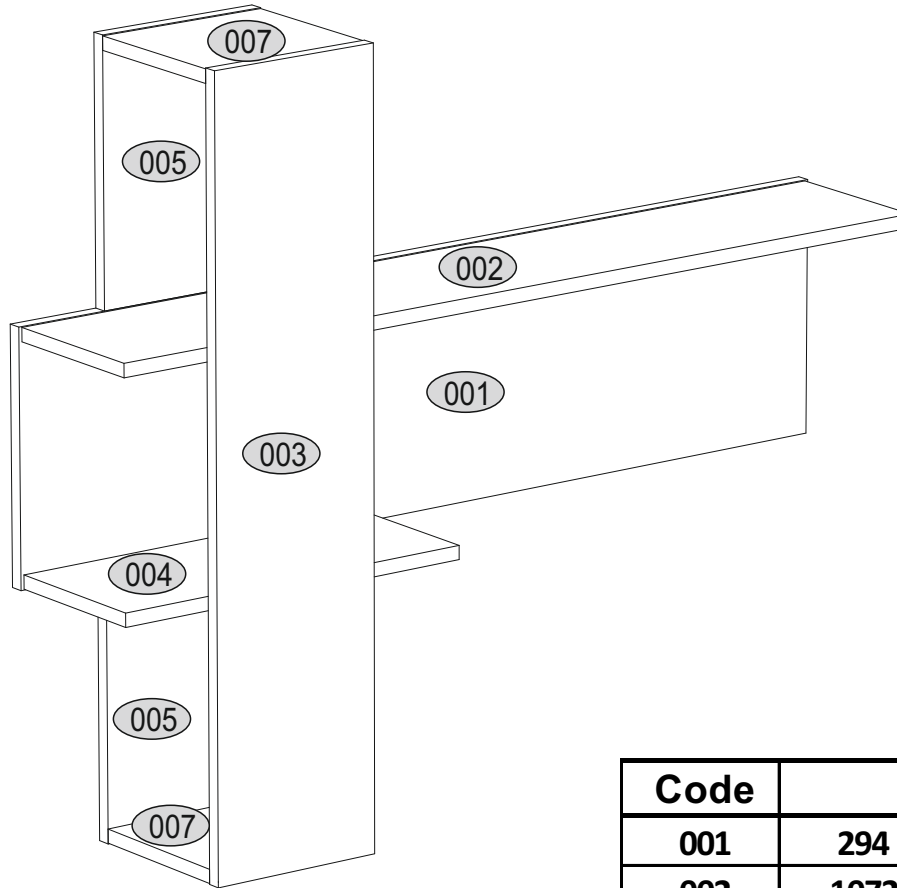

Installation manual

SHELF HINGED 108

Code	Dimensions				Package
001	294	1080	16	1	1/1
002	1072	188	16	1	1/1
003	906	210	16	1	1/1
004	446	188	16	1	1/1
005	306	210	16	2	1/1
007	210	188	16	2	1/1
accessories				1	1/1

Accessories:

<p>x8 e1</p> 	<p>x8 s1</p> 	<p>x4 e19</p> 	<p>x23 f1 Ø 8x30mm</p> 
<p>x2 f3</p> 	<p>x2 g2</p> 	<p>x2 p17</p> 	<p>x12 r1</p> 
<p>x12 s2</p> 	<p>x4 r10</p> 	<p>x4 r16</p> 	<p>x1 z1</p> 
<p>x2 e2</p> 			

1

2

3

4

5

6

7