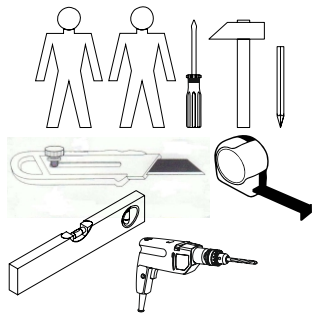

Installation manual

SHELF HINGED 108

Code	Dimensions				Package
001	294	1080	16	1	1/1
002	1072	188	16	1	1/1
003	906	210	16	1	1/1
004	446	188	16	1	1/1
005	306	210	16	2	1/1
007	210	188	16	2	1/1
accessories				1	1/1

Accessories:

<p>x8 e1</p> 	<p>x8 s1</p> 	<p>x4 e19</p> 	<p>x23 f1 Ø 8x30mm</p> 
<p>x2 f3</p> 	<p>x2 g2</p> 	<p>x2 p17</p> 	<p>x12 r1</p> 
<p>x12 s2</p> 	<p>x4 r10</p> 	<p>x4 r16</p> 	<p>x1 z1</p> 
<p>x2 e2</p> 			