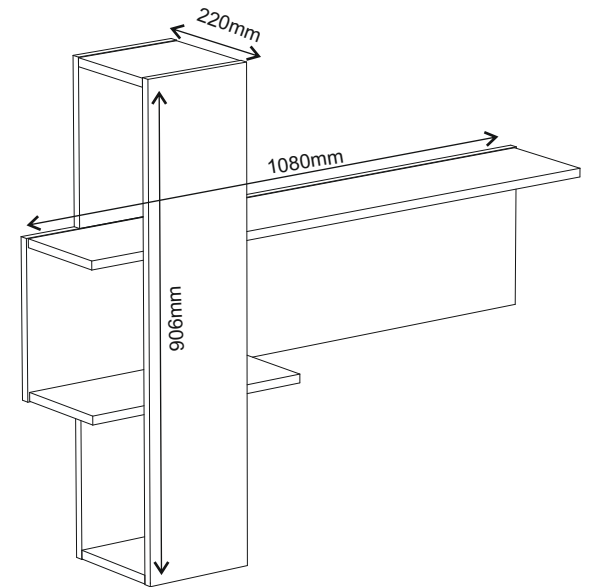

Installation manual

SHELF HINGED 108

Code	Dimensions				Package
001	294	1080	16	1	1/1
002	1072	188	16	1	1/1
003	906	210	16	1	1/1
004	446	188	16	1	1/1
005	306	210	16	2	1/1
007	210	188	16	2	1/1
accessories				1	1/1

Accessories:

<p>x8 e1</p> 	<p>x8 s1</p> 	<p>x4 e19</p> 	<p>x23 f1 Ø 8x30mm</p> 
<p>x2 f3</p> 	<p>x2 g2</p> 	<p>x2 p17</p> 	<p>x12 r1</p> 
<p>x12 s2</p> 	<p>x4 r10</p> 	<p>x4 r16</p> 	<p>x1 z1</p> 
<p>x2 e2</p> 			