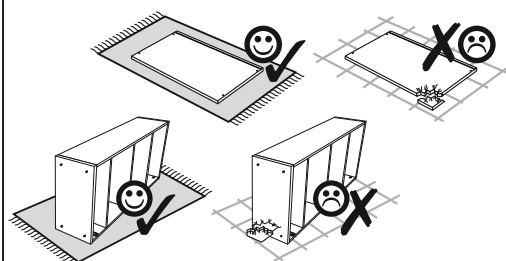

Installation manual

SHELF HINGED 108

Code	Dimensions				Package
001	294	1080	16	1	1/1
002	1072	188	16	1	1/1
003	906	210	16	1	1/1
004	446	188	16	1	1/1
005	306	210	16	2	1/1
007	210	188	16	2	1/1
accessories				1	1/1

Accessories:

<p>x8 e1</p> 	<p>x8 s1</p> 	<p>x4 e19</p> 	<p>x23 f1 Ø 8x30mm</p> 
<p>x2 f3</p> 	<p>x2 g2</p> 	<p>x2 p17</p> 	<p>x12 r1</p> 
<p>x12 s2</p> 	<p>x4 r10</p> 	<p>x4 r16</p> 	<p>x1 z1</p> 
<p>x2 e2</p> 			