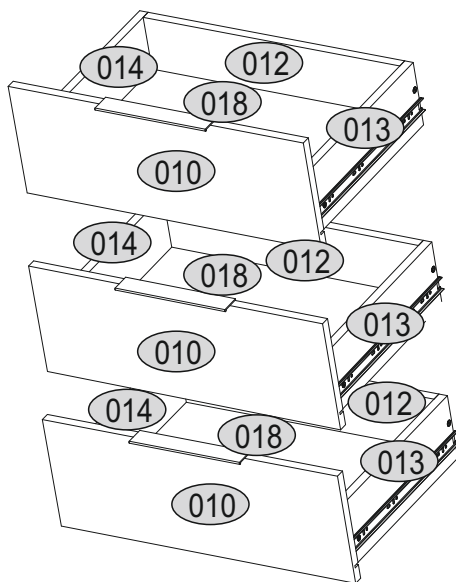

# Installation manual /Aufbauanleitung

## CHEST 2D3S

MÖBEL 3678 SIDEBORD 2D3S NEPTUNE W/SE

Code/Kode	Dimensions/Ausmaß			Anzahl	Package/Paket
001	1380	400	16	1	2/2
002	634	360	16	1	2/2
003	634	360	16	1	2/2
004	385	350	16	2	2/2
005	1380	400	16	1	2/2
006	626	406	16	1	1/2
007	626	406	16	1	1/2
008	634	380	16	1	2/2
009	634	380	16	1	2/2
010	557	205	16	3	1/2
012	487	120	16	3	1/2
013	350	120	16	3	1/2
014	350	120	16	3	1/2
015	652	402	3	2	2/2
016	652	280	3	1	2/2
017	652	280	3	1	2/2
018	352	505	3	3	2/2
accessories / zubehör				1	1/2