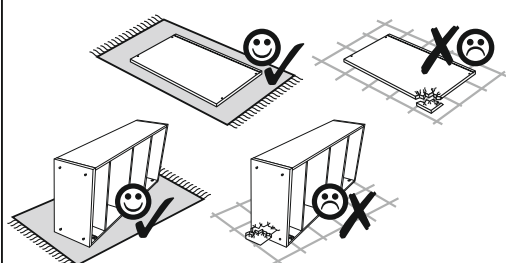

## CHEST 2D3S

MÖBEL 3678 SIDEBORD 2D3S NEPTUNE W/SE

Code/Kode	Dimensions/Ausmaß			Anzahl	Package/Paket
001	1380	400	16	1	2/2
002	634	360	16	1	2/2
003	634	360	16	1	2/2
004	385	350	16	2	2/2
005	1380	400	16	1	2/2
006	626	406	16	1	1/2
007	626	406	16	1	1/2
008	634	380	16	1	2/2
009	634	380	16	1	2/2
010	557	205	16	3	1/2
012	487	120	16	3	1/2
013	350	120	16	3	1/2
014	350	120	16	3	1/2
015	652	402	3	2	2/2
016	652	280	3	1	2/2
017	652	280	3	1	2/2
018	352	505	3	3	2/2
accessories / zubehör				1	1/2