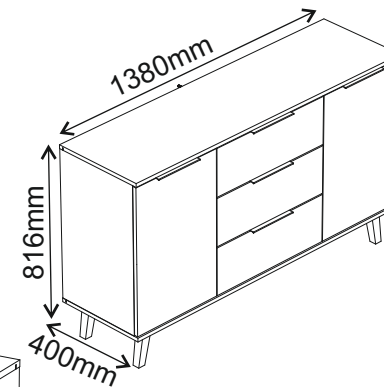

## CHEST 2D3S

MÖBEL 3678 SIDEBORD 2D3S NEPTUNE W/SE

Code/Kode	Dimensions/Ausmaß			Anzahl	Package/Paket
001	1380	400	16	1	2/2
002	634	360	16	1	2/2
003	634	360	16	1	2/2
004	385	350	16	2	2/2
005	1380	400	16	1	2/2
006	626	406	16	1	1/2
007	626	406	16	1	1/2
008	634	380	16	1	2/2
009	634	380	16	1	2/2
010	557	205	16	3	1/2
012	487	120	16	3	1/2
013	350	120	16	3	1/2
014	350	120	16	3	1/2
015	652	402	3	2	2/2
016	652	280	3	1	2/2
017	652	280	3	1	2/2
018	352	505	3	3	2/2
accessories / zubehör				1	1/2