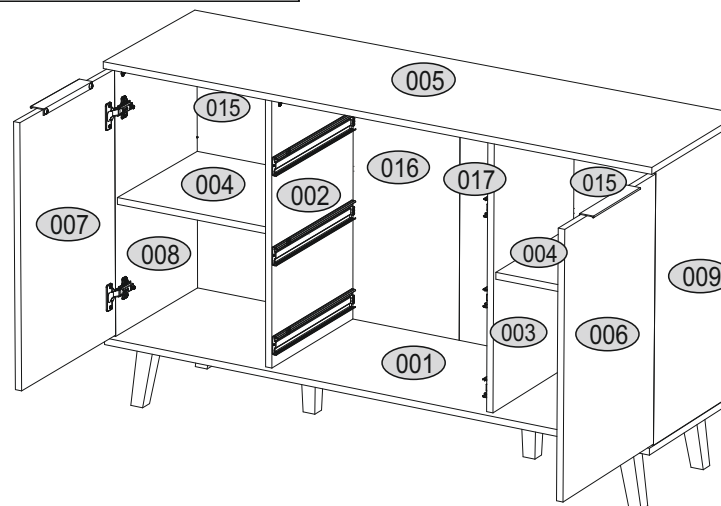

## CHEST 2D3S

MÖBEL 3678 SIDEBORD 2D3S NEPTUNE W/SE

Code/Kode	Dimensions/Ausmaß			Anzahl	Package/Paket
001	1380	400	16	1	2/2
002	634	360	16	1	2/2
003	634	360	16	1	2/2
004	385	350	16	2	2/2
005	1380	400	16	1	2/2
006	626	406	16	1	1/2
007	626	406	16	1	1/2
008	634	380	16	1	2/2
009	634	380	16	1	2/2
010	557	205	16	3	1/2
012	487	120	16	3	1/2
013	350	120	16	3	1/2
014	350	120	16	3	1/2
015	652	402	3	2	2/2
016	652	280	3	1	2/2
017	652	280	3	1	2/2
018	352	505	3	3	2/2
accessories / zubehör				1	1/2