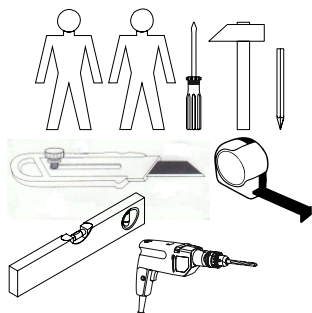

## CHEST 2D3S

MÖBEL 3678 SIDEBORD 2D3S NEPTUNE W/SE

Code/Kode	Dimensions/Ausmaß			Anzahl	Package/Paket
001	1380	400	16	1	2/2
002	634	360	16	1	2/2
003	634	360	16	1	2/2
004	385	350	16	2	2/2
005	1380	400	16	1	2/2
006	626	406	16	1	1/2
007	626	406	16	1	1/2
008	634	380	16	1	2/2
009	634	380	16	1	2/2
010	557	205	16	3	1/2
012	487	120	16	3	1/2
013	350	120	16	3	1/2
014	350	120	16	3	1/2
015	652	402	3	2	2/2
016	652	280	3	1	2/2
017	652	280	3	1	2/2
018	352	505	3	3	2/2
accessories / zubehör				1	1/2