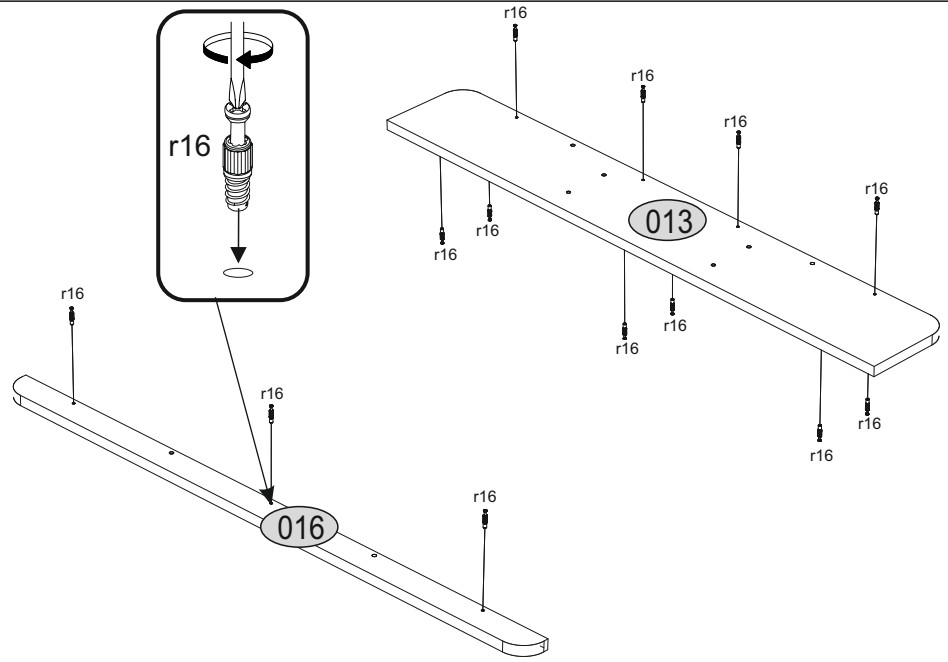

Installation manual

Bed 120

Code	Dimensions				Package
001	1246	500	16	1	1/2
002	2136	190	22	1	2/2
003	2136	190	22	1	2/2
004	1206	190	22	1	1/2
005	1206	190	22	1	1/2
006	1206	190	22	1	1/2
007	1246	405	16	1	1/2
008	405	165	16	1	2/2
009	405	165	16	1	2/2
010	418	103	16	1	2/2
011	418	103	16	1	2/2
012	376	103	16	1	2/2
013	1316	207	22	1	1/2
014	2000	60	22	1	2/2
015	2000	60	22	1	2/2
016	1316	60	22	1	1/2
017	192	70	22	2	1/2
018	1984	70	30	1	2/2
019	1880	28	30	2	2/2
accessories				1	1/2

Accessories:

<p>14x e1 Ø7x50</p> 	<p>51x f1 Ø8x30</p> 	<p>47x r16</p> 	<p>8x r1 Ø15x12</p> 
<p>3x n40</p> 	<p>1x z1</p> 	<p>8x e3 Ø6.3x13</p> 	<p>30x p25 Ø3,5x16</p> 
<p>12x p10 Ø4x40</p> 	<p>18x p21 Ø4x30</p> 	<p>2x n34¹</p> 	<p>2x n34²</p> 
<p>4x n221</p> 	<p>2x n63</p> 	<p>16x e2 Ø6.3x13</p> 	<p>39x r3</p> 
<p>4x p62 Ø4x45</p> 	<p>2x k8¹</p> 	<p>2x k8²</p> 	<p>43x s2</p> 
<p>10x s1</p> 			

1

2

3

4

5

6

7

8