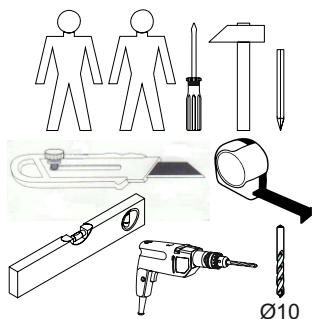

Installation manual

Bed 120

Code	Dimensions				Package
001	1246	500	16	1	1/2
002	2136	190	22	1	2/2
003	2136	190	22	1	2/2
004	1206	190	22	1	1/2
005	1206	190	22	1	1/2
006	1206	190	22	1	1/2
007	1246	405	16	1	1/2
008	405	165	16	1	2/2
009	405	165	16	1	2/2
010	418	103	16	1	2/2
011	418	103	16	1	2/2
012	376	103	16	1	2/2
013	1316	207	22	1	1/2
014	2000	60	22	1	2/2
015	2000	60	22	1	2/2
016	1316	60	22	1	1/2
017	192	70	22	2	1/2
018	1984	70	30	1	2/2
019	1880	28	30	2	2/2
accessories				1	1/2

Accessories:

<p>14x e1 Ø7x50</p> 	<p>51x f1 Ø8x30</p> 	<p>47x r16</p> 	<p>8x r1 Ø15x12</p> 
<p>3x n40</p> 	<p>1x z1</p> 	<p>8x e3 Ø6.3x13</p> 	<p>30x p25 Ø3,5x16</p> 
<p>12x p10 Ø4x40</p> 	<p>18x p21 Ø4x30</p> 	<p>2x n34¹</p> 	<p>2x n34²</p> 
<p>4x n221</p> 	<p>2x n63</p> 	<p>16x e2 Ø6.3x13</p> 	<p>39x r3</p> 
<p>4x p62 Ø4x45</p> 	<p>2x k8¹</p> 	<p>2x k8²</p> 	<p>43x s2</p> 
<p>10x s1</p> 			