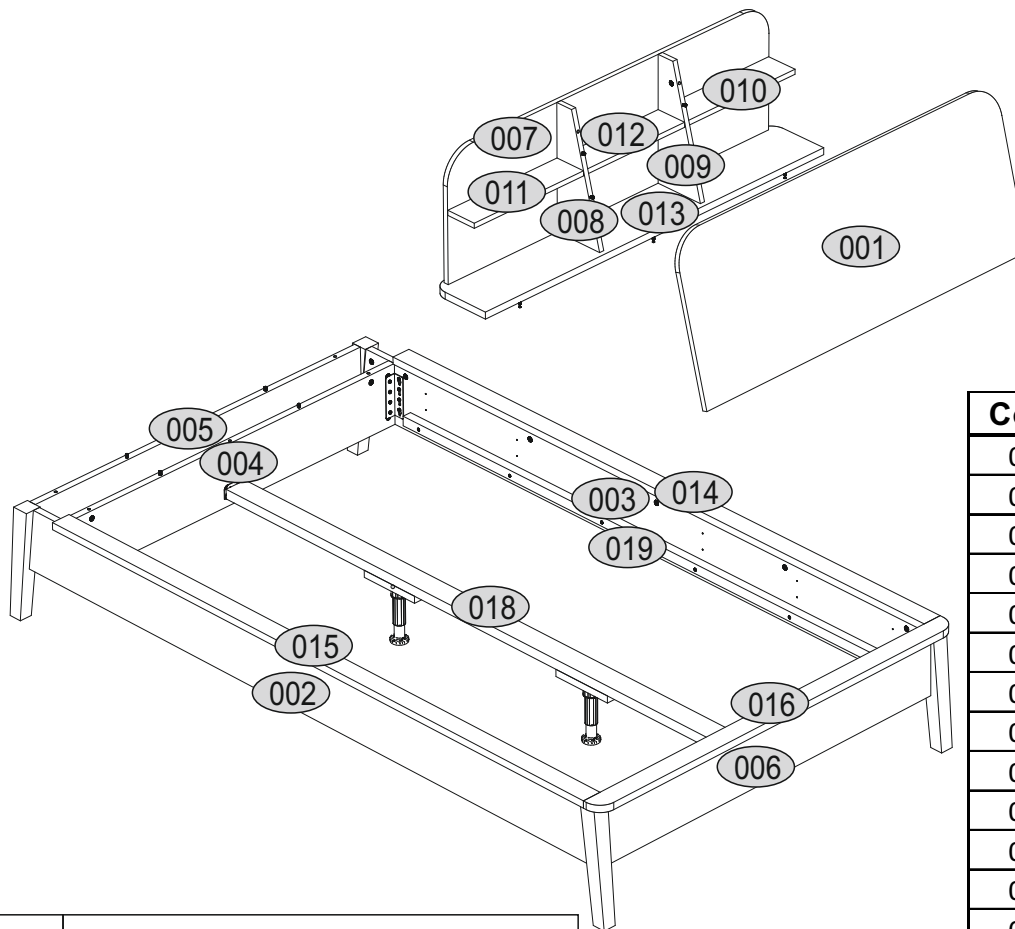

Installation manual

Bed 120

Code	Dimensions				Package
001	1246	500	16	1	1/2
002	2136	190	22	1	2/2
003	2136	190	22	1	2/2
004	1206	190	22	1	1/2
005	1206	190	22	1	1/2
006	1206	190	22	1	1/2
007	1246	405	16	1	1/2
008	405	165	16	1	2/2
009	405	165	16	1	2/2
010	418	103	16	1	2/2
011	418	103	16	1	2/2
012	376	103	16	1	2/2
013	1316	207	22	1	1/2
014	2000	60	22	1	2/2
015	2000	60	22	1	2/2
016	1316	60	22	1	1/2
017	192	70	22	2	1/2
018	1984	70	30	1	2/2
019	1880	28	30	2	2/2
accessories				1	1/2

Accessories:

<p>14x e1 Ø7x50</p> 	<p>51x f1 Ø8x30</p> 	<p>47x r16</p> 	<p>8x r1 Ø15x12</p> 
<p>3x n40</p> 	<p>1x z1</p> 	<p>8x e3 Ø6.3x13</p> 	<p>30x p25 Ø3,5x16</p> 
<p>12x p10 Ø4x40</p> 	<p>18x p21 Ø4x30</p> 	<p>2x n34¹</p> 	<p>2x n34²</p> 
<p>4x n221</p> 	<p>2x n63</p> 	<p>16x e2 Ø6.3x13</p> 	<p>39x r3</p> 
<p>4x p62 Ø4x45</p> 	<p>2x k8¹</p> 	<p>2x k8²</p> 	<p>43x s2</p> 
<p>10x s1</p> 			

9

10

11

12

13

14

15

16

17

18

19

20

21A

B**C**