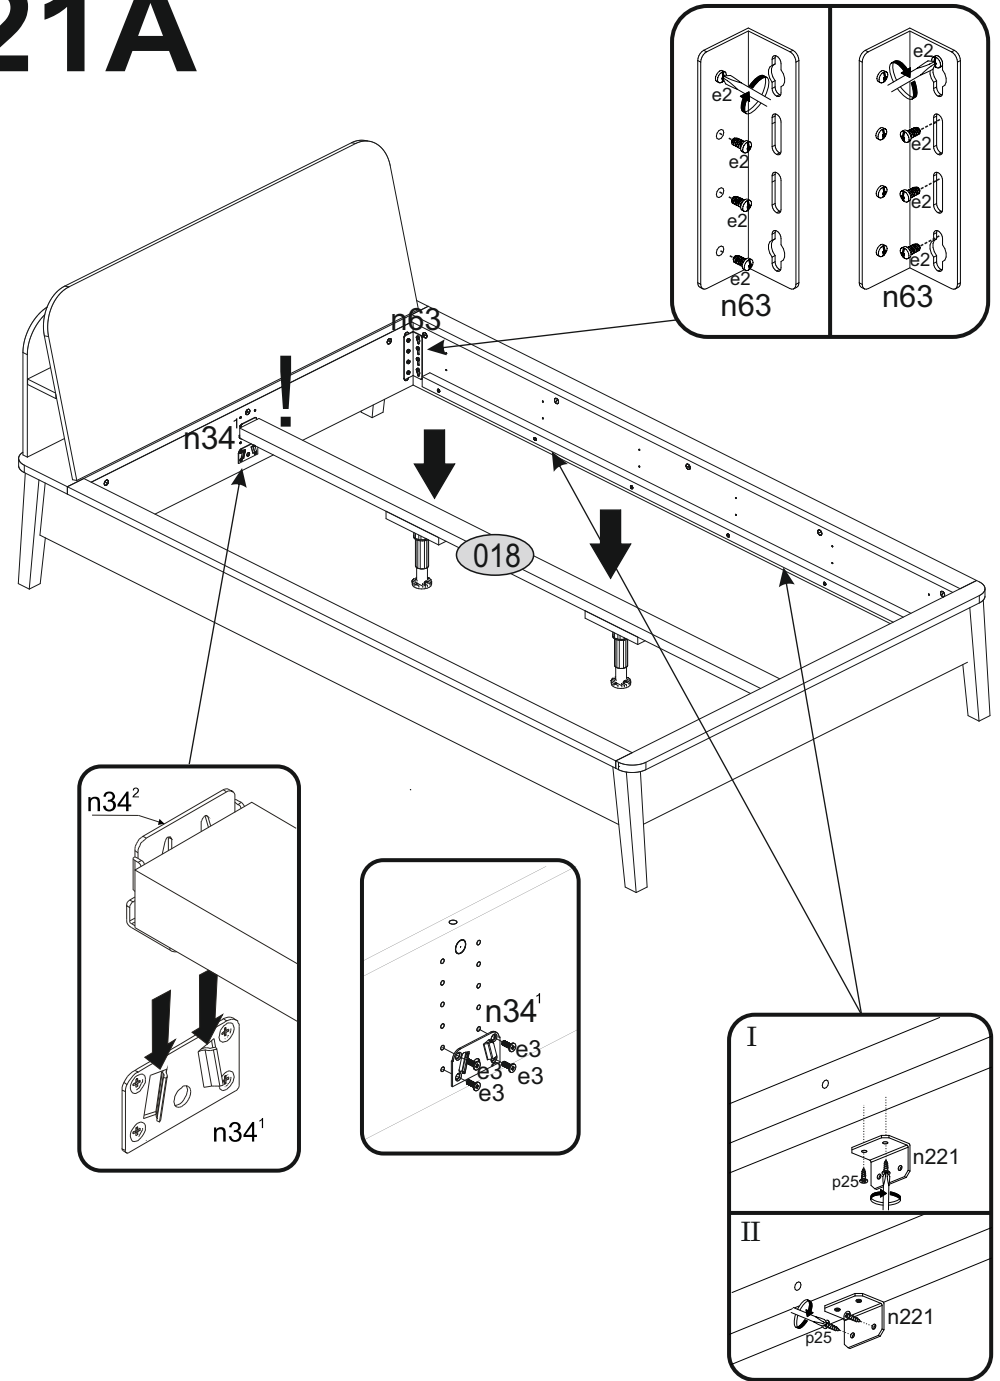

Installation manual

Bed 120

Code	Dimensions				Package
001	1246	500	16	1	1/2
002	2136	190	22	1	2/2
003	2136	190	22	1	2/2
004	1206	190	22	1	1/2
005	1206	190	22	1	1/2
006	1206	190	22	1	1/2
007	1246	405	16	1	1/2
008	405	165	16	1	2/2
009	405	165	16	1	2/2
010	418	103	16	1	2/2
011	418	103	16	1	2/2
012	376	103	16	1	2/2
013	1316	207	22	1	1/2
014	2000	60	22	1	2/2
015	2000	60	22	1	2/2
016	1316	60	22	1	1/2
017	192	70	22	2	1/2
018	1984	70	30	1	2/2
019	1880	28	30	2	2/2
accessories				1	1/2

Accessories:

<p>14x e1 Ø7x50</p> 	<p>51x f1 Ø8x30</p> 	<p>47x r16</p> 	<p>8x r1 Ø15x12</p> 
<p>3x n40</p> 	<p>1x z1</p> 	<p>8x e3 Ø6.3x13</p> 	<p>30x p25 Ø3,5x16</p> 
<p>12x p10 Ø4x40</p> 	<p>18x p21 Ø4x30</p> 	<p>2x n34¹</p> 	<p>2x n34²</p> 
<p>4x n221</p> 	<p>2x n63</p> 	<p>16x e2 Ø6.3x13</p> 	<p>39x r3</p> 
<p>4x p62 Ø4x45</p> 	<p>2x k8¹</p> 	<p>2x k8²</p> 	<p>43x s2</p> 
<p>10x s1</p> 			

9

10

11

12

13

14

15

16

17

18

19

20

21A

B**C**