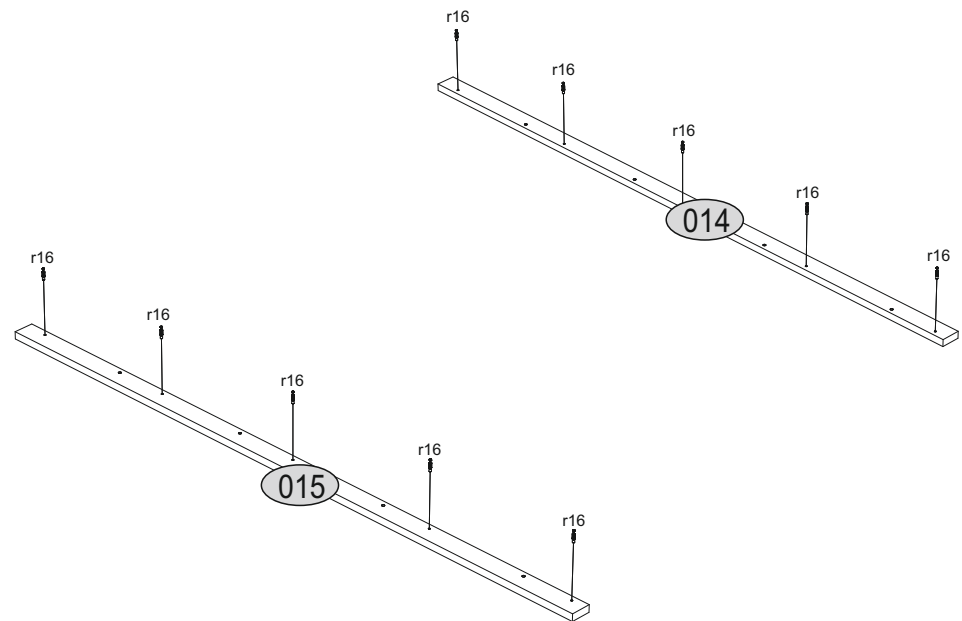

Installation manual

Bed 120

Code	Dimensions				Package
001	1246	500	16	1	1/2
002	2136	190	22	1	2/2
003	2136	190	22	1	2/2
004	1206	190	22	1	1/2
005	1206	190	22	1	1/2
006	1206	190	22	1	1/2
007	1246	405	16	1	1/2
008	405	165	16	1	2/2
009	405	165	16	1	2/2
010	418	103	16	1	2/2
011	418	103	16	1	2/2
012	376	103	16	1	2/2
013	1316	207	22	1	1/2
014	2000	60	22	1	2/2
015	2000	60	22	1	2/2
016	1316	60	22	1	1/2
017	192	70	22	2	1/2
018	1984	70	30	1	2/2
019	1880	28	30	2	2/2
accessories				1	1/2

Accessories:

<p>14x e1 Ø7x50</p> 	<p>51x f1 Ø8x30</p> 	<p>47x r16</p> 	<p>8x r1 Ø15x12</p> 
<p>3x n40</p> 	<p>1x z1</p> 	<p>8x e3 Ø6.3x13</p> 	<p>30x p25 Ø3,5x16</p> 
<p>12x p10 Ø4x40</p> 	<p>18x p21 Ø4x30</p> 	<p>2x n34¹</p> 	<p>2x n34²</p> 
<p>4x n221</p> 	<p>2x n63</p> 	<p>16x e2 Ø6.3x13</p> 	<p>39x r3</p> 
<p>4x p62 Ø4x45</p> 	<p>2x k8¹</p> 	<p>2x k8²</p> 	<p>43x s2</p> 
<p>10x s1</p> 			

1

2

3

4

5

6

7

8