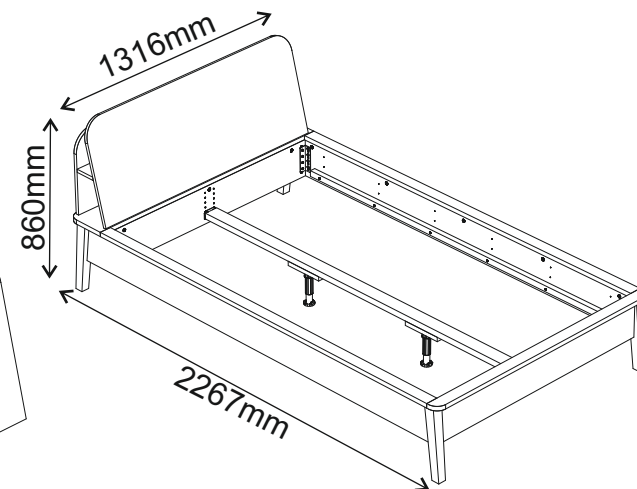

Installation manual

Bed 120

Code	Dimensions				Package
001	1246	500	16	1	1/2
002	2136	190	22	1	2/2
003	2136	190	22	1	2/2
004	1206	190	22	1	1/2
005	1206	190	22	1	1/2
006	1206	190	22	1	1/2
007	1246	405	16	1	1/2
008	405	165	16	1	2/2
009	405	165	16	1	2/2
010	418	103	16	1	2/2
011	418	103	16	1	2/2
012	376	103	16	1	2/2
013	1316	207	22	1	1/2
014	2000	60	22	1	2/2
015	2000	60	22	1	2/2
016	1316	60	22	1	1/2
017	192	70	22	2	1/2
018	1984	70	30	1	2/2
019	1880	28	30	2	2/2
accessories				1	1/2

Accessories:

<p>14x e1 Ø7x50</p> 	<p>51x f1 Ø8x30</p> 	<p>47x r16</p> 	<p>8x r1 Ø15x12</p> 
<p>3x n40</p> 	<p>1x z1</p> 	<p>8x e3 Ø6.3x13</p> 	<p>30x p25 Ø3,5x16</p> 
<p>12x p10 Ø4x40</p> 	<p>18x p21 Ø4x30</p> 	<p>2x n34¹</p> 	<p>2x n34²</p> 
<p>4x n221</p> 	<p>2x n63</p> 	<p>16x e2 Ø6.3x13</p> 	<p>39x r3</p> 
<p>4x p62 Ø4x45</p> 	<p>2x k8¹</p> 	<p>2x k8²</p> 	<p>43x s2</p> 
<p>10x s1</p> 			