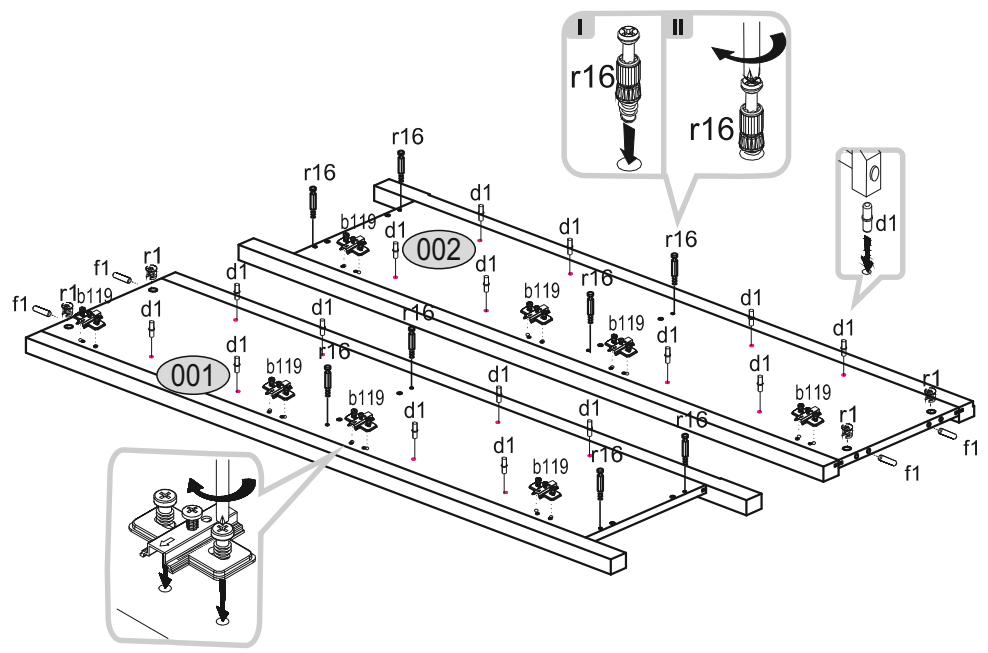

Installation manual

Morocco: High showcase 2W

Code	Dimensions			Package	
001	2078	365	16/30	1	2/3
002	2078	365	16/30	1	2/3
003	836	360	16	1	1/3
004	836	338	16	4	1/3
005	836	338	16	1	1/3
006	900	370	22	1	1/3
007	1988	426	3	2	2/3
012	1955	413	16	2	3/3
018	100	40	30	1	1/3
accessories					1/3

1

3

2

4

5

7

6