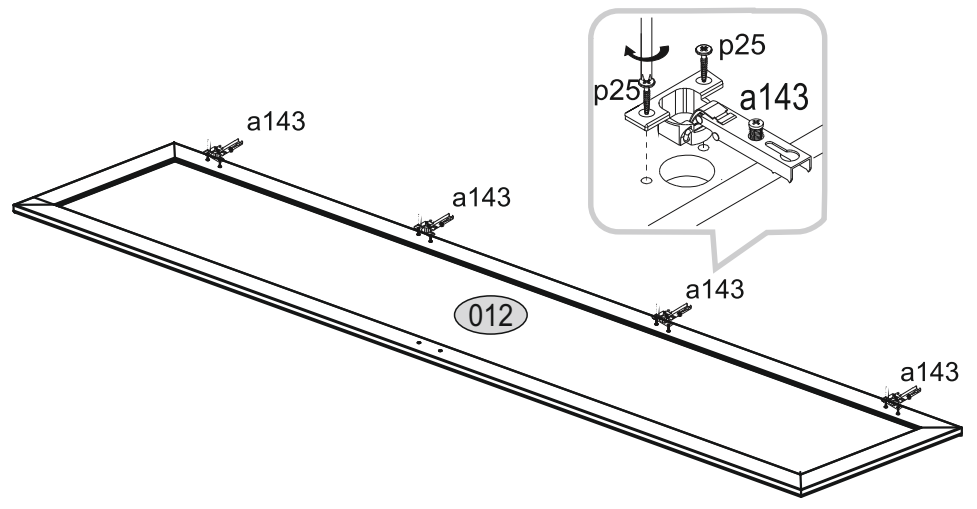

Installation manual

Morocco: High showcase 2W

Code	Dimensions			Package	
001	2078	365	16/30	1	2/3
002	2078	365	16/30	1	2/3
003	836	360	16	1	1/3
004	836	338	16	4	1/3
005	836	338	16	1	1/3
006	900	370	22	1	1/3
007	1988	426	3	2	2/3
012	1955	413	16	2	3/3
018	100	40	30	1	1/3
accessories					1/3

1

3

2

4

5

7

6