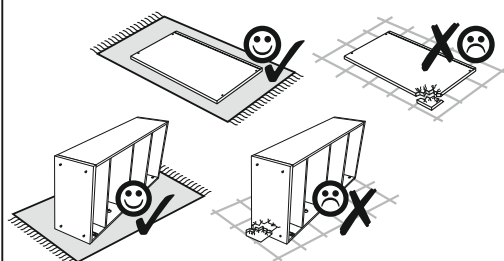

Installation manual

Morocco: High showcase 2W

Code	Dimensions			Package	
001	2078	365	16/30	1	2/3
002	2078	365	16/30	1	2/3
003	836	360	16	1	1/3
004	836	338	16	4	1/3
005	836	338	16	1	1/3
006	900	370	22	1	1/3
007	1988	426	3	2	2/3
012	1955	413	16	2	3/3
018	100	40	30	1	1/3
accessories					1/3