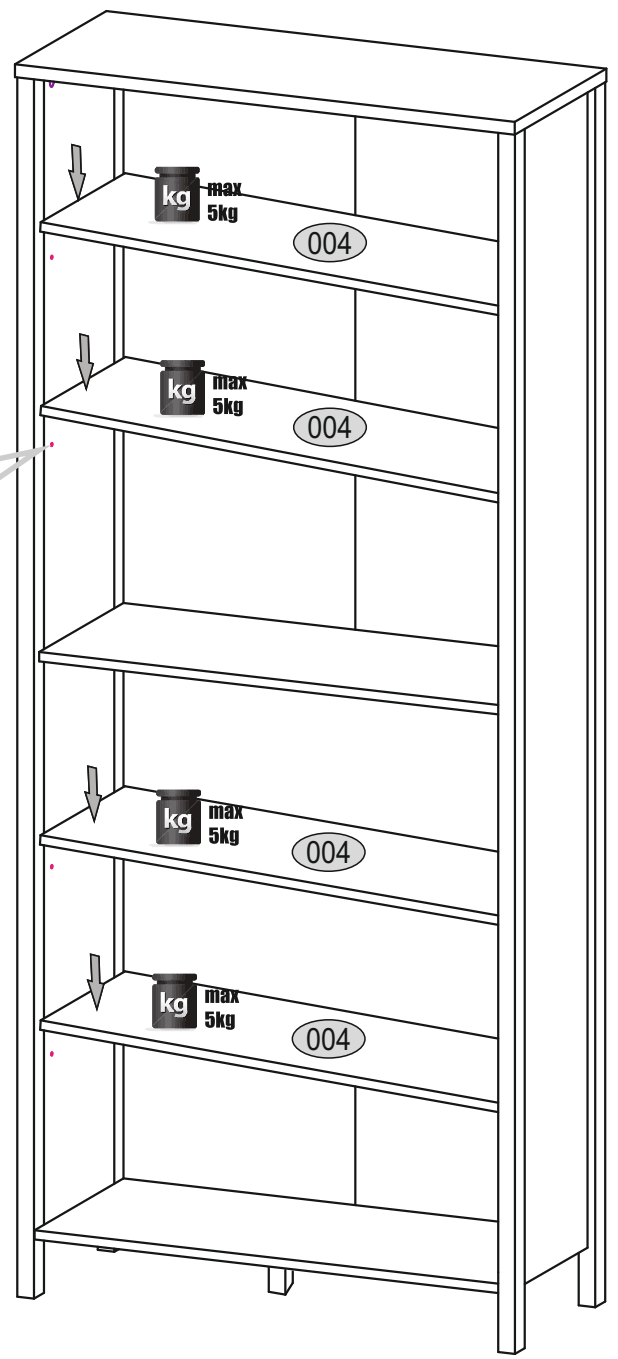

Installation manual

Morocco: High showcase 2W

Code	Dimensions			Package	
001	2078	365	16/30	1	2/3
002	2078	365	16/30	1	2/3
003	836	360	16	1	1/3
004	836	338	16	4	1/3
005	836	338	16	1	1/3
006	900	370	22	1	1/3
007	1988	426	3	2	2/3
012	1955	413	16	2	3/3
018	100	40	30	1	1/3
accessories					1/3

1

3

2

4

5

7

6