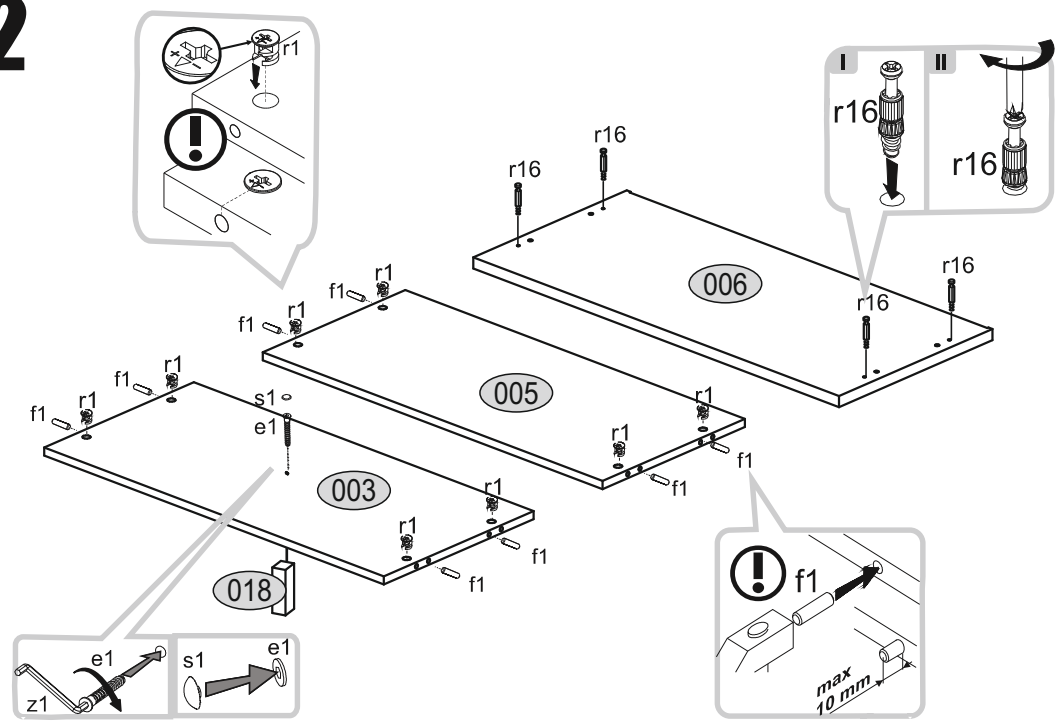

Installation manual

Morocco: High showcase 2W

Code	Dimensions			Package	
001	2078	365	16/30	1	2/3
002	2078	365	16/30	1	2/3
003	836	360	16	1	1/3
004	836	338	16	4	1/3
005	836	338	16	1	1/3
006	900	370	22	1	1/3
007	1988	426	3	2	2/3
012	1955	413	16	2	3/3
018	100	40	30	1	1/3
accessories					1/3

1

3

2

4

5

7

6