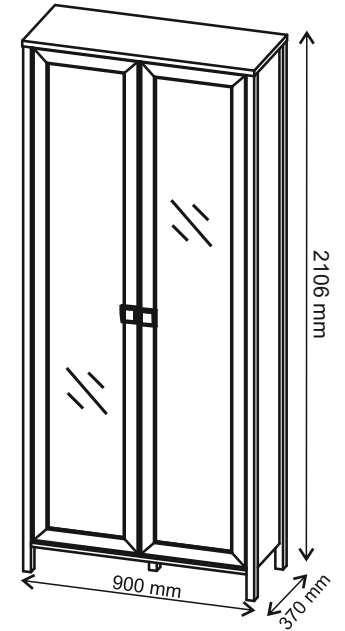

Installation manual

Morocco: High showcase 2W

Code	Dimensions			Package	
001	2078	365	16/30	1	2/3
002	2078	365	16/30	1	2/3
003	836	360	16	1	1/3
004	836	338	16	4	1/3
005	836	338	16	1	1/3
006	900	370	22	1	1/3
007	1988	426	3	2	2/3
012	1955	413	16	2	3/3
018	100	40	30	1	1/3
accessories					1/3