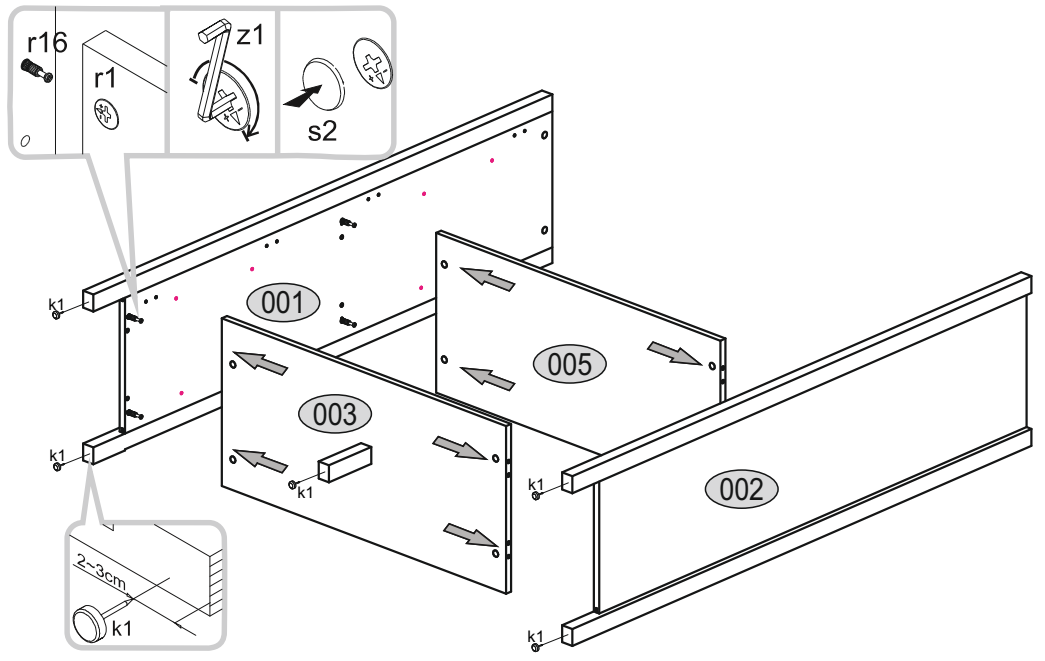

Installation manual

Morocco: High showcase 2W

Code	Dimensions			Package	
001	2078	365	16/30	1	2/3
002	2078	365	16/30	1	2/3
003	836	360	16	1	1/3
004	836	338	16	4	1/3
005	836	338	16	1	1/3
006	900	370	22	1	1/3
007	1988	426	3	2	2/3
012	1955	413	16	2	3/3
018	100	40	30	1	1/3
accessories					1/3

1

3

2

4

5

7

6