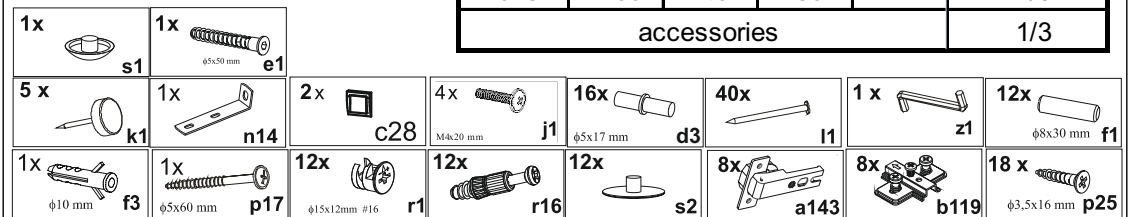

Installation manual

Morocco: High showcase 2W

Code	Dimensions			Package	
001	2078	365	16/30	1	2/3
002	2078	365	16/30	1	2/3
003	836	360	16	1	1/3
004	836	338	16	4	1/3
005	836	338	16	1	1/3
006	900	370	22	1	1/3
007	1988	426	3	2	2/3
012	1955	413	16	2	3/3
018	100	40	30	1	1/3
accessories					1/3