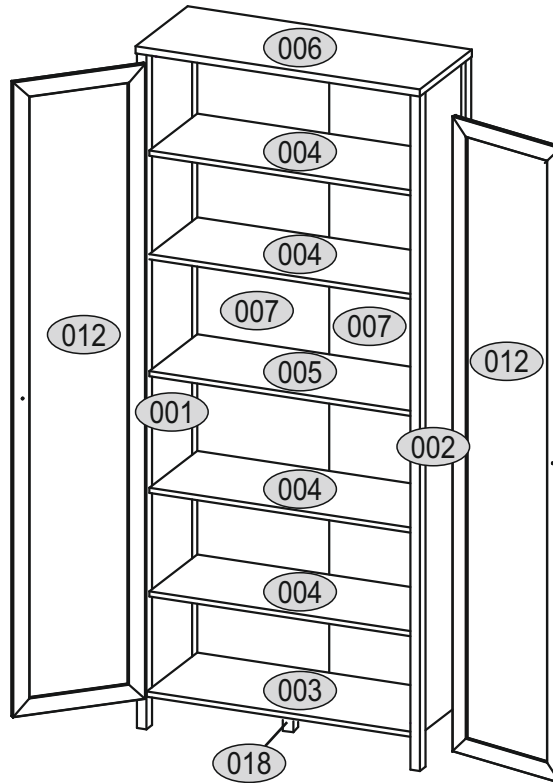

Installation manual

Morocco: High showcase 2W

Code	Dimensions			Package	
001	2078	365	16/30	1	2/3
002	2078	365	16/30	1	2/3
003	836	360	16	1	1/3
004	836	338	16	4	1/3
005	836	338	16	1	1/3
006	900	370	22	1	1/3
007	1988	426	3	2	2/3
012	1955	413	16	2	3/3
018	100	40	30	1	1/3
accessories					1/3

1

3

2

4

5

7

6