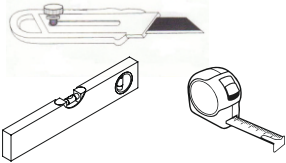

Installation manual

Morocco: High showcase 2W

Code	Dimensions			Package	
001	2078	365	16/30	1	2/3
002	2078	365	16/30	1	2/3
003	836	360	16	1	1/3
004	836	338	16	4	1/3
005	836	338	16	1	1/3
006	900	370	22	1	1/3
007	1988	426	3	2	2/3
012	1955	413	16	2	3/3
018	100	40	30	1	1/3
accessories					1/3