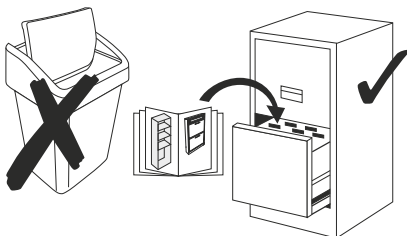

Instalation manual

Mirror Cabinet

Elemente- zeichen	Ausmaß	Anzahl	Kode	Paket	
1	619	398	1	tumba_dzerkalo_2.001	2/2
2	796	201	1	tumba_dzerkalo_2.002	1/2
3	624	198	1	tumba_dzerkalo_2.003	2/2
4	624	198	1	tumba_dzerkalo_2.004	2/2
5	624	180	1	tumba_dzerkalo_2.005	1/2
6	624	180	1	tumba_dzerkalo_2.006	1/2
7	368	177	1	tumba_dzerkalo_2.007	2/2
8	368	176	1	tumba_dzerkalo_2.008	2/2
9	197	163	2	tumba_dzerkalo_2.009	1/2
10	575	197	2	tumba_dzerkalo_2.010	2/2
11	575	146	2	tumba_dzerkalo_2.011	2/2
12	197	163	2	tumba_dzerkalo_2.012	1/2
13	197	163	2	tumba_dzerkalo_2.013	1/2
14	180	145	1	tumba_dzerkalo_2.014	2/2
14	180	145	3	tumba_dzerkalo_2.014	1/2
15	602	387	1	tumba_dzerkalo_2.016	2/2
				Zubehör	1/2