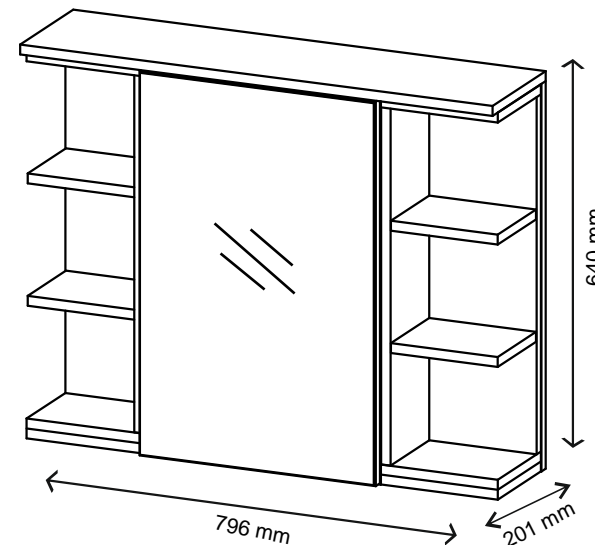

Instalation manual

Mirror Cabinet

Elemente- zeichen	Ausmaß	Anzahl	Kode	Paket	
1	619	398	1	tumba_dzerkalo_2.001	2/2
2	796	201	1	tumba_dzerkalo_2.002	1/2
3	624	198	1	tumba_dzerkalo_2.003	2/2
4	624	198	1	tumba_dzerkalo_2.004	2/2
5	624	180	1	tumba_dzerkalo_2.005	1/2
6	624	180	1	tumba_dzerkalo_2.006	1/2
7	368	177	1	tumba_dzerkalo_2.007	2/2
8	368	176	1	tumba_dzerkalo_2.008	2/2
9	197	163	2	tumba_dzerkalo_2.009	1/2
10	575	197	2	tumba_dzerkalo_2.010	2/2
11	575	146	2	tumba_dzerkalo_2.011	2/2
12	197	163	2	tumba_dzerkalo_2.012	1/2
13	197	163	2	tumba_dzerkalo_2.013	1/2
14	180	145	1	tumba_dzerkalo_2.014	2/2
14	180	145	3	tumba_dzerkalo_2.014	1/2
15	602	387	1	tumba_dzerkalo_2.016	2/2
				Zubehör	1/2