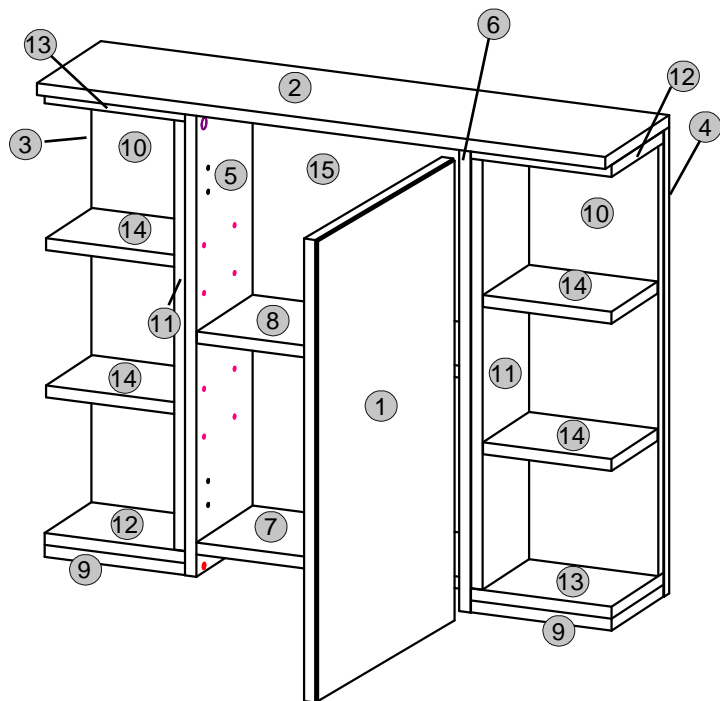

Instalation manual

Mirror Cabinet

Elemente- zeichen	Ausmaß	Anzahl	Kode	Paket	
1	619	398	1	tumba_dzerkalo_2.001	2/2
2	796	201	1	tumba_dzerkalo_2.002	1/2
3	624	198	1	tumba_dzerkalo_2.003	2/2
4	624	198	1	tumba_dzerkalo_2.004	2/2
5	624	180	1	tumba_dzerkalo_2.005	1/2
6	624	180	1	tumba_dzerkalo_2.006	1/2
7	368	177	1	tumba_dzerkalo_2.007	2/2
8	368	176	1	tumba_dzerkalo_2.008	2/2
9	197	163	2	tumba_dzerkalo_2.009	1/2
10	575	197	2	tumba_dzerkalo_2.010	2/2
11	575	146	2	tumba_dzerkalo_2.011	2/2
12	197	163	2	tumba_dzerkalo_2.012	1/2
13	197	163	2	tumba_dzerkalo_2.013	1/2
14	180	145	1	tumba_dzerkalo_2.014	2/2
14	180	145	3	tumba_dzerkalo_2.014	1/2
15	602	387	1	tumba_dzerkalo_2.016	2/2
				Zubehör	1/2

1

3

2

4

5

7

6

8