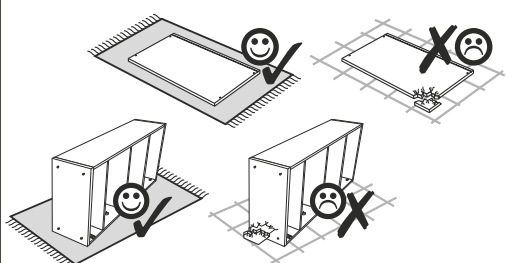

Instalation manual

Mirror Cabinet

Elemente- zeichen	Ausmaß	Anzahl	Kode	Paket	
1	619	398	1	tumba_dzerkalo_2.001	2/2
2	796	201	1	tumba_dzerkalo_2.002	1/2
3	624	198	1	tumba_dzerkalo_2.003	2/2
4	624	198	1	tumba_dzerkalo_2.004	2/2
5	624	180	1	tumba_dzerkalo_2.005	1/2
6	624	180	1	tumba_dzerkalo_2.006	1/2
7	368	177	1	tumba_dzerkalo_2.007	2/2
8	368	176	1	tumba_dzerkalo_2.008	2/2
9	197	163	2	tumba_dzerkalo_2.009	1/2
10	575	197	2	tumba_dzerkalo_2.010	2/2
11	575	146	2	tumba_dzerkalo_2.011	2/2
12	197	163	2	tumba_dzerkalo_2.012	1/2
13	197	163	2	tumba_dzerkalo_2.013	1/2
14	180	145	1	tumba_dzerkalo_2.014	2/2
14	180	145	3	tumba_dzerkalo_2.014	1/2
15	602	387	1	tumba_dzerkalo_2.016	2/2
				Zubehör	1/2