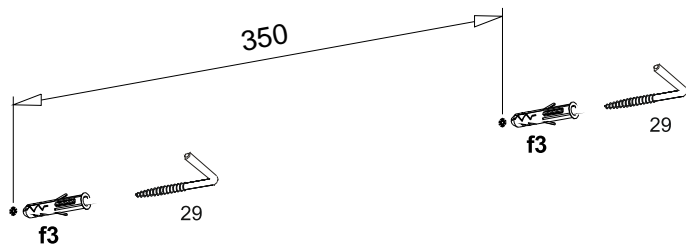

Instalation manual

Mirror Cabinet

Elemente- zeichen	Ausmaß	Anzahl	Kode	Paket	
1	619	398	1	tumba_dzerkalo_2.001	2/2
2	796	201	1	tumba_dzerkalo_2.002	1/2
3	624	198	1	tumba_dzerkalo_2.003	2/2
4	624	198	1	tumba_dzerkalo_2.004	2/2
5	624	180	1	tumba_dzerkalo_2.005	1/2
6	624	180	1	tumba_dzerkalo_2.006	1/2
7	368	177	1	tumba_dzerkalo_2.007	2/2
8	368	176	1	tumba_dzerkalo_2.008	2/2
9	197	163	2	tumba_dzerkalo_2.009	1/2
10	575	197	2	tumba_dzerkalo_2.010	2/2
11	575	146	2	tumba_dzerkalo_2.011	2/2
12	197	163	2	tumba_dzerkalo_2.012	1/2
13	197	163	2	tumba_dzerkalo_2.013	1/2
14	180	145	1	tumba_dzerkalo_2.014	2/2
14	180	145	3	tumba_dzerkalo_2.014	1/2
15	602	387	1	tumba_dzerkalo_2.016	2/2
				Zubehör	1/2

1

3

2

4

5

7

6

8