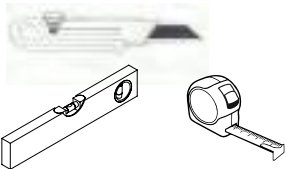

Instalation manual

Mirror Cabinet

Elemente- zeichen	Ausmaß	Anzahl	Kode	Paket	
1	619	398	1	tumba_dzerkalo_2.001	2/2
2	796	201	1	tumba_dzerkalo_2.002	1/2
3	624	198	1	tumba_dzerkalo_2.003	2/2
4	624	198	1	tumba_dzerkalo_2.004	2/2
5	624	180	1	tumba_dzerkalo_2.005	1/2
6	624	180	1	tumba_dzerkalo_2.006	1/2
7	368	177	1	tumba_dzerkalo_2.007	2/2
8	368	176	1	tumba_dzerkalo_2.008	2/2
9	197	163	2	tumba_dzerkalo_2.009	1/2
10	575	197	2	tumba_dzerkalo_2.010	2/2
11	575	146	2	tumba_dzerkalo_2.011	2/2
12	197	163	2	tumba_dzerkalo_2.012	1/2
13	197	163	2	tumba_dzerkalo_2.013	1/2
14	180	145	1	tumba_dzerkalo_2.014	2/2
14	180	145	3	tumba_dzerkalo_2.014	1/2
15	602	387	1	tumba_dzerkalo_2.016	2/2
				Zubehör	1/2