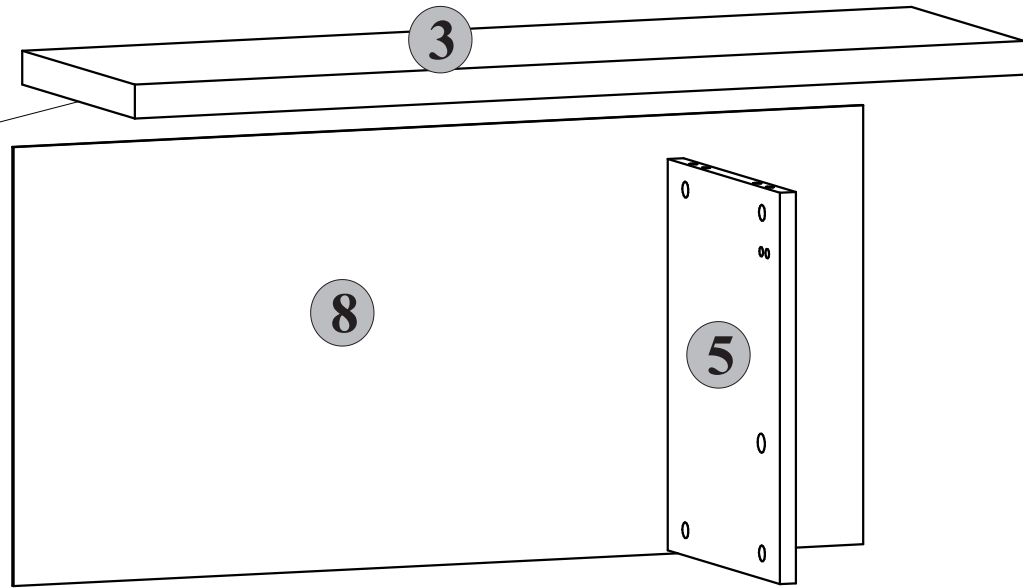

Instalation manual

LORA: KOM_1D1K

460 mm

280 mm

900 mm

12x r16	10x s2	1x y1	1x z1	
18x φ3.5x16 mm p25	4x φ4x30 mm p9	2x K1.6 a1	2x b1	12x φ15x12mm #16 r1
2x M4x20 mm J1	4x k150	1x m9°	1x m9°	8x φ4x35 mm p6
2x c235	4x φ5x17 mm d1	4x φ6.3x13 mm e2	12x φ8x30 mm f1	20x l1

No					
1	I-106	370	281	16/32	1
2	I-107	370	281	16/32	1
3	I-205	900	282	16/32	1
4	I-206	900	282	16/32	1
5	I-108	370	281	16	1
6	I-306	540	85	10	1
7	I-305	540	140	10	2
8	I-605	860	415	3	1
9	I-007	355	546	16	1
10	I-008	366	263	16	1