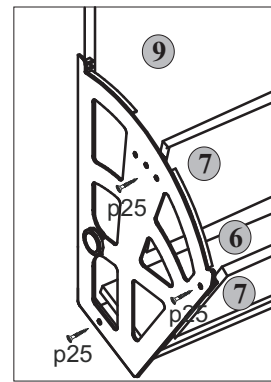

Instalation manual

LORA: KOM_1D1K

460 mm

280 mm

900 mm

12x r16	10x s2	1x y1	1x z1	
18x φ3.5x16 mm p25	4x φ4x30 mm p9	2x K1.6 a1	2x b1	12x φ15x12mm #16 r1
2x M4x20 mm J1	4x k150	1x m9°	1x m9°	8x φ4x35 mm p6
2x c235	4x φ5x17 mm d1	4x φ6.3x13 mm e2	12x φ8x30 mm f1	20x l1

No					
1	I-106	370	281	16/32	1
2	I-107	370	281	16/32	1
3	I-205	900	282	16/32	1
4	I-206	900	282	16/32	1
5	I-108	370	281	16	1
6	I-306	540	85	10	1
7	I-305	540	140	10	2
8	I-605	860	415	3	1
9	I-007	355	546	16	1
10	I-008	366	263	16	1