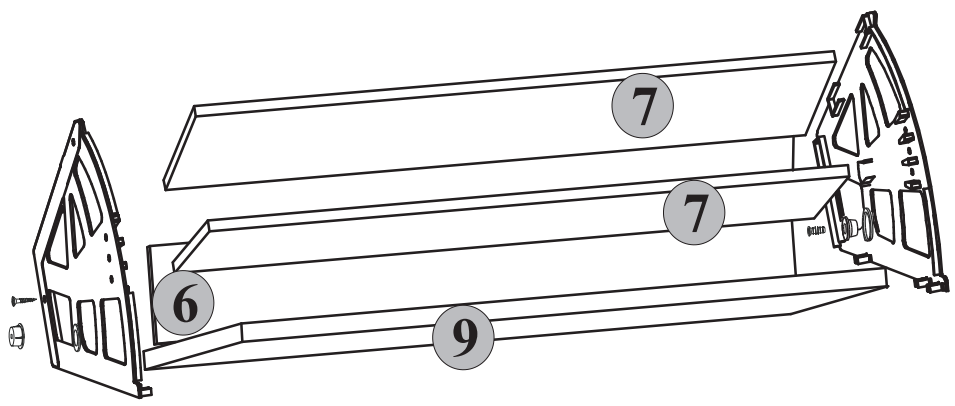

Instalation manual

LORA: KOM_1D1K

460 mm

280 mm

900 mm

12x r16	10x s2	1x y1	1x z1	
18x φ3.5x16 mm p25	4x φ4x30 mm p9	2x K1.6 a1	2x b1	12x φ15x12mm #16 r1
2x M4x20 mm J1	4x k150	1x m9°	1x m9°	8x φ4x35 mm p6
2x c235	4x φ5x17 mm d1	4x φ6.3x13 mm e2	12x φ8x30 mm f1	20x l1

No					
1	I-106	370	281	16/32	1
2	I-107	370	281	16/32	1
3	I-205	900	282	16/32	1
4	I-206	900	282	16/32	1
5	I-108	370	281	16	1
6	I-306	540	85	10	1
7	I-305	540	140	10	2
8	I-605	860	415	3	1
9	I-007	355	546	16	1
10	I-008	366	263	16	1