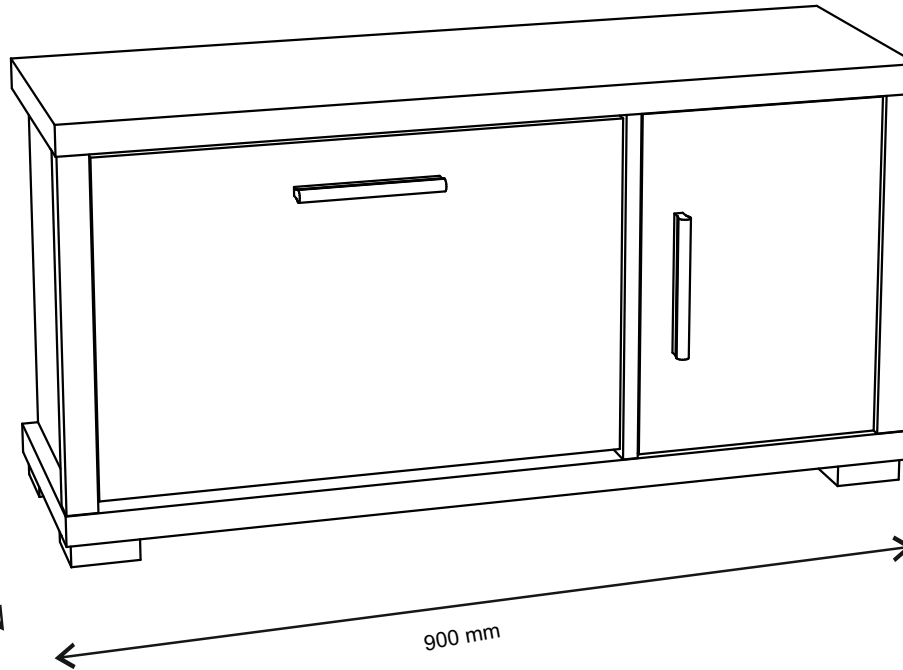

Instalation manual

LORA: KOM_1D1K

460 mm

280 mm

900 mm

12x r16	10x s2	1x y1	1x z1	
18x φ3.5x16 mm p25	4x φ4x30 mm p9	2x K1.6 a1	2x b1	12x φ15x12mm #16 r1
2x M4x20 mm J1	4x k150	1x m9°	1x m9°	8x φ4x35 mm p6
2x c235	4x φ5x17 mm d1	4x φ6.3x13 mm e2	12x φ8x30 mm f1	20x l1

No					
1	I-106	370	281	16/32	1
2	I-107	370	281	16/32	1
3	I-205	900	282	16/32	1
4	I-206	900	282	16/32	1
5	I-108	370	281	16	1
6	I-306	540	85	10	1
7	I-305	540	140	10	2
8	I-605	860	415	3	1
9	I-007	355	546	16	1
10	I-008	366	263	16	1