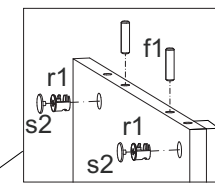

Instalation manual

LORA: KOM_1D1K

460 mm

280 mm

900 mm

12x r16	10x s2	1x y1	1x z1	
18x φ3.5x16 mm p25	4x φ4x30 mm p9	2x K1.6 a1	2x b1	12x φ15x12mm #16 r1
2x M4x20 mm J1	4x k150	1x m9°	1x m9°	8x φ4x35 mm p6
2x c235	4x φ5x17 mm d1	4x φ6.3x13 mm e2	12x φ8x30 mm f1	20x l1

No					
1	I-106	370	281	16/32	1
2	I-107	370	281	16/32	1
3	I-205	900	282	16/32	1
4	I-206	900	282	16/32	1
5	I-108	370	281	16	1
6	I-306	540	85	10	1
7	I-305	540	140	10	2
8	I-605	860	415	3	1
9	I-007	355	546	16	1
10	I-008	366	263	16	1