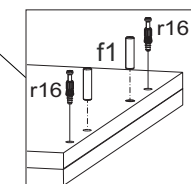

Instalation manual

LORA: KOM_1D1K

460 mm

280 mm

900 mm

12x r16	10x s2	1x y1	1x z1	
18x φ3.5x16 mm p25	4x φ4x30 mm p9	2x K1.6 a1	2x b1	12x φ15x12mm #16 r1
2x M4x20 mm J1	4x k150	1x m9°	1x m9°	8x φ4x35 mm p6
2x c235	4x φ5x17 mm d1	4x φ6.3x13 mm e2	12x φ8x30 mm f1	20x l1

No					
1	I-106	370	281	16/32	1
2	I-107	370	281	16/32	1
3	I-205	900	282	16/32	1
4	I-206	900	282	16/32	1
5	I-108	370	281	16	1
6	I-306	540	85	10	1
7	I-305	540	140	10	2
8	I-605	860	415	3	1
9	I-007	355	546	16	1
10	I-008	366	263	16	1