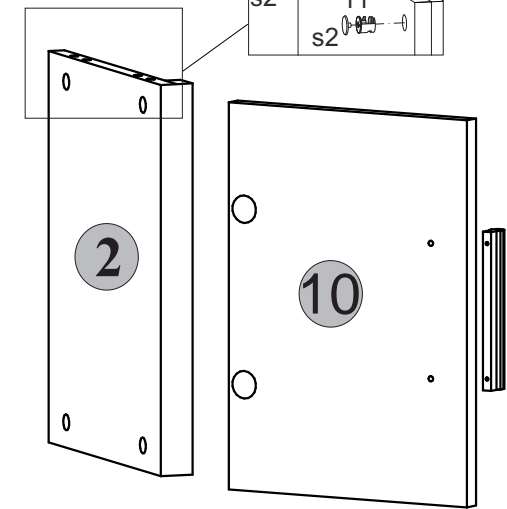

Instalation manual

LORA: KOM_1D1K

460 mm

280 mm

900 mm

12x r16	10x s2	1x y1	1x z1	
18x φ3.5x16 mm p25	4x φ4x30 mm p9	2x K1.6 a1	2x b1	12x φ15x12mm #16 r1
2x M4x20 mm J1	4x k150	1x m9°	1x m9°	8x φ4x35 mm p6
2x c235	4x φ5x17 mm d1	4x φ6.3x13 mm e2	12x φ8x30 mm f1	20x l1

No					
1	I-106	370	281	16/32	1
2	I-107	370	281	16/32	1
3	I-205	900	282	16/32	1
4	I-206	900	282	16/32	1
5	I-108	370	281	16	1
6	I-306	540	85	10	1
7	I-305	540	140	10	2
8	I-605	860	415	3	1
9	I-007	355	546	16	1
10	I-008	366	263	16	1