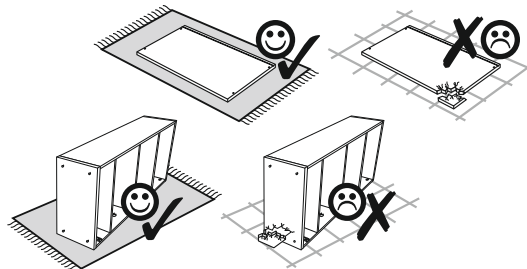

Instalation manual

LORA: KOM_1D1K

460 mm

280 mm

900 mm

12x r16	10x s2	1x y1	1x z1	
18x φ3.5x16 mm p25	4x φ4x30 mm p9	2x K1.6 a1	2x b1	12x φ15x12mm #16 r1
2x M4x20 mm J1	4x k150	1x m9°	1x m9°	8x φ4x35 mm p6
2x c235	4x φ5x17 mm d1	4x φ6.3x13 mm e2	12x φ8x30 mm f1	20x l1

No					
1	I-106	370	281	16/32	1
2	I-107	370	281	16/32	1
3	I-205	900	282	16/32	1
4	I-206	900	282	16/32	1
5	I-108	370	281	16	1
6	I-306	540	85	10	1
7	I-305	540	140	10	2
8	I-605	860	415	3	1
9	I-007	355	546	16	1
10	I-008	366	263	16	1