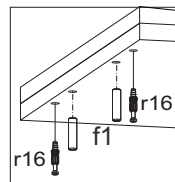

Instalation manual

LORA: KOM_1D1K

460 mm

280 mm

900 mm

12x r16	10x s2	1x y1	1x z1	
18x φ3.5x16 mm p25	4x φ4x30 mm p9	2x K1.6 a1	2x b1	12x φ15x12mm #16 r1
2x M4x20 mm J1	4x k150	1x m9°	1x m9°	8x φ4x35 mm p6
2x c235	4x φ5x17 mm d1	4x φ6.3x13 mm e2	12x φ8x30 mm f1	20x l1

No					
1	I-106	370	281	16/32	1
2	I-107	370	281	16/32	1
3	I-205	900	282	16/32	1
4	I-206	900	282	16/32	1
5	I-108	370	281	16	1
6	I-306	540	85	10	1
7	I-305	540	140	10	2
8	I-605	860	415	3	1
9	I-007	355	546	16	1
10	I-008	366	263	16	1