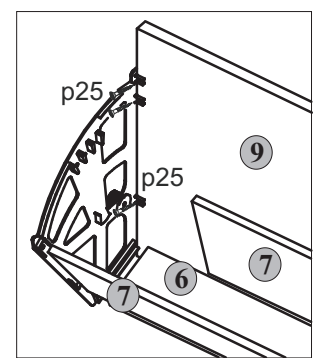

Instalation manual

LORA: KOM_1D1K

460 mm

280 mm

900 mm

12x r16	10x s2	1x y1	1x z1	
18x φ3.5x16 mm p25	4x φ4x30 mm p9	2x K1.6 a1	2x b1	12x φ15x12mm #16 r1
2x M4x20 mm J1	4x k150	1x m9°	1x m9°	8x φ4x35 mm p6
2x c235	4x φ5x17 mm d1	4x φ6.3x13 mm e2	12x φ8x30 mm f1	20x l1

No					
1	I-106	370	281	16/32	1
2	I-107	370	281	16/32	1
3	I-205	900	282	16/32	1
4	I-206	900	282	16/32	1
5	I-108	370	281	16	1
6	I-306	540	85	10	1
7	I-305	540	140	10	2
8	I-605	860	415	3	1
9	I-007	355	546	16	1
10	I-008	366	263	16	1