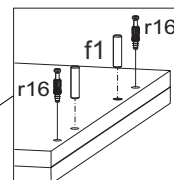

# Instalation manual

LORA: Wardrobe 2D

Nº					
1	101	2000	350	16/32	1
2	102	2000	350	16/32	1
3	201	660	350	16/32	1
4	202	660	350	16/32	1
5	301	594	320	16	1
6	302	594	320	16	1
7	001	1996	382	16	1
8	002	1996	200	16	1
9	601	2058	620	3	1