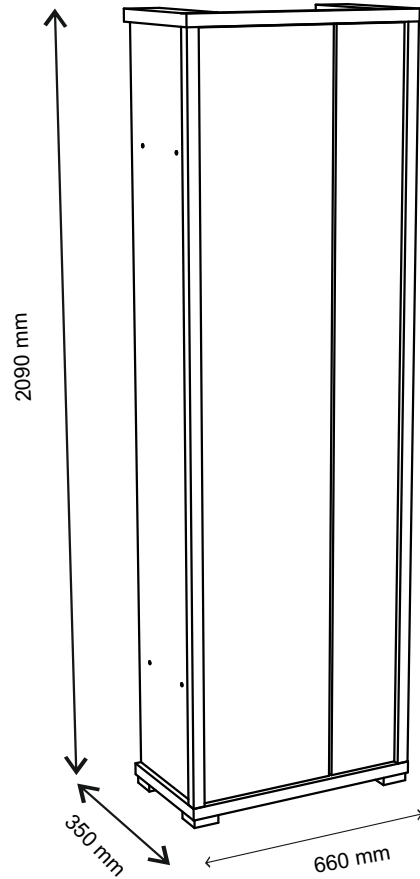

# Instalation manual

LORA: Wardrobe 2D

Nº					
1	101	2000	350	16/32	1
2	102	2000	350	16/32	1
3	201	660	350	16/32	1
4	202	660	350	16/32	1
5	301	594	320	16	1
6	302	594	320	16	1
7	001	1996	382	16	1
8	002	1996	200	16	1
9	601	2058	620	3	1