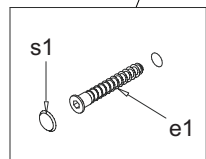

# Instalation manual

LORA: Wardrobe 2D

Nº					
1	101	2000	350	16/32	1
2	102	2000	350	16/32	1
3	201	660	350	16/32	1
4	202	660	350	16/32	1
5	301	594	320	16	1
6	302	594	320	16	1
7	001	1996	382	16	1
8	002	1996	200	16	1
9	601	2058	620	3	1