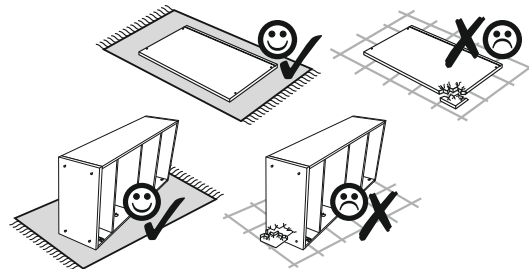

# Instalation manual

LORA: Wardrobe 2D

Nº					
1	101	2000	350	16/32	1
2	102	2000	350	16/32	1
3	201	660	350	16/32	1
4	202	660	350	16/32	1
5	301	594	320	16	1
6	302	594	320	16	1
7	001	1996	382	16	1
8	002	1996	200	16	1
9	601	2058	620	3	1