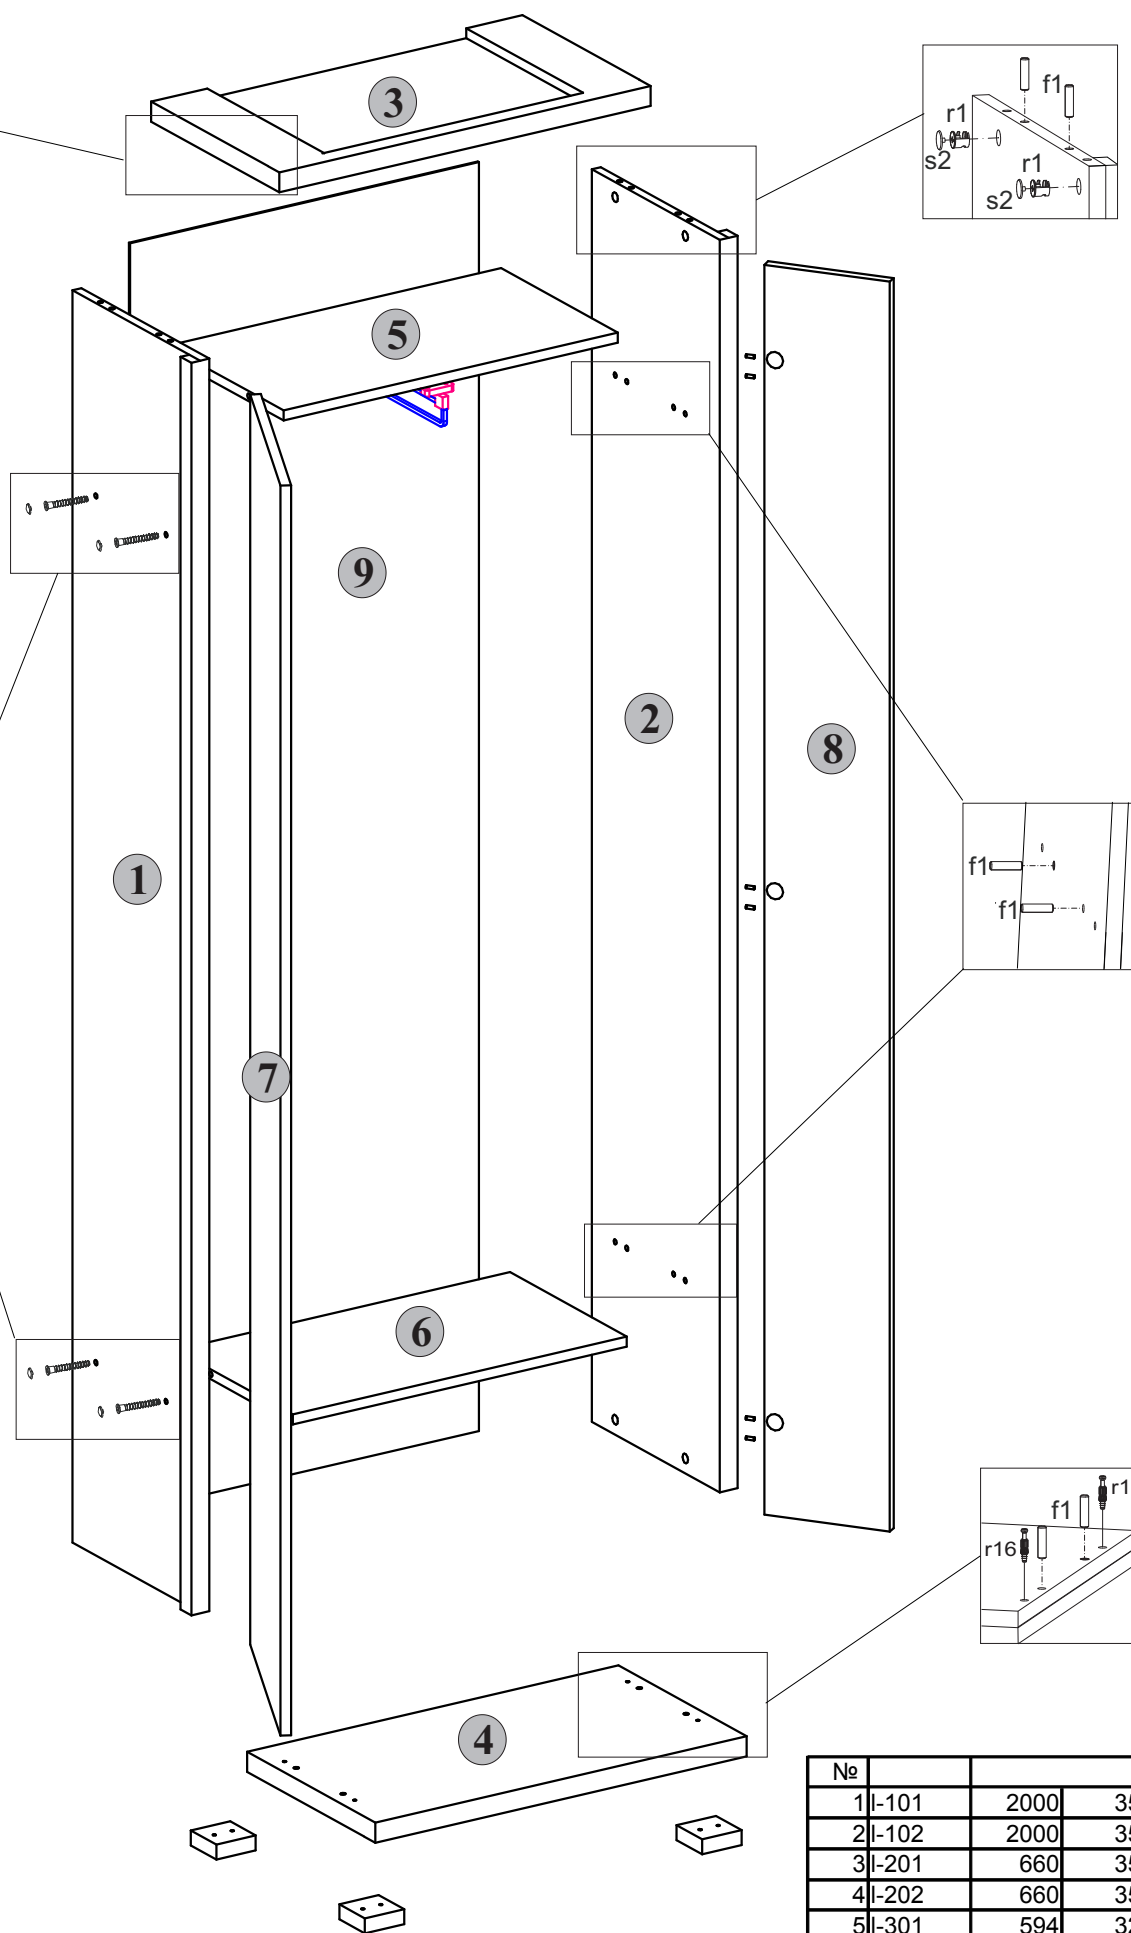

# Instalation manual

LORA: Wardrobe 2D

Nº					
1	101	2000	350	16/32	1
2	102	2000	350	16/32	1
3	201	660	350	16/32	1
4	202	660	350	16/32	1
5	301	594	320	16	1
6	302	594	320	16	1
7	001	1996	382	16	1
8	002	1996	200	16	1
9	601	2058	620	3	1