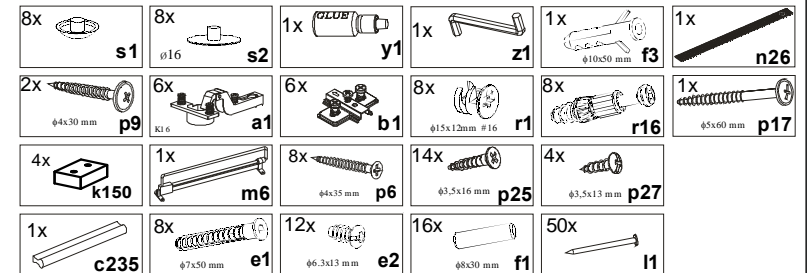

# Instalation manual

LORA: Wardrobe 2D

Nº					
1	101	2000	350	16/32	1
2	102	2000	350	16/32	1
3	201	660	350	16/32	1
4	202	660	350	16/32	1
5	301	594	320	16	1
6	302	594	320	16	1
7	001	1996	382	16	1
8	002	1996	200	16	1
9	601	2058	620	3	1