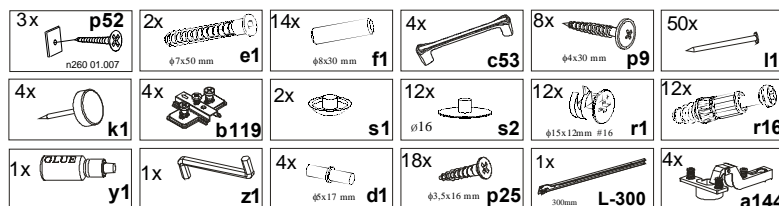

AIDONITSA

TOP - MIX KOM2D1S

80/33/85

1	T-201	800	330	16/32	1
2	T-101	829	310	16	1
3	T-105	829	310	16	1
4	T-304	766	310	16	1
5	T-305	766	310	16	1
6	T-501	709	120	16	1
7	T-001	546	396	16	1
8	T-004	546	396	16	1
9	T-504	300	120	16	1
10	T-503	300	120	16	1
11	T-003	794	180	16	1
12	T-401	766	80	16	1
13	T-601	760	395	3	2
14	T-602	723	298	3	1