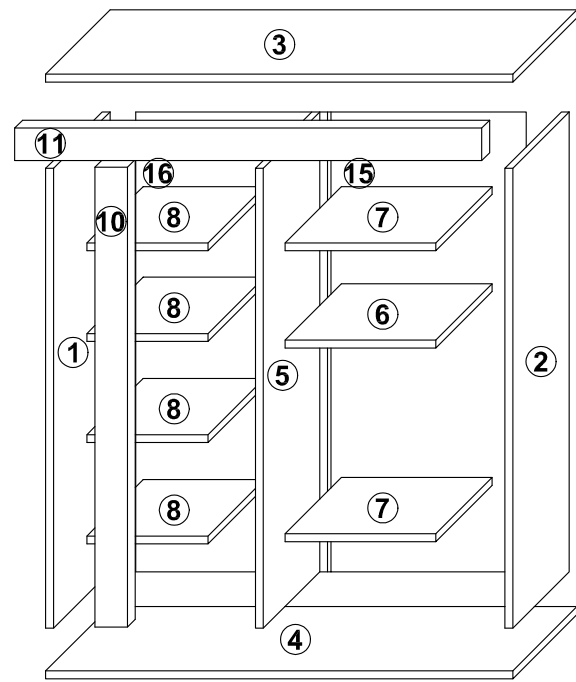

DAMIS - REG2D2S

REG2D2S					
№					
ПАКЕТО 1/2					
1	D-108	1976	330	16	1
2	D-109	1976	330	16	1
5	D-110	1976	327	16	1
9	D-005	781	517	16	2
12	D-006	517	182	16	2
13L	D-403	300	100	16	2
13P	D-404	300	100	16	2
13T	D-405	442	100	16	2
11	D-406	901	65	18	1
10	D-408	1943	65	16	1
16	D-605	1996	515	3	1
15	D-606	1996	372	3	1
ПАКЕТО 2/2					
3	D-205	900	330	16	1
4	D-204	900	330	16	1
6	D-304	498	327	16	1
7	D-307	498	325	16	2
8	D-306	354	325	16	4
14	D-604	458	300	3	2

T1	M1	Z1	K30	U1	W4x27	W3,5x16	PRO	E1
25	25	25	25	4	8	8	2	4
SN	G2	W4x16	D1	KLEJ	ZP	PZP	P2	E5x13
5	56	26	24	1	4	4	18	8

1

2