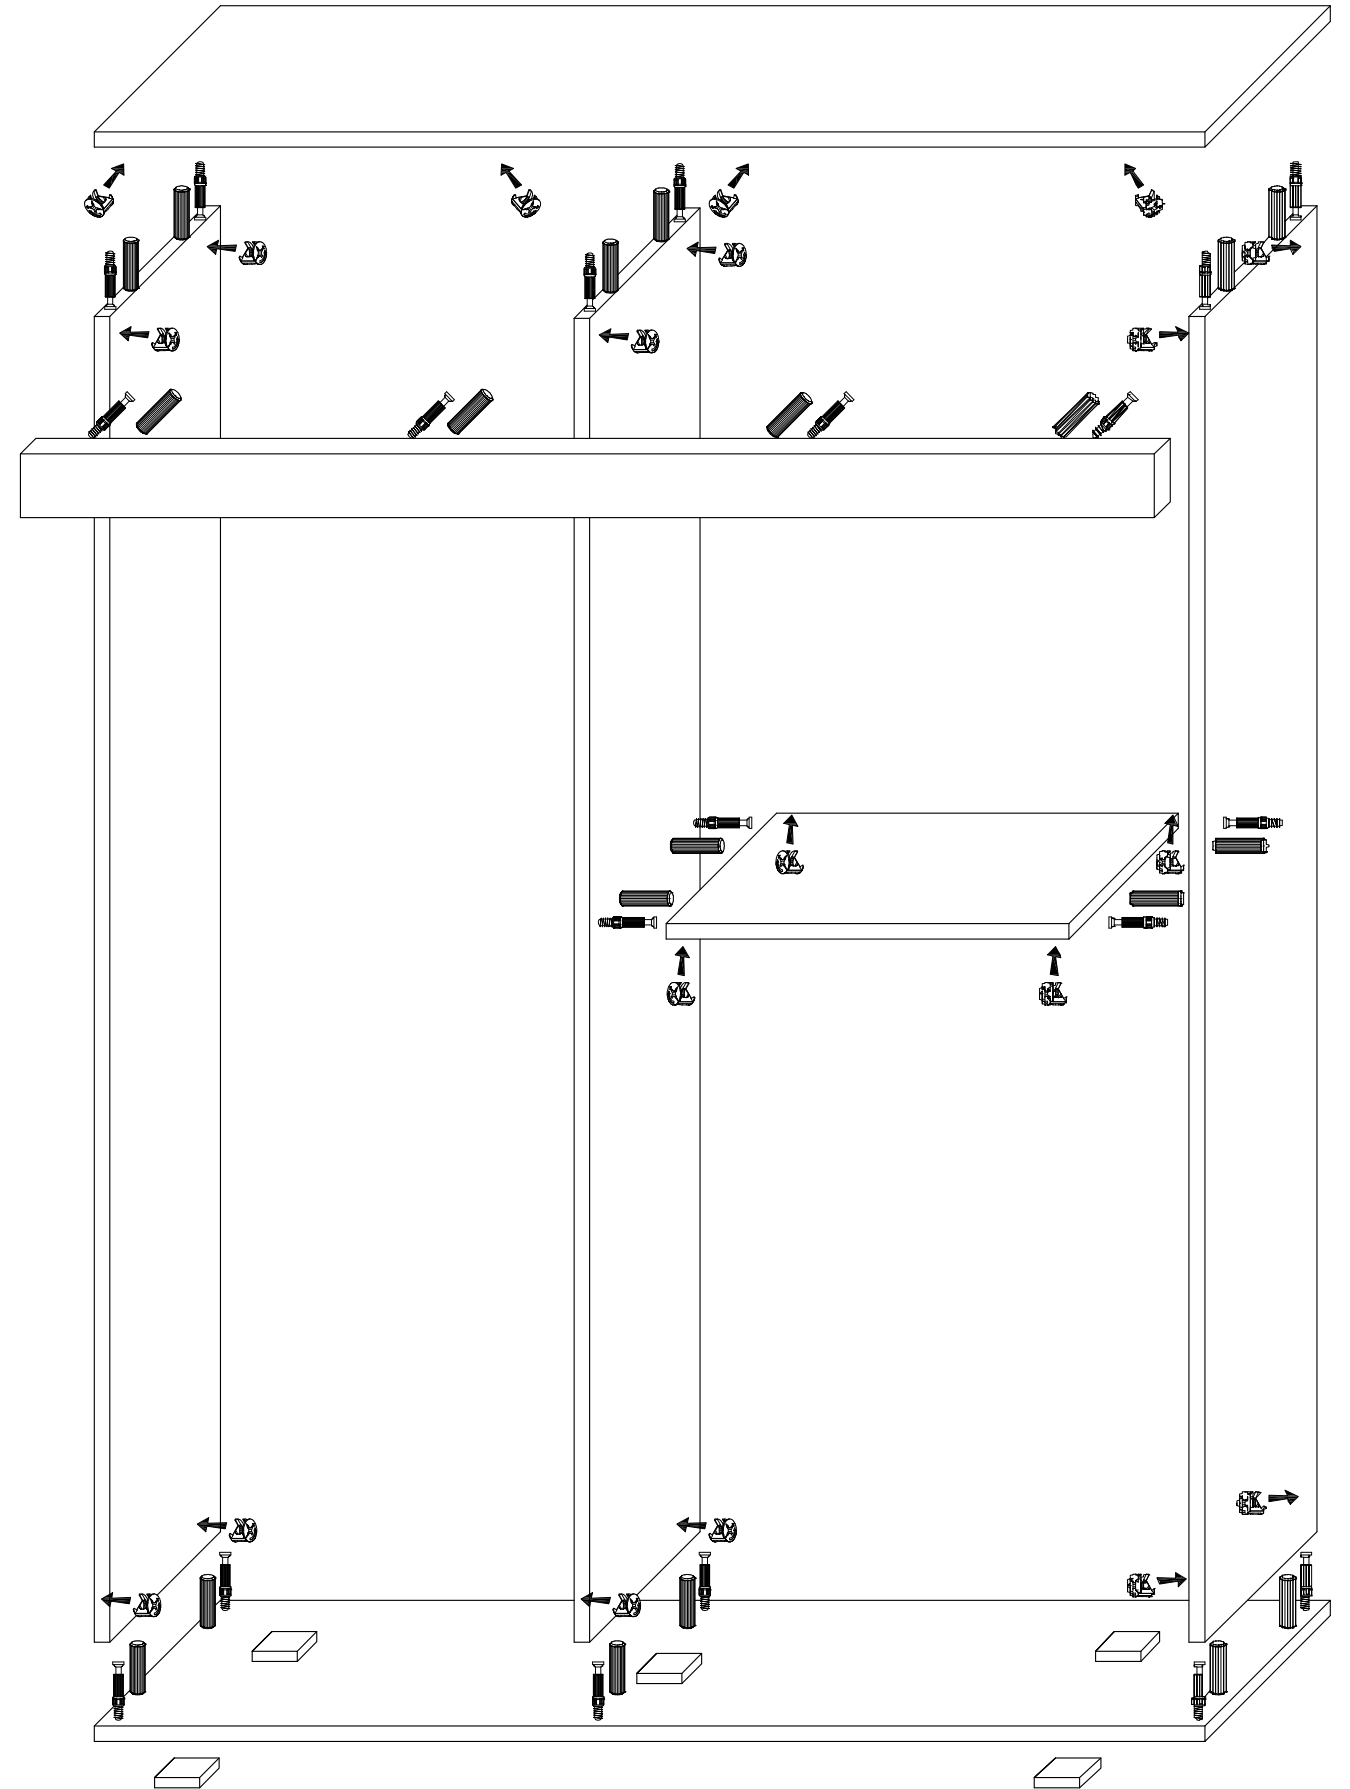

DAMIS - REG2D2S

REG2D2S					
№					
ПАКЕТО 1/2					
1	D-108	1976	330	16	1
2	D-109	1976	330	16	1
5	D-110	1976	327	16	1
9	D-005	781	517	16	2
12	D-006	517	182	16	2
13L	D-403	300	100	16	2
13P	D-404	300	100	16	2
13T	D-405	442	100	16	2
11	D-406	901	65	18	1
10	D-408	1943	65	16	1
16	D-605	1996	515	3	1
15	D-606	1996	372	3	1
ПАКЕТО 2/2					
3	D-205	900	330	16	1
4	D-204	900	330	16	1
6	D-304	498	327	16	1
7	D-307	498	325	16	2
8	D-306	354	325	16	4
14	D-604	458	300	3	2

T1	M1	Z1	K30	U1	W4x27	W3,5x16	PRO	E1
25	25	25	25	4	8	8	2	4
SN	G2	W4x16	D1	KLEJ	ZP	PZP	P2	E5x13
5	56	26	24	1	4	4	18	8

1

2