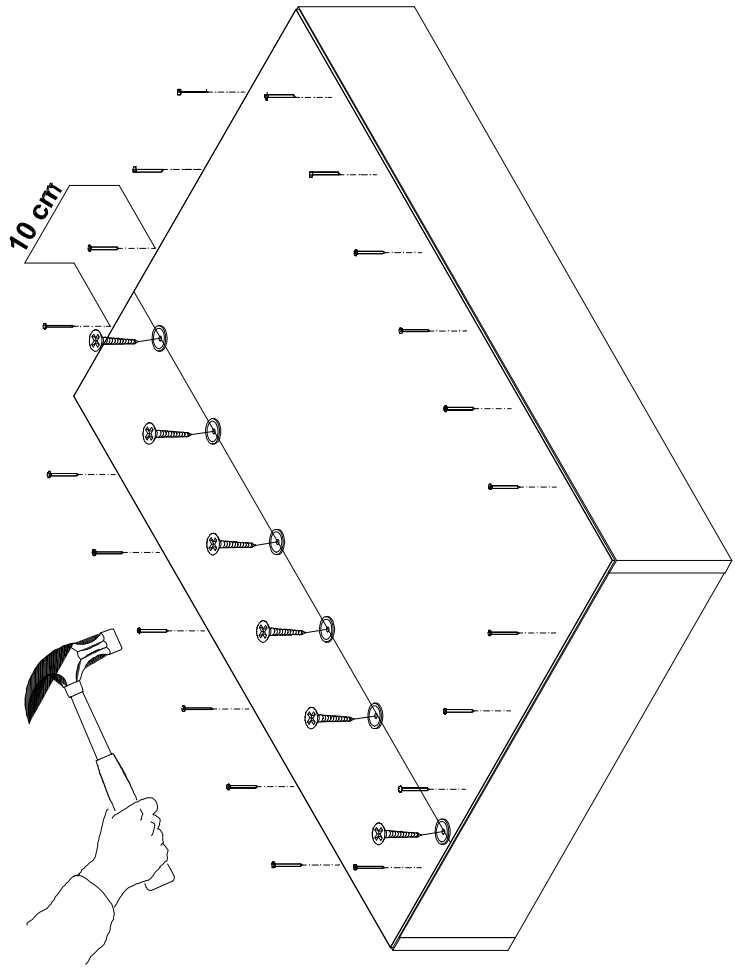

DAMIS - REG1D1W

Damis - REG1D1W					
№					
ПАКЕТО 1/1					
1	D-114	1082	330	16	1
2	D-115	1082	330	16	1
3	D-116	1082	327	16	1
4	D-208	900	330	16	1
5	D-209	900	330	16	1
6	D-310	498	325	16	2
7	D-311	354	320	5	2
8	D-412	1049	65	16	1
9	D-406	901	65	18	1
10	D-011	1042	517	16	1
11	D-012	1042	310	3	1
12	D-607	1101	515	3	1
13	D-608	1101	372	3	1

T1	M1	Z1	K30	U1	W4x27	K10x16	ZA	W4x30
20	20	20	20	1	2	3	3	6
OBPN	G2	W4x16	P2	ZRS	PZRS	ZP	PZ	D1
1	40	14	10	2	2	2	2	16

2

DAMIS - SZF2D

Damis - SZAF2D						
No	№	Длина	Ширина	Высота	Упаковка	Кол-во
ПАКЕТ 1/2						
1	D-128	1976	530	16	1	1
2	D-129	1976	530	16	1	1
8	D-406	901	65	18	1	1
7	D-422	1943	65	16	1	1
9	D-016	1936	305	16	1	1
10	D-017	1936	518	16	1	1
11	D-613	1996	443	3	2	2
ПАКЕТ 2/2						
3	D-216	900	530	16	1	1
4	D-217	900	530	16	1	1
5	D-317	868	527	16	1	1
6	D-421	868	100	16	1	1

T1	M1	Z1	K30	U1	W4x27	N1	W3x13
25	25	25	21	2	4	2	8
SN	G2	W4x16	ZR	PZR	ZP	PZ	
5	50	16	4	4	4	4	

1

2

DAMIS - REGWISZ

Полка навісна (REGWISZ)					
№	Код	Размер			шт.
1	D-101	380	225	16	1
2	D-102	380	225	16	1
3	D-103	380	222	16	1
4	D-104	380	222	16	1
5	D-201	1100	225	16	1
6	D-202	1100	225	16	1
7	D-301	542	219	16	1
8	D-402	1101	65	18	1
9	D-601	1088	399	3	1