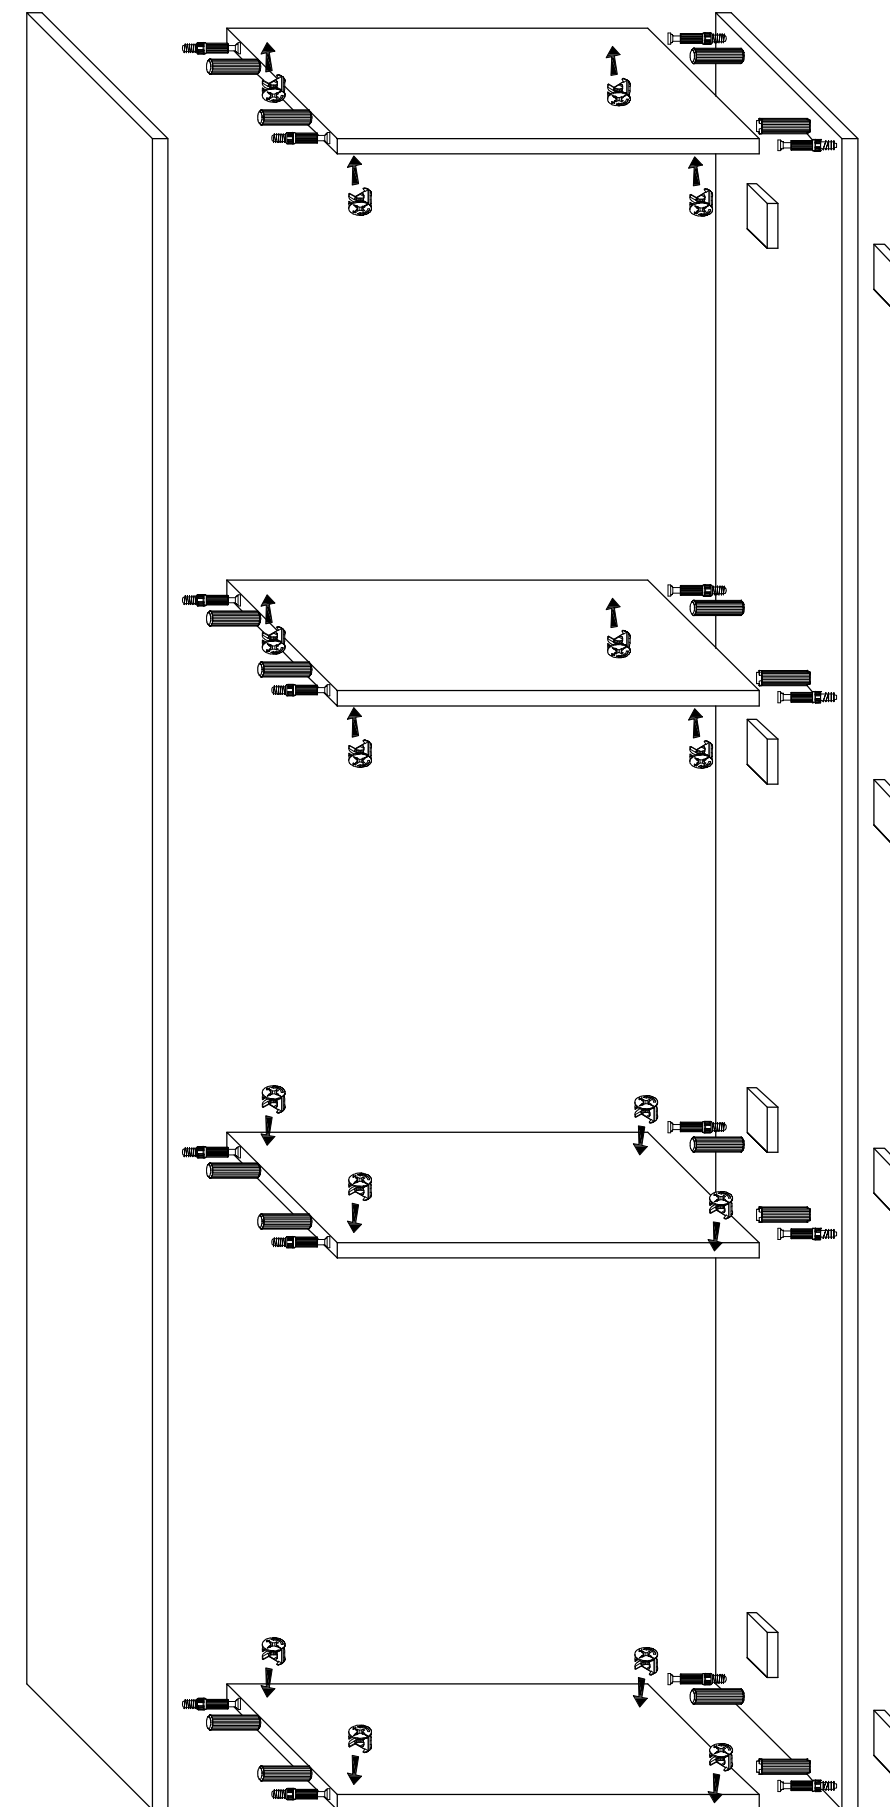

T1	M1	Z1	K30	
20	20	20	20	
K8x40	ZA	W4x30	G2	D1
2	2	4	30	4

2

DAMIS - SZFKRTV2D

Damis - SZFKRTV2D					
No					
ПАКЕТО 1/1					
1	D-120	338	430	16	1
2	D-121	338	430	16	1
3	D-122	338	427	16	1
4	D-123	338	427	16	1
5	D-212	2000	430	16	1
6	D-213	2000	430	16	1
7	D-313	650	400	16	1
8	D-415	2001	65	18	1
9	D-013	665	298	16	2
10	D-609	1988	356	3	1

T1	M1	Z1	K30	W3x16	RN	U1
22	22	22	22	8	2	2
W4x27	SN	G2	W4x16	ZP	PZ	D1
4	8	45	8	4	4	4

2