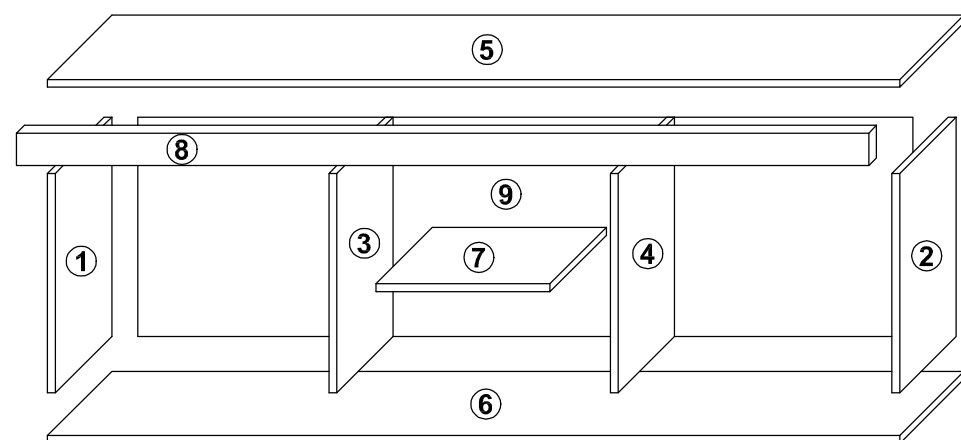

T1	M1	Z1	K30	U1	W4x27	N1	W3x13
25	25	25	21	2	4	2	8
SN	G2	W4x16	ZR	PZR	ZP	PZ	
5	50	16	4	4	4	4	

1

2

DAMIS - REGWISZ

Полка навісна (REGWISZ)					
№	Код	Размер			шт.
1	D-101	380	225	16	1
2	D-102	380	225	16	1
3	D-103	380	222	16	1
4	D-104	380	222	16	1
5	D-201	1100	225	16	1
6	D-202	1100	225	16	1
7	D-301	542	219	16	1
8	D-402	1101	65	18	1
9	D-601	1088	399	3	1