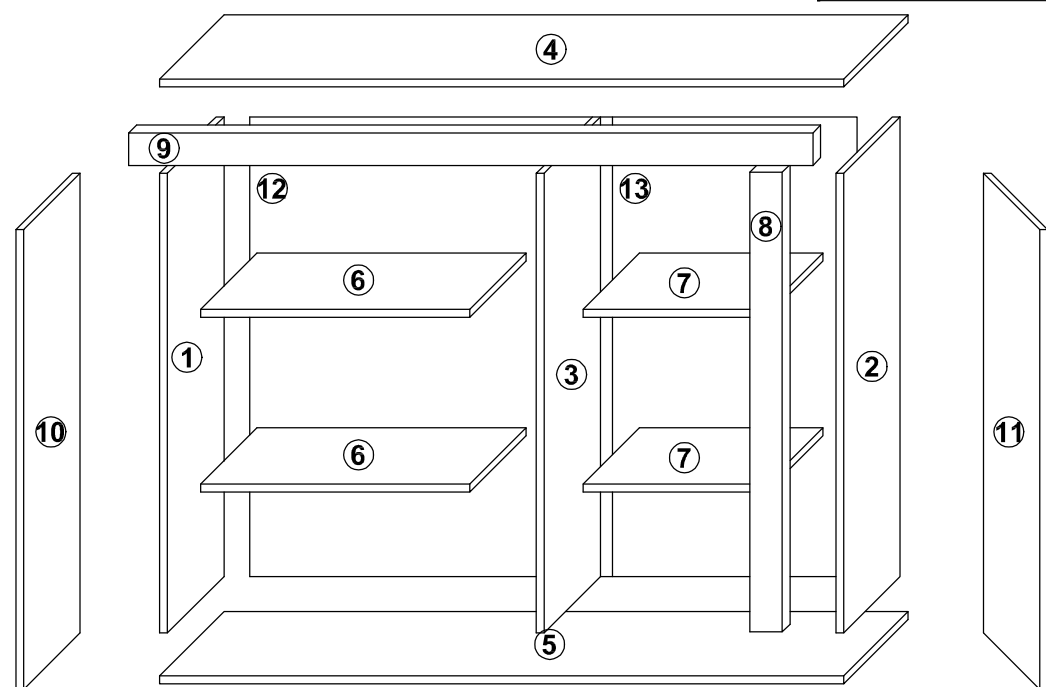

DAMIS - REG1D1W

Damis - REG1D1W					
№					
ПАКЕТО 1/1					
1	D-114	1082	330	16	1
2	D-115	1082	330	16	1
3	D-116	1082	327	16	1
4	D-208	900	330	16	1
5	D-209	900	330	16	1
6	D-310	498	325	16	2
7	D-311	354	320	5	2
8	D-412	1049	65	16	1
9	D-406	901	65	18	1
10	D-011	1042	517	16	1
11	D-012	1042	310	3	1
12	D-607	1101	515	3	1
13	D-608	1101	372	3	1

T1	M1	Z1	K30	U1	W4x27	K10x16	ZA	W4x30
20	20	20	20	1	2	3	3	6
OBPN	G2	W4x16	P2	ZRS	PZRS	ZP	PZ	D1
1	40	14	10	2	2	2	2	16

2

DAMIS - SZF2D

Damis - SZAF2D						
No	№	Длина	Ширина	Высота	Упаковка	Кол-во
ПАКЕТ 1/2						
1	D-128	1976	530	16	1	1
2	D-129	1976	530	16	1	1
8	D-406	901	65	18	1	1
7	D-422	1943	65	16	1	1
9	D-016	1936	305	16	1	1
10	D-017	1936	518	16	1	1
11	D-613	1996	443	3	2	2
ПАКЕТ 2/2						
3	D-216	900	530	16	1	1
4	D-217	900	530	16	1	1
5	D-317	868	527	16	1	1
6	D-421	868	100	16	1	1

T1	M1	Z1	K30	U1	W4x27	N1	W3x13
25	25	25	21	2	4	2	8
SN	G2	W4x16	ZR	PZR	ZP	PZ	
5	50	16	4	4	4	4	

1

2

DAMIS - REGWISZ

Полка навісна (REGWISZ)					
№	Код	Размер			шт.
1	D-101	380	225	16	1
2	D-102	380	225	16	1
3	D-103	380	222	16	1
4	D-104	380	222	16	1
5	D-201	1100	225	16	1
6	D-202	1100	225	16	1
7	D-301	542	219	16	1
8	D-402	1101	65	18	1
9	D-601	1088	399	3	1