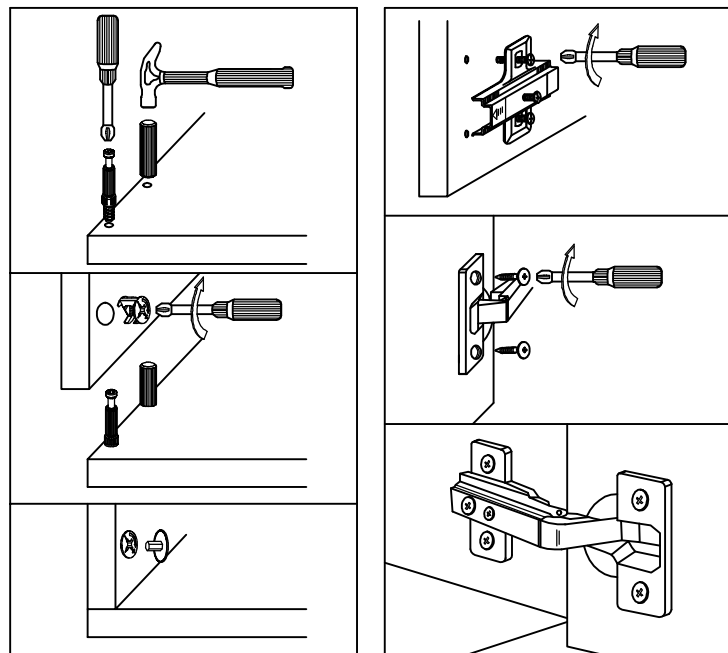

T1	M1	Z1	K30	U1	W4x27	K10x16	ZA	W4x30
20	20	20	20	1	2	3	3	6
OBPN	G2	W4x16	P2	ZRS	PZRS	ZP	PZ	D1
1	40	14	10	2	2	2	2	16

2

DAMIS - SZF2D

Damis - SZAF2D						
No	№	Длина	Ширина	Высота	Упаковка	Кол-во
ПАКЕТ 1/2						
1	D-128	1976	530	16	1	1
2	D-129	1976	530	16	1	1
8	D-406	901	65	18	1	1
7	D-422	1943	65	16	1	1
9	D-016	1936	305	16	1	1
10	D-017	1936	518	16	1	1
11	D-613	1996	443	3	2	2
ПАКЕТ 2/2						
3	D-216	900	530	16	1	1
4	D-217	900	530	16	1	1
5	D-317	868	527	16	1	1
6	D-421	868	100	16	1	1