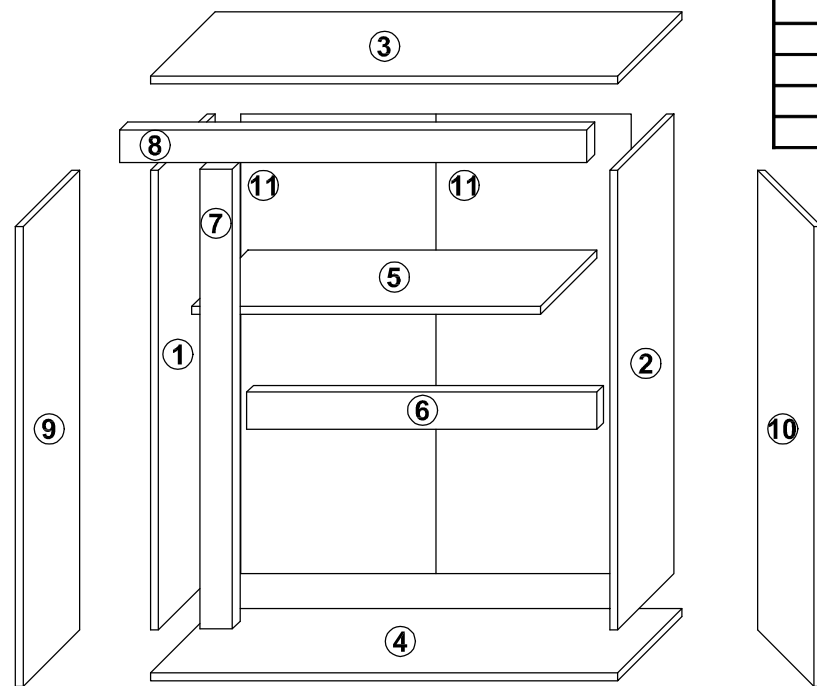

T1	M1	Z1	K30	U1	W4x27	K10x16	ZA	W4x30
20	20	20	20	1	2	3	3	6
OBPN	G2	W4x16	P2	ZRS	PZRS	ZP	PZ	D1
1	40	14	10	2	2	2	2	16

2

DAMIS - SZF2D

Damis - SZAF2D						
No	№	Длина	Ширина	Высота	Упаковка	Кол-во
ПАКЕТ 1/2						
1	D-128	1976	530	16	1	1
2	D-129	1976	530	16	1	1
8	D-406	901	65	18	1	1
7	D-422	1943	65	16	1	1
9	D-016	1936	305	16	1	1
10	D-017	1936	518	16	1	1
11	D-613	1996	443	3	2	2
ПАКЕТ 2/2						
3	D-216	900	530	16	1	1
4	D-217	900	530	16	1	1
5	D-317	868	527	16	1	1
6	D-421	868	100	16	1	1

T1	M1	Z1	K30	U1	W4x27	N1	W3x13
25	25	25	21	2	4	2	8
SN	G2	W4x16	ZR	PZR	ZP	PZ	
5	50	16	4	4	4	4	

1

2

DAMIS - REGWISZ

Полка навісна (REGWISZ)					
№	Код	Размер			шт.
1	D-101	380	225	16	1
2	D-102	380	225	16	1
3	D-103	380	222	16	1
4	D-104	380	222	16	1
5	D-201	1100	225	16	1
6	D-202	1100	225	16	1
7	D-301	542	219	16	1
8	D-402	1101	65	18	1
9	D-601	1088	399	3	1