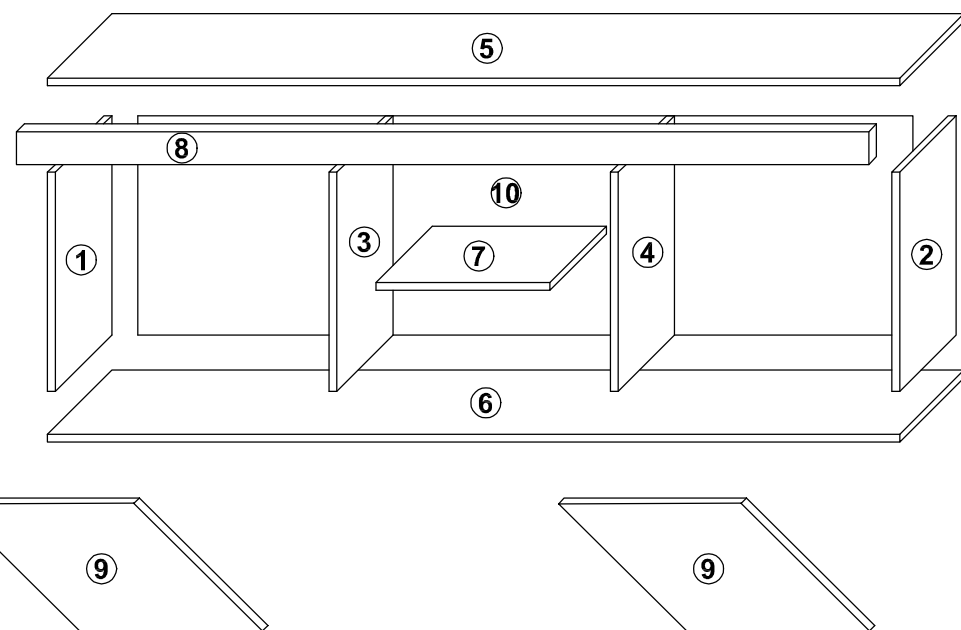

T1	M1	Z1	K30	
20	20	20	20	
K8x40	ZA	W4x30	G2	D1
2	2	4	30	4

2

DAMIS - SZFKRTV2D

Damis - SZFKRTV2D					
No					
ПАКЕТО 1/1					
1	D-120	338	430	16	1
2	D-121	338	430	16	1
3	D-122	338	427	16	1
4	D-123	338	427	16	1
5	D-212	2000	430	16	1
6	D-213	2000	430	16	1
7	D-313	650	400	16	1
8	D-415	2001	65	18	1
9	D-013	665	298	16	2
10	D-609	1988	356	3	1

T1	M1	Z1	K30	W3x16	RN	U1
22	22	22	22	8	2	2
W4x27	SN	G2	W4x16	ZP	PZ	D1
4	8	45	8	4	4	4

2