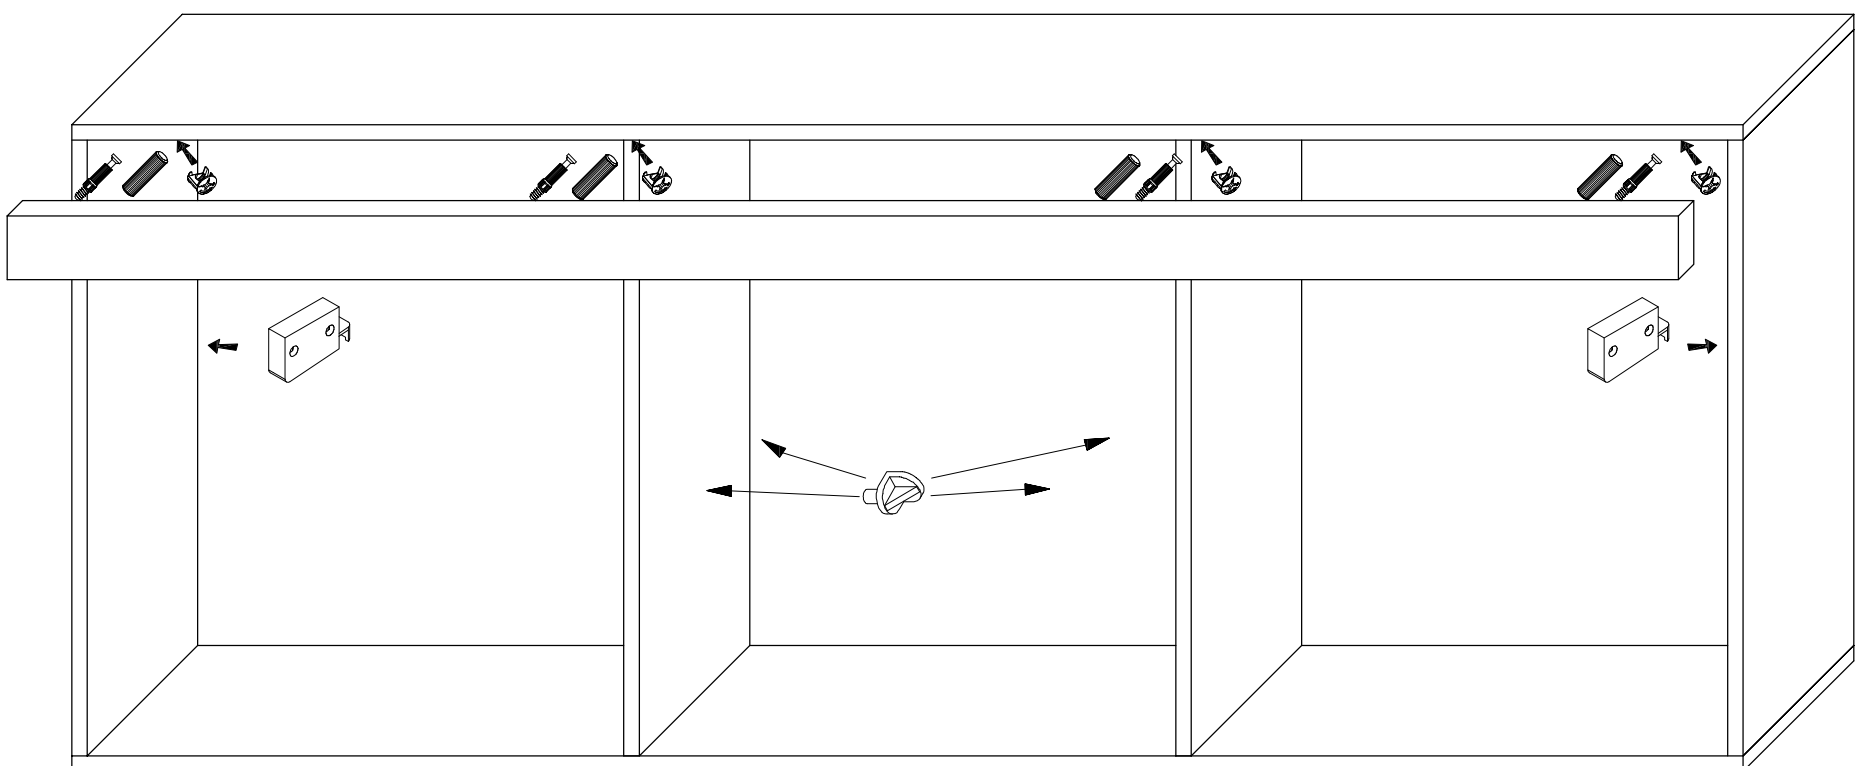

T1	M1	Z1	K30	
20	20	20	20	
K8x40	ZA	W4x30	G2	D1
2	2	4	30	4

2

DAMIS - SZFKRTV2D

Damis - SZFKRTV2D					
No					
ПАКЕТО 1/1					
1	D-120	338	430	16	1
2	D-121	338	430	16	1
3	D-122	338	427	16	1
4	D-123	338	427	16	1
5	D-212	2000	430	16	1
6	D-213	2000	430	16	1
7	D-313	650	400	16	1
8	D-415	2001	65	18	1
9	D-013	665	298	16	2
10	D-609	1988	356	3	1