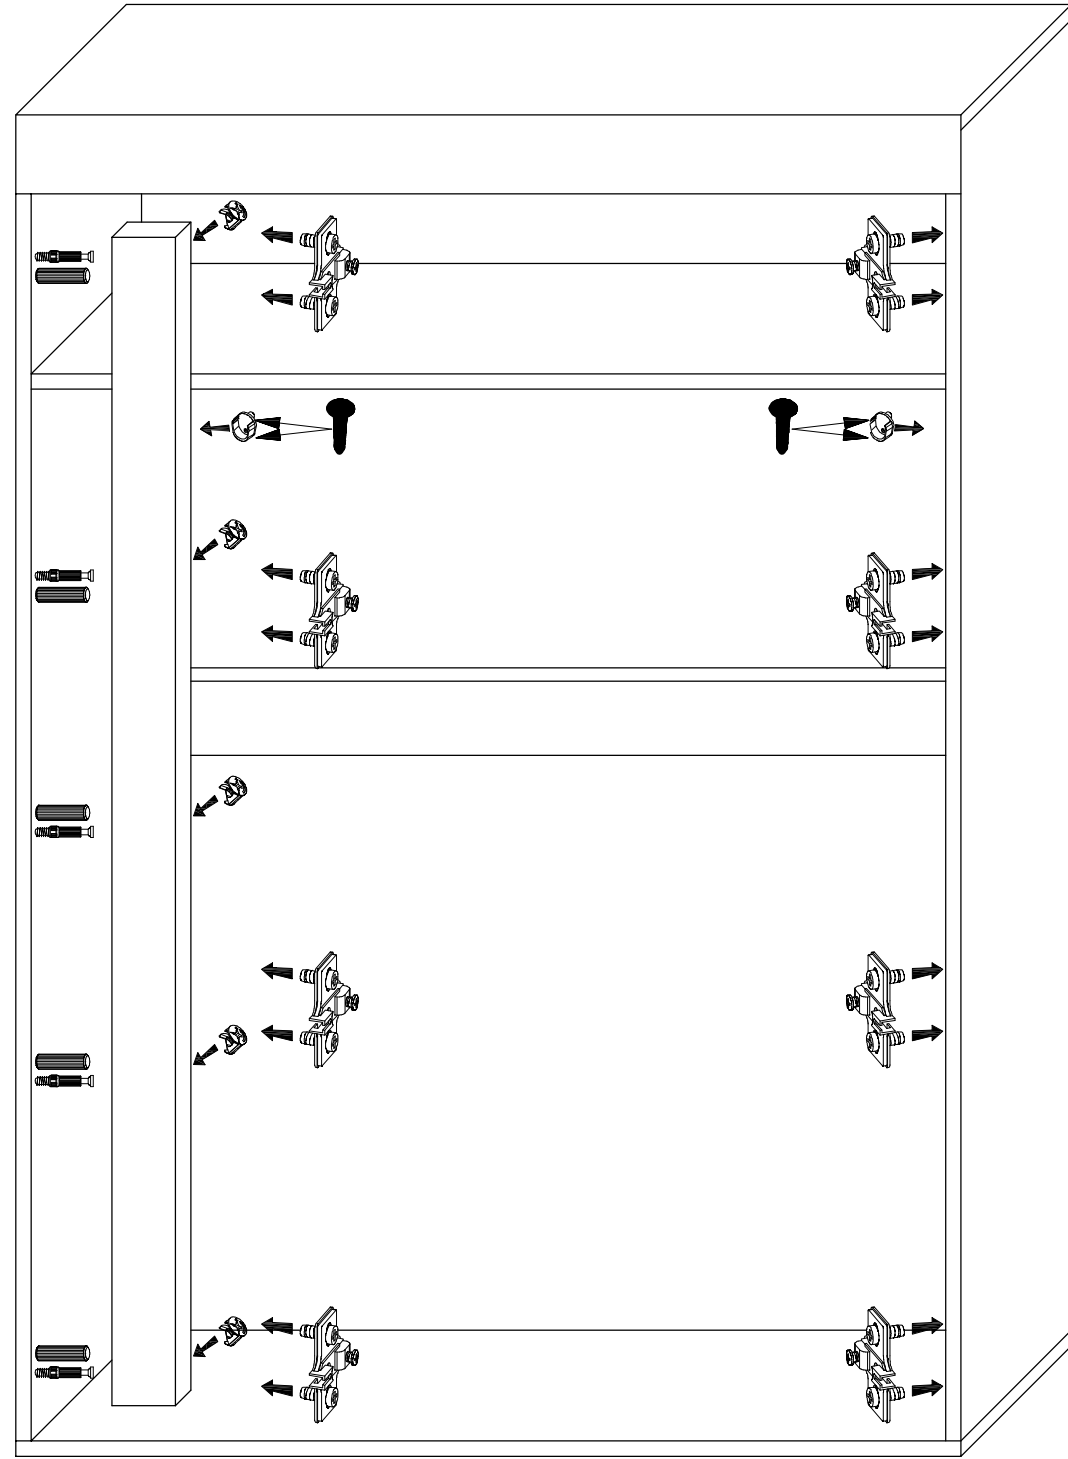

T1	M1	Z1	K30	U1	W4x27	N1	W3x13
25	25	25	21	2	4	2	8
SN	G2	W4x16	ZR	PZR	ZP	PZ	
5	50	16	4	4	4	4	

1

2

DAMIS - REGWISZ

Полка навісна (REGWISZ)					
№	Код	Размер			шт.
1	D-101	380	225	16	1
2	D-102	380	225	16	1
3	D-103	380	222	16	1
4	D-104	380	222	16	1
5	D-201	1100	225	16	1
6	D-202	1100	225	16	1
7	D-301	542	219	16	1
8	D-402	1101	65	18	1
9	D-601	1088	399	3	1