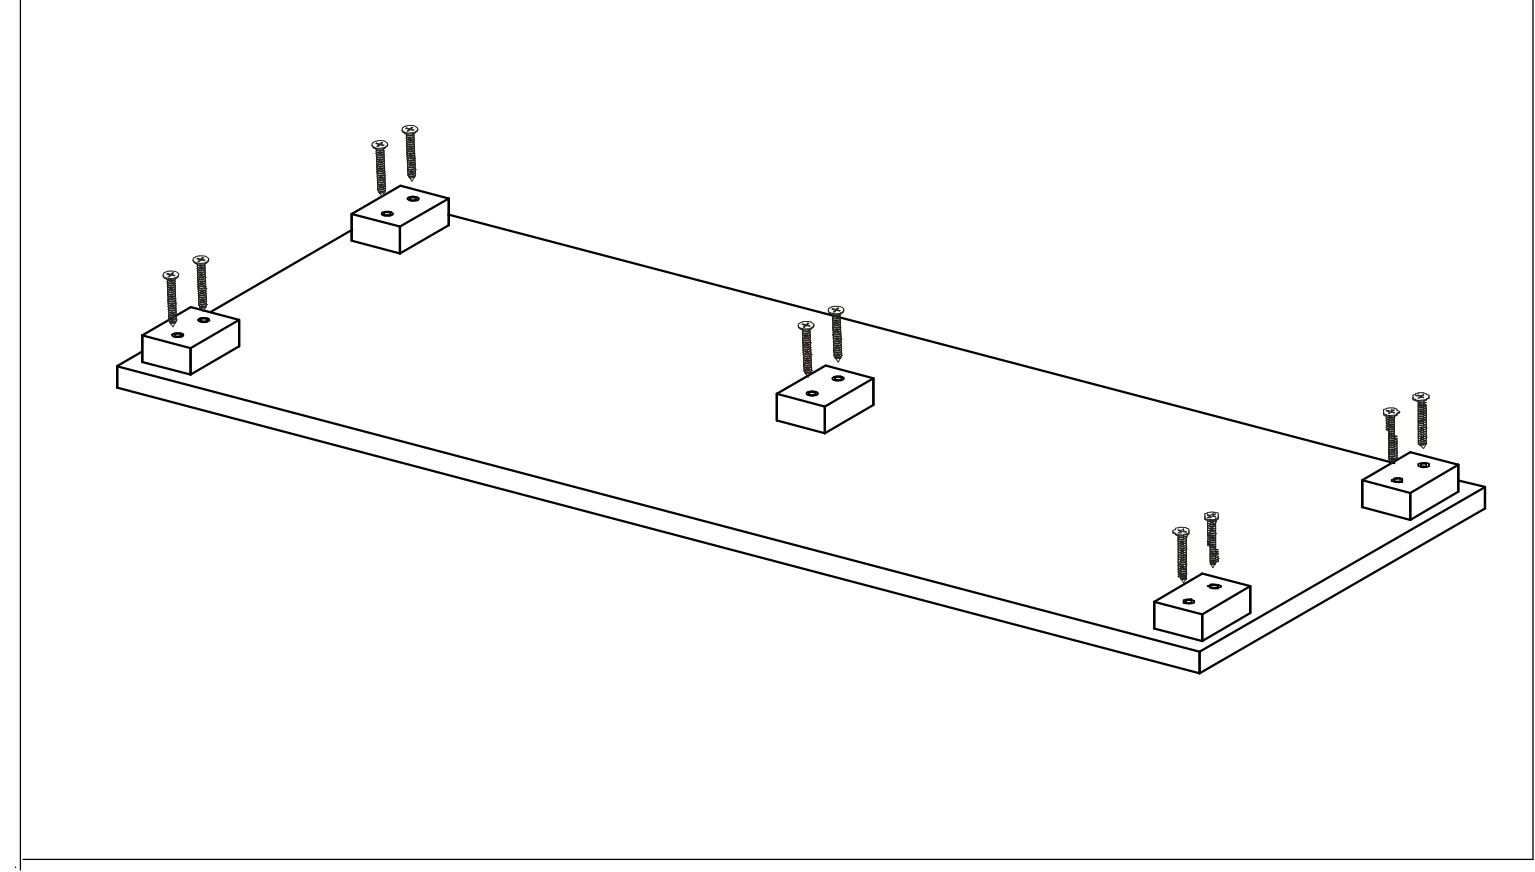

T1	M1	Z1	K30	U1	W4x27	K10x16	ZA	W4x30
20	20	20	20	1	2	3	3	6
OBPN	G2	W4x16	P2	ZRS	PZRS	ZP	PZ	D1
1	40	14	10	2	2	2	2	16

2

DAMIS - SZF2D

Damis - SZAF2D						
No	№	Длина	Ширина	Высота	Упаковка	Кол-во
ПАКЕТ 1/2						
1	D-128	1976	530	16	1	1
2	D-129	1976	530	16	1	1
8	D-406	901	65	18	1	1
7	D-422	1943	65	16	1	1
9	D-016	1936	305	16	1	1
10	D-017	1936	518	16	1	1
11	D-613	1996	443	3	2	2
ПАКЕТ 2/2						
3	D-216	900	530	16	1	1
4	D-217	900	530	16	1	1
5	D-317	868	527	16	1	1
6	D-421	868	100	16	1	1

T1	M1	Z1	K30	U1	W4x27	N1	W3x13
25	25	25	21	2	4	2	8
SN	G2	W4x16	ZR	PZR	ZP	PZ	
5	50	16	4	4	4	4	

1

2

DAMIS - REGWISZ

Полка навісна (REGWISZ)					
№	Код	Размер			шт.
1	D-101	380	225	16	1
2	D-102	380	225	16	1
3	D-103	380	222	16	1
4	D-104	380	222	16	1
5	D-201	1100	225	16	1
6	D-202	1100	225	16	1
7	D-301	542	219	16	1
8	D-402	1101	65	18	1
9	D-601	1088	399	3	1