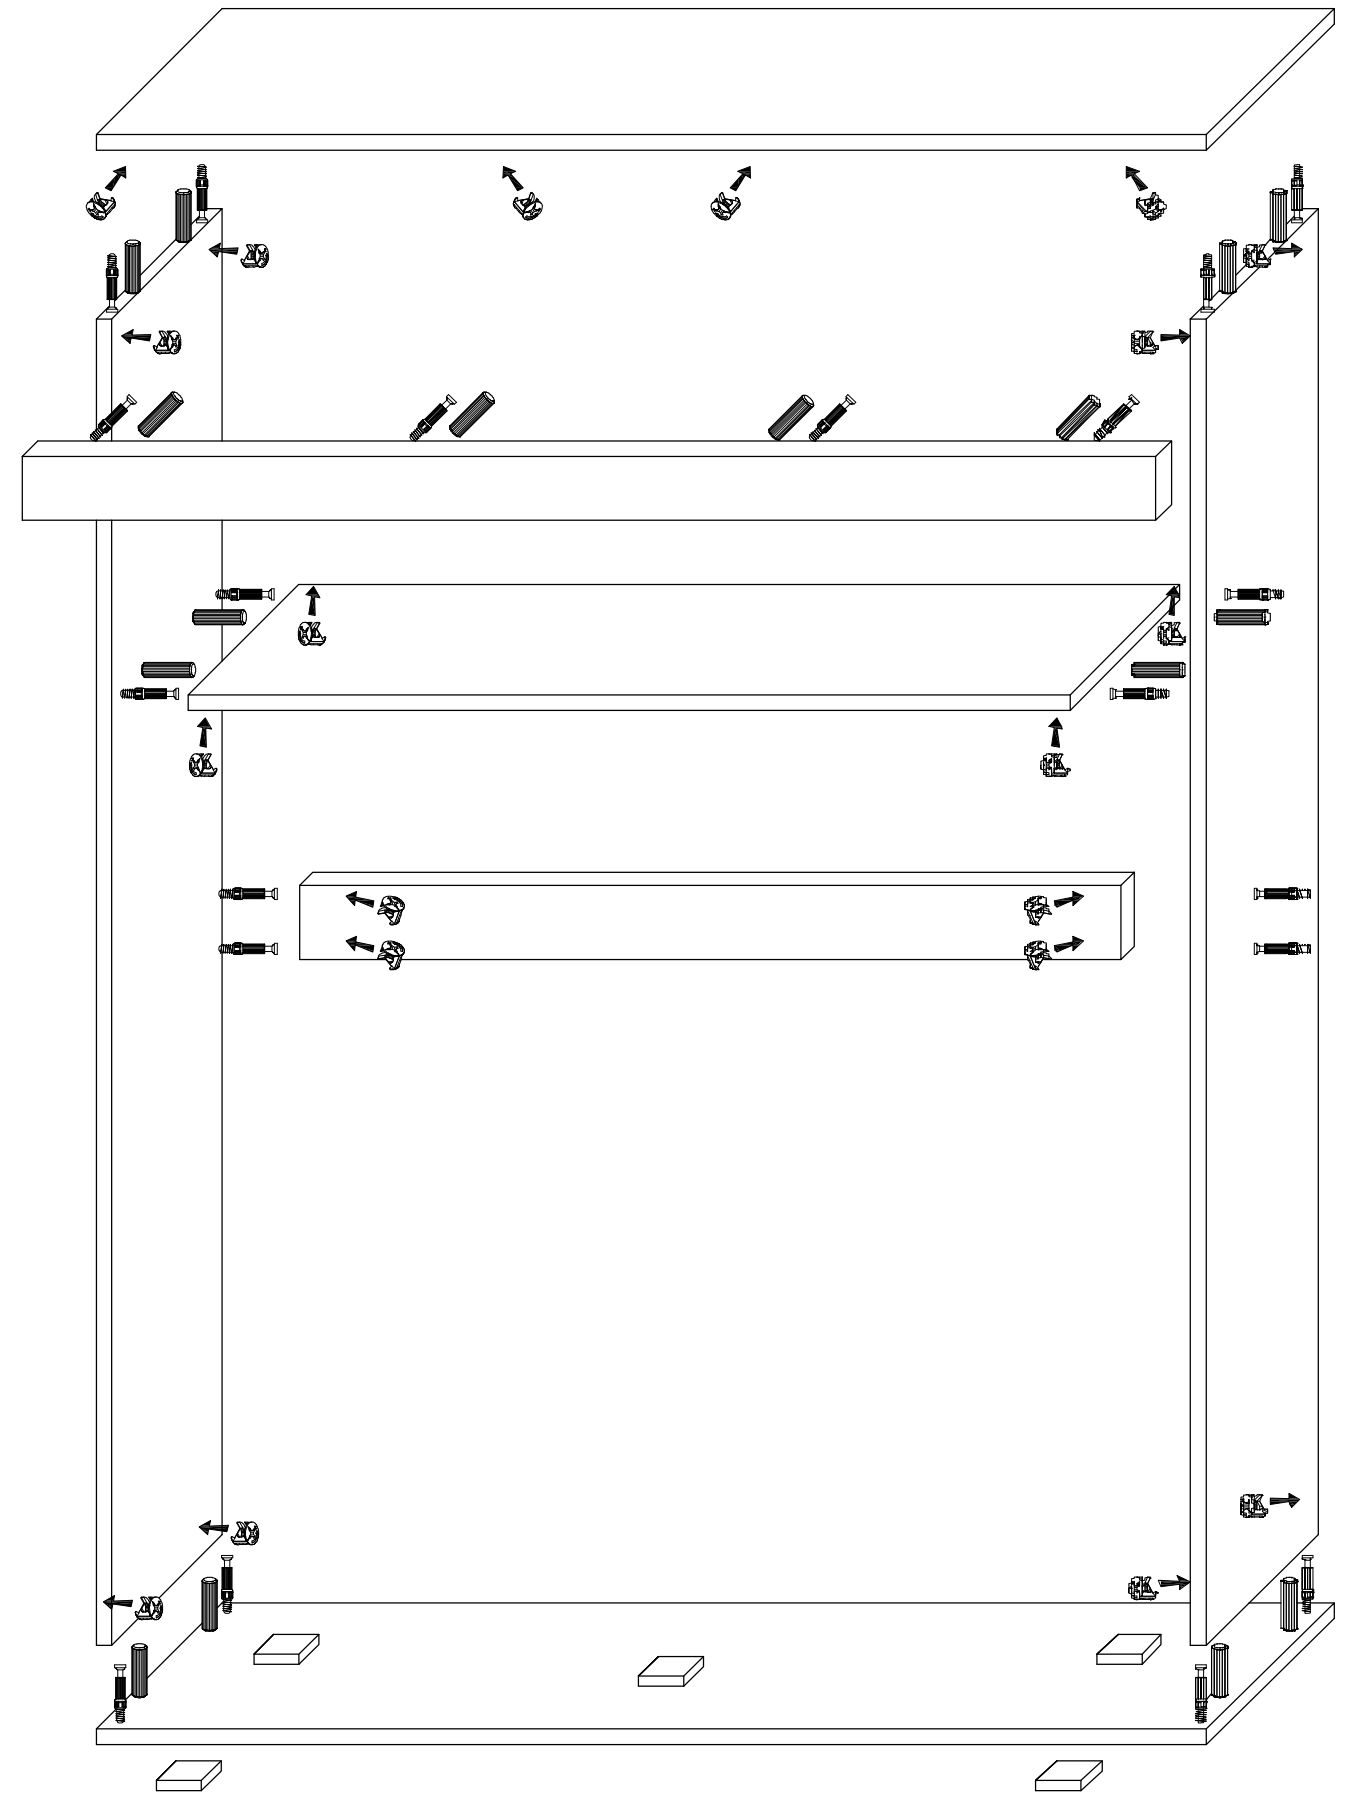

DAMIS - REG1D1W

Damis - REG1D1W					
№					
ПАКЕТО 1/1					
1	D-114	1082	330	16	1
2	D-115	1082	330	16	1
3	D-116	1082	327	16	1
4	D-208	900	330	16	1
5	D-209	900	330	16	1
6	D-310	498	325	16	2
7	D-311	354	320	5	2
8	D-412	1049	65	16	1
9	D-406	901	65	18	1
10	D-011	1042	517	16	1
11	D-012	1042	310	3	1
12	D-607	1101	515	3	1
13	D-608	1101	372	3	1

T1	M1	Z1	K30	U1	W4x27	K10x16	ZA	W4x30
20	20	20	20	1	2	3	3	6
OBPN	G2	W4x16	P2	ZRS	PZRS	ZP	PZ	D1
1	40	14	10	2	2	2	2	16

2

DAMIS - SZF2D

Damis - SZAF2D						
No	№	Длина	Ширина	Высота	Упаковка	Кол-во
ПАКЕТ 1/2						
1	D-128	1976	530	16	1	1
2	D-129	1976	530	16	1	1
8	D-406	901	65	18	1	1
7	D-422	1943	65	16	1	1
9	D-016	1936	305	16	1	1
10	D-017	1936	518	16	1	1
11	D-613	1996	443	3	2	2
ПАКЕТ 2/2						
3	D-216	900	530	16	1	1
4	D-217	900	530	16	1	1
5	D-317	868	527	16	1	1
6	D-421	868	100	16	1	1

T1	M1	Z1	K30	U1	W4x27	N1	W3x13
25	25	25	21	2	4	2	8
SN	G2	W4x16	ZR	PZR	ZP	PZ	
5	50	16	4	4	4	4	

1

2

DAMIS - REGWISZ

Полка навісна (REGWISZ)					
№	Код	Размер			шт.
1	D-101	380	225	16	1
2	D-102	380	225	16	1
3	D-103	380	222	16	1
4	D-104	380	222	16	1
5	D-201	1100	225	16	1
6	D-202	1100	225	16	1
7	D-301	542	219	16	1
8	D-402	1101	65	18	1
9	D-601	1088	399	3	1