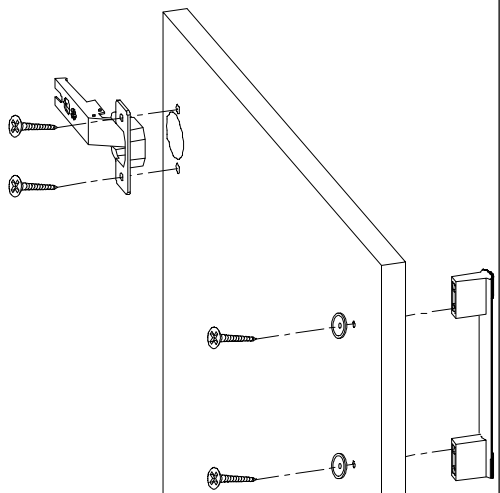

T1	M1	Z1	K30	
20	20	20	20	
K8x40	ZA	W4x30	G2	D1
2	2	4	30	4

2

DAMIS - SZFKRTV2D

Damis - SZFKRTV2D					
No					
ПАКЕТО 1/1					
1	D-120	338	430	16	1
2	D-121	338	430	16	1
3	D-122	338	427	16	1
4	D-123	338	427	16	1
5	D-212	2000	430	16	1
6	D-213	2000	430	16	1
7	D-313	650	400	16	1
8	D-415	2001	65	18	1
9	D-013	665	298	16	2
10	D-609	1988	356	3	1

T1	M1	Z1	K30	W3x16	RN	U1
22	22	22	22	8	2	2
W4x27	SN	G2	W4x16	ZP	PZ	D1
4	8	45	8	4	4	4

2