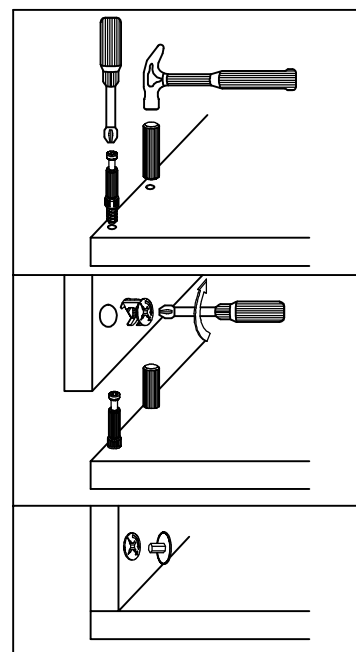

T1	M1	Z1	K30	U1	W4x27	N1	W3x13
25	25	25	21	2	4	2	8
SN	G2	W4x16	ZR	PZR	ZP	PZ	
5	50	16	4	4	4	4	

1

2

DAMIS - REGWISZ

Полка навісна (REGWISZ)					
№	Код	Размер			шт.
1	D-101	380	225	16	1
2	D-102	380	225	16	1
3	D-103	380	222	16	1
4	D-104	380	222	16	1
5	D-201	1100	225	16	1
6	D-202	1100	225	16	1
7	D-301	542	219	16	1
8	D-402	1101	65	18	1
9	D-601	1088	399	3	1