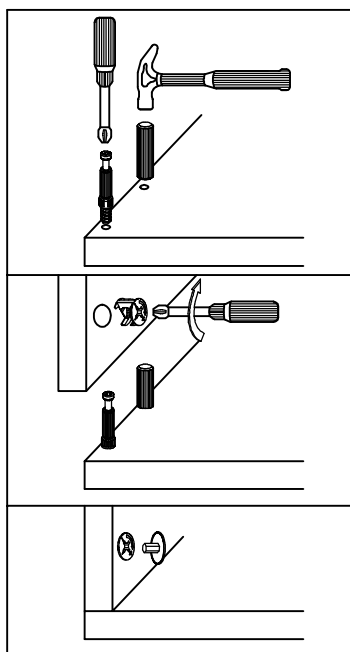

DAMIS - REG1D1W

Damis - REG1D1W					
№					
ПАКЕТО 1/1					
1	D-114	1082	330	16	1
2	D-115	1082	330	16	1
3	D-116	1082	327	16	1
4	D-208	900	330	16	1
5	D-209	900	330	16	1
6	D-310	498	325	16	2
7	D-311	354	320	5	2
8	D-412	1049	65	16	1
9	D-406	901	65	18	1
10	D-011	1042	517	16	1
11	D-012	1042	310	3	1
12	D-607	1101	515	3	1
13	D-608	1101	372	3	1

T1	M1	Z1	K30	U1	W4x27	K10x16	ZA	W4x30
20	20	20	20	1	2	3	3	6
OBPN	G2	W4x16	P2	ZRS	PZRS	ZP	PZ	D1
1	40	14	10	2	2	2	2	16

1