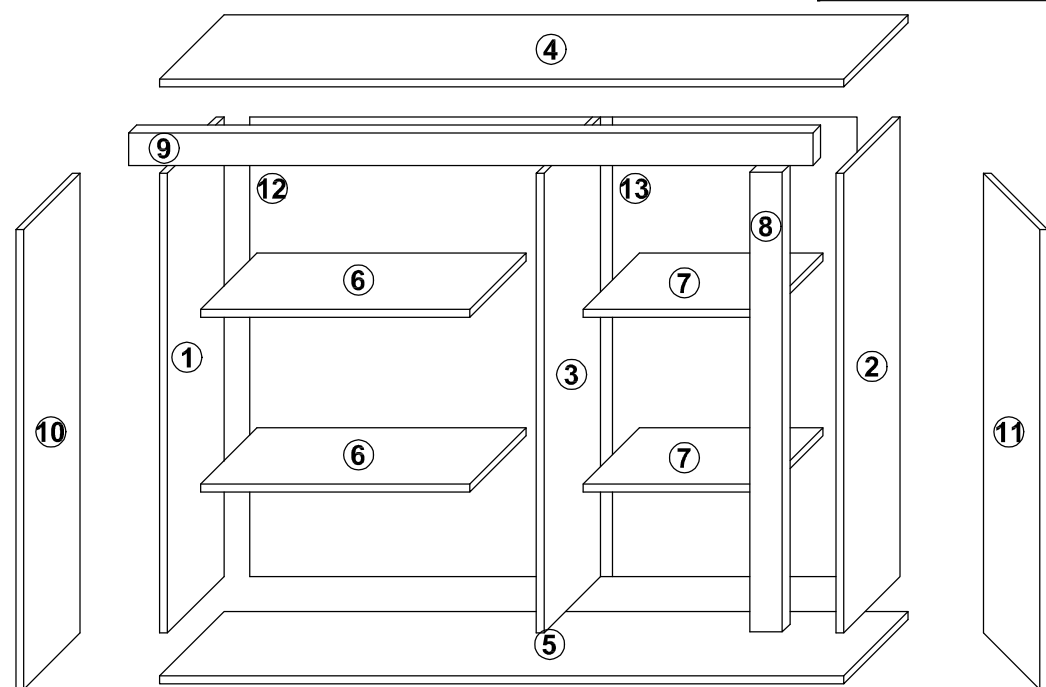

DAMIS - REG1D1W

Damis - REG1D1W					
№					
ПАКЕТО 1/1					
1	D-114	1082	330	16	1
2	D-115	1082	330	16	1
3	D-116	1082	327	16	1
4	D-208	900	330	16	1
5	D-209	900	330	16	1
6	D-310	498	325	16	2
7	D-311	354	320	5	2
8	D-412	1049	65	16	1
9	D-406	901	65	18	1
10	D-011	1042	517	16	1
11	D-012	1042	310	3	1
12	D-607	1101	515	3	1
13	D-608	1101	372	3	1

T1	M1	Z1	K30	U1	W4x27	K10x16	ZA	W4x30
20	20	20	20	1	2	3	3	6
OBPN	G2	W4x16	P2	ZRS	PZRS	ZP	PZ	D1
1	40	14	10	2	2	2	2	16

1