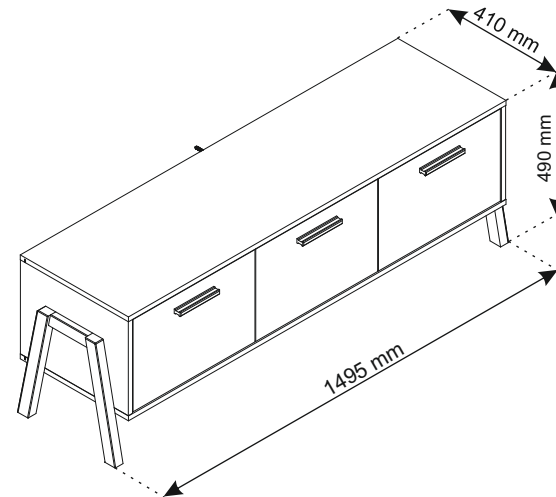

## Belle TV Stand 3D

Code	Dimensions				Package
001	1431	410	16	1	1/1
002	1431	410	16	1	1/1
003	302	462	16	3	1/1
004	308	409	16	1	1/1
005	308	409	16	1	1/1
006	308	372	16	2	1/1
007	1416	326	2,5	1	1/1
008	370	370	30	2	1/1
accessories				1	1/1