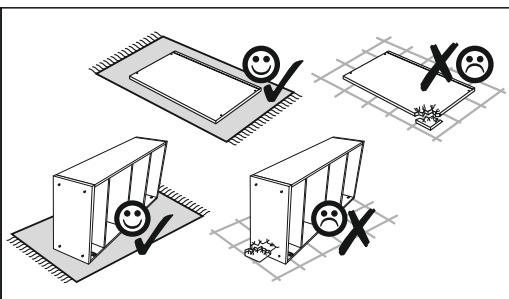

## Belle TV Stand 3D

Code	Dimensions				Package
001	1431	410	16	1	1/1
002	1431	410	16	1	1/1
003	302	462	16	3	1/1
004	308	409	16	1	1/1
005	308	409	16	1	1/1
006	308	372	16	2	1/1
007	1416	326	2,5	1	1/1
008	370	370	30	2	1/1
accessories				1	1/1