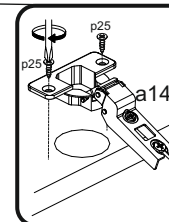

## Belle TV Stand 3D

Code	Dimensions				Package
001	1431	410	16	1	1/1
002	1431	410	16	1	1/1
003	302	462	16	3	1/1
004	308	409	16	1	1/1
005	308	409	16	1	1/1
006	308	372	16	2	1/1
007	1416	326	2,5	1	1/1
008	370	370	30	2	1/1
accessories				1	1/1

# Accessories:

<p>1x k87</p> 	<p>6x a143</p> 	<p>3x m27</p> 	<p>6x b119</p> 
<p>16x f1</p> <p>Ø8x30</p> 	<p>3x c57</p> 	<p>1x n14</p> <p>20x80</p> 	<p>1x p17</p> <p>Ø6x50</p> 
<p>1x f3</p> <p>Ø10x50</p> 	<p>9x e1</p> <p>Ø7x50</p> 	<p>8x p10</p> <p>Ø4x40</p> 	<p>8x r1</p> <p>15x12</p> 
<p>8x l2</p> 	<p>8x r16</p> <p>Ø5x24</p> 	<p>6x p9</p> <p>Ø4x30</p> 	<p>22x p25</p> <p>Ø3.5x16</p> 
<p>8x s2</p> 	<p>1x s1</p> 	<p>1x z1</p> 	

- 1**
- |     |    |    |
|-----|----|----|
| f1  | r1 |    |
| x16 | x8 | x3 |

- 2**
- |     |      |     |    |     |    |
|-----|------|-----|----|-----|----|
| p25 | a143 | r16 | p9 | c57 |    |
| x12 | x6   | x8  | x6 | x3  | x3 |