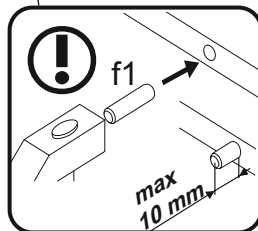

1. **1**

f1	r1	
x16	x8	x3