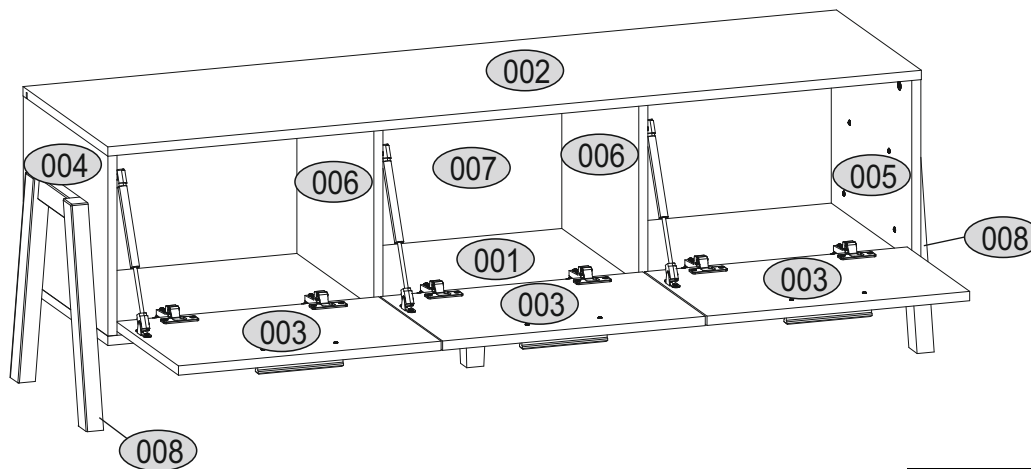

## Belle TV Stand 3D

Code	Dimensions				Package
001	1431	410	16	1	1/1
002	1431	410	16	1	1/1
003	302	462	16	3	1/1
004	308	409	16	1	1/1
005	308	409	16	1	1/1
006	308	372	16	2	1/1
007	1416	326	2,5	1	1/1
008	370	370	30	2	1/1
accessories				1	1/1