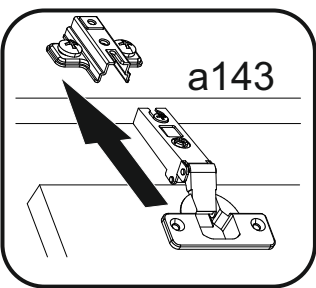

9

m27	s2	s1
x3	x8	x1