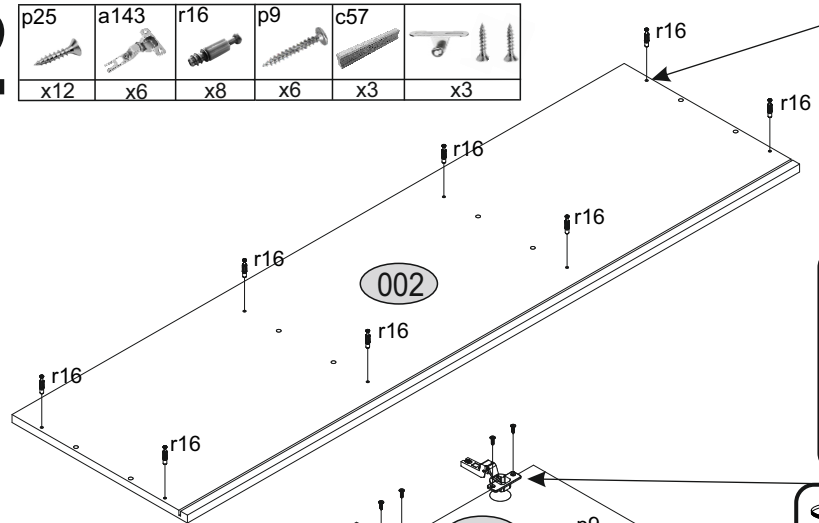

## Belle TV Stand 3D

Code	Dimensions				Package
001	1431	410	16	1	1/1
002	1431	410	16	1	1/1
003	302	462	16	3	1/1
004	308	409	16	1	1/1
005	308	409	16	1	1/1
006	308	372	16	2	1/1
007	1416	326	2,5	1	1/1
008	370	370	30	2	1/1
accessories				1	1/1

# Accessories:

<p>1x k87</p> 	<p>6x a143</p> 	<p>3x m27</p> 	<p>6x b119</p> 
<p>16x f1</p> <p>Ø8x30</p> 	<p>3x c57</p> 	<p>1x n14</p> <p>20x80</p> 	<p>1x p17</p> <p>Ø6x50</p> 
<p>1x f3</p> <p>Ø10x50</p> 	<p>9x e1</p> <p>Ø7x50</p> 	<p>8x p10</p> <p>Ø4x40</p> 	<p>8x r1</p> <p>15x12</p> 
<p>8x l2</p> 	<p>8x r16</p> <p>Ø5x24</p> 	<p>6x p9</p> <p>Ø4x30</p> 	<p>22x p25</p> <p>Ø3.5x16</p> 
<p>8x s2</p> 	<p>1x s1</p> 	<p>1x z1</p> 	

- 1**
- |     |    |    |
|-----|----|----|
| f1  | r1 |    |
| x16 | x8 | x3 |

- 2**
- |     |      |     |    |     |    |
|-----|------|-----|----|-----|----|
| p25 | a143 | r16 | p9 | c57 |    |
| x12 | x6   | x8  | x6 | x3  | x3 |