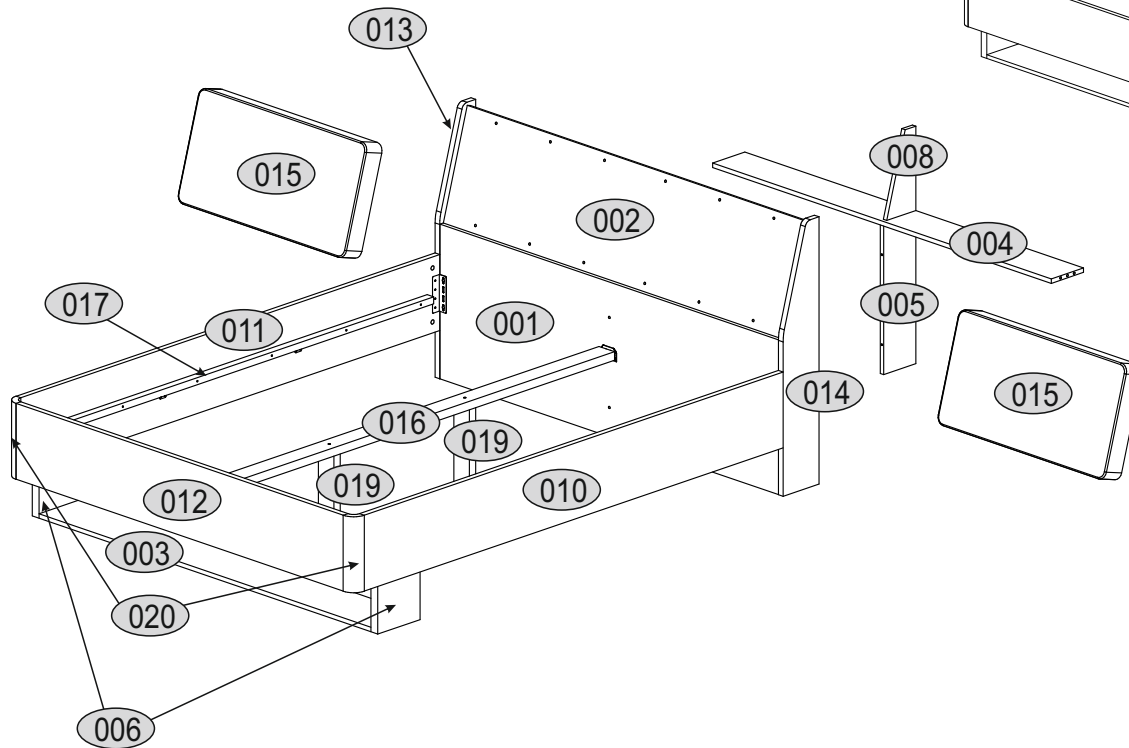

Installation manual

Avanti: Bed 160

Code	Dimensions				Package
001	1600	550	16	1	2/3
002	1600	405	16	1	2/3
003	1568	200	16	1	2/3
004	1600	152	16	1	2/3
005	528	152	16	1	2/3
006	228	200	32	2	2/3
008	300	137	16	1	1/3
010	1979	270	22	1	1/3
011	1979	270	22	1	1/3
012	1546	270	22	1	1/3
013	950	170	22	1	2/3
014	950	170	22	1	2/3
015	792	398	16	2	3/3
016	1980	70	30	1	1/3
017	1880	30	25	2	1/3
019	285	70	30	2	1/3
020	270	50	50	2	1/3
accessories					1 / 1/3

<p>x4 e1 Ø7x50</p> 	<p>x12 e22 Ø7x28</p> 	<p>x2 e27 Ø7x70</p> 	<p>x18 s1</p> 
<p>x17 r1 Ø15x12</p> 	<p>x4 r10</p> 	<p>x25 r16</p> 	<p>x33 s2</p> 
<p>x16 r3 Ø15x15</p> 	<p>x6 p36 Ø 4x25mm</p> 	<p>x12 p10 Ø4x40 mm</p> 	<p>x6 p21 Ø 4x30mm</p> 
<p>x18 p25 Ø 3.5x16mm</p> 	<p>x34 f1 Ø8x30</p> 	<p>x13 k1</p> 	<p>x4 n221.01.05</p> 
<p>x16 e2 Ø 6.3x13mm</p> 	<p>x8 e3 Ø 6.3x13mm</p> 	<p>x2 n63</p> 	<p>x1 z1</p> 
<p>x2 n34¹</p> 	<p>x2 n34²</p> 		

1

2

3

4

5

6

7

8