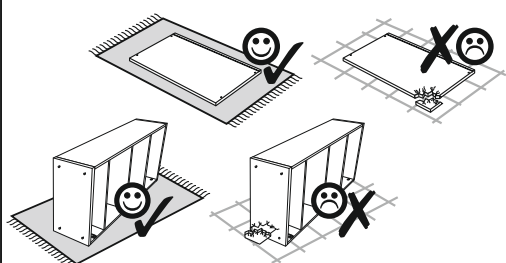

Installation manual

Avanti: Bed 160

Code	Dimensions				Package
001	1600	550	16	1	2/3
002	1600	405	16	1	2/3
003	1568	200	16	1	2/3
004	1600	152	16	1	2/3
005	528	152	16	1	2/3
006	228	200	32	2	2/3
008	300	137	16	1	1/3
010	1979	270	22	1	1/3
011	1979	270	22	1	1/3
012	1546	270	22	1	1/3
013	950	170	22	1	2/3
014	950	170	22	1	2/3
015	792	398	16	2	3/3
016	1980	70	30	1	1/3
017	1880	30	25	2	1/3
019	285	70	30	2	1/3
020	270	50	50	2	1/3
accessories					1 / 1/3

<p>x4 e1 Ø7x50</p> 	<p>x12 e22 Ø7x28</p> 	<p>x2 e27 Ø7x70</p> 	<p>x18 s1</p> 
<p>x17 r1 Ø15x12</p> 	<p>x4 r10</p> 	<p>x25 r16</p> 	<p>x33 s2</p> 
<p>x16 r3 Ø15x15</p> 	<p>x6 p36 Ø 4x25mm</p> 	<p>x12 p10 Ø4x40 mm</p> 	<p>x6 p21 Ø 4x30mm</p> 
<p>x18 p25 Ø 3.5x16mm</p> 	<p>x34 f1 Ø8x30</p> 	<p>x13 k1</p> 	<p>x4 n221.01.05</p> 
<p>x16 e2 Ø 6.3x13mm</p> 	<p>x8 e3 Ø 6.3x13mm</p> 	<p>x2 n63</p> 	<p>x1 z1</p> 
<p>x2 n34¹</p> 	<p>x2 n34²</p> 		