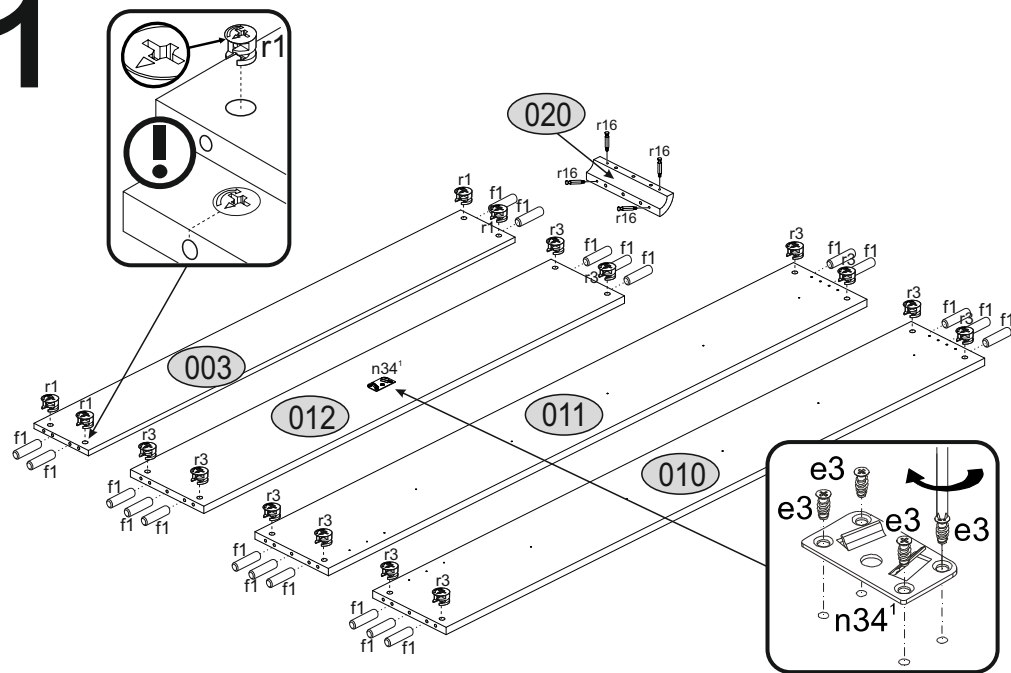

Installation manual

Avanti: Bed 160

Code	Dimensions				Package
001	1600	550	16	1	2/3
002	1600	405	16	1	2/3
003	1568	200	16	1	2/3
004	1600	152	16	1	2/3
005	528	152	16	1	2/3
006	228	200	32	2	2/3
008	300	137	16	1	1/3
010	1979	270	22	1	1/3
011	1979	270	22	1	1/3
012	1546	270	22	1	1/3
013	950	170	22	1	2/3
014	950	170	22	1	2/3
015	792	398	16	2	3/3
016	1980	70	30	1	1/3
017	1880	30	25	2	1/3
019	285	70	30	2	1/3
020	270	50	50	2	1/3
accessories					1 / 1/3

<p>x4 e1 Ø7x50</p> 	<p>x12 e22 Ø7x28</p> 	<p>x2 e27 Ø7x70</p> 	<p>x18 s1</p> 
<p>x17 r1 Ø15x12</p> 	<p>x4 r10</p> 	<p>x25 r16</p> 	<p>x33 s2</p> 
<p>x16 r3 Ø15x15</p> 	<p>x6 p36 Ø 4x25mm</p> 	<p>x12 p10 Ø4x40 mm</p> 	<p>x6 p21 Ø 4x30mm</p> 
<p>x18 p25 Ø 3.5x16mm</p> 	<p>x34 f1 Ø8x30</p> 	<p>x13 k1</p> 	<p>x4 n221.01.05</p> 
<p>x16 e2 Ø 6.3x13mm</p> 	<p>x8 e3 Ø 6.3x13mm</p> 	<p>x2 n63</p> 	<p>x1 z1</p> 
<p>x2 n34¹</p> 	<p>x2 n34²</p> 		

1

2

3

4

5

6

7

8

13

14

15

16