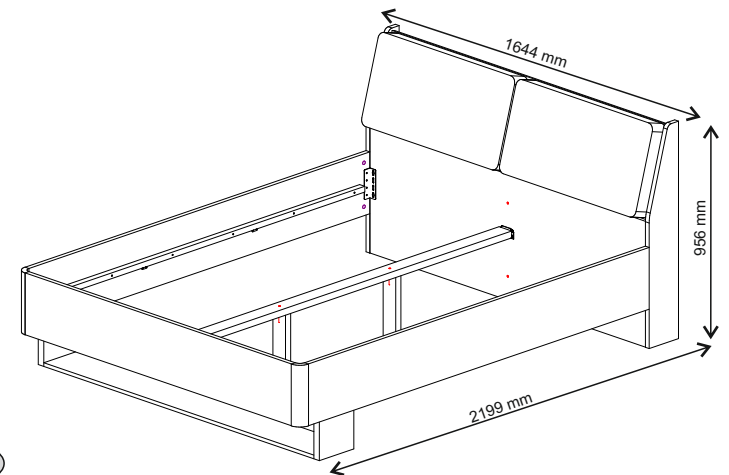

Installation manual

Avanti: Bed 160

Code	Dimensions				Package
001	1600	550	16	1	2/3
002	1600	405	16	1	2/3
003	1568	200	16	1	2/3
004	1600	152	16	1	2/3
005	528	152	16	1	2/3
006	228	200	32	2	2/3
008	300	137	16	1	1/3
010	1979	270	22	1	1/3
011	1979	270	22	1	1/3
012	1546	270	22	1	1/3
013	950	170	22	1	2/3
014	950	170	22	1	2/3
015	792	398	16	2	3/3
016	1980	70	30	1	1/3
017	1880	30	25	2	1/3
019	285	70	30	2	1/3
020	270	50	50	2	1/3
accessories					1 / 1/3

<p>x4 e1 Ø7x50</p> 	<p>x12 e22 Ø7x28</p> 	<p>x2 e27 Ø7x70</p> 	<p>x18 s1</p> 
<p>x17 r1 Ø15x12</p> 	<p>x4 r10</p> 	<p>x25 r16</p> 	<p>x33 s2</p> 
<p>x16 r3 Ø15x15</p> 	<p>x6 p36 Ø 4x25mm</p> 	<p>x12 p10 Ø4x40 mm</p> 	<p>x6 p21 Ø 4x30mm</p> 
<p>x18 p25 Ø 3.5x16mm</p> 	<p>x34 f1 Ø8x30</p> 	<p>x13 k1</p> 	<p>x4 n221.01.05</p> 
<p>x16 e2 Ø 6.3x13mm</p> 	<p>x8 e3 Ø 6.3x13mm</p> 	<p>x2 n63</p> 	<p>x1 z1</p> 
<p>x2 n34¹</p> 	<p>x2 n34²</p> 		