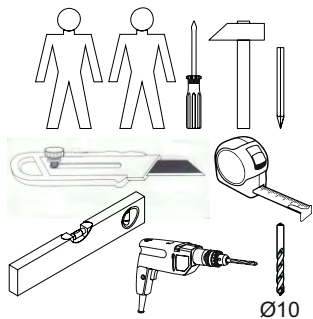

Installation manual

Avanti: Bed 160

Code	Dimensions				Package
001	1600	550	16	1	2/3
002	1600	405	16	1	2/3
003	1568	200	16	1	2/3
004	1600	152	16	1	2/3
005	528	152	16	1	2/3
006	228	200	32	2	2/3
008	300	137	16	1	1/3
010	1979	270	22	1	1/3
011	1979	270	22	1	1/3
012	1546	270	22	1	1/3
013	950	170	22	1	2/3
014	950	170	22	1	2/3
015	792	398	16	2	3/3
016	1980	70	30	1	1/3
017	1880	30	25	2	1/3
019	285	70	30	2	1/3
020	270	50	50	2	1/3
accessories					1 / 1/3

<p>x4 e1 Ø7x50</p> 	<p>x12 e22 Ø7x28</p> 	<p>x2 e27 Ø7x70</p> 	<p>x18 s1</p> 
<p>x17 r1 Ø15x12</p> 	<p>x4 r10</p> 	<p>x25 r16</p> 	<p>x33 s2</p> 
<p>x16 r3 Ø15x15</p> 	<p>x6 p36 Ø 4x25mm</p> 	<p>x12 p10 Ø4x40 mm</p> 	<p>x6 p21 Ø 4x30mm</p> 
<p>x18 p25 Ø 3.5x16mm</p> 	<p>x34 f1 Ø8x30</p> 	<p>x13 k1</p> 	<p>x4 n221.01.05</p> 
<p>x16 e2 Ø 6.3x13mm</p> 	<p>x8 e3 Ø 6.3x13mm</p> 	<p>x2 n63</p> 	<p>x1 z1</p> 
<p>x2 n34¹</p> 	<p>x2 n34²</p> 		