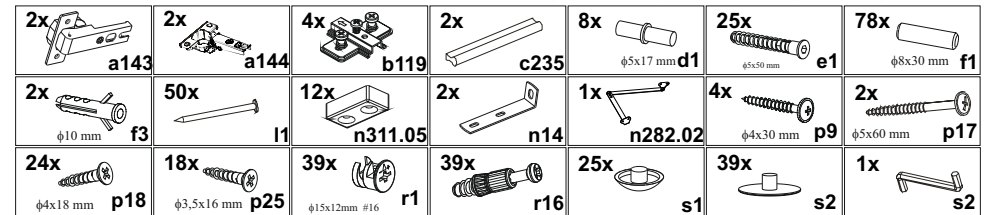

## ASTRA

Element symbol	Dimensions	Code	ΠΑΚΕΤΟ
1	1808x300	A-101	1/4
2	1334x300	A-102	1/4
3	1018x268	A-104	1/4
4	290x150	A-111	1/4
5	288x283	A-112	1/4
6	1890x300	A-201	1/4
7	500x300	A-204	1/4
8	500x300	A-205	1/4
9	500x300	A-206	1/4
10	483x283	A-303	1/4
11	483x283	A-305	1/4
12	1012x479	A-001	2/4
13	1334x483	A-103	2/4
14	458x250	A-106	2/4
15	418x250	A-108	2/4
16	483x284	A-304	2/4
17	483x283	A-306	2/4
18	483x283	A-307	2/4
19	467x268	A-308	2/4
20	444x567	A-601	2/4
21	230x1137	A-002	3/4
22	900x250	A-105	3/4
23	418x334	A-107	3/4
24	418x334	A-109	3/4
25	418x334	A-110	3/4
26	250x1380	A-113	3/4
27	1390x350	A-202	3/4
28	1140x334	A-203	3/4
29	546x334	A-301	3/4
30	545x334	A-302	3/4
31	467x268	A-308	3/4