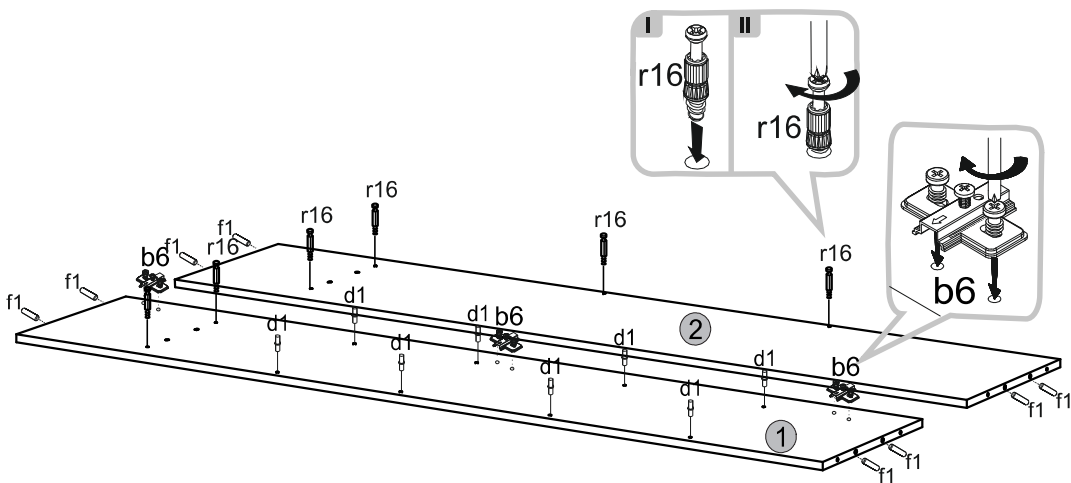

Instalation manual

ALEX: Wardrobe corner

Element symbol	Dimensions				Code	Package
	1	2	3	4		
1	1908	355	16	1	A - 124	1/1
2	1908	355	16	1	A - 125	1/1
3	1612	300	16	1	A - 126	1/1
4	710	710	16	1	A - 213	2/2
5	710	710	16	1	A - 214	2/2
6	693	693	16	1	A - 310	2/2
7	297	225	16	4	A - 311	2/2
8	1612	693	16	1	A - 403	2/2
9	280	693	16	1	A - 404	2/2
10	1902	470	16	1	A - 019	3/3
11	1630	695	3	1	A - 617	2/2
12	298	695	3	1	A - 618	2/2

1

2

3

4

5**7****6****8**

9

11

10