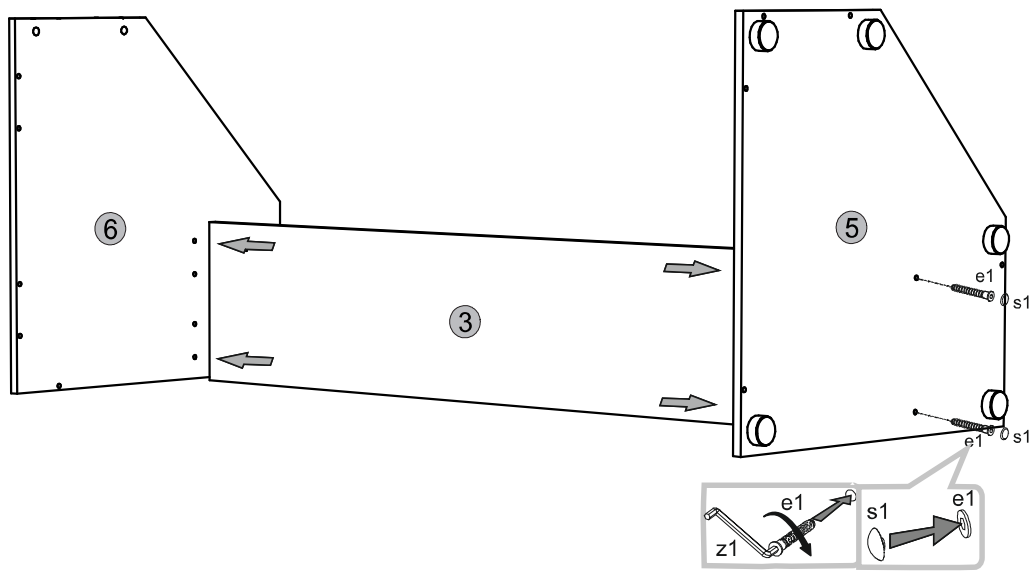

Instalation manual

ALEX: Wardrobe corner

Element symbol	Dimensions				Code	Package
	1	2	3	4		
1	1908	355	16	1	A - 124	1/1
2	1908	355	16	1	A - 125	1/1
3	1612	300	16	1	A - 126	1/1
4	710	710	16	1	A - 213	2/2
5	710	710	16	1	A - 214	2/2
6	693	693	16	1	A - 310	2/2
7	297	225	16	4	A - 311	2/2
8	1612	693	16	1	A - 403	2/2
9	280	693	16	1	A - 404	2/2
10	1902	470	16	1	A - 019	3/3
11	1630	695	3	1	A - 617	2/2
12	298	695	3	1	A - 618	2/2

1

2

3

4

5**7****6****8**

9

11

10