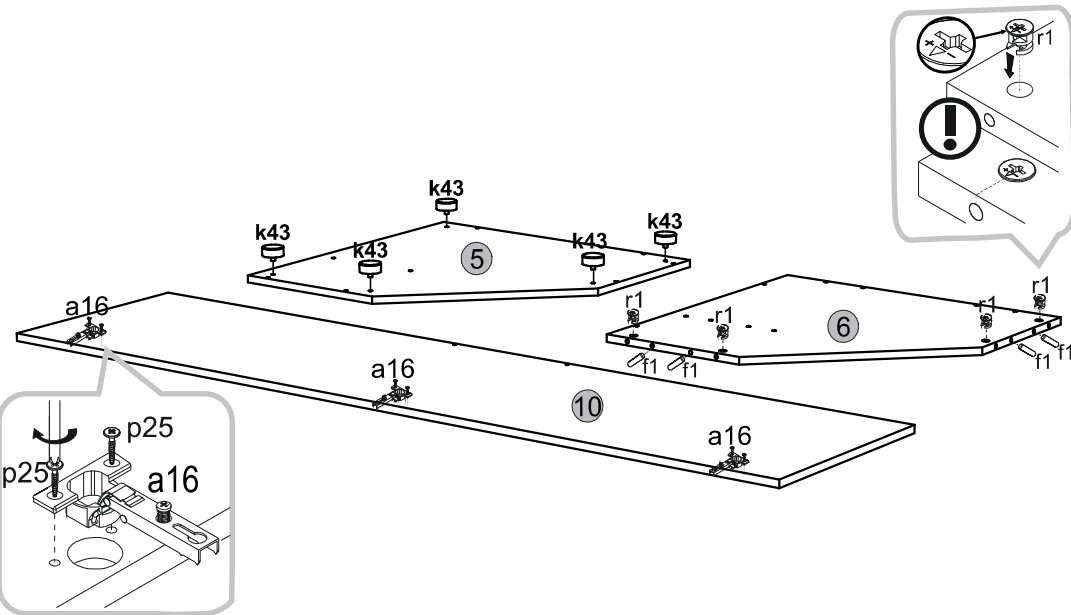

Instalation manual

ALEX: Wardrobe corner

Element symbol	Dimensions				Code	Package
	1	2	3	4		
1	1908	355	16	1	A - 124	1/1
2	1908	355	16	1	A - 125	1/1
3	1612	300	16	1	A - 126	1/1
4	710	710	16	1	A - 213	2/2
5	710	710	16	1	A - 214	2/2
6	693	693	16	1	A - 310	2/2
7	297	225	16	4	A - 311	2/2
8	1612	693	16	1	A - 403	2/2
9	280	693	16	1	A - 404	2/2
10	1902	470	16	1	A - 019	3/3
11	1630	695	3	1	A - 617	2/2
12	298	695	3	1	A - 618	2/2

1

2

3

4

5**7****6****8**

9

11

10