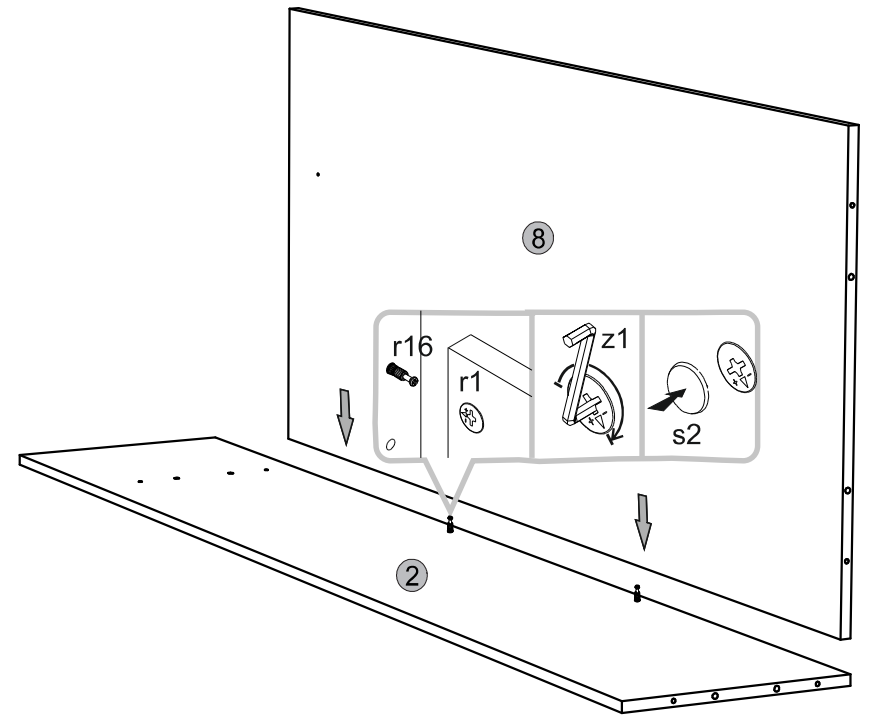

Instalation manual

ALEX: Wardrobe corner

Element symbol	Dimensions				Code	Package
	1	2	3	4		
1	1908	355	16	1	A - 124	1/1
2	1908	355	16	1	A - 125	1/1
3	1612	300	16	1	A - 126	1/1
4	710	710	16	1	A - 213	2/2
5	710	710	16	1	A - 214	2/2
6	693	693	16	1	A - 310	2/2
7	297	225	16	4	A - 311	2/2
8	1612	693	16	1	A - 403	2/2
9	280	693	16	1	A - 404	2/2
10	1902	470	16	1	A - 019	3/3
11	1630	695	3	1	A - 617	2/2
12	298	695	3	1	A - 618	2/2

1

2

3

4

5**7****6****8**

9

11

10