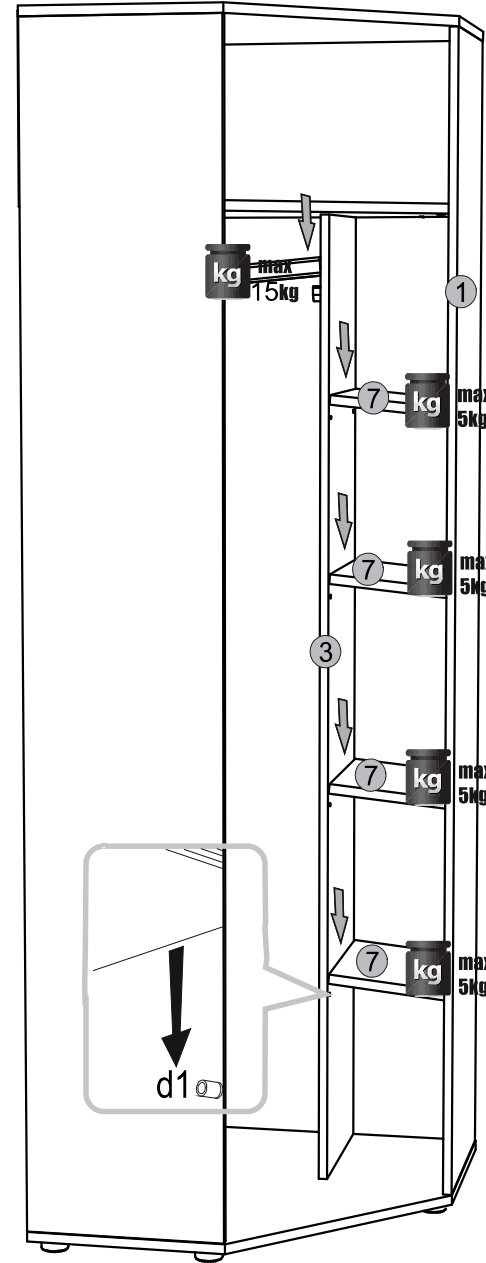

Instalation manual

ALEX: Wardrobe corner

Element symbol	Dimensions				Code	Package
	1	2	3	4		
1	1908	355	16	1	A - 124	1/1
2	1908	355	16	1	A - 125	1/1
3	1612	300	16	1	A - 126	1/1
4	710	710	16	1	A - 213	2/2
5	710	710	16	1	A - 214	2/2
6	693	693	16	1	A - 310	2/2
7	297	225	16	4	A - 311	2/2
8	1612	693	16	1	A - 403	2/2
9	280	693	16	1	A - 404	2/2
10	1902	470	16	1	A - 019	3/3
11	1630	695	3	1	A - 617	2/2
12	298	695	3	1	A - 618	2/2

1

2

3

4

5**7****6****8**

9

11

10