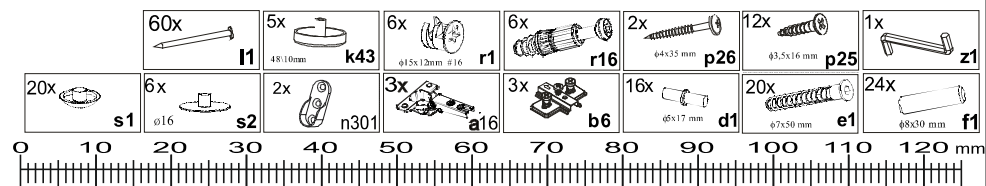

Instalation manual

ALEX: Wardrobe corner

Element symbol	Dimensions				Code	Package
	1	2	3	4		
1	1908	355	16	1	A - 124	1/1
2	1908	355	16	1	A - 125	1/1
3	1612	300	16	1	A - 126	1/1
4	710	710	16	1	A - 213	2/2
5	710	710	16	1	A - 214	2/2
6	693	693	16	1	A - 310	2/2
7	297	225	16	4	A - 311	2/2
8	1612	693	16	1	A - 403	2/2
9	280	693	16	1	A - 404	2/2
10	1902	470	16	1	A - 019	3/3
11	1630	695	3	1	A - 617	2/2
12	298	695	3	1	A - 618	2/2

1

2

3

4

5**7****6****8**

9

11

10