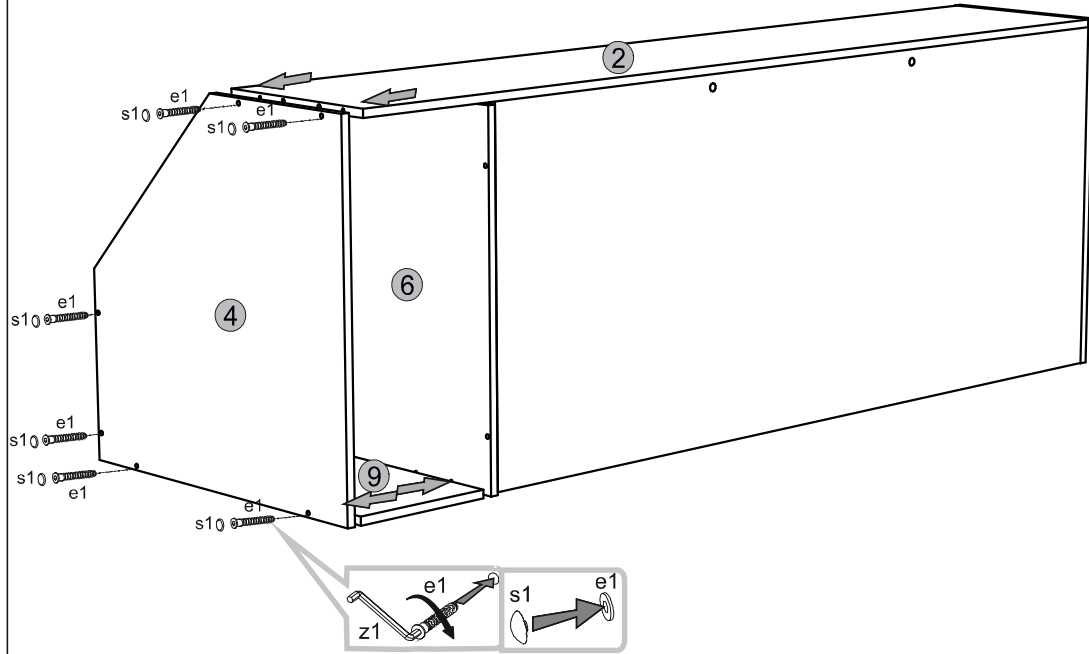

Instalation manual

ALEX: Wardrobe corner

Element symbol	Dimensions				Code	Package
	1	2	3	4		
1	1908	355	16	1	A - 124	1/1
2	1908	355	16	1	A - 125	1/1
3	1612	300	16	1	A - 126	1/1
4	710	710	16	1	A - 213	2/2
5	710	710	16	1	A - 214	2/2
6	693	693	16	1	A - 310	2/2
7	297	225	16	4	A - 311	2/2
8	1612	693	16	1	A - 403	2/2
9	280	693	16	1	A - 404	2/2
10	1902	470	16	1	A - 019	3/3
11	1630	695	3	1	A - 617	2/2
12	298	695	3	1	A - 618	2/2

1

2

3

4

5**7****6****8**

9

11

10