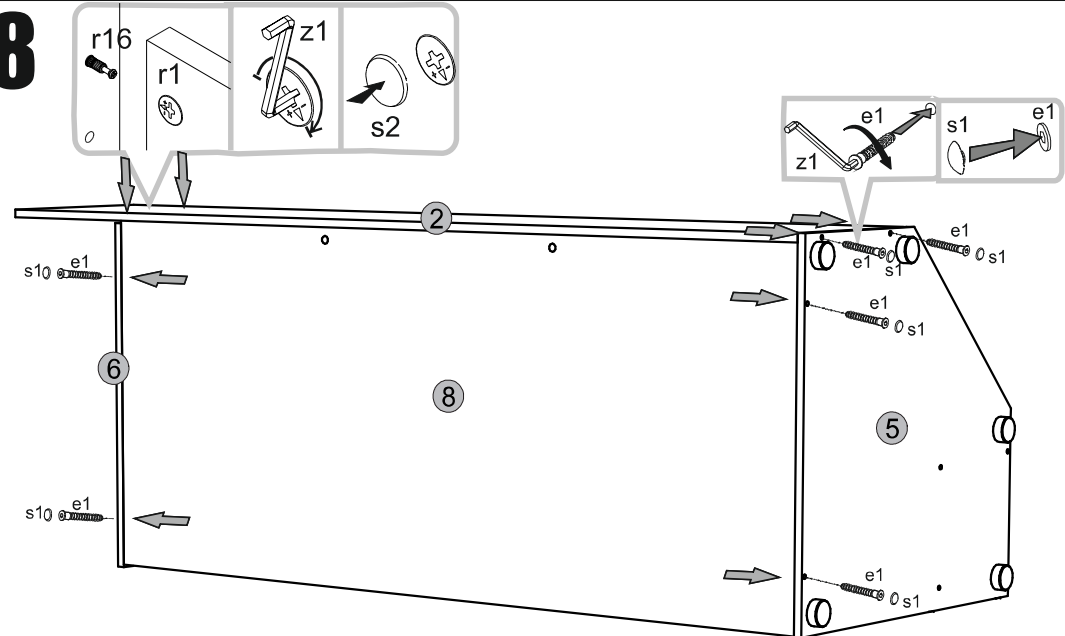

Instalation manual

ALEX: Wardrobe corner

Element symbol	Dimensions				Code	Package
	1	2	3	4		
1	1908	355	16	1	A - 124	1/1
2	1908	355	16	1	A - 125	1/1
3	1612	300	16	1	A - 126	1/1
4	710	710	16	1	A - 213	2/2
5	710	710	16	1	A - 214	2/2
6	693	693	16	1	A - 310	2/2
7	297	225	16	4	A - 311	2/2
8	1612	693	16	1	A - 403	2/2
9	280	693	16	1	A - 404	2/2
10	1902	470	16	1	A - 019	3/3
11	1630	695	3	1	A - 617	2/2
12	298	695	3	1	A - 618	2/2

1

2

3

4

5**7****6****8**

9

11

10