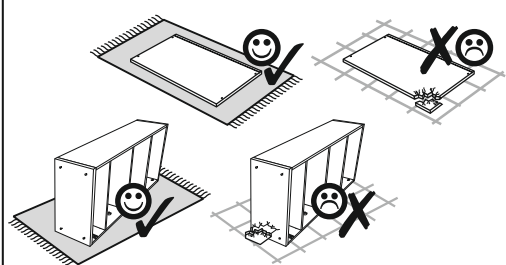

Instalation manual

ALEX: Wardrobe corner

Element symbol	Dimensions				Code	Package
	1	2	3	4		
1	1908	355	16	1	A - 124	1/1
2	1908	355	16	1	A - 125	1/1
3	1612	300	16	1	A - 126	1/1
4	710	710	16	1	A - 213	2/2
5	710	710	16	1	A - 214	2/2
6	693	693	16	1	A - 310	2/2
7	297	225	16	4	A - 311	2/2
8	1612	693	16	1	A - 403	2/2
9	280	693	16	1	A - 404	2/2
10	1902	470	16	1	A - 019	3/3
11	1630	695	3	1	A - 617	2/2
12	298	695	3	1	A - 618	2/2