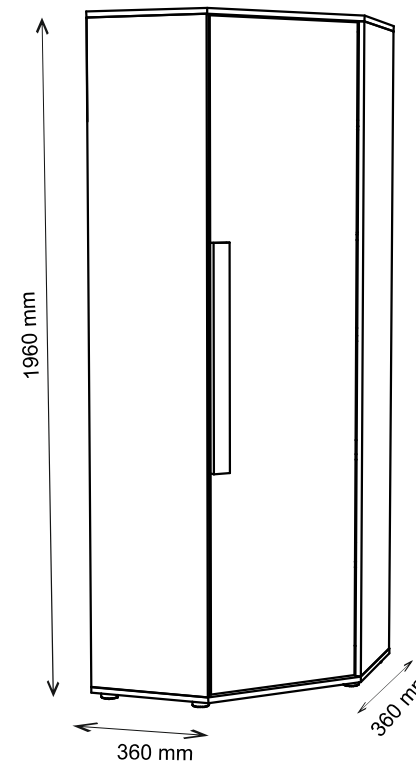

Instalation manual

ALEX: Wardrobe corner

Element symbol	Dimensions				Code	Package
	1	2	3	4		
1	1908	355	16	1	A - 124	1/1
2	1908	355	16	1	A - 125	1/1
3	1612	300	16	1	A - 126	1/1
4	710	710	16	1	A - 213	2/2
5	710	710	16	1	A - 214	2/2
6	693	693	16	1	A - 310	2/2
7	297	225	16	4	A - 311	2/2
8	1612	693	16	1	A - 403	2/2
9	280	693	16	1	A - 404	2/2
10	1902	470	16	1	A - 019	3/3
11	1630	695	3	1	A - 617	2/2
12	298	695	3	1	A - 618	2/2

1

2

3

4

5**7****6****8**

9

11

10