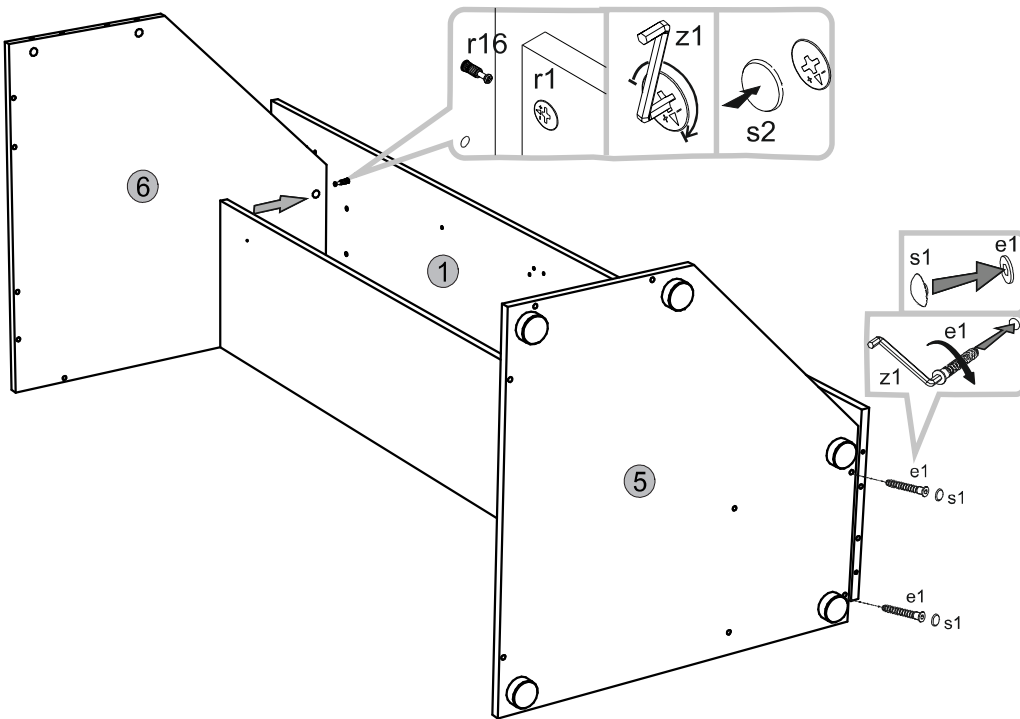

Instalation manual

ALEX: Wardrobe corner

Element symbol	Dimensions				Code	Package
	1	2	3	4		
1	1908	355	16	1	A - 124	1/1
2	1908	355	16	1	A - 125	1/1
3	1612	300	16	1	A - 126	1/1
4	710	710	16	1	A - 213	2/2
5	710	710	16	1	A - 214	2/2
6	693	693	16	1	A - 310	2/2
7	297	225	16	4	A - 311	2/2
8	1612	693	16	1	A - 403	2/2
9	280	693	16	1	A - 404	2/2
10	1902	470	16	1	A - 019	3/3
11	1630	695	3	1	A - 617	2/2
12	298	695	3	1	A - 618	2/2

1

2

3

4

5**7****6****8**

9

11

10