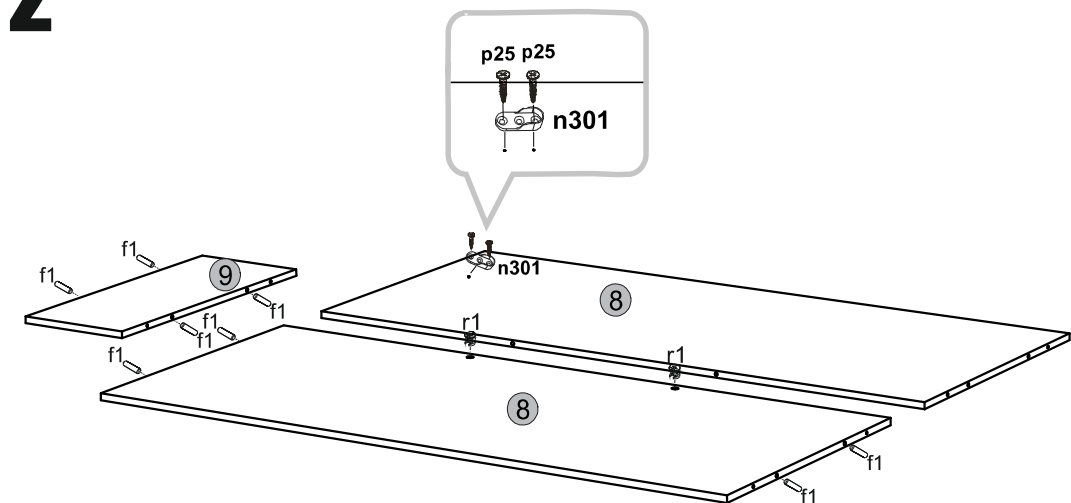

Instalation manual

ALEX: Wardrobe corner

Element symbol	Dimensions				Code	Package
	1	2	3	4		
1	1908	355	16	1	A - 124	1/1
2	1908	355	16	1	A - 125	1/1
3	1612	300	16	1	A - 126	1/1
4	710	710	16	1	A - 213	2/2
5	710	710	16	1	A - 214	2/2
6	693	693	16	1	A - 310	2/2
7	297	225	16	4	A - 311	2/2
8	1612	693	16	1	A - 403	2/2
9	280	693	16	1	A - 404	2/2
10	1902	470	16	1	A - 019	3/3
11	1630	695	3	1	A - 617	2/2
12	298	695	3	1	A - 618	2/2

1

2

3

4

5**7****6****8**

9

11

10