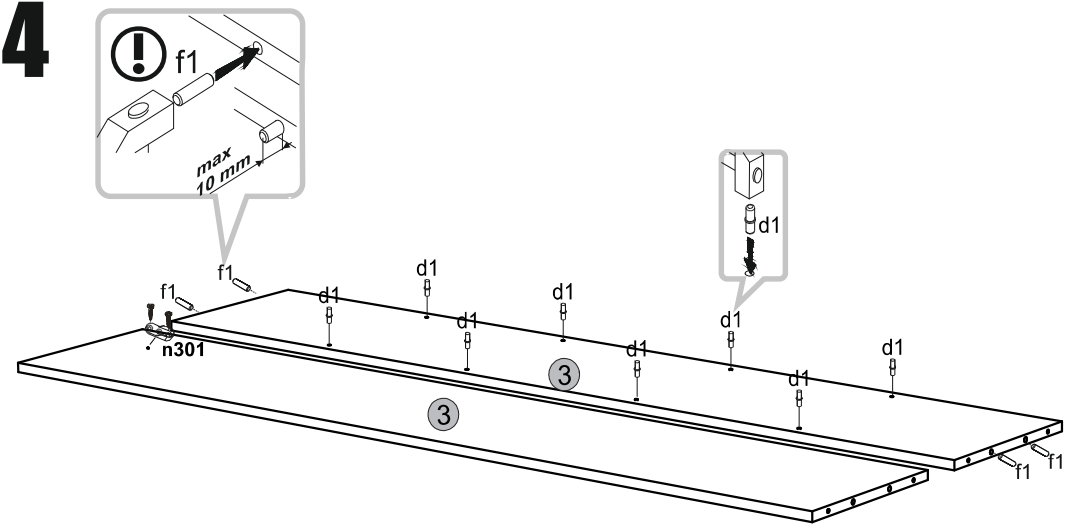

Instalation manual

ALEX: Wardrobe corner

Element symbol	Dimensions				Code	Package
	1	2	3	4		
1	1908	355	16	1	A - 124	1/1
2	1908	355	16	1	A - 125	1/1
3	1612	300	16	1	A - 126	1/1
4	710	710	16	1	A - 213	2/2
5	710	710	16	1	A - 214	2/2
6	693	693	16	1	A - 310	2/2
7	297	225	16	4	A - 311	2/2
8	1612	693	16	1	A - 403	2/2
9	280	693	16	1	A - 404	2/2
10	1902	470	16	1	A - 019	3/3
11	1630	695	3	1	A - 617	2/2
12	298	695	3	1	A - 618	2/2

1

2

3

4

5**7****6****8**

9

11

10