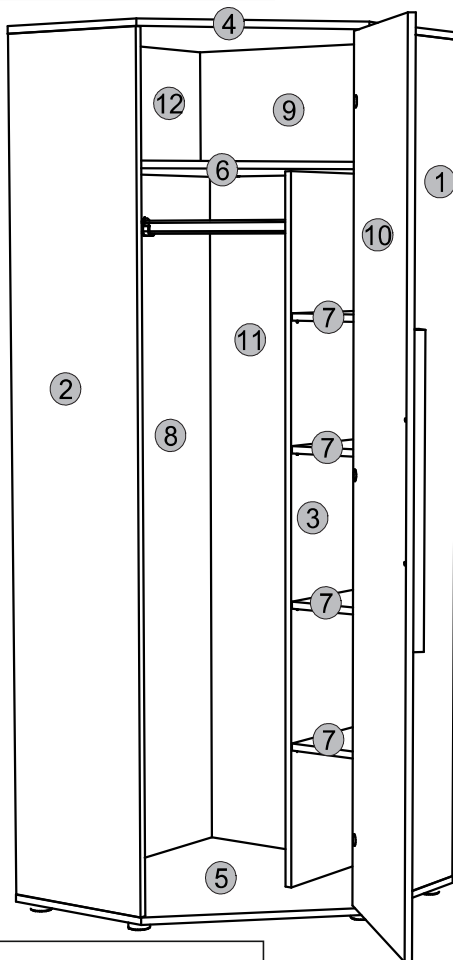

Instalation manual

ALEX: Wardrobe corner

Element symbol	Dimensions				Code	Package
	1	2	3	4		
1	1908	355	16	1	A - 124	1/1
2	1908	355	16	1	A - 125	1/1
3	1612	300	16	1	A - 126	1/1
4	710	710	16	1	A - 213	2/2
5	710	710	16	1	A - 214	2/2
6	693	693	16	1	A - 310	2/2
7	297	225	16	4	A - 311	2/2
8	1612	693	16	1	A - 403	2/2
9	280	693	16	1	A - 404	2/2
10	1902	470	16	1	A - 019	3/3
11	1630	695	3	1	A - 617	2/2
12	298	695	3	1	A - 618	2/2

1

2

3

4

5**7****6****8**

9

11

10