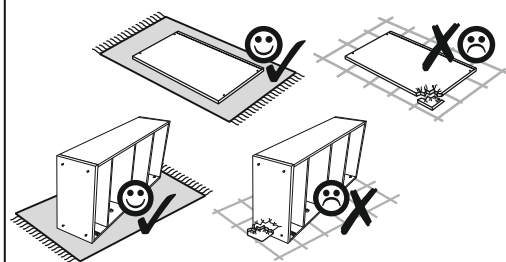

Instalation manual

ALEX: Shelf 125

Element symbol	Dimensions				Code	Package
	1	2	3	4		
1	288	249	16	1	A - 109	1/1
2	288	249	16	1	A - 110	1/1
3	1240	250	16	1	A - 205	1/1
4	1240	250	16	1	A - 206	1/1
5	288	246	16	2	A - 111	1/1
6	306	1224	3	1	A - 607	1/1