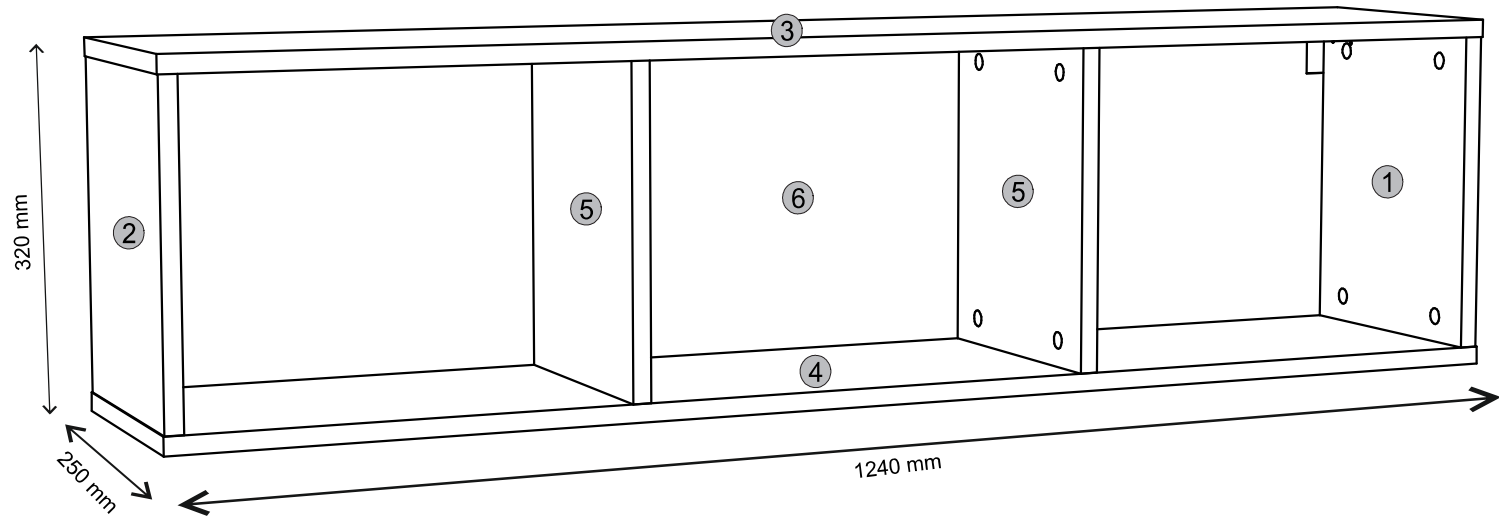

Instalation manual

ALEX: Shelf 125

Element symbol	Dimensions				Code	Package
	1	2	3	4		
1	288	249	16	1	A - 109	1/1
2	288	249	16	1	A - 110	1/1
3	1240	250	16	1	A - 205	1/1
4	1240	250	16	1	A - 206	1/1
5	288	246	16	2	A - 111	1/1
6	306	1224	3	1	A - 607	1/1