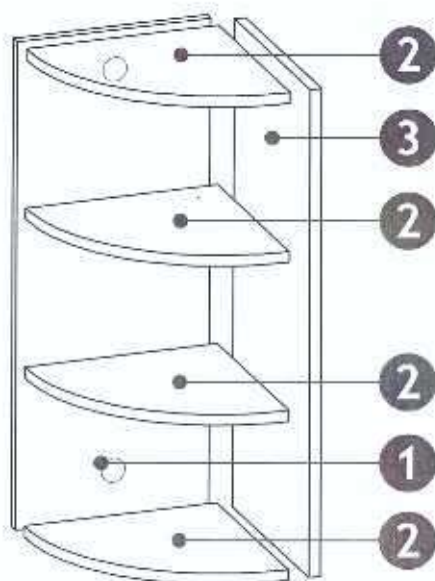

CHARLOTTE 30 UECC

CHARLOTTE 30 UECC

B1	17 x 50 mm	x18
D22	5 x 11 mm	x2
E1	8 x 50 mm	x1
H0		x2
K	4 mm	x1
P1		x1

1	718	283	16 x1	1/1
2	281	287	16 x4	1/1
3	718	305	16 x1	1/1
				1/1

1 ▶

2 ▶ L

2 ▶ R

4