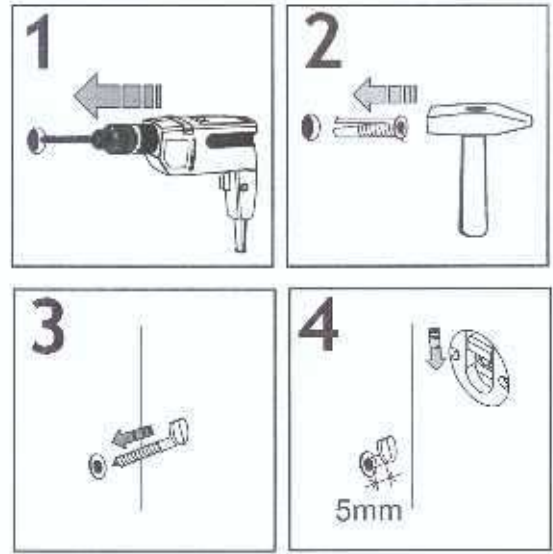

CHARLOTTE 30 UECC

CHARLOTTE 30 UECC

B1	17 x 50 mm	x18
D22	5 x 11 mm	x2
E1	8 x 50 mm	x1
H0		x2
K	4 mm	x1
P1		x1

1	718	283	16 x1	1/1
2	281	287	16 x4	1/1
3	718	305	16 x1	1/1
				1/1

1 ▶

2 ▶ L

2 ▶ R

4