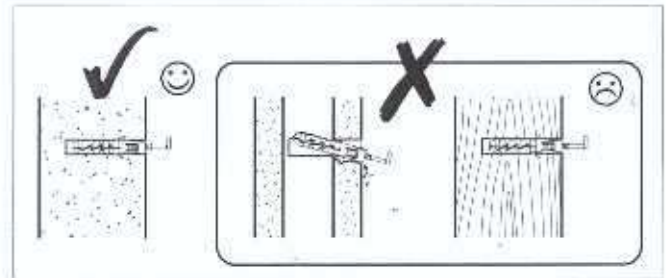

CHARLOTTE 30 UECC

CHARLOTTE 30 UECC

B1	17 x 50 mm	x18
D22	5 x 11 mm	x2
E1	8 x 50 mm	x1
H0		x2
K	4 mm	x1
P1		x1

1	718	283	16 x1	1/1
2	281	287	16 x4	1/1
3	718	305	16 x1	1/1
				1/1

1 ▶

2 ▶ L

2 ▶ R

4