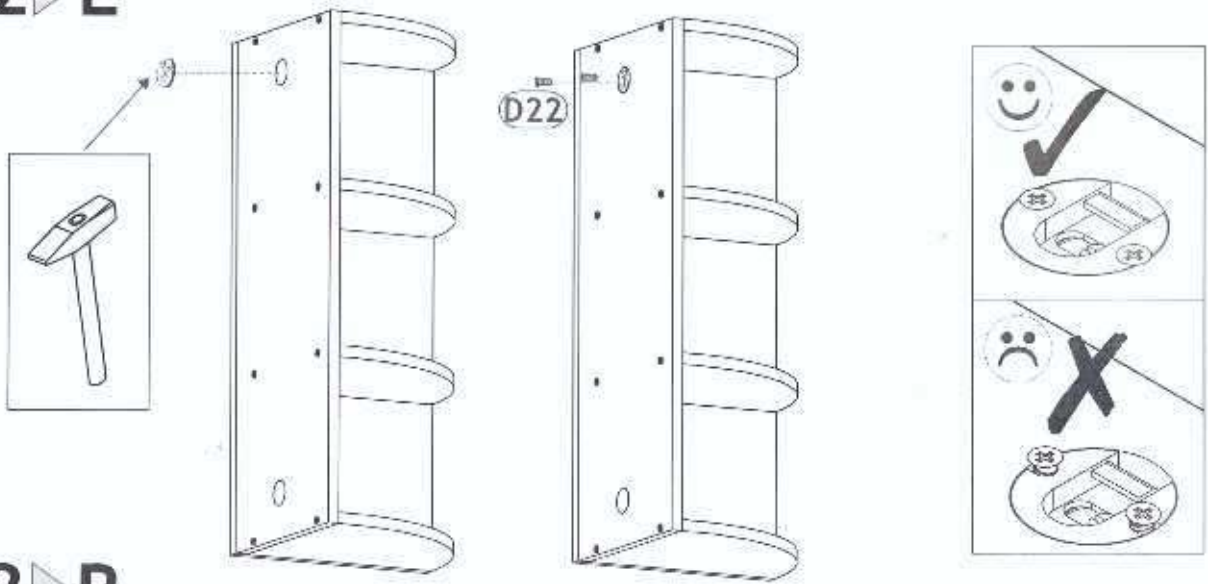

CHARLOTTE 30 UECC

CHARLOTTE 30 UECC

B1	17 x 50 mm	x18
D22	5 x 11 mm	x2
E1	8 x 50 mm	x1
H0		x2
K	4 mm	x1
P1		x1

1	718	283	16 x1	1/1
2	281	287	16 x4	1/1
3	718	305	16 x1	1/1
				1/1

1 ▶

2 ▶ L

2 ▶ R

4