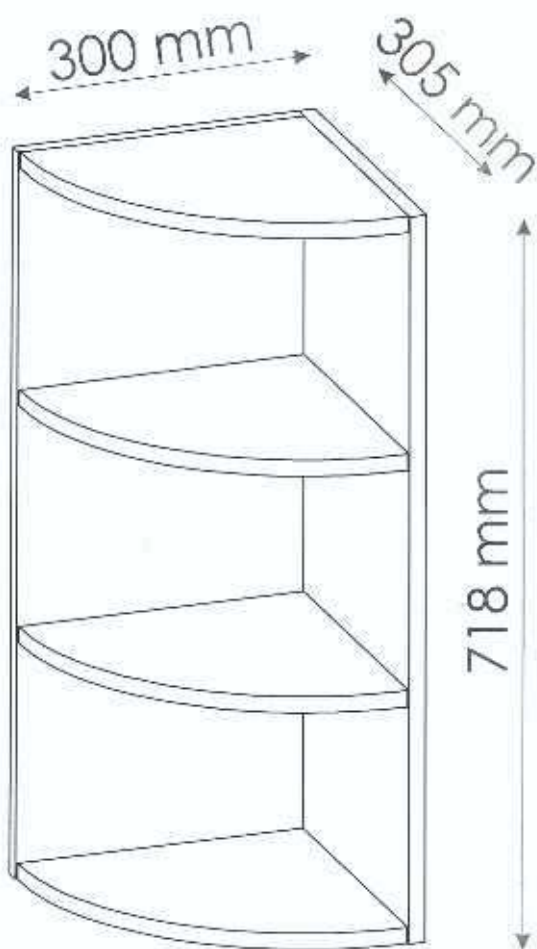

CHARLOTTE 30 UECC

CHARLOTTE 30 UECC

B1	17 x 50 mm	x18
D22	5 x 11 mm	x2
E1	8 x 50 mm	x1
H0		x2
K	4 mm	x1
P1		x1

1	718	283	16 x1	1/1
2	281	287	16 x4	1/1
3	718	305	16 x1	1/1
				1/1

1 ▶

2 ▶ L

2 ▶ R

4