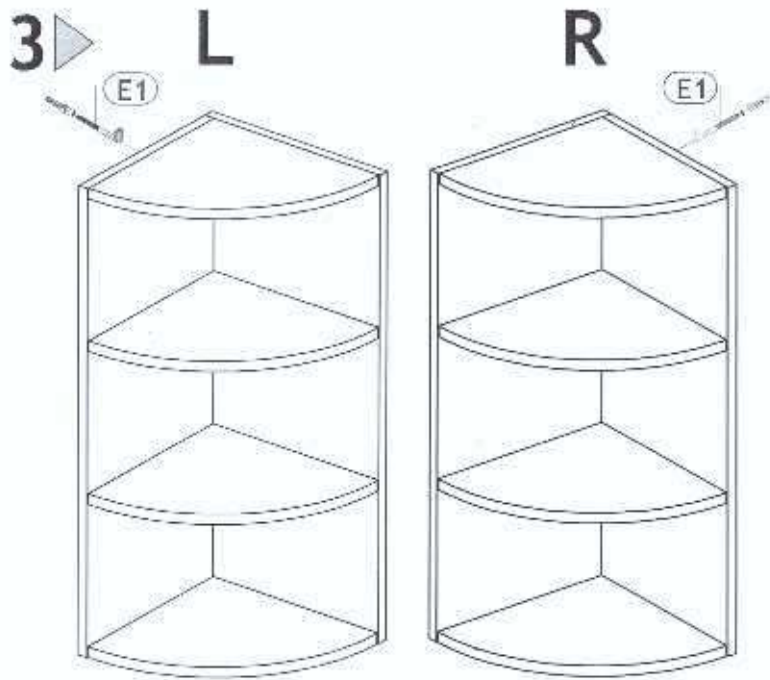

CHARLOTTE 30 UECC

CHARLOTTE 30 UECC

B1	17 x 50 mm	x18
D22	5 x 11 mm	x2
E1	8 x 50 mm	x1
H0		x2
K	4 mm	x1
P1		x1

1	718	283	16 x1	1/1
2	281	287	16 x4	1/1
3	718	305	16 x1	1/1
				1/1

1 ▶

2 ▶ L

2 ▶ R

4