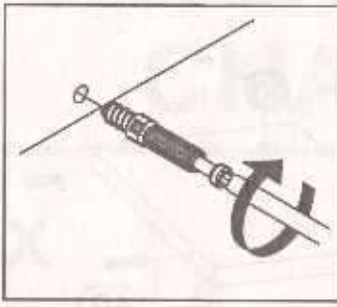

CHARLOTTE 20 UC

305 mm

200 mm

718 mm

CHARLOTTE 20 UC

(A0) 8 x 32mm x12 	(C2) x8 	(C7) 16 mm x8 
(D22) 5 x 11 mm x2 	(E1) 8 x 50 mm x1 	
(H0) x2 		
(P1) x1 		

1	718	305	16	x1	1/1
2	689	167	16	x1	1/1
3	167	304	16	x1	1/1
4	167	304	16	x1	1/1
5	167	285	16	x2	1/1
6	718	305	16	x1	1/1
					1/1