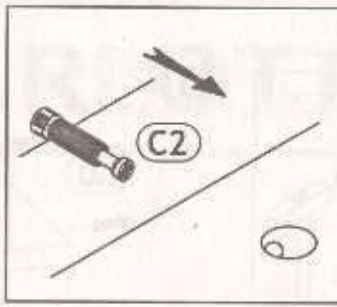

CHARLOTTE 20 UC

305 mm

200 mm

718 mm

CHARLOTTE 20 UC

(A0) 8 x 32mm x12 	(C2) x8 	(C7) 16 mm x8 
(D22) 5 x 11 mm x2 	(E1) 8 x 50 mm x1 	
(H0) x2 		
(P1) x1 		

1	718	305	16	x1	1/1
2	689	167	16	x1	1/1
3	167	304	16	x1	1/1
4	167	304	16	x1	1/1
5	167	285	16	x2	1/1
6	718	305	16	x1	1/1
					1/1