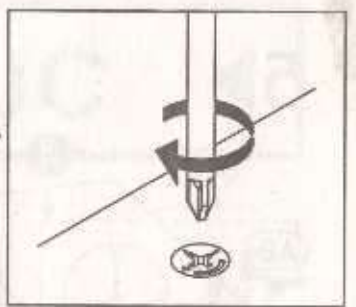

CHARLOTTE 20 UC

305 mm

200 mm

718 mm

CHARLOTTE 20 UC

(A0) 8 x 32mm x12 	(C2) x8 	(C7) 16 mm x8 
(D22) 5 x 11 mm x2 	(E1) 8 x 50 mm x1 	
(H0) x2 		
(P1) x1 		

1	718	305	16	x1	1/1
2	689	167	16	x1	1/1
3	167	304	16	x1	1/1
4	167	304	16	x1	1/1
5	167	285	16	x2	1/1
6	718	305	16	x1	1/1
					1/1