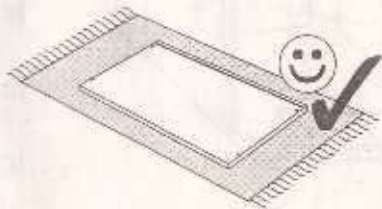

CHARLOTTE 20 UC

305 mm

200 mm

718 mm

CHARLOTTE 20 UC

(A0) 8 x 32mm x12 	(C2) x8 	(C7) 16 mm x8 
(D22) 5 x 11 mm x2 	(E1) 8 x 50 mm x1 	
(H0) x2 		
(P1) x1 		

1	718	305	16	x1	1/1
2	689	167	16	x1	1/1
3	167	304	16	x1	1/1
4	167	304	16	x1	1/1
5	167	285	16	x2	1/1
6	718	305	16	x1	1/1
					1/1