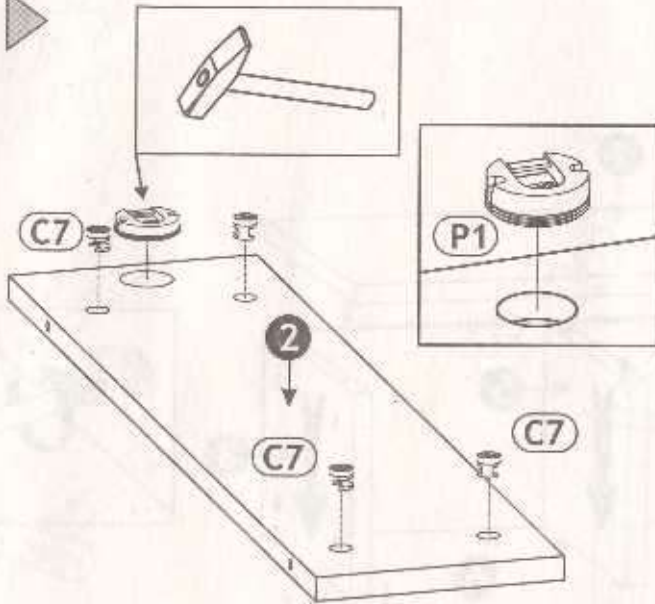

CHARLOTTE 20 UC

305 mm

200 mm

718 mm

CHARLOTTE 20 UC

(A0) 8 x 32mm x12 	(C2) x8 	(C7) 16 mm x8 
(D22) 5 x 11 mm x2 	(E1) 8 x 50 mm x1 	
(H0) x2 		
(P1) x1 		

1	718	305	16	x1	1/1
2	689	167	16	x1	1/1
3	167	304	16	x1	1/1
4	167	304	16	x1	1/1
5	167	285	16	x2	1/1
6	718	305	16	x1	1/1
					1/1

1 ▶

2 ▶

3 ▶

4 ▶

5

6

7

8