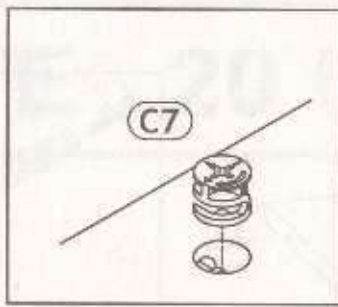

CHARLOTTE 20 UC

305 mm

200 mm

718 mm

CHARLOTTE 20 UC

(A0) 8 x 32mm x12 	(C2) x8 	(C7) 16 mm x8 
(D22) 5 x 11 mm x2 	(E1) 8 x 50 mm x1 	
(H0) x2 		
(P1) x1 		

1	718	305	16	x1	1/1
2	689	167	16	x1	1/1
3	167	304	16	x1	1/1
4	167	304	16	x1	1/1
5	167	285	16	x2	1/1
6	718	305	16	x1	1/1
					1/1