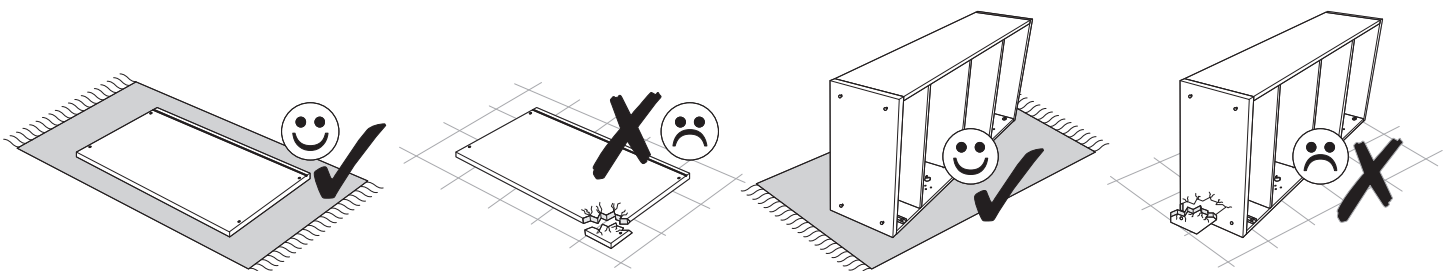

CHARLOTTE 60, 80LC for the kitchen sink

CHARLOTTE 60, 80LC for the kitchen sink

A0 8 x 32mm x4 	B1 f 7 x 50 mm x10 	B0 x2 
D10 4 x 16 mm x28 	D14 4 x 35 mm x2 	H0 x2 
H2 4 x 22 mm x4 	J6 x4 	J8 x4 
K x1 	L22 x2 	T8 x20 
T14 x4 	T15 x2 	

CHARLOTTE 60, 80LC for the kitchen sink

600

1	704	445	16	x1	1/1
2	567	80	16	x1	1/1
3	567	80	16	x1	1/1
4	704	445	16	x1	1/1
5	600	445	16	x1	1/1
6	250	250	2,5	x2	1/1
					1/1

7	714	297	16	x2	1/1
----------	-----	-----	----	----	-----

800

1	704	445	16	x1	1/1
2	767	80	16	x1	1/1
3	767	80	16	x1	1/1
4	704	445	16	x1	1/1
5	800	445	16	x1	1/1
6	250	250	2,5	x2	1/1
					1/1

7	714	397	16	x2	1/1
----------	-----	-----	----	----	-----

2 ▶

3 ▶

4 ▶

5 ▶