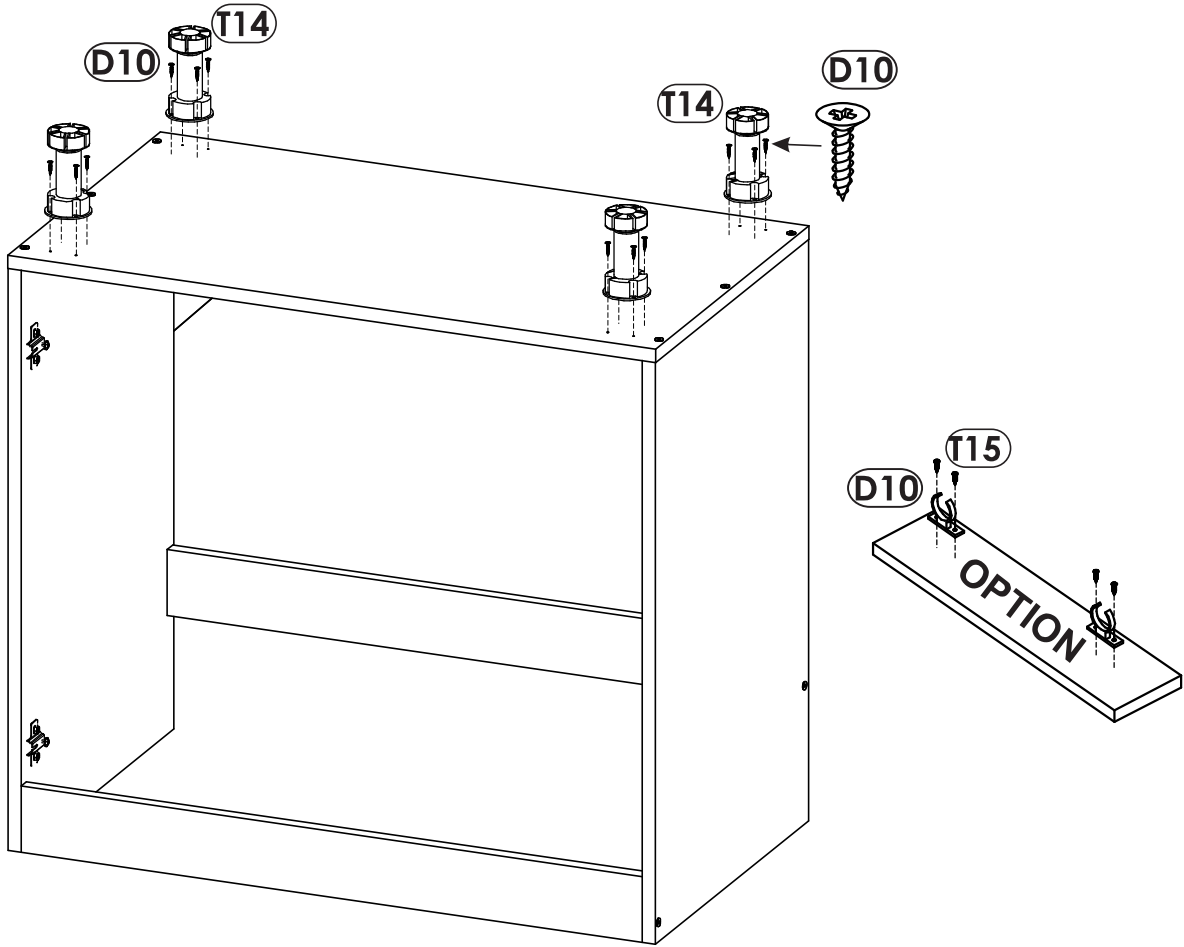

CHARLOTTE 60, 80LC for the kitchen sink

600

1	704	445	16	x1	1/1
2	567	80	16	x1	1/1
3	567	80	16	x1	1/1
4	704	445	16	x1	1/1
5	600	445	16	x1	1/1
6	250	250	2,5	x2	1/1
					1/1

7	714	297	16	x2	1/1
----------	-----	-----	----	----	-----

800

1	704	445	16	x1	1/1
2	767	80	16	x1	1/1
3	767	80	16	x1	1/1
4	704	445	16	x1	1/1
5	800	445	16	x1	1/1
6	250	250	2,5	x2	1/1
					1/1

7	714	397	16	x2	1/1
----------	-----	-----	----	----	-----

2 ▶

3 ▶

4 ▶

5 ▶