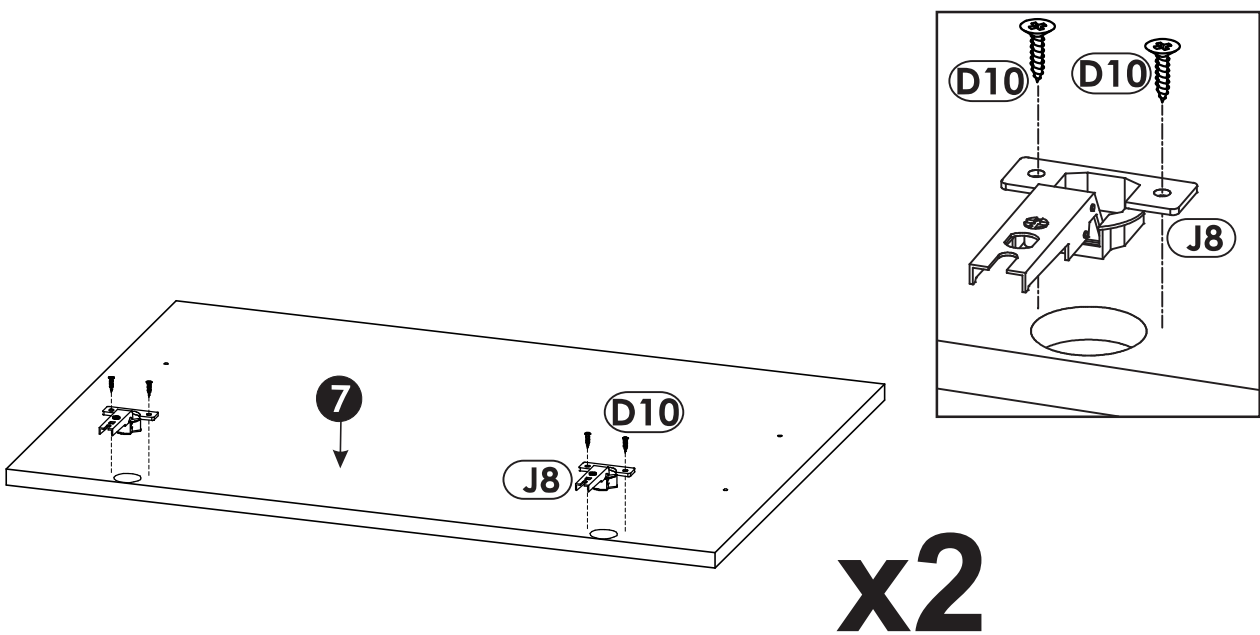

CHARLOTTE 60, 80LC for the kitchen sink

600

1	704	445	16	x1	1/1
2	567	80	16	x1	1/1
3	567	80	16	x1	1/1
4	704	445	16	x1	1/1
5	600	445	16	x1	1/1
6	250	250	2,5	x2	1/1
					1/1

7	714	297	16	x2	1/1
----------	-----	-----	----	----	-----

800

1	704	445	16	x1	1/1
2	767	80	16	x1	1/1
3	767	80	16	x1	1/1
4	704	445	16	x1	1/1
5	800	445	16	x1	1/1
6	250	250	2,5	x2	1/1
					1/1

7	714	397	16	x2	1/1
----------	-----	-----	----	----	-----

2 ▶

3 ▶

4 ▶

5 ▶