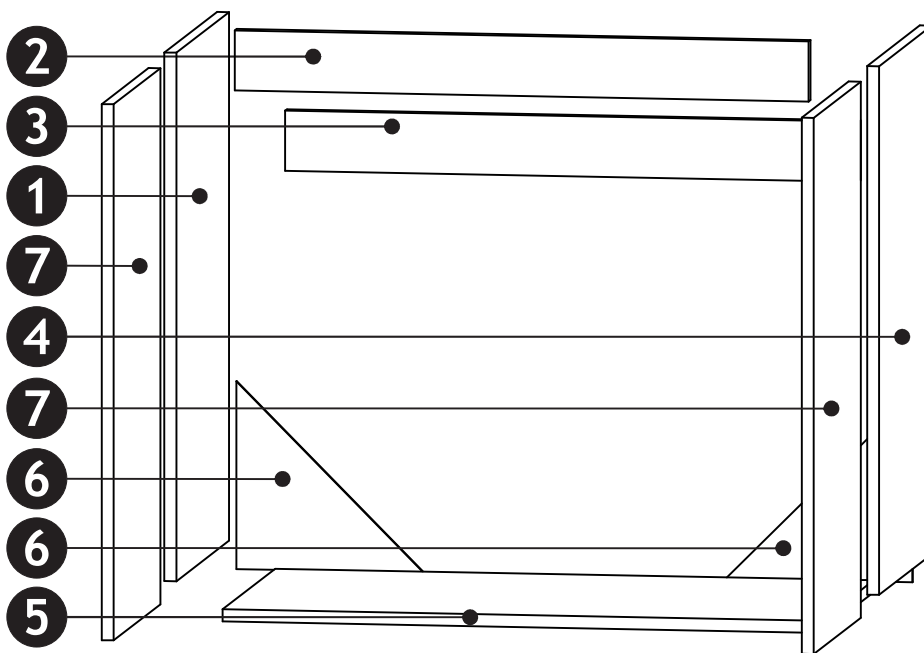

CHARLOTTE 60, 80LC for the kitchen sink

CHARLOTTE 60, 80LC for the kitchen sink

A0 8 x 32mm x4 	B1 f 7 x 50 mm x10 	B0 x2 
D10 4 x 16 mm x28 	D14 4 x 35 mm x2 	H0 x2 
H2 4 x 22 mm x4 	J6 x4 	J8 x4 
K x1 	L22 x2 	T8 x20 
T14 x4 	T15 x2 	

CHARLOTTE 60, 80LC for the kitchen sink

600

1	704	445	16	x1	1/1
2	567	80	16	x1	1/1
3	567	80	16	x1	1/1
4	704	445	16	x1	1/1
5	600	445	16	x1	1/1
6	250	250	2,5	x2	1/1
					1/1

7	714	297	16	x2	1/1
----------	-----	-----	----	----	-----

800

1	704	445	16	x1	1/1
2	767	80	16	x1	1/1
3	767	80	16	x1	1/1
4	704	445	16	x1	1/1
5	800	445	16	x1	1/1
6	250	250	2,5	x2	1/1
					1/1

7	714	397	16	x2	1/1
----------	-----	-----	----	----	-----

2 ▶

3 ▶

4 ▶

5 ▶