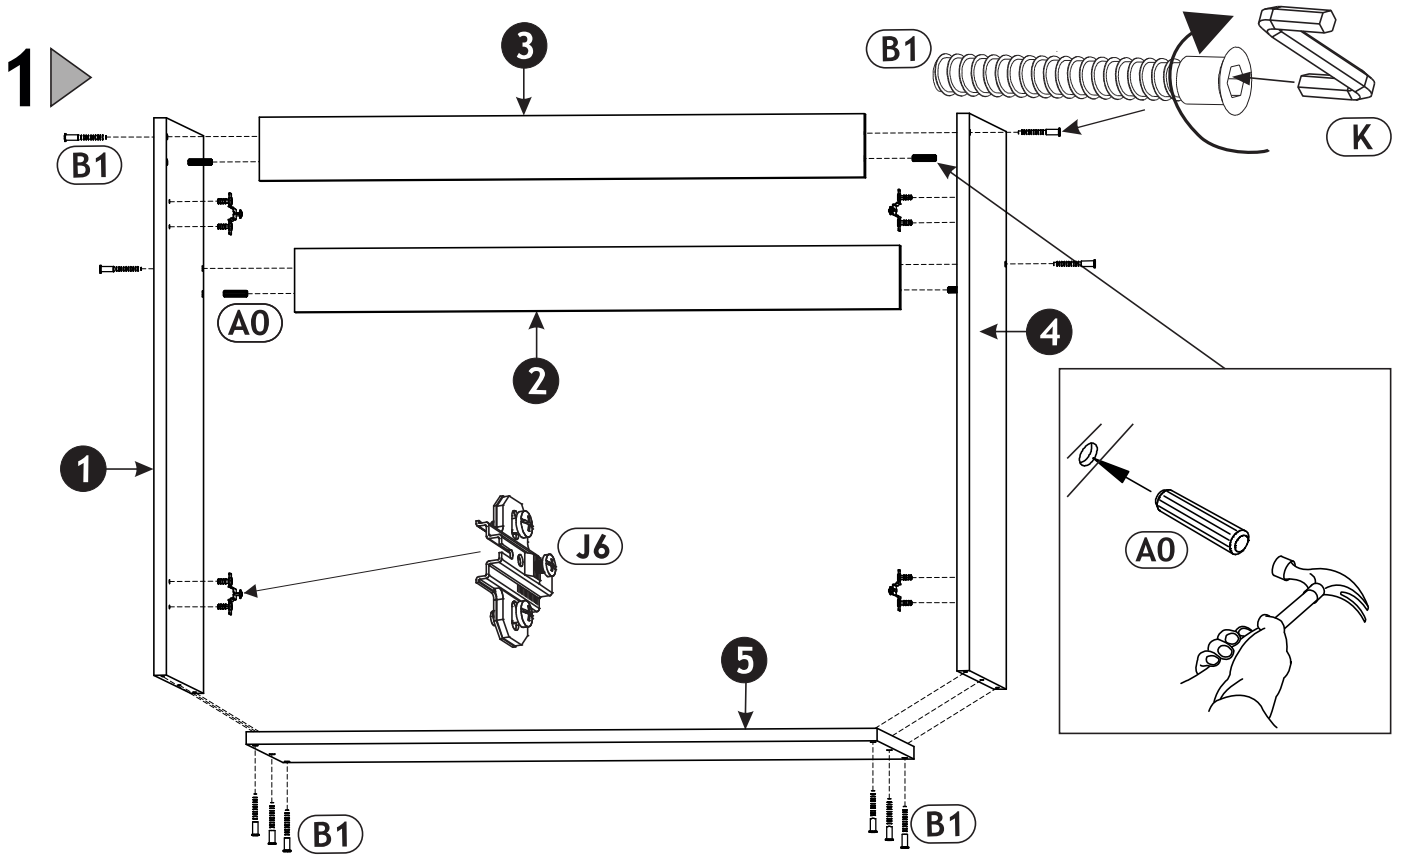

CHARLOTTE 60, 80LC for the kitchen sink

CHARLOTTE 60, 80LC for the kitchen sink

A0 8 x 32mm x4 	B1 f 7 x 50 mm x10 	B0 x2 
D10 4 x 16 mm x28 	D14 4 x 35 mm x2 	H0 x2 
H2 4 x 22 mm x4 	J6 x4 	J8 x4 
K x1 	L22 x2 	T8 x20 
T14 x4 	T15 x2 	

CHARLOTTE 60, 80LC for the kitchen sink

600

1	704	445	16	x1	1/1
2	567	80	16	x1	1/1
3	567	80	16	x1	1/1
4	704	445	16	x1	1/1
5	600	445	16	x1	1/1
6	250	250	2,5	x2	1/1
					1/1

7	714	297	16	x2	1/1
----------	-----	-----	----	----	-----

800

1	704	445	16	x1	1/1
2	767	80	16	x1	1/1
3	767	80	16	x1	1/1
4	704	445	16	x1	1/1
5	800	445	16	x1	1/1
6	250	250	2,5	x2	1/1
					1/1

7	714	397	16	x2	1/1
----------	-----	-----	----	----	-----

2 ▶

3 ▶

4 ▶

5 ▶