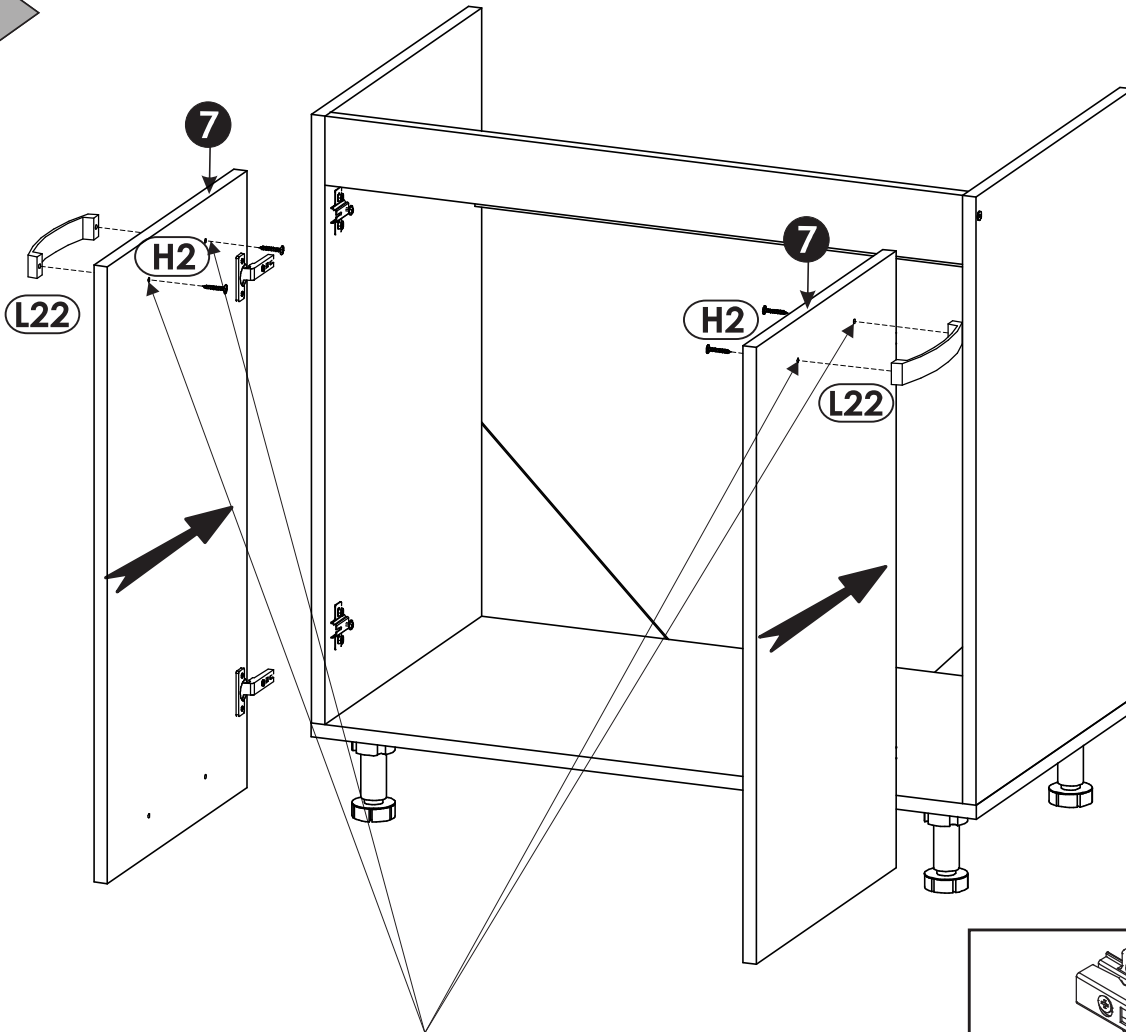

CHARLOTTE 60, 80LC for the kitchen sink

600

1	704	445	16	x1	1/1
2	567	80	16	x1	1/1
3	567	80	16	x1	1/1
4	704	445	16	x1	1/1
5	600	445	16	x1	1/1
6	250	250	2,5	x2	1/1
					1/1

7	714	297	16	x2	1/1
----------	-----	-----	----	----	-----

800

1	704	445	16	x1	1/1
2	767	80	16	x1	1/1
3	767	80	16	x1	1/1
4	704	445	16	x1	1/1
5	800	445	16	x1	1/1
6	250	250	2,5	x2	1/1
					1/1

7	714	397	16	x2	1/1
----------	-----	-----	----	----	-----

2 ▶

3 ▶

4 ▶

5 ▶