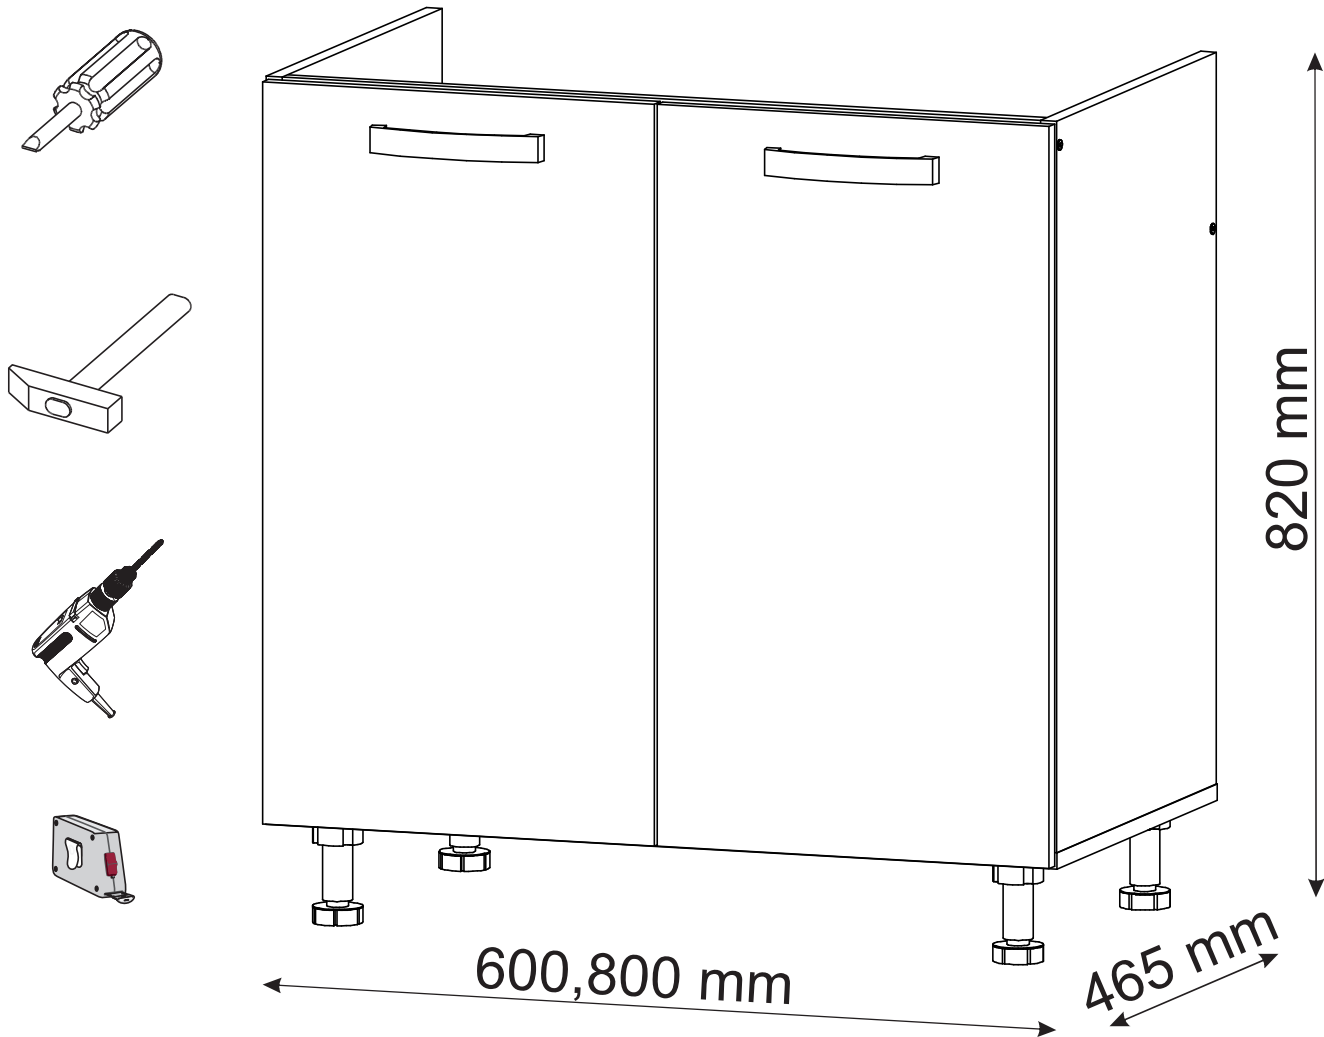

CHARLOTTE 60, 80LC for the kitchen sink

CHARLOTTE 60, 80LC for the kitchen sink

A0 8 x 32mm x4 	B1 f 7 x 50 mm x10 	B0 x2 
D10 4 x 16 mm x28 	D14 4 x 35 mm x2 	H0 x2 
H2 4 x 22 mm x4 	J6 x4 	J8 x4 
K x1 	L22 x2 	T8 x20 
T14 x4 	T15 x2 	

CHARLOTTE 60, 80LC for the kitchen sink

600

1	704	445	16	x1	1/1
2	567	80	16	x1	1/1
3	567	80	16	x1	1/1
4	704	445	16	x1	1/1
5	600	445	16	x1	1/1
6	250	250	2,5	x2	1/1
					1/1

7	714	297	16	x2	1/1
----------	-----	-----	----	----	-----

800

1	704	445	16	x1	1/1
2	767	80	16	x1	1/1
3	767	80	16	x1	1/1
4	704	445	16	x1	1/1
5	800	445	16	x1	1/1
6	250	250	2,5	x2	1/1
					1/1

7	714	397	16	x2	1/1
----------	-----	-----	----	----	-----

2 ▶

3 ▶

4 ▶

5 ▶