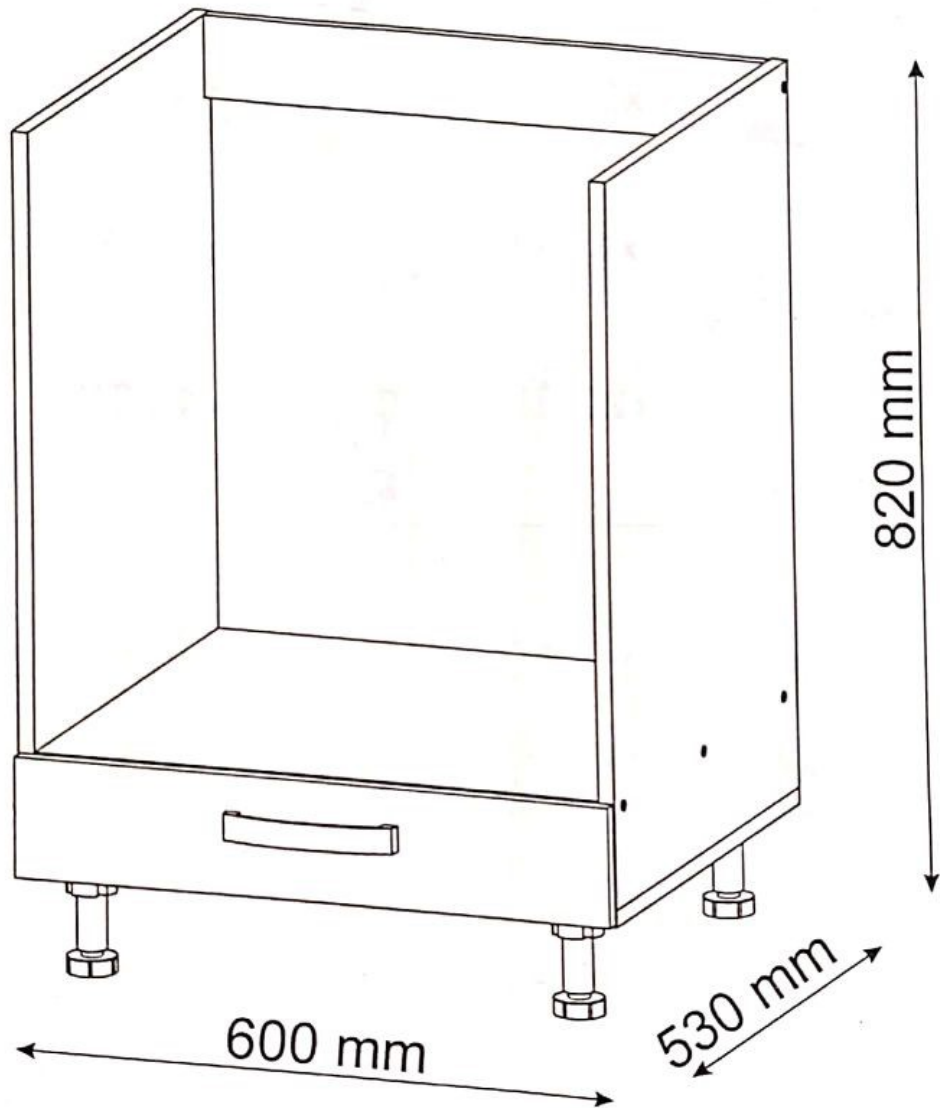

CHARLOTTE 60L oven cabinet

CHARLOTTE 60L oven cabinet

(A0) 8 x 32mm x6 	(B1) f 7 x 50 mm x14 	(B0) x4 
(D0) 3 x 15 mm x16 	(D10) 4 x 16 mm x24 	(H0) x2 
(H2) 4 x 22 mm x2 	(J6) x2 	(J8) x2 
(K) 4mm x1 	(L22) x1 	(P19) x4 
(T8) x20 	(T14) x4 	(T15) x2 

CHARLOTTE 60L oven cabinet

①	704	510	16	x1	1/1
②	567	80	16	x1	1/1
③	567	510	16	x1	1/1
④	704	510	16	x1	1/1
⑤	600	510	16	x1	1/1
⑥	595	115	2,5	x1	1/1
					1/1

⑦	597	115	16	x1	1/1
---	-----	-----	----	----	-----