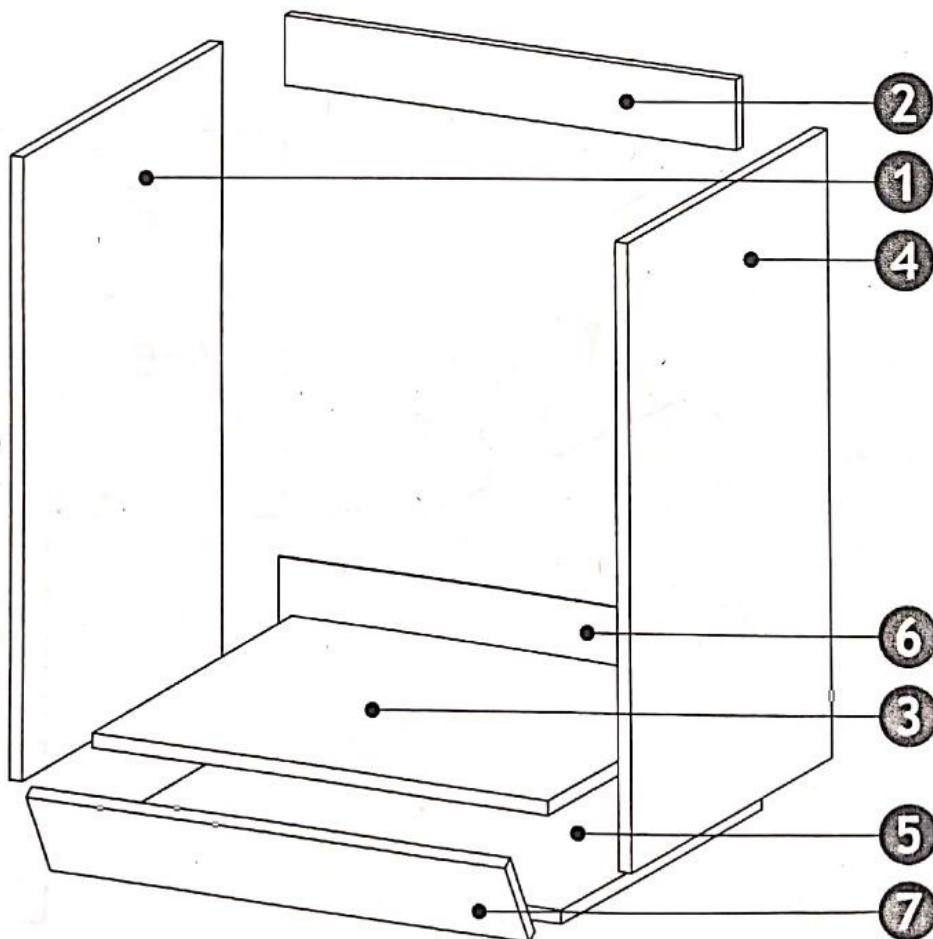

CHARLOTTE 60L oven cabinet

CHARLOTTE 60L oven cabinet

(A0) 8 x 32mm x6 	(B1) f 7 x 50 mm x14 	(B0) x4 
(D0) 3 x 15 mm x16 	(D10) 4 x 16 mm x24 	(H0) x2 
(H2) 4 x 22 mm x2 	(J6) x2 	(J8) x2 
(K) 4mm x1 	(L22) x1 	(P19) x4 
(T8) x20 	(T14) x4 	(T15) x2 

CHARLOTTE 60L oven cabinet

①	704	510	16	x1	1/1
②	567	80	16	x1	1/1
③	567	510	16	x1	1/1
④	704	510	16	x1	1/1
⑤	600	510	16	x1	1/1
⑥	595	115	2,5	x1	1/1
					1/1

⑦	597	115	16	x1	1/1
---	-----	-----	----	----	-----