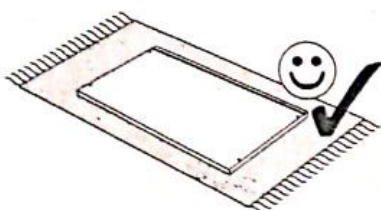

CHARLOTTE 60L oven cabinet

CHARLOTTE 60L oven cabinet

(A0) 8 x 32mm x6 	(B1) f 7 x 50 mm x14 	(B0) x4 
(D0) 3 x 15 mm x16 	(D10) 4 x 16 mm x24 	(H0) x2 
(H2) 4 x 22 mm x2 	(J6) x2 	(J8) x2 
(K) 4mm x1 	(L22) x1 	(P19) x4 
(T8) x20 	(T14) x4 	(T15) x2 

CHARLOTTE 60L oven cabinet

①	704	510	16	x1	1/1
②	567	80	16	x1	1/1
③	567	510	16	x1	1/1
④	704	510	16	x1	1/1
⑤	600	510	16	x1	1/1
⑥	595	115	2,5	x1	1/1
					1/1

⑦	597	115	16	x1	1/1
---	-----	-----	----	----	-----