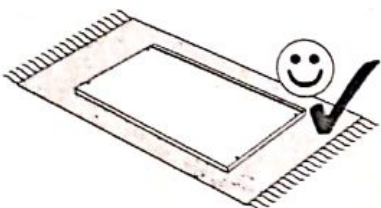

CHARLOTTE 60L oven cabinet

CHARLOTTE 60L oven cabinet

(A0) 8 x 32mm x6 	(B1) f 7 x 50 mm x14 	(B0) x4 
(D0) 3 x 15 mm x16 	(D10) 4 x 16 mm x24 	(H0) x2 
(H2) 4 x 22 mm x2 	(J6) x2 	(J8) x2 
(K) 4mm x1 	(L22) x1 	(P19) x4 
(T8) x20 	(T14) x4 	(T15) x2 

CHARLOTTE 60L oven cabinet

①	704	510	16	x1	1/1
②	567	80	16	x1	1/1
③	567	510	16	x1	1/1
④	704	510	16	x1	1/1
⑤	600	510	16	x1	1/1
⑥	595	115	2,5	x1	1/1
					1/1

⑦	597	115	16	x1	1/1
---	-----	-----	----	----	-----