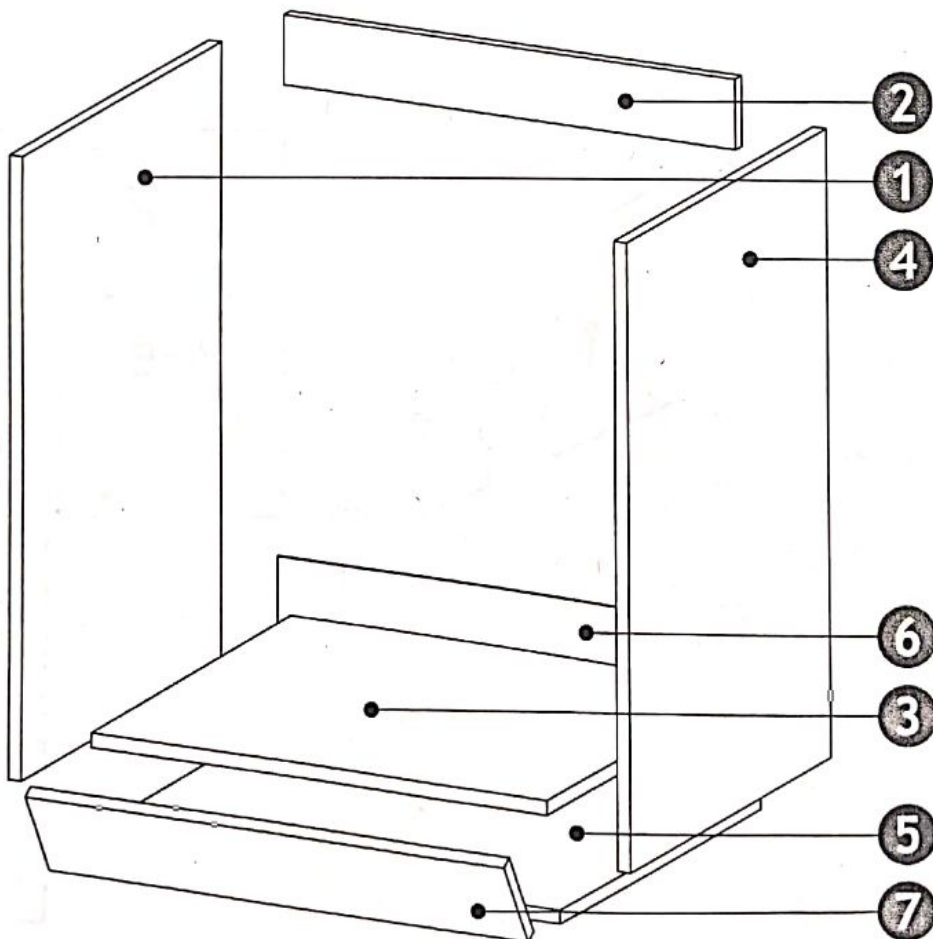

CHARLOTTE 60L oven cabinet

CHARLOTTE 60L oven cabinet

(A0) 8 x 32mm x6 	(B1) f 7 x 50 mm x14 	(B0) x4 
(D0) 3 x 15 mm x16 	(D10) 4 x 16 mm x24 	(H0) x2 
(H2) 4 x 22 mm x2 	(J6) x2 	(J8) x2 
(K) 4mm x1 	(L22) x1 	(P19) x4 
(T8) x20 	(T14) x4 	(T15) x2 

CHARLOTTE 60L oven cabinet

①	704	510	16	x1	1/1
②	567	80	16	x1	1/1
③	567	510	16	x1	1/1
④	704	510	16	x1	1/1
⑤	600	510	16	x1	1/1
⑥	595	115	2,5	x1	1/1
					1/1

⑦	597	115	16	x1	1/1
---	-----	-----	----	----	-----