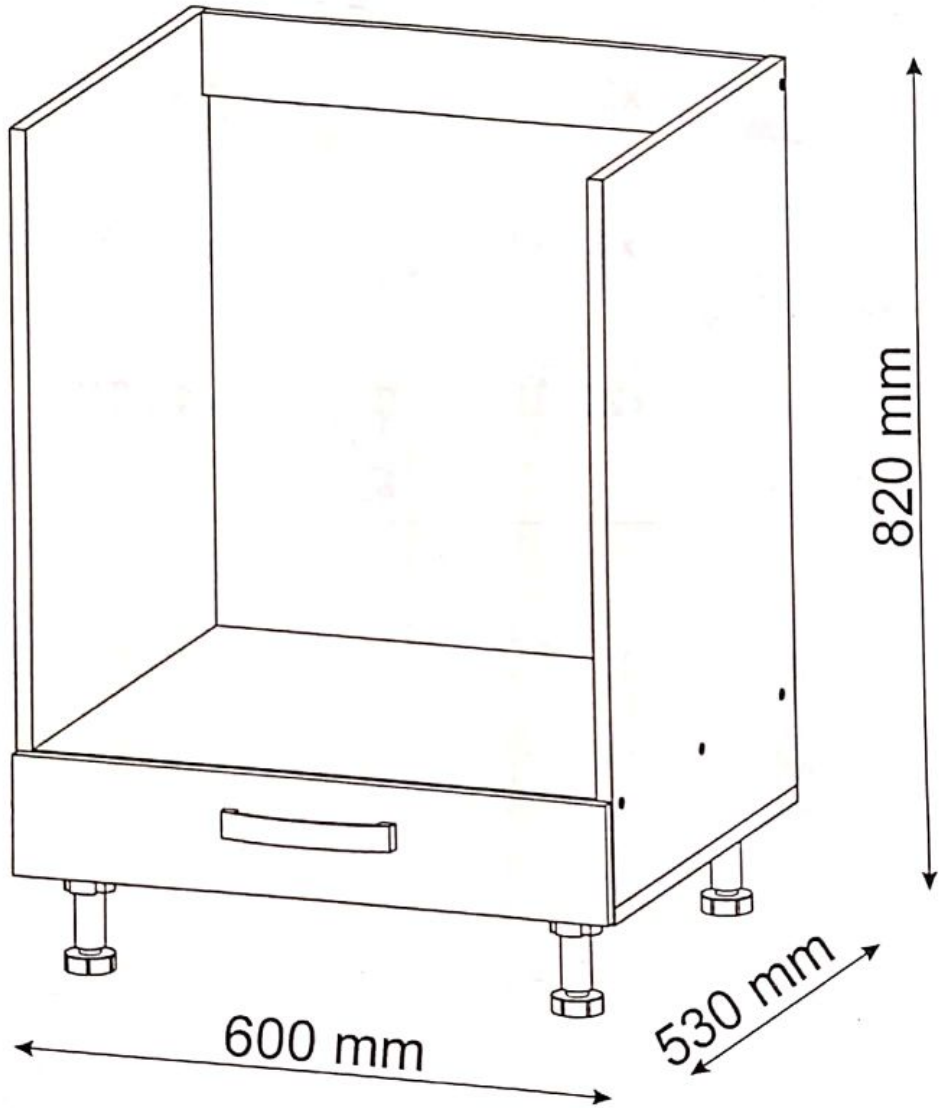

CHARLOTTE 60L oven cabinet

CHARLOTTE 60L oven cabinet

(A0) 8 x 32mm x6 	(B1) f 7 x 50 mm x14 	(B0) x4 
(D0) 3 x 15 mm x16 	(D10) 4 x 16 mm x24 	(H0) x2 
(H2) 4 x 22 mm x2 	(J6) x2 	(J8) x2 
(K) 4mm x1 	(L22) x1 	(P19) x4 
(T8) x20 	(T14) x4 	(T15) x2 

CHARLOTTE 60L oven cabinet

①	704	510	16	x1	1/1
②	567	80	16	x1	1/1
③	567	510	16	x1	1/1
④	704	510	16	x1	1/1
⑤	600	510	16	x1	1/1
⑥	595	115	2,5	x1	1/1
					1/1

⑦	597	115	16	x1	1/1
---	-----	-----	----	----	-----