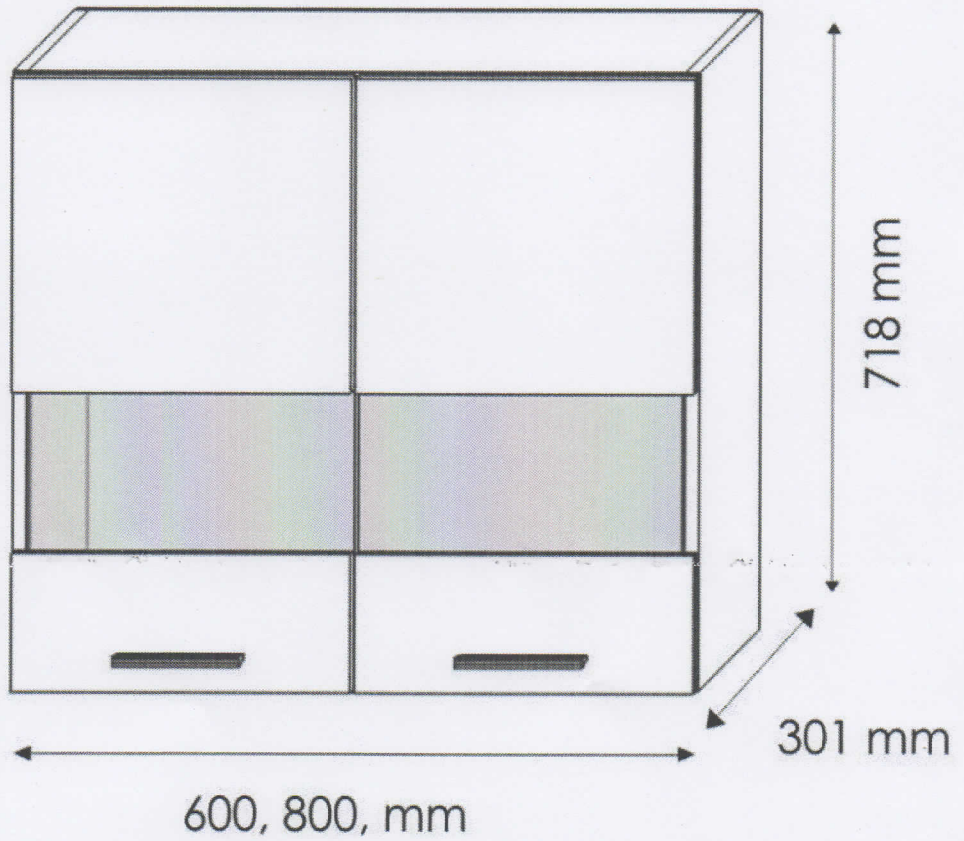

600, 800 upper glass cabinet

600, 800 upper glass cabinet

	600	800			
①	718x285	718x285	16	x2	1/1
②	567x285	767x285	16	x2	1/1
③	567x275	767x275	16	x1	1/1
④	715x198	715x397	3	x3/x2	1/1
⑤	296x362	396x362	16	x2	1/1
⑥	296x160	396x160	16	x1	1/1
⑦	251x279	251x379	4	x2	1/1
					1/1

600, 800 upper glass cabinet

A0 8 x 32mm x6 	B1 f 7 x 50 mm x12 	B0  x6
D2 3 x 30 mm x6 	D4 3,5 x 18 mm x8 	D10 4 x 16 mm x12 
D16 4,2 x 28 mm x8 	D31 6,3 x 13 mm x12 	I3 d 26mm x4 
I1  x4	T8  x40	 x2
	 x8	 x2
 x2		