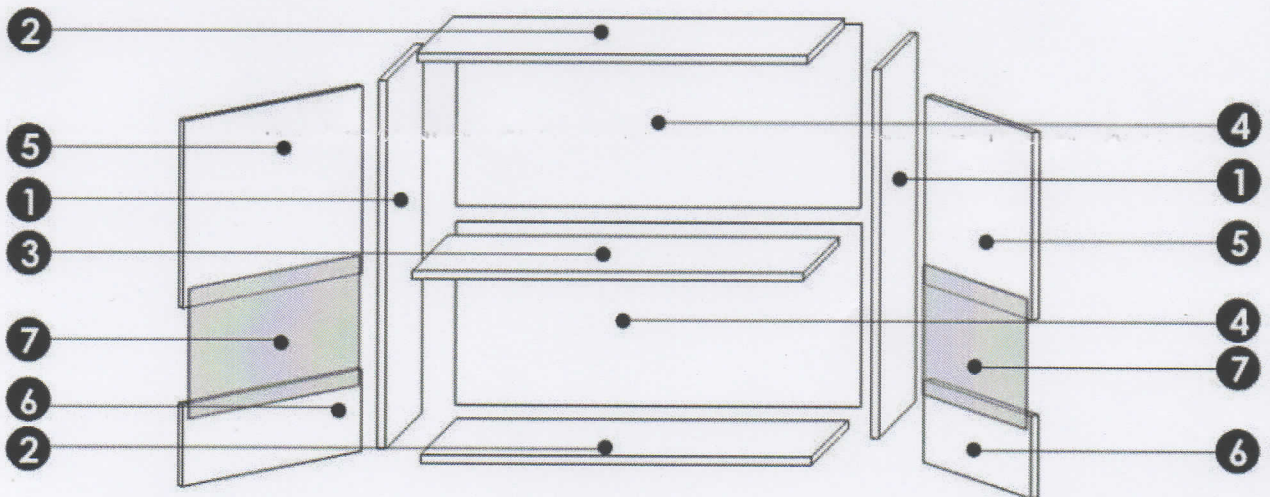

600, 800 upper glass cabinet

600, 800 upper glass cabinet

	600	800			
①	718x285	718x285	16	x2	1/1
②	567x285	767x285	16	x2	1/1
③	567x275	767x275	16	x1	1/1
④	715x198	715x397	3	x3/x2	1/1
⑤	296x362	396x362	16	x2	1/1
⑥	296x160	396x160	16	x1	1/1
⑦	251x279	251x379	4	x2	1/1
					1/1

600, 800 upper glass cabinet

A0 8 x 32mm x6 	B1 f 7 x 50 mm x12 	B0  x6
D2 3 x 30 mm x6 	D4 3,5 x 18 mm x8 	D10 4 x 16 mm x12 
D16 4,2 x 28 mm x8 	D31 6,3 x 13 mm x12 	I3 d 26mm x4 
I1  x4	T8  x40	 x2
	 x8	 x2
 x2		