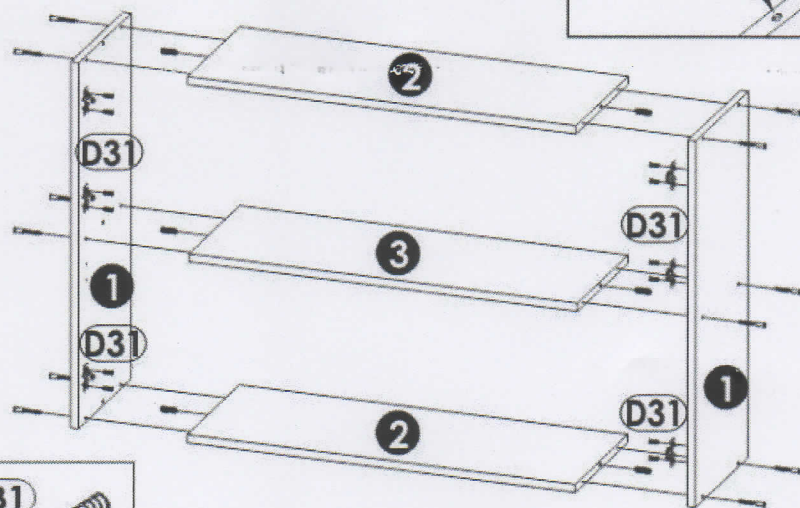

600, 800 upper glass cabinet

600, 800 upper glass cabinet

	600	800			
①	718x285	718x285	16	x2	1/1
②	567x285	767x285	16	x2	1/1
③	567x275	767x275	16	x1	1/1
④	715x198	715x397	3	x3/x2	1/1
⑤	296x362	396x362	16	x2	1/1
⑥	296x160	396x160	16	x1	1/1
⑦	251x279	251x379	4	x2	1/1
					1/1

600, 800 upper glass cabinet

A0 8 x 32mm x6 	B1 f 7 x 50 mm x12 	B0  x6
D2 3 x 30 mm x6 	D4 3,5 x 18 mm x8 	D10 4 x 16 mm x12 
D16 4,2 x 28 mm x8 	D31 6,3 x 13 mm x12 	I3 d 26mm x4 
I1  x4	T8  x40	 x2
	 x8	 x2
 x2		