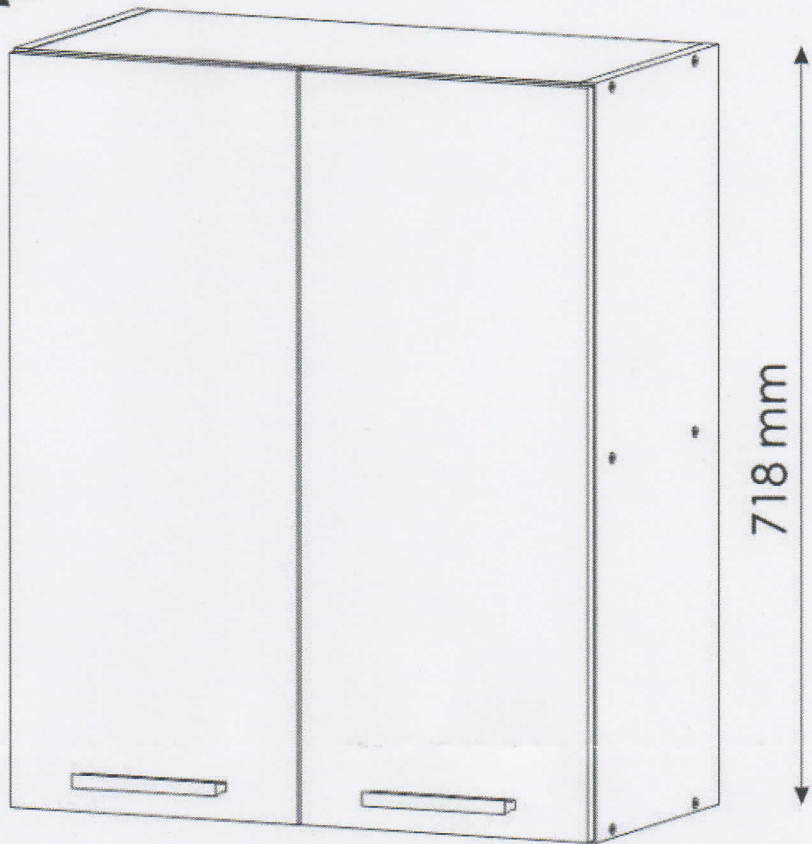

ALINA 600 upper cabinet

305 mm 600 mm

ALINA 600 upper cabinet

1	718	285	16 x2	1/1
2	567	285	16 x3	1/1
3	296	713	16 x2	1/1
4	715	198	2,8 x3	1/1
				1/1

ALINA 600 upper cabinet

A0 8 x 32mm x6 	B1 f 7 x 50 mm x12 	B0 x6
D2 3 x 30 mm x6 	D10 4 x 16 mm x8 	D16 4,2 x 28 mm x4
D31 6.3 x 13 mm x8 	I3 d 26mm x4 	I1 x4
R5 L- 335mm. x4	T8 x40 	x2
x2 		