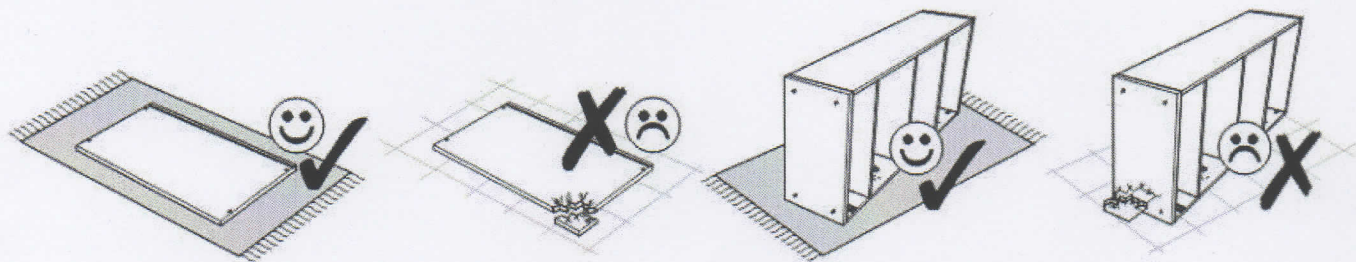

ALINA 600 upper cabinet

305 mm 600 mm

ALINA 600 upper cabinet

1	718	285	16 x2	1/1
2	567	285	16 x3	1/1
3	296	713	16 x2	1/1
4	715	198	2,8 x3	1/1
				1/1

ALINA 600 upper cabinet

A0 8 x 32mm x6 	B1 f 7 x 50 mm x12 	B0 x6
D2 3 x 30 mm x6 	D10 4 x 16 mm x8 	D16 4,2 x 28 mm x4
D31 6.3 x 13 mm x8 	I3 d 26mm x4 	I1 x4
R5 L- 335mm. x4	T8 x40 	x2
x2 		