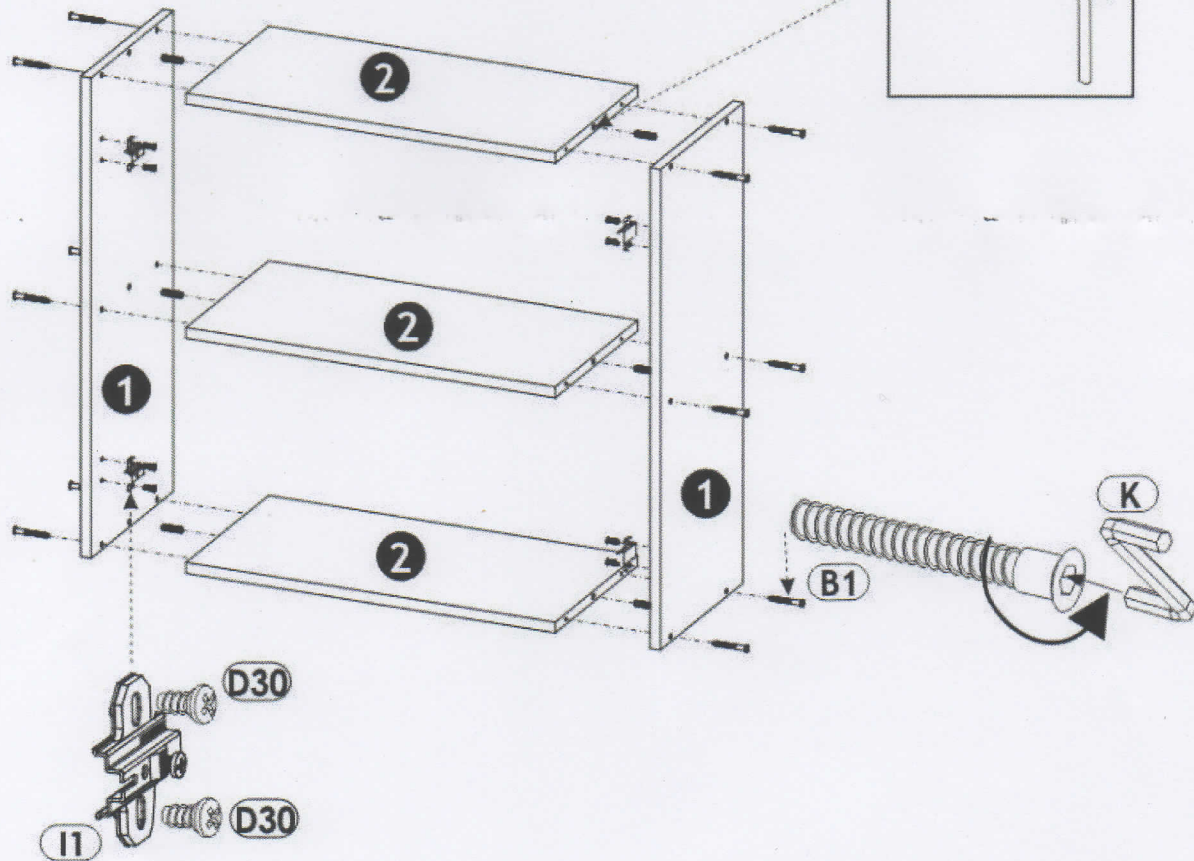

A0 8 x 32mm x6 	B1 f 7 x 50 mm x12 	B0 x6
D2 3 x 30 mm x6 	D10 4 x 16 mm x8 	D16 4,2 x 28 mm x4
D31 6.3 x 13 mm x8 	I3 d 26mm x4 	I1 x4
R5 L- 335mm. x4	T8 x40 	x2
x2 		

1 ▶