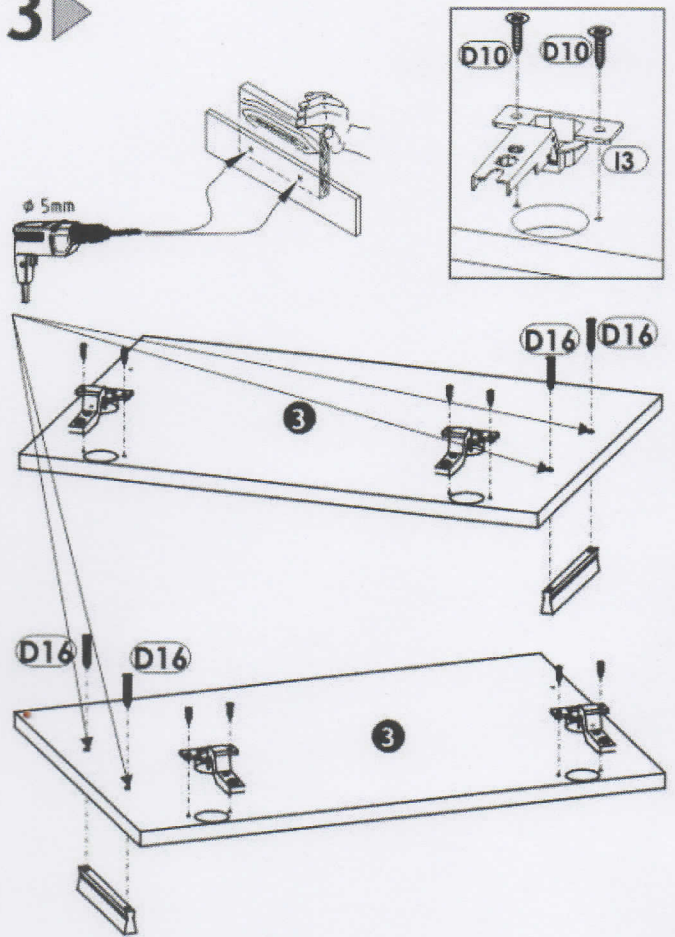

ALINA 600 upper cabinet

305 mm 600 mm

ALINA 600 upper cabinet

1	718	285	16 x2	1/1
2	567	285	16 x3	1/1
3	296	713	16 x2	1/1
4	715	198	2,8 x3	1/1
				1/1

ALINA 600 upper cabinet

A0 8 x 32mm x6 	B1 f 7 x 50 mm x12 	B0 x6
D2 3 x 30 mm x6 	D10 4 x 16 mm x8 	D16 4,2 x 28 mm x4
D31 6.3 x 13 mm x8 	I3 d 26mm x4 	I1 x4
R5 L- 335mm. x4	T8 x40 	x2
x2 		

1 ▶

2 ▶

3 ▶

4 ▶