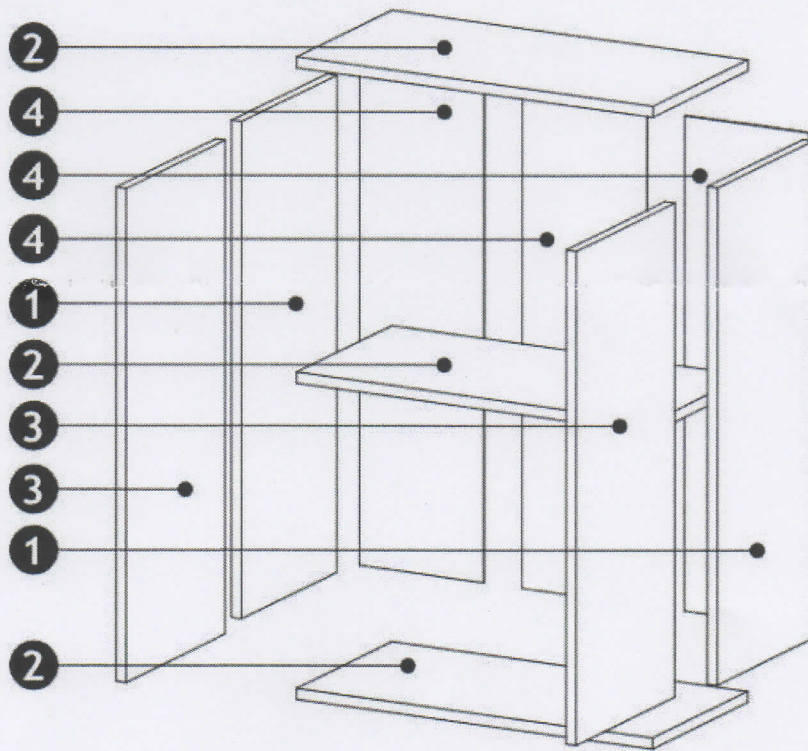

ALINA 600 upper cabinet

305 mm 600 mm

ALINA 600 upper cabinet

1	718	285	16 x2	1/1
2	567	285	16 x3	1/1
3	296	713	16 x2	1/1
4	715	198	2,8 x3	1/1
				1/1

ALINA 600 upper cabinet

A0 8 x 32mm x6 	B1 f 7 x 50 mm x12 	B0 x6
D2 3 x 30 mm x6 	D10 4 x 16 mm x8 	D16 4,2 x 28 mm x4
D31 6.3 x 13 mm x8 	I3 d 26mm x4 	I1 x4
R5 L- 335mm. x4	T8 x40 	x2
x2 		

1 ▶

2 ▶

3 ▶

4 ▶