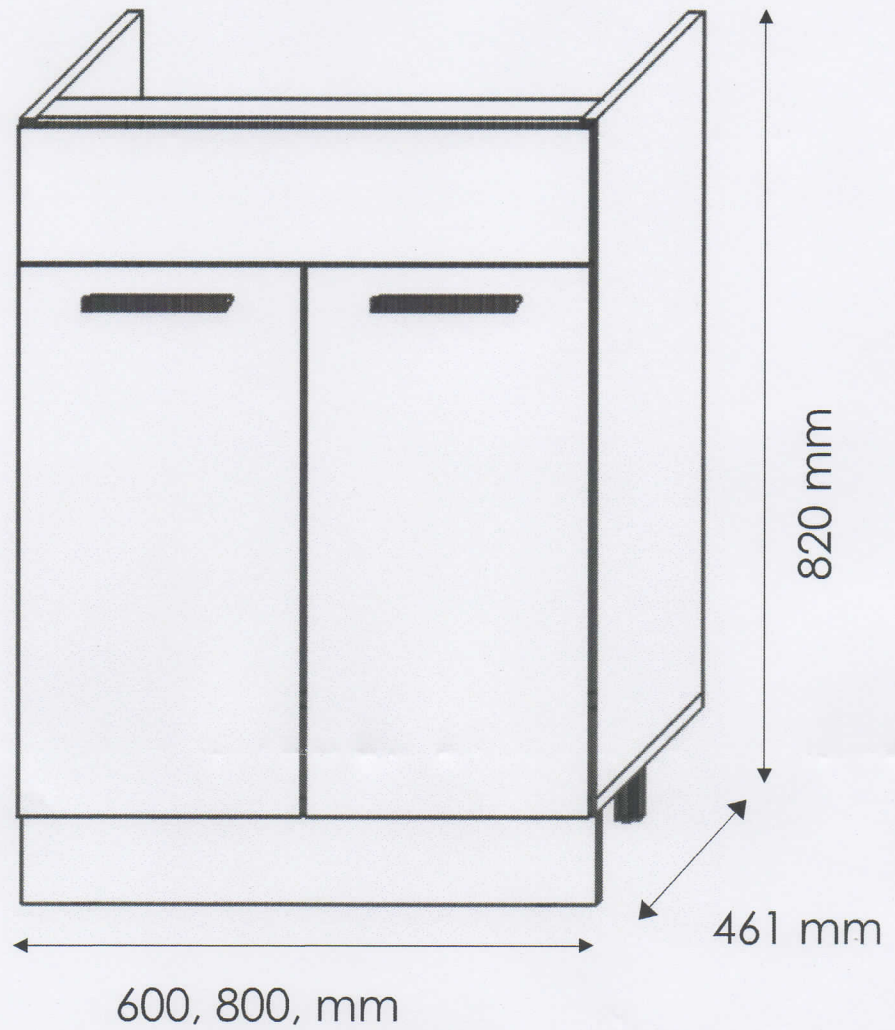

# 600, 800 lower cabinet for kitchen sink

# 600, 800 lower cabinet for kitchen sink

	600	800			
①	704x445	704x445	16	x1	1/1
②	600x445	800x445	16	x1	1/1
③	567x80	767x80	16	x2	1/1
④	704x445	704x445	16	x1	1/1
⑤	250x250	250x250	3	x2	1/1
⑥	596x140	796x140	16	x1	1/1
⑦	296x570	396x570	16	x2	1/1
⑧	599x95	799x95	16	x1	1/1
					1/1

# 600, 800 lower cabinet for kitchen sink

<b>A0</b> 8 x 32mm <b>x4</b> 	<b>B1</b> f 7 x 50 mm <b>x10</b> 	<b>B0</b> <b>x2</b> 
<b>D0</b> 3 x 15 mm <b>x16</b> 	<b>D2</b> 3 x 30 mm <b>x4</b> 	<b>D10</b> 4 x 16 mm <b>x32</b> 
<b>D31</b> 6,3 x 13 mm <b>x8</b> 	<b>D16</b> 4,2 x 28 mm <b>x4</b> 	<b>K</b> <b>x1</b> 
<b>I3</b> d 26mm <b>x4</b> 	<b>I1</b> <b>x4</b> 	<b>x2</b> 
<b>T8</b> <b>x20</b> 	<b>x4</b> 	<b>x4</b> 
<b>x4</b> 		