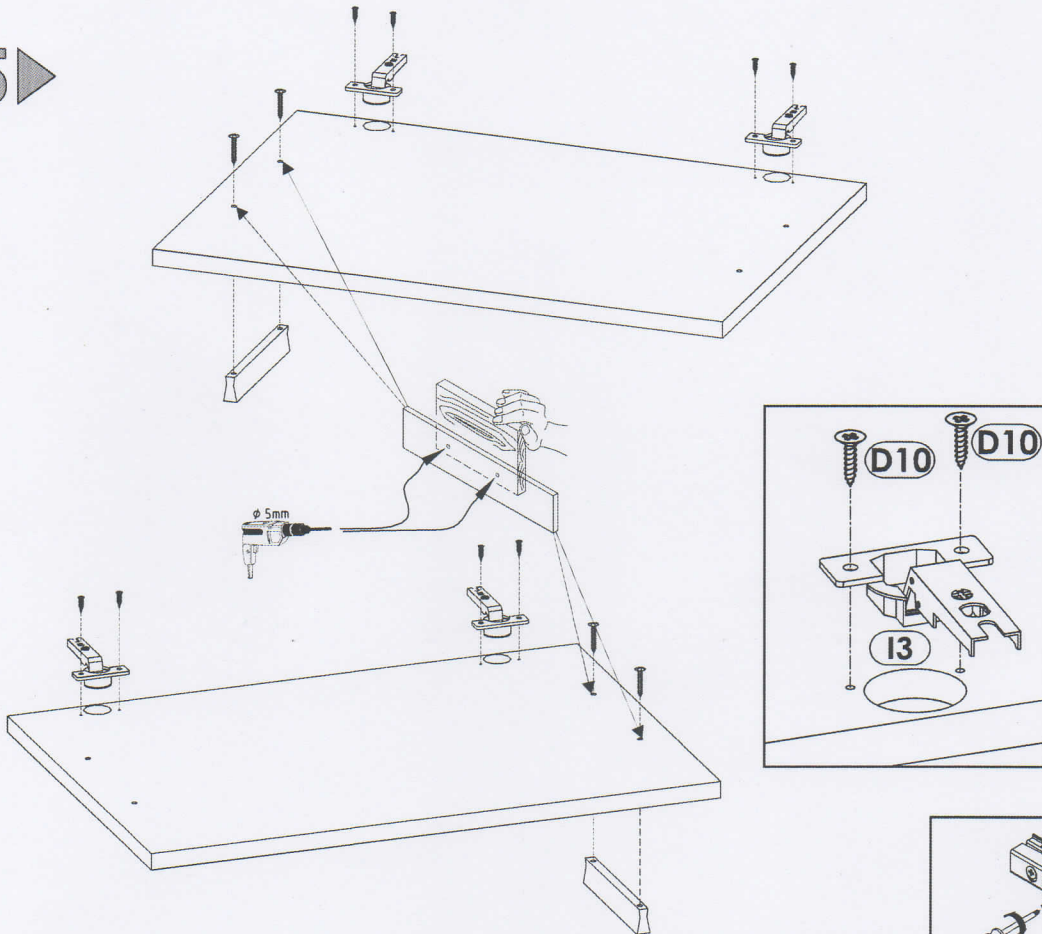

# 600, 800 lower cabinet for kitchen sink

<b>A0</b> 8 x 32mm <b>x4</b> 	<b>B1</b> f 7 x 50 mm <b>x10</b> 	<b>B0</b> <b>x2</b> 
<b>D0</b> 3 x 15 mm <b>x16</b> 	<b>D2</b> 3 x 30 mm <b>x4</b> 	<b>D10</b> 4 x 16 mm <b>x32</b> 
<b>D31</b> 6,3 x 13 mm <b>x8</b> 	<b>D16</b> 4,2 x 28 mm <b>x4</b> 	<b>K</b> <b>x1</b> 
<b>I3</b> d 26mm <b>x4</b> 	<b>I1</b> <b>x4</b> 	<b>x2</b> 
<b>T8</b> <b>x20</b> 	<b>x4</b> 	<b>x4</b> 
<b>x4</b> 		

1 ▶

2 ▶

3 ▶

4 ▶

5 ▶

6 ▶

7▶