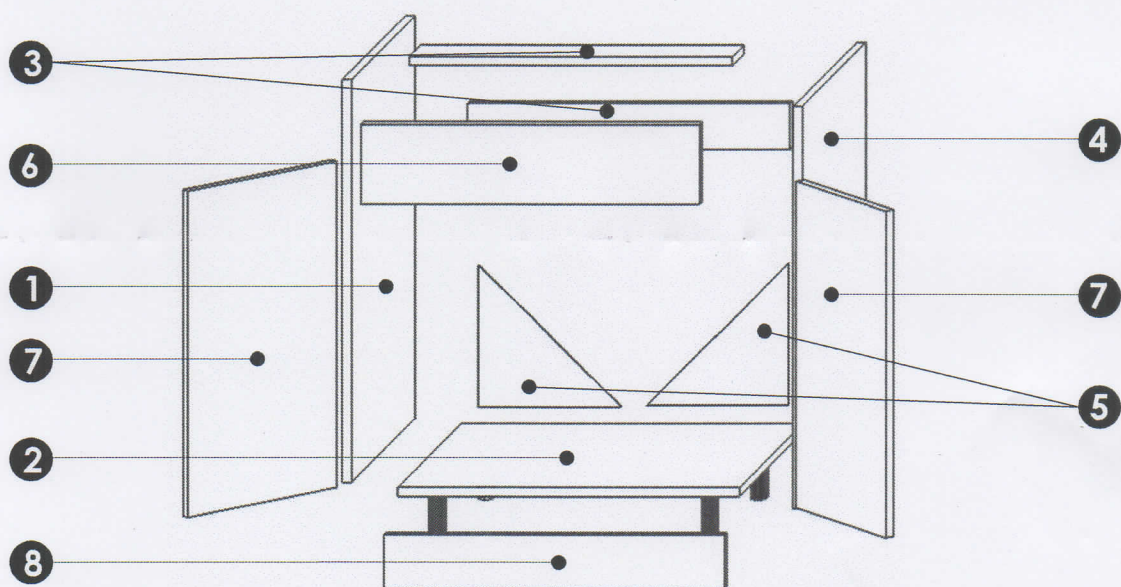

# 600, 800 lower cabinet for kitchen sink

# 600, 800 lower cabinet for kitchen sink

	600	800			
①	704x445	704x445	16	x1	1/1
②	600x445	800x445	16	x1	1/1
③	567x80	767x80	16	x2	1/1
④	704x445	704x445	16	x1	1/1
⑤	250x250	250x250	3	x2	1/1
⑥	596x140	796x140	16	x1	1/1
⑦	296x570	396x570	16	x2	1/1
⑧	599x95	799x95	16	x1	1/1
					1/1

# 600, 800 lower cabinet for kitchen sink

<b>A0</b> 8 x 32mm <b>x4</b> 	<b>B1</b> f 7 x 50 mm <b>x10</b> 	<b>B0</b> <b>x2</b> 
<b>D0</b> 3 x 15 mm <b>x16</b> 	<b>D2</b> 3 x 30 mm <b>x4</b> 	<b>D10</b> 4 x 16 mm <b>x32</b> 
<b>D31</b> 6,3 x 13 mm <b>x8</b> 	<b>D16</b> 4,2 x 28 mm <b>x4</b> 	<b>K</b> <b>x1</b> 
<b>I3</b> d 26mm <b>x4</b> 	<b>I1</b> <b>x4</b> 	<b>x2</b> 
<b>T8</b> <b>x20</b> 	<b>x4</b> 	<b>x4</b> 
<b>x4</b> 		