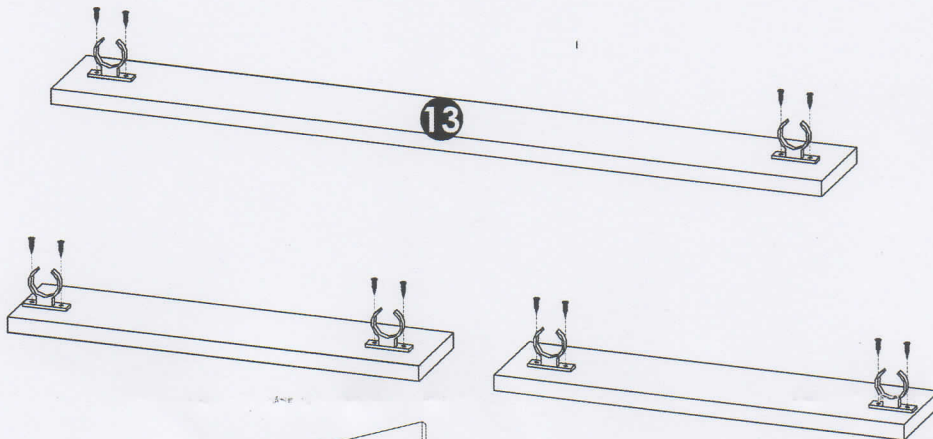

# 600, 800 lower cabinet for kitchen sink

<b>A0</b> 8 x 32mm <b>x4</b> 	<b>B1</b> f 7 x 50 mm <b>x10</b> 	<b>B0</b> <b>x2</b> 
<b>D0</b> 3 x 15 mm <b>x16</b> 	<b>D2</b> 3 x 30 mm <b>x4</b> 	<b>D10</b> 4 x 16 mm <b>x32</b> 
<b>D31</b> 6,3 x 13 mm <b>x8</b> 	<b>D16</b> 4,2 x 28 mm <b>x4</b> 	<b>K</b> <b>x1</b> 
<b>I3</b> d 26mm <b>x4</b> 	<b>I1</b> <b>x4</b> 	<b>x2</b> 
<b>T8</b> <b>x20</b> 	<b>x4</b> 	<b>x4</b> 
<b>x4</b> 		

1 ▶

2 ▶

3 ▶

4 ▶

5 ▶

6 ▶

7▶