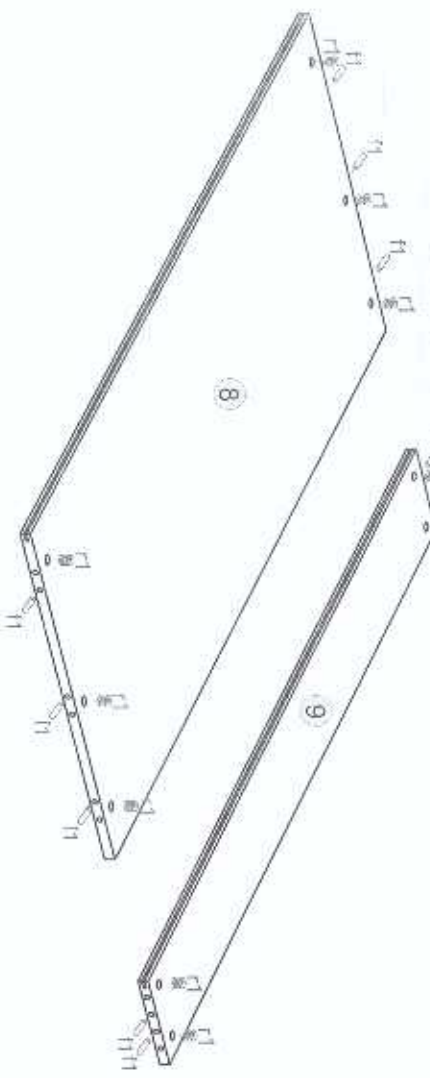

ΟΔΗΓΙΕΣ ΑΡΜΟΛΟΓΗΣΗΣ

SOLO KOMMADINO 2S

№	Αριθμός	Μήκος	Πλάτος	Ύψος	Αριθμός	Κωδικός	Πακέτο
1	450	334	16	2	1	SN-207	1/1
2	188	446	16	1	1	SN-021	1/1
3	188	446	16	1	1	SN-022	1/1
4	358	120	16	2	2	SN-407	1/1
5	300	120	16	2	2	SN-408	1/1
6	300	120	16	2	2	SN-409	1/1
7	352	334	16	1	1	SN-119	1/1
8	352	334	16	1	1	SN-120	1/1
9	372	298	3	2	2	SN-611	1/1
10	370	434	3	1	1	SN-612	1/1

Αριθμός	Μήκος	Πλάτος	Ύψος	Αριθμός	Κωδικός	Πακέτο
4x	450	334	16	1	SN-207	1/1
2x	188	446	16	1	SN-021	1/1
4x	188	446	16	1	SN-022	1/1
4x	358	120	16	2	SN-407	1/1
4x	300	120	16	2	SN-408	1/1
4x	300	120	16	2	SN-409	1/1
4x	352	334	16	1	SN-119	1/1
4x	352	334	16	1	SN-120	1/1
4x	372	298	3	2	SN-611	1/1
4x	370	434	3	1	SN-612	1/1

p42

ΟΔΗΓΙΕΣ ΑΡΜΟΛΟΓΗΣΗΣ

SOLO BED90

№	ΕΙΔΟΣ	ΜΕΤΡΗΣΗ	ΠΟΣ.	ΚΩΔ.	ΠΑΚΕΤΟ
1	700	150	22	1	SN-113 1/1
2	700	150	22	1	SN-114 1/1
3	284	150	22	1	SN-115 1/1
4	284	150	22	1	SN-116 1/1
5	200	2000	22	2	SN-117 1/1
6	100	970	22	1	SN-536 1/1
7	100	970	22	1	SN-537 1/1
8	590	668	16	1	SN-017 2/2
9	156	668	16	1	SN-018 1/1
10	1880	30	25	2	
11	786	2000	20	1	

14x	32x	24x	12x	10x	6x	12x	10x	32x
φ3	φ2	φ2	φ10	φ1	φ6	φ22	φ11	φ11
		s2	n106	p6	p22	f11	z1	1x

1

2

3

4

5

6

7