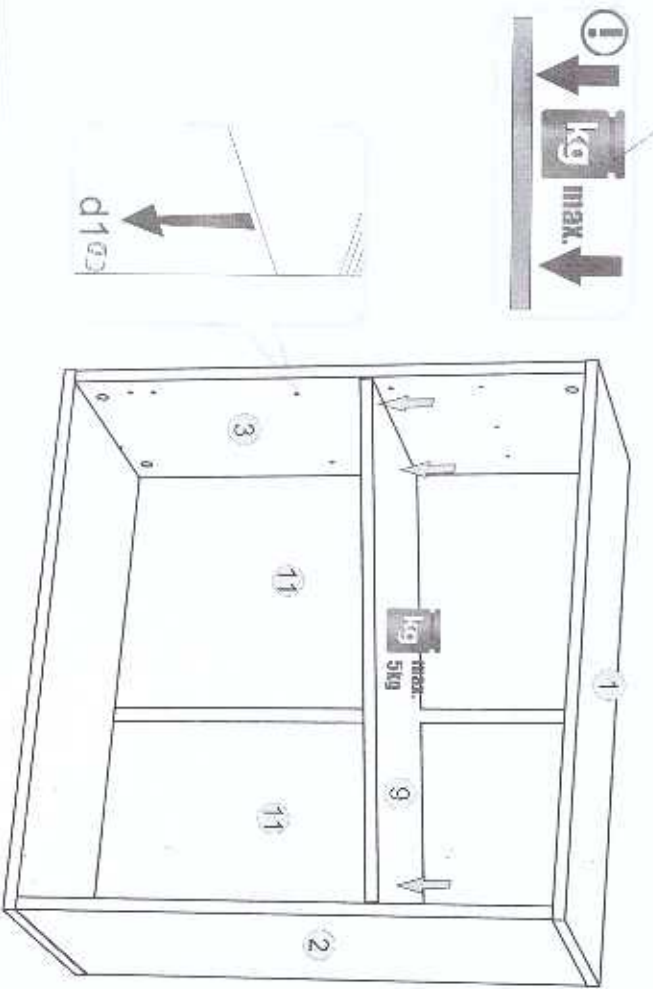

5

6

i
a=b

7

8

c412.030

p42

p42