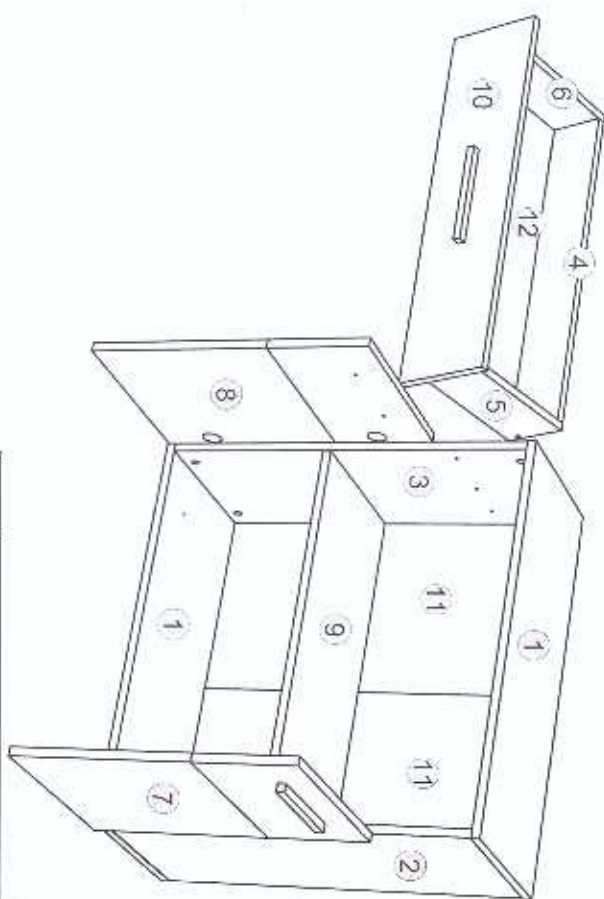

ΟΔΗΓΙΕΣ ΑΡΜΟΛΟΓΗΣΗΣ

SOLO KOMMADINO 2S

№	Αριθμός	Μήκος	Πλάτος	Ύψος	Αριθμός	Κωδικός	Πακέτο
1	450	334	16	2	1	SN-207	1/1
2	188	446	16	1	1	SN-021	1/1
3	188	446	16	1	1	SN-022	1/1
4	358	120	16	2	2	SN-407	1/1
5	300	120	16	2	2	SN-408	1/1
6	300	120	16	2	2	SN-409	1/1
7	352	334	16	1	1	SN-119	1/1
8	352	334	16	1	1	SN-120	1/1
9	372	298	3	2	2	SN-611	1/1
10	370	434	3	1	1	SN-612	1/1

ΟΑΗΠΙΕΣ ΑΡΜΟΛΟΓΗΣΗΣ
SOLO 2D1S

Element symbol	Dimensions	Code	ΠΑΚΕΤΟ
1	800 394 16	2 SN-201	1/1
2	762 394 16	1 SN-101	1/1
3	762 394 16	1 SN-102	1/1
4	708 120 16	1 SN-401	1/1
5	350 120 16	1 SN-402	1/1
6	350 120 16	1 SN-403	1/1
7	597 397 16	1 SN-001	1/1
8	597 397 16	1 SN-002	1/1
9	766 387 16	1 SN-301	1/1
10	188 797 16	1 SN-003	1/1
11	780 390 3	2 SN-601	1/1
12	722 348 3	1 SN-602	1/1