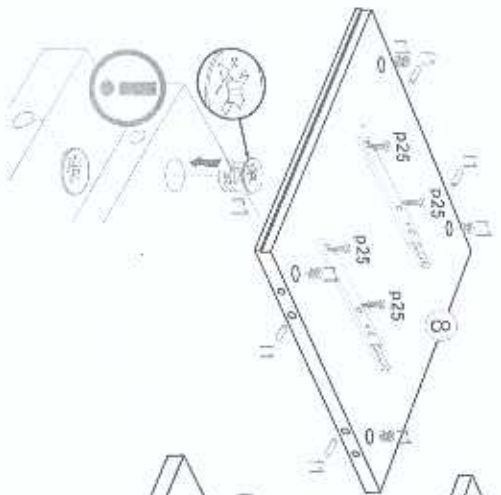

ΟΔΗΓΙΕΣ ΑΡΜΟΛΟΓΗΣΗΣ

SOLO KOMMADINO 2S

№	Αριθμός	Μήκος	Πλάτος	Ύψος	Αριθμός	Κωδικός	Πακέτο
1	450	334	16	2	1	SN-207	1/1
2	188	446	16	1	1	SN-021	1/1
3	188	446	16	1	1	SN-022	1/1
4	358	120	16	2	2	SN-407	1/1
5	300	120	16	2	2	SN-408	1/1
6	300	120	16	2	2	SN-409	1/1
7	352	334	16	1	1	SN-119	1/1
8	352	334	16	1	1	SN-120	1/1
9	372	298	3	2	2	SN-611	1/1
10	370	434	3	1	1	SN-612	1/1

Αριθμός	Μήκος	Πλάτος	Ύψος	Αριθμός	Κωδικός	Πακέτο
4x	450	334	16	1	SN-207	1/1
2x	188	446	16	1	SN-021	1/1
4x	188	446	16	1	SN-022	1/1
4x	358	120	16	2	SN-407	1/1
4x	300	120	16	2	SN-408	1/1
4x	300	120	16	2	SN-409	1/1
4x	352	334	16	1	SN-119	1/1
4x	352	334	16	1	SN-120	1/1
4x	372	298	3	2	SN-611	1/1
4x	370	434	3	1	SN-612	1/1

z1

i f1

1
2

r16

r16

r16

r16

2

ΟΑΗΠΙΕΣ ΑΡΜΟΛΟΓΗΣΗΣ
SOLO 2D1S

Element symbol	Dimensions	Code	ΠΑΚΕΤΟ
1	800 394 16	2 SN-201	1/1
2	762 394 16	1 SN-101	1/1
3	762 394 16	1 SN-102	1/1
4	708 120 16	1 SN-401	1/1
5	350 120 16	1 SN-402	1/1
6	350 120 16	1 SN-403	1/1
7	597 397 16	1 SN-001	1/1
8	597 397 16	1 SN-002	1/1
9	766 387 16	1 SN-301	1/1
10	188 797 16	1 SN-003	1/1
11	780 390 3	2 SN-601	1/1
12	722 348 3	1 SN-602	1/1