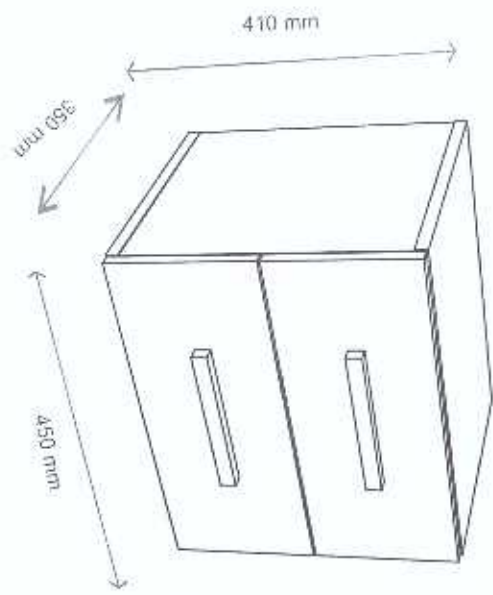

ΟΔΗΓΙΕΣ ΑΡΜΟΛΟΓΗΣΗΣ

SOLO KOMMADINO 2S

№	Αριθμός	Μήκος	Πλάτος	Ύψος	Αριθμός	Κωδικός	Πακέτο
1	450	334	16	2	1	SN-207	1/1
2	188	446	16	1	1	SN-021	1/1
3	188	446	16	1	1	SN-022	1/1
4	358	120	16	2	2	SN-407	1/1
5	300	120	16	2	2	SN-408	1/1
6	300	120	16	2	2	SN-409	1/1
7	352	334	16	1	1	SN-119	1/1
8	352	334	16	1	1	SN-120	1/1
9	372	298	3	2	2	SN-611	1/1
10	370	434	3	1	1	SN-612	1/1

Αριθμός	Μήκος	Πλάτος	Ύψος	Αριθμός	Κωδικός	Πακέτο
4x	450	334	16	1	SN-207	1/1
2x	188	446	16	1	SN-021	1/1
4x	188	446	16	1	SN-022	1/1
4x	358	120	16	2	SN-407	1/1
4x	300	120	16	2	SN-408	1/1
4x	300	120	16	2	SN-409	1/1
4x	352	334	16	1	SN-119	1/1
4x	352	334	16	1	SN-120	1/1
4x	372	298	3	2	SN-611	1/1
4x	370	434	3	1	SN-612	1/1

ΟΑΗΠΙΕΣ ΑΡΜΟΛΟΓΗΣΗΣ
SOLO 2D1S

Element symbol	Dimensions	Code	ΠΑΚΕΤΟ
1	800 394 16	2 SN-201	1/1
2	762 394 16	1 SN-101	1/1
3	762 394 16	1 SN-102	1/1
4	708 120 16	1 SN-401	1/1
5	350 120 16	1 SN-402	1/1
6	350 120 16	1 SN-403	1/1
7	597 397 16	1 SN-001	1/1
8	597 397 16	1 SN-002	1/1
9	766 387 16	1 SN-301	1/1
10	188 797 16	1 SN-003	1/1
11	780 390 3	2 SN-601	1/1
12	722 348 3	1 SN-602	1/1