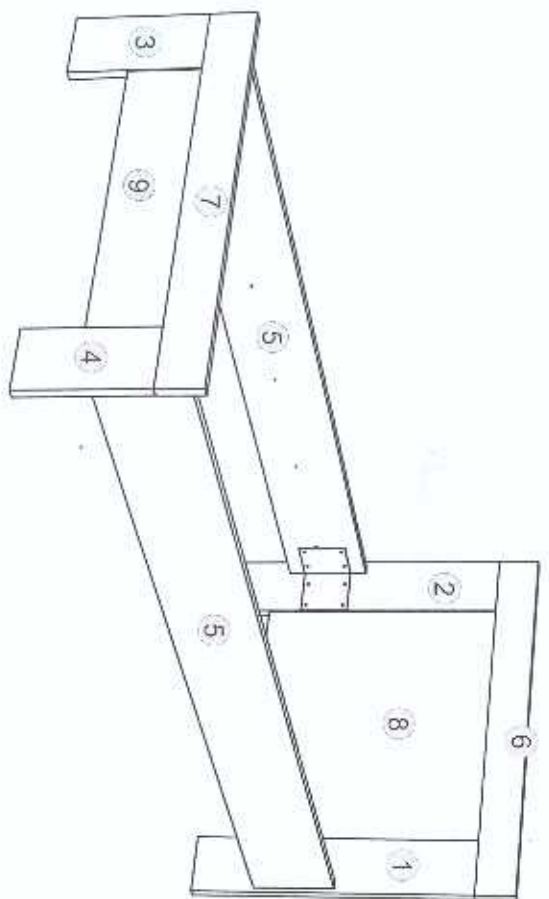

ΟΔΗΓΙΕΣ ΑΡΜΟΛΟΓΗΣΗΣ

SOLO BED90