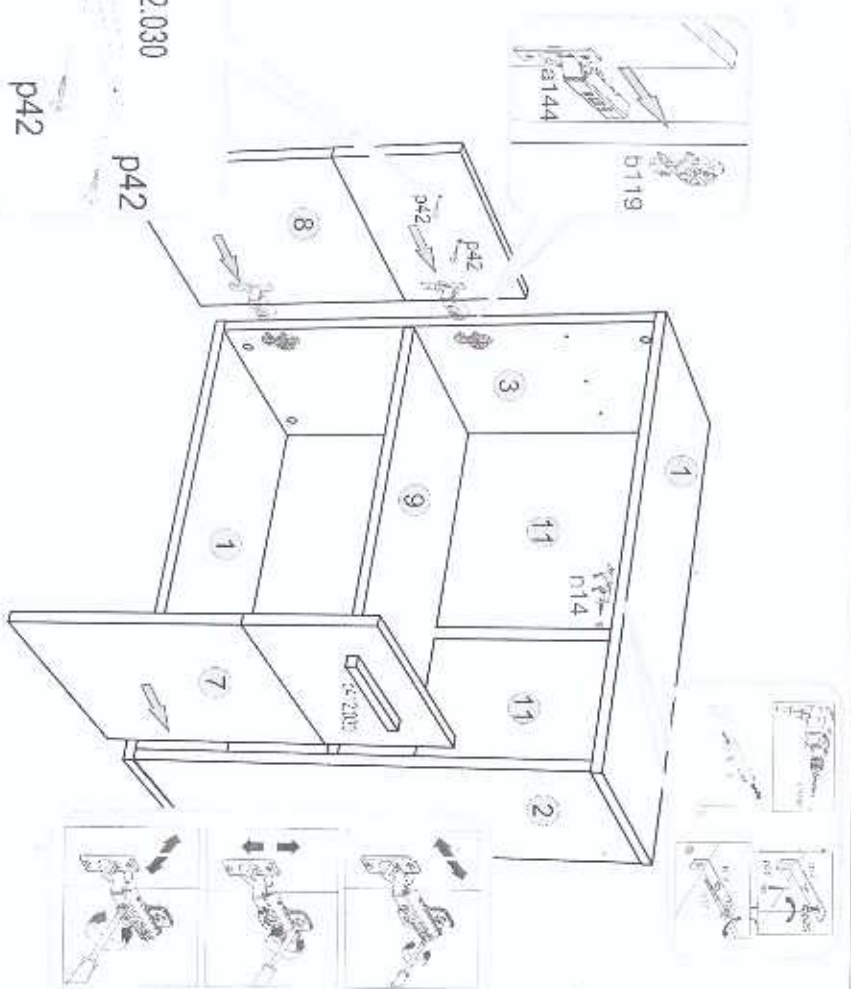

8

c412.030

p42

p42