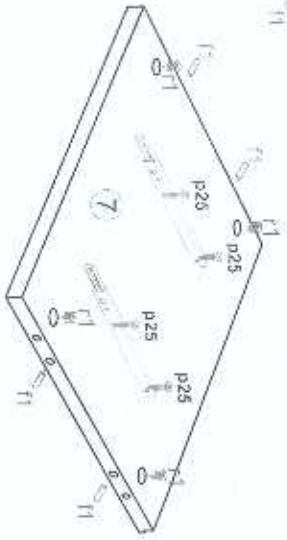

ΟΔΗΓΙΕΣ ΑΡΜΟΛΟΓΗΣΗΣ

SOLO KOMMADINO 2S

№	Αριθμός	Μήκος	Πλάτος	Ύψος	Αριθμός	Κωδικός	Πακέτο
1	450	334	16	2	1	SN-207	1/1
2	188	446	16	1	1	SN-021	1/1
3	188	446	16	1	1	SN-022	1/1
4	358	120	16	2	2	SN-407	1/1
5	300	120	16	2	2	SN-408	1/1
6	300	120	16	2	2	SN-409	1/1
7	352	334	16	1	1	SN-119	1/1
8	352	334	16	1	1	SN-120	1/1
9	372	298	3	2	2	SN-611	1/1
10	370	434	3	1	1	SN-612	1/1

Αριθμός	Μήκος	Πλάτος	Ύψος	Αριθμός	Κωδικός	Πακέτο
4x	450	334	16	1	SN-207	1/1
2x	188	446	16	1	SN-021	1/1
4x	188	446	16	1	SN-022	1/1
4x	358	120	16	2	SN-407	1/1
4x	300	120	16	2	SN-408	1/1
4x	300	120	16	2	SN-409	1/1
4x	352	334	16	1	SN-119	1/1
4x	352	334	16	1	SN-120	1/1
4x	372	298	3	2	SN-611	1/1
4x	370	434	3	1	SN-612	1/1

z1

i f1

1
2

r16

r16

r16

r16

2

ΟΑΗΠΙΕΣ ΑΡΜΟΛΟΓΗΣΗΣ
SOLO 2D1S

Element symbol	Dimensions	Code	ΠΑΚΕΤΟ
1	800 394 16	2 SN-201	1/1
2	762 394 16	1 SN-101	1/1
3	762 394 16	1 SN-102	1/1
4	708 120 16	1 SN-401	1/1
5	350 120 16	1 SN-402	1/1
6	350 120 16	1 SN-403	1/1
7	597 397 16	1 SN-001	1/1
8	597 397 16	1 SN-002	1/1
9	766 387 16	1 SN-301	1/1
10	188 797 16	1 SN-003	1/1
11	780 390 3	2 SN-601	1/1
12	722 348 3	1 SN-602	1/1