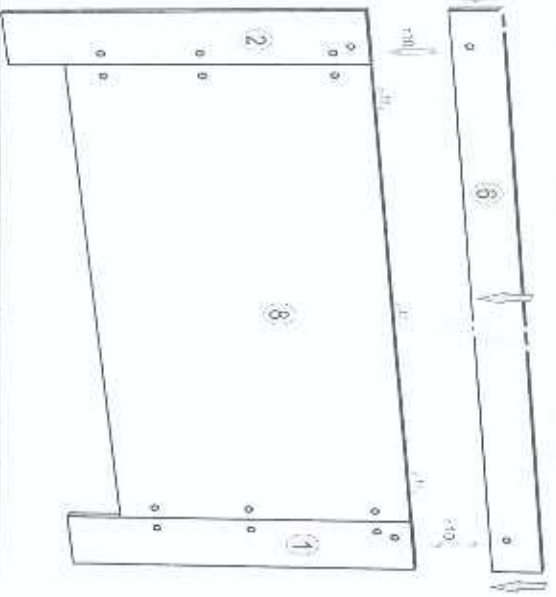

ΟΔΗΓΙΕΣ ΑΡΜΟΛΟΓΗΣΗΣ

SOLO KOMMADINO 2S

№	Αριθμός	Μήκος	Πλάτος	Ύψος	Αριθμός	Κωδικός	Πακέτο
1	450	334	16	2	1	SN-207	1/1
2	188	446	16	1	1	SN-021	1/1
3	188	446	16	1	1	SN-022	1/1
4	358	120	16	2	2	SN-407	1/1
5	300	120	16	2	2	SN-408	1/1
6	300	120	16	2	2	SN-409	1/1
7	352	334	16	1	1	SN-119	1/1
8	352	334	16	1	1	SN-120	1/1
9	372	298	3	2	2	SN-611	1/1
10	370	434	3	1	1	SN-612	1/1

ΟΑΗΠΙΕΣ ΑΡΜΟΛΟΓΗΣΗΣ
SOLO 2D1S

Element symbol	Dimensions	Code	ΠΑΚΕΤΟ
1	800 394 16	2 SN-201	1/1
2	762 394 16	1 SN-101	1/1
3	762 394 16	1 SN-102	1/1
4	708 120 16	1 SN-401	1/1
5	350 120 16	1 SN-402	1/1
6	350 120 16	1 SN-403	1/1
7	597 397 16	1 SN-001	1/1
8	597 397 16	1 SN-002	1/1
9	766 387 16	1 SN-301	1/1
10	188 797 16	1 SN-003	1/1
11	780 390 3	2 SN-601	1/1
12	722 348 3	1 SN-602	1/1

p42

ΟΔΗΓΙΕΣ ΑΡΜΟΛΟΓΗΣΗΣ

SOLO BED90

№	ΕΙΔΟΣ	ΜΕΤΡΗΣΗ	ΠΟΣ.	ΚΩΔ.	ΠΑΚΕΤΟ
1	700	150	22	1	SN-113 1/1
2	700	150	22	1	SN-114 1/1
3	284	150	22	1	SN-115 1/1
4	284	150	22	1	SN-116 1/1
5	200	2000	22	2	SN-117 1/1
6	100	970	22	1	SN-536 1/1
7	100	970	22	1	SN-537 1/1
8	590	668	16	1	SN-017 2/2
9	156	668	16	1	SN-018 1/1
10	1880	30	25	2	
11	786	2000	20	1	

14x	32x	24x	12x	10x	6x	12x	10x	32x
φ3	φ2	φ2	φ10	φ1	φ6	φ22	φ11	φ11
		s2	n106	p6	p22	f11	z1	1x

1

2

3

4

5

6

7