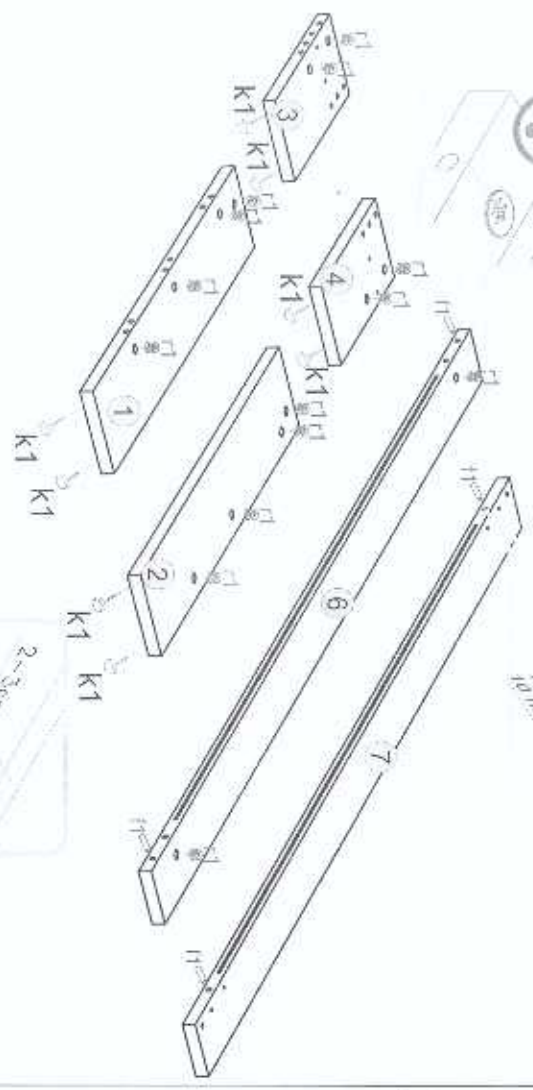

ΟΔΗΓΙΕΣ ΑΡΜΟΛΟΓΗΣΗΣ

SOLO KOMMADINO 2S

№	Αριθμός	Μήκος	Πλάτος	Ύψος	Αριθμός	Κωδικός	Πακέτο
1	450	334	16	2	1	SN-207	1/1
2	188	446	16	1	1	SN-021	1/1
3	188	446	16	1	1	SN-022	1/1
4	358	120	16	2	2	SN-407	1/1
5	300	120	16	2	2	SN-408	1/1
6	300	120	16	2	2	SN-409	1/1
7	352	334	16	1	1	SN-119	1/1
8	352	334	16	1	1	SN-120	1/1
9	372	298	3	2	2	SN-611	1/1
10	370	434	3	1	1	SN-612	1/1

p42

ΟΔΗΓΙΕΣ ΑΡΜΟΛΟΓΗΣΗΣ

SOLO BED90

№	ΕΙΔΟΣ	ΜΕΤΡΗΣΗ	ΠΟΣ.	ΚΩΔ.	ΠΑΚΕΤΟ
1	700	150	22	1	SN-113 1/1
2	700	150	22	1	SN-114 1/1
3	284	150	22	1	SN-115 1/1
4	284	150	22	1	SN-116 1/1
5	200	2000	22	2	SN-117 1/1
6	100	970	22	1	SN-536 1/1
7	100	970	22	1	SN-537 1/1
8	590	668	16	1	SN-017 2/2
9	156	668	16	1	SN-018 1/1
10	1880	30	25	2	
11	786	2000	20	1	

14x	32x	24x	12x	10x	6x	12x	10x	32x
φ3	φ2	φ2	φ10	φ1	φ6	φ22	φ11	φ11
		s2	n106	p6	p22	f11	z1	1x

1

2

3

4

5

6

7