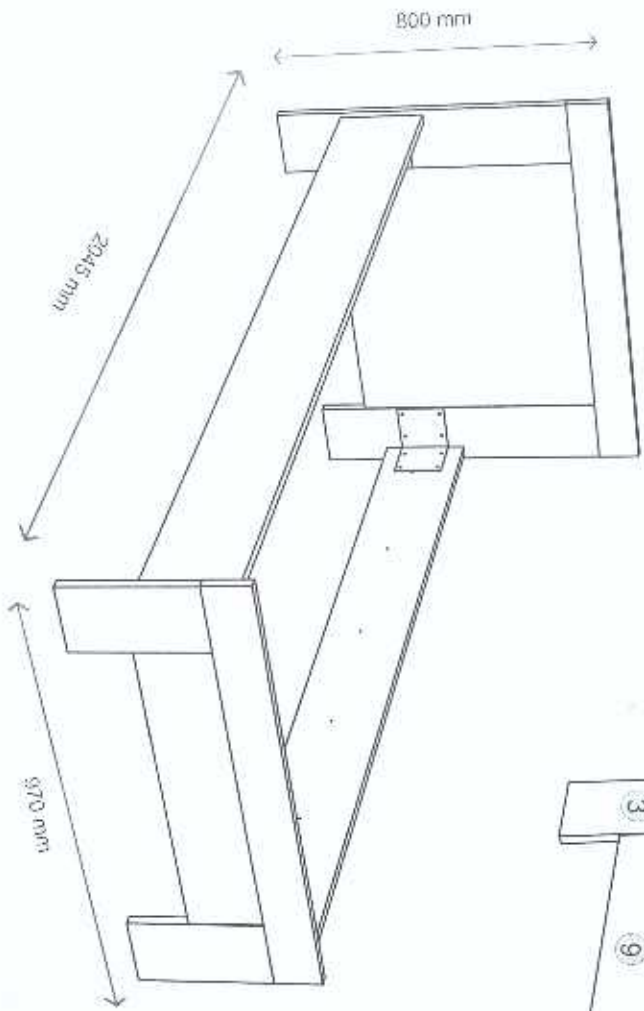

ΟΔΗΓΙΕΣ ΑΡΜΟΛΟΓΗΣΗΣ

SOLO KOMMADINO 2S

№	Αριθμός	Μήκος	Πλάτος	Ύψος	Αριθμός	Κωδικός	Πακέτο
1	450	334	16	2	1	SN-207	1/1
2	188	446	16	1	1	SN-021	1/1
3	188	446	16	1	1	SN-022	1/1
4	358	120	16	2	2	SN-407	1/1
5	300	120	16	2	2	SN-408	1/1
6	300	120	16	2	2	SN-409	1/1
7	352	334	16	1	1	SN-119	1/1
8	352	334	16	1	1	SN-120	1/1
9	372	298	3	2	2	SN-611	1/1
10	370	434	3	1	1	SN-612	1/1

ΟΑΗΠΙΕΣ ΑΡΜΟΛΟΓΗΣΗΣ
SOLO 2D1S

Element symbol	Dimensions	Code	ΠΑΚΕΤΟ
1	800 394 16	2 SN-201	1/1
2	762 394 16	1 SN-101	1/1
3	762 394 16	1 SN-102	1/1
4	708 120 16	1 SN-401	1/1
5	350 120 16	1 SN-402	1/1
6	350 120 16	1 SN-403	1/1
7	597 397 16	1 SN-001	1/1
8	597 397 16	1 SN-002	1/1
9	766 387 16	1 SN-301	1/1
10	188 797 16	1 SN-003	1/1
11	780 390 3	2 SN-601	1/1
12	722 348 3	1 SN-602	1/1

p42

ΟΔΗΓΙΕΣ ΑΡΜΟΛΟΓΗΣΗΣ

SOLO BED90

№	ΕΙΔΟΣ	ΜΕΤΡΗΣΗ	ΠΟΣ.	ΚΩΔ.	ΠΑΚΕΤΟ
1	700	150	22	1	SN-113 1/1
2	700	150	22	1	SN-114 1/1
3	284	150	22	1	SN-115 1/1
4	284	150	22	1	SN-116 1/1
5	200	2000	22	2	SN-117 1/1
6	100	970	22	1	SN-536 1/1
7	100	970	22	1	SN-537 1/1
8	590	668	16	1	SN-017 2/2
9	156	668	16	1	SN-018 1/1
10	1880	30	25	2	
11	786	2000	20	1	