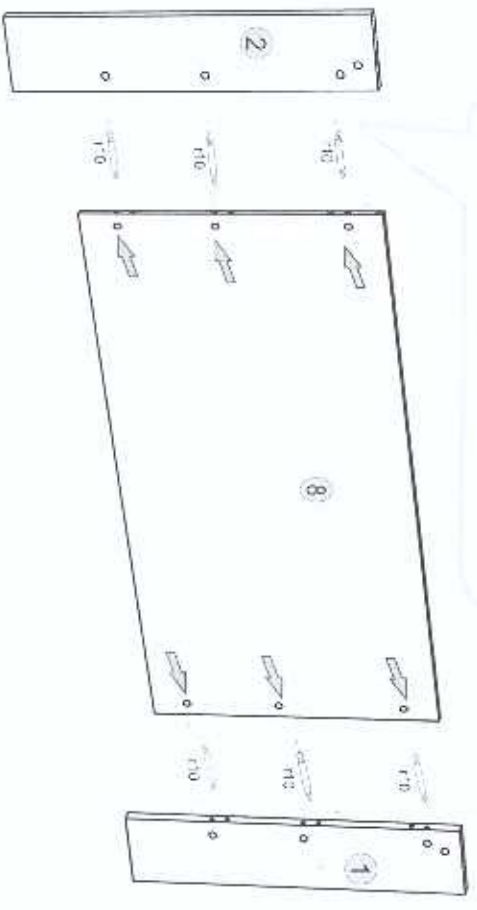

ΟΔΗΓΙΕΣ ΑΡΜΟΛΟΓΗΣΗΣ

SOLO KOMMADINO 2S

№	Αριθμός	Μήκος	Πλάτος	Ύψος	Αριθμός	Κωδικός	Πακέτο
1	450	334	16	2	1	SN-207	1/1
2	188	446	16	1	1	SN-021	1/1
3	188	446	16	1	1	SN-022	1/1
4	358	120	16	2	2	SN-407	1/1
5	300	120	16	2	2	SN-408	1/1
6	300	120	16	2	2	SN-409	1/1
7	352	334	16	1	1	SN-119	1/1
8	352	334	16	1	1	SN-120	1/1
9	372	298	3	2	2	SN-611	1/1
10	370	434	3	1	1	SN-612	1/1

p42

ΟΔΗΓΙΕΣ ΑΡΜΟΛΟΓΗΣΗΣ

SOLO BED90

№	ΕΙΔΟΣ	ΜΕΤΡΗΣΗ	ΠΟΣ.	ΚΩΔ.	ΠΑΚΕΤΟ
1	700	150	22	1	SN-113 1/1
2	700	150	22	1	SN-114 1/1
3	284	150	22	1	SN-115 1/1
4	284	150	22	1	SN-116 1/1
5	200	2000	22	2	SN-117 1/1
6	100	970	22	1	SN-536 1/1
7	100	970	22	1	SN-537 1/1
8	590	668	16	1	SN-017 2/2
9	156	668	16	1	SN-018 1/1
10	1880	30	25	2	
11	786	2000	20	1	

14x	32x	24x	12x	10x	6x	12x	10x	32x
φ3	φ2	φ2	φ10	φ1	φ6	φ22	φ11	φ11
		s2	n106	p6	p22	f11	z1	1x

1

2

3

4

5

6

7