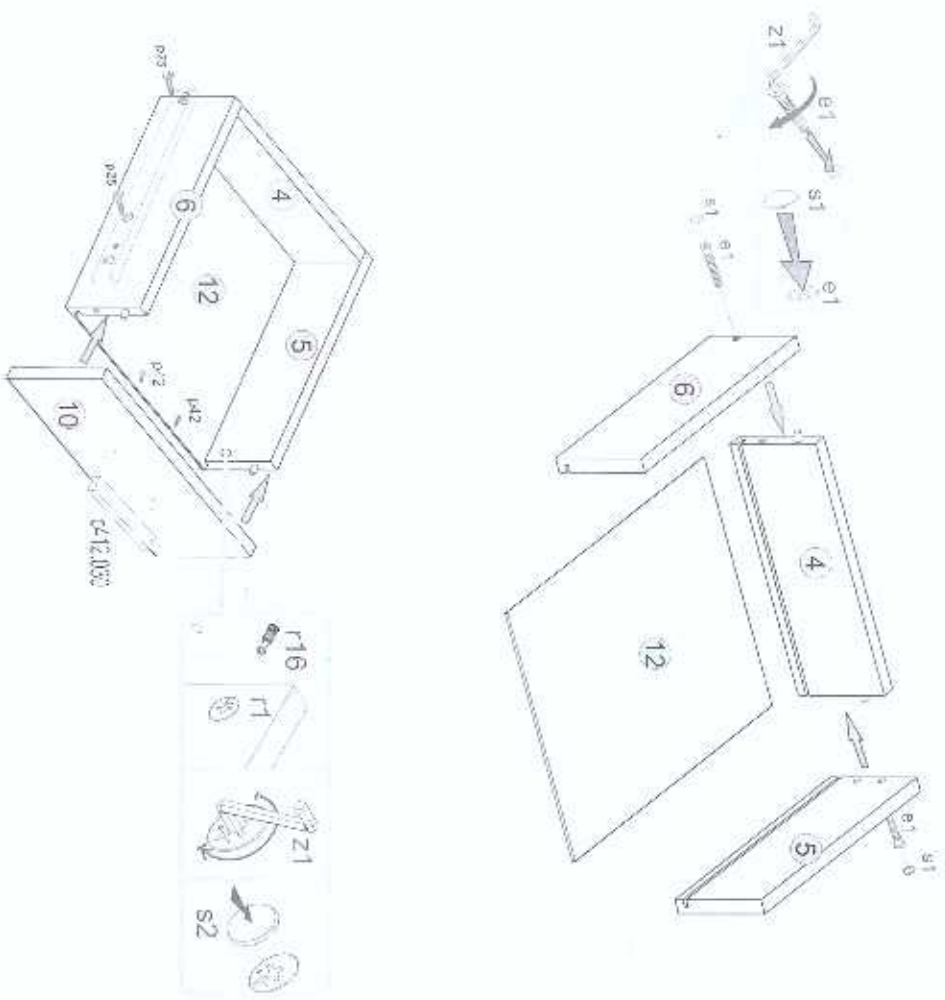

ΟΔΗΓΙΕΣ ΑΡΜΟΛΟΓΗΣΗΣ

SOLO KOMMADINO 2S

№	Αριθμός	Μήκος	Πλάτος	Ύψος	Αριθμός	Κωδικός	Πακέτο
1	450	334	16	2	1	SN-207	1/1
2	188	446	16	1	1	SN-021	1/1
3	188	446	16	1	1	SN-022	1/1
4	358	120	16	2	2	SN-407	1/1
5	300	120	16	2	2	SN-408	1/1
6	300	120	16	2	2	SN-409	1/1
7	352	334	16	1	1	SN-119	1/1
8	352	334	16	1	1	SN-120	1/1
9	372	298	3	2	2	SN-611	1/1
10	370	434	3	1	1	SN-612	1/1

ΟΑΗΠΙΕΣ ΑΡΜΟΛΟΓΗΣΗΣ
SOLO 2D1S

Element symbol	Dimensions	Code	ΠΑΚΕΤΟ
1	800 394 16	2 SN-201	1/1
2	762 394 16	1 SN-101	1/1
3	762 394 16	1 SN-102	1/1
4	708 120 16	1 SN-401	1/1
5	350 120 16	1 SN-402	1/1
6	350 120 16	1 SN-403	1/1
7	597 397 16	1 SN-001	1/1
8	597 397 16	1 SN-002	1/1
9	766 387 16	1 SN-301	1/1
10	188 797 16	1 SN-003	1/1
11	780 390 3	2 SN-601	1/1
12	722 348 3	1 SN-602	1/1

p42

ΟΔΗΓΙΕΣ ΑΡΜΟΛΟΓΗΣΗΣ

SOLO BED90

№	ΕΙΔΟΣ	ΜΕΤΡΗΣΗ	ΠΟΣ.	ΚΩΔ.	ΠΑΚΕΤΟ
1	700	150	22	1	SN-113 1/1
2	700	150	22	1	SN-114 1/1
3	284	150	22	1	SN-115 1/1
4	284	150	22	1	SN-116 1/1
5	200	2000	22	2	SN-117 1/1
6	100	970	22	1	SN-536 1/1
7	100	970	22	1	SN-537 1/1
8	590	668	16	1	SN-017 2/2
9	156	668	16	1	SN-018 1/1
10	1880	30	25	2	
11	786	2000	20	1	