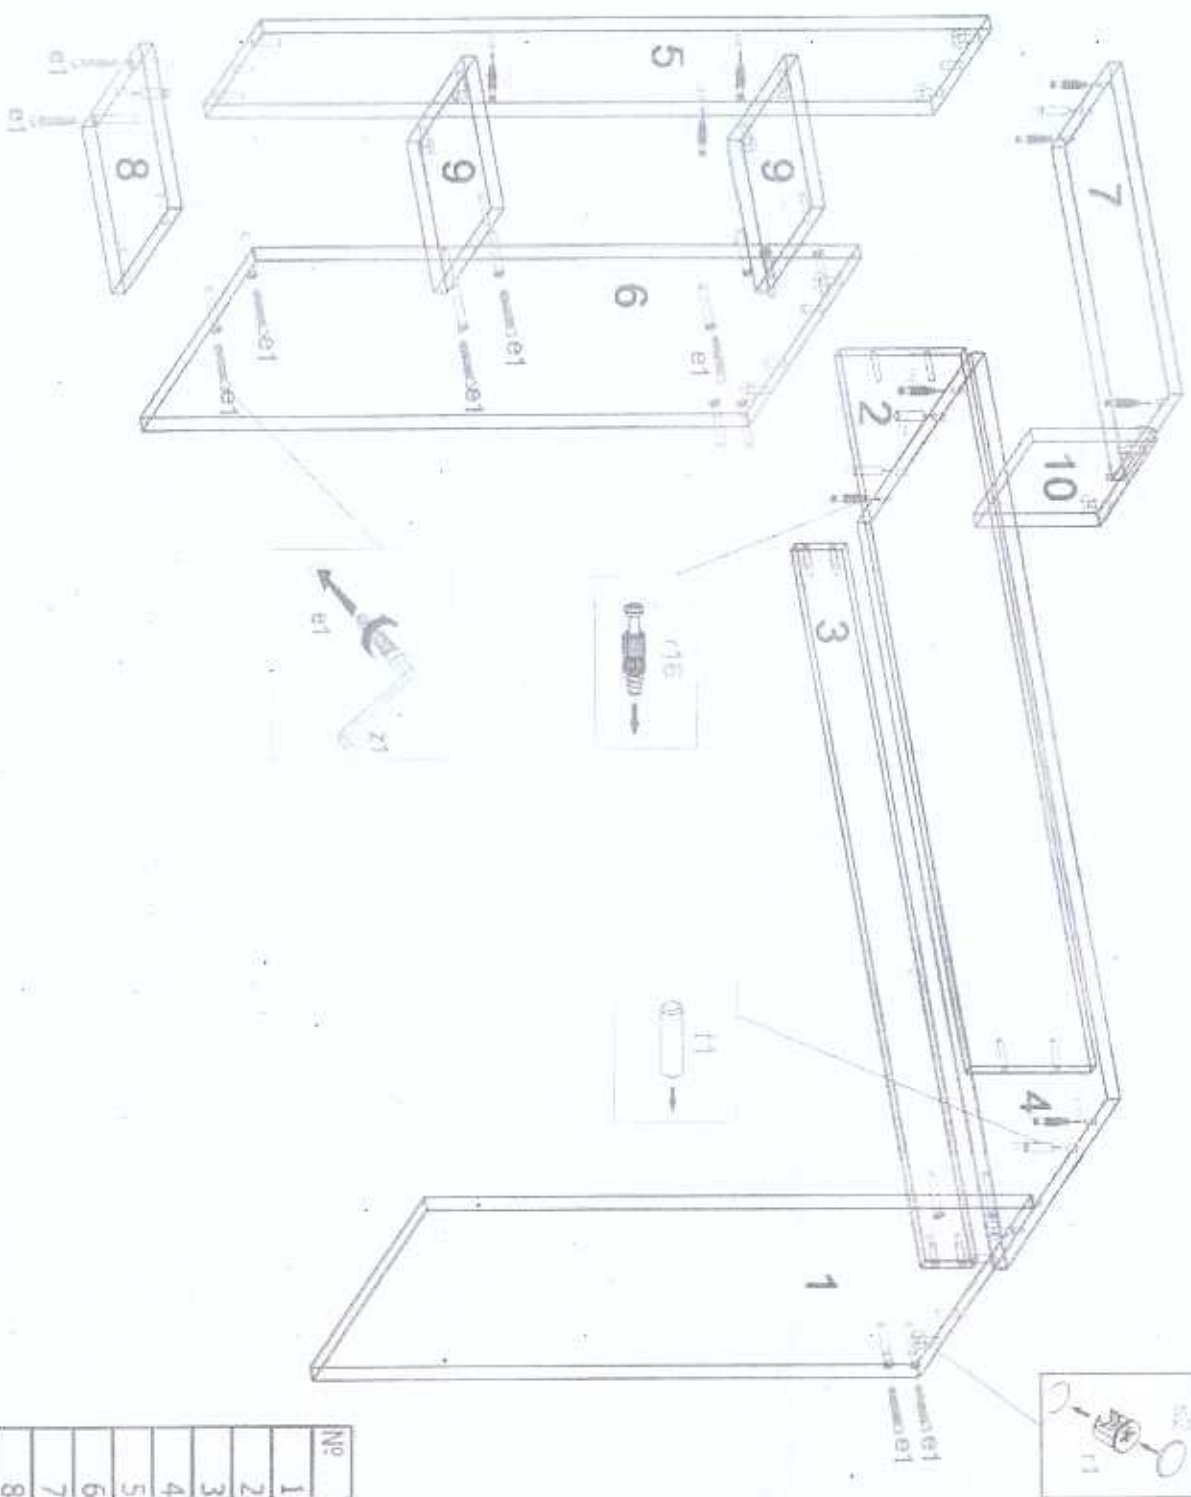

AIDONITSA

ΟΑΗΤΙΣ ΑΡΜΟΛΟΓΗΣΗΣ

ΓΡΑΦΕΙΟ 110NSO

110*40*90

www.aidonitsa.gr

AIDONITSA

NEW LINE

№					
1S110H-1	720	399	16	1	1
2S110H-2	866	150	16	1	1
3S110H-3	866	60	16	1	1
4S110H-4	900	400	16	1	1
5S110H-5	868	200	16	1	1
6S110H-6	720	399	16	1	1
7S110H-7	400	200	16	1	1
8S110H-8	200	200	16	1	1
9S110H-9	183	199	16	2	2
10S110H-10	148	200	16	1	1

AIDONITSA

TOP - MIX

REG80/183

80*33*183

www.aidonitsa.gr

1	T-206	800	330	16/32
2	T-109	1814	310	16
3	T-110	1814	310	16
4	T-311	766	300	16
5	T-312	766	300	16
6	T-405	766	80	16
7	T-608	1745	395	3