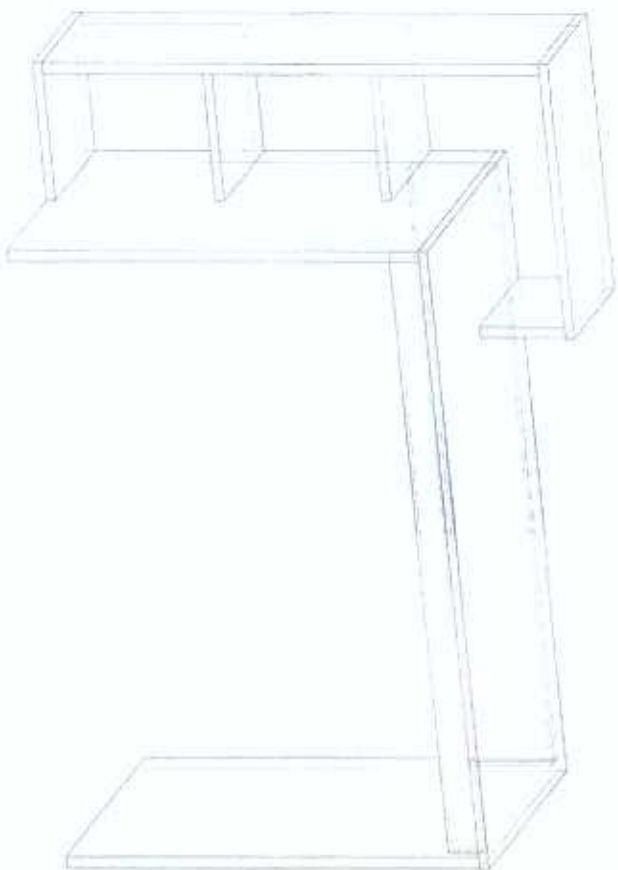

AIDONITSA

ΟΑΗΤΙΣ ΑΡΜΟΛΟΓΗΣΗΣ

ΓΡΑΦΕΙΟ 110NSO

110*40*90

www.aidonitsa.gr

AIDONITSA

NEW LINE

№					
1S110H-1	720	399	16	1	1
2S110H-2	866	150	16	1	1
3S110H-3	866	60	16	1	1
4S110H-4	900	400	16	1	1
5S110H-5	868	200	16	1	1
6S110H-6	720	399	16	1	1
7S110H-7	400	200	16	1	1
8S110H-8	200	200	16	1	1
9S110H-9	183	199	16	2	2
10S110H-10	148	200	16	1	1

AIDONITSA

TOP - MIX

REG80/183

80*33*183

www.aidonitsa.gr

1	T-206	800	330	16/32
2	T-109	1814	310	16
3	T-110	1814	310	16
4	T-311	766	300	16
5	T-312	766	300	16
6	T-405	766	80	16
7	T-608	1745	395	3