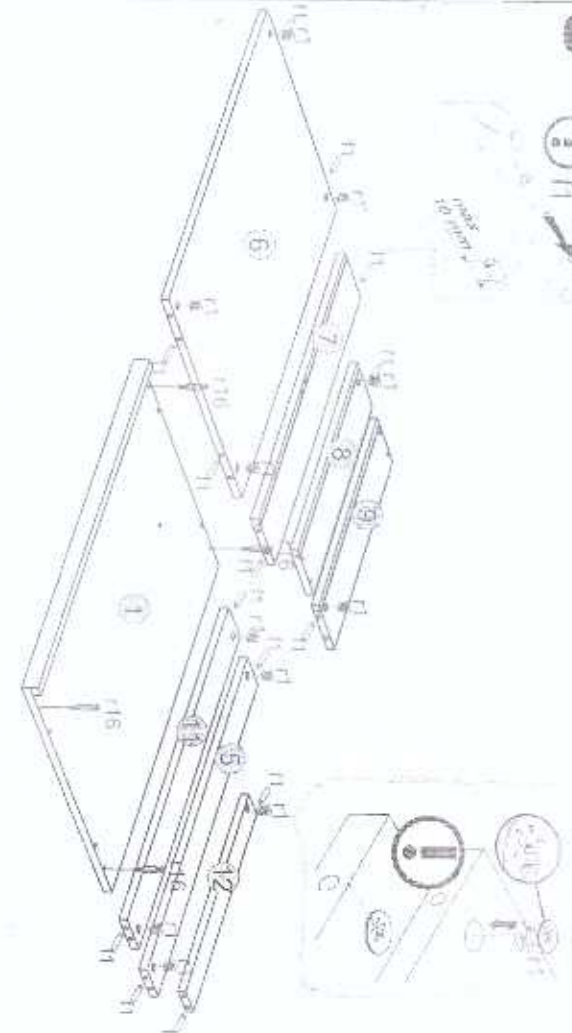

Installation manual

NORTON: LOZ_160_140_120

LOZ_160

Element symbol	Dimensions		Code	Package
1	200	2000	22	2
2	850	1854	16/32	1
3	455	1654	16/32	1
4	1880	30	25	2
5	1980	70	27	1
6	285	70	27	1
7	786	2300	20	2

12x part no. p02	12x part no. p04	6x part no. p06	8x part no. p08	8x part no. p10
12x part no. p11	32x part no. e2	2x part no. n34	8x part no. p08	8x part no. p16
12x part no. e1	32x part no. e2	2x part no. n34	8x part no. p08	8x part no. p16
12x part no. e1	32x part no. e2	2x part no. n34	8x part no. p08	8x part no. p16

Nº					
1	NS-301	398	389	16	1
2	NS-501	341	110	16	1
3	NS-502	341	110	16	1
4	NS-503	300	110	16	1
5	NS-504	300	110	16	1
6	NS-001	170	392	16	1
7	NS-401	60	398	16	1
8	NS-201	464	420	16/32	1
9	NS-105	418	418	16/32	1
10	NS-106	418	418	16/32	1
11	NS-601	383	416	3	1
12	NS-602	355	282	3	1
13	NS-402	70	398	20	1

1

2

3

4

Installation manual

NORTON: BIU_1D1S_120

Element symbol	Dimensions	Code	package
1	1200 600 1632	K-203	1/1
2	734 500 1632	K-103	1/1
3	416 394 16	K-001	1/1
4	400 60 16	K-402	2/2
5	400 100 16	K-501	1/1
6	400 100 16	K-502	1/1
7	350 664 16	K-110	1/1
8	400 428 16	K-306	1/1
9	343 100 16	K-503	1/1
10	343 100 16	K-504	1/1
11	718 500 1832	K-111	1/1
12	718 500 1632	K-112	1/1
13	70 400 30	K-403	1/1
14	170 394 16	K-002	2/2
15	674 400 16	K-128	1/1
16	367 382 3	K-604	1/1
17	400 70 16	K-440	1/1