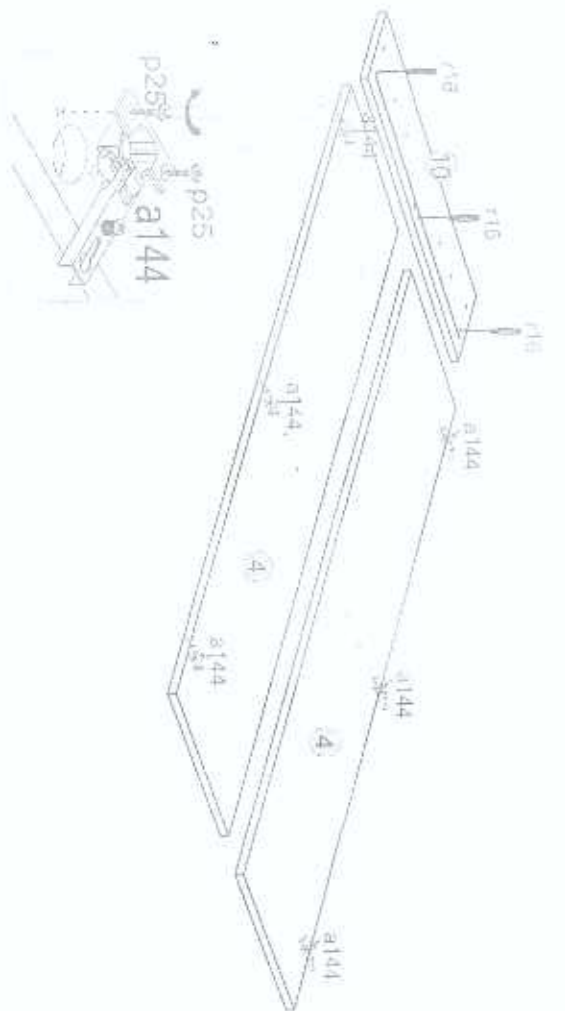

Installation manual

NORTON: LOZ_160_140_120

LOZ_160

Element symbol	Dimensions		Code	Package
1	200	2000	22	2
2	850	1854	16/32	1
3	455	1654	16/32	1
4	1880	30	25	2
5	1980	70	27	1
6	285	70	27	1
7	786	2300	20	2

LOZ_140

Element symbol	Dimensions		Code	Package
1	200	2000	22	2
2	850	1454	16/32	1
3	455	1454	16/32	1
4	1880	30	25	2
5	1980	70	27	1
6	285	70	27	1
7	686	2000	20	2

LOZ_120

Element symbol	Dimensions		Code	Package
1	200	2000	22	2
2	850	1254	16/32	1
3	455	1254	16/32	1
4	1880	30	25	2
5	1980	70	27	1
6	285	70	27	1
7	686	2000	20	2

12x part no. p02	12x part no. p04	6x part no. p06	8x part no. p08	8x part no. p10
12x part no. p11	32x part no. e2	2x part no. n34	8x part no. p08	8x part no. p16
12x part no. e1	32x part no. e2	2x part no. n34	8x part no. p08	8x part no. p16
12x part no. e1	32x part no. e2	2x part no. n34	8x part no. p08	8x part no. p16

1

2

3

4

Installation manual

NORTON: BIU_1D1S_120

Element symbol	Dimensions	Code	package
1	1200 600 1632	K-203	1/1
2	734 500 1632	K-103	1/1
3	416 394 16	K-001	1/1
4	400 60 16	K-402	2/2
5	400 100 16	K-501	1/1
6	400 100 16	K-502	1/1
7	350 664 16	K-110	1/1
8	400 428 16	K-306	1/1
9	343 100 16	K-503	1/1
10	343 100 16	K-504	1/1
11	718 500 1832	K-111	1/1
12	718 500 1632	K-112	1/1
13	70 400 30	K-403	1/1
14	170 394 16	K-002	2/2
15	674 400 16	K-128	1/1
16	367 382 3	K-604	1/1
17	400 70 16	K-440	1/1