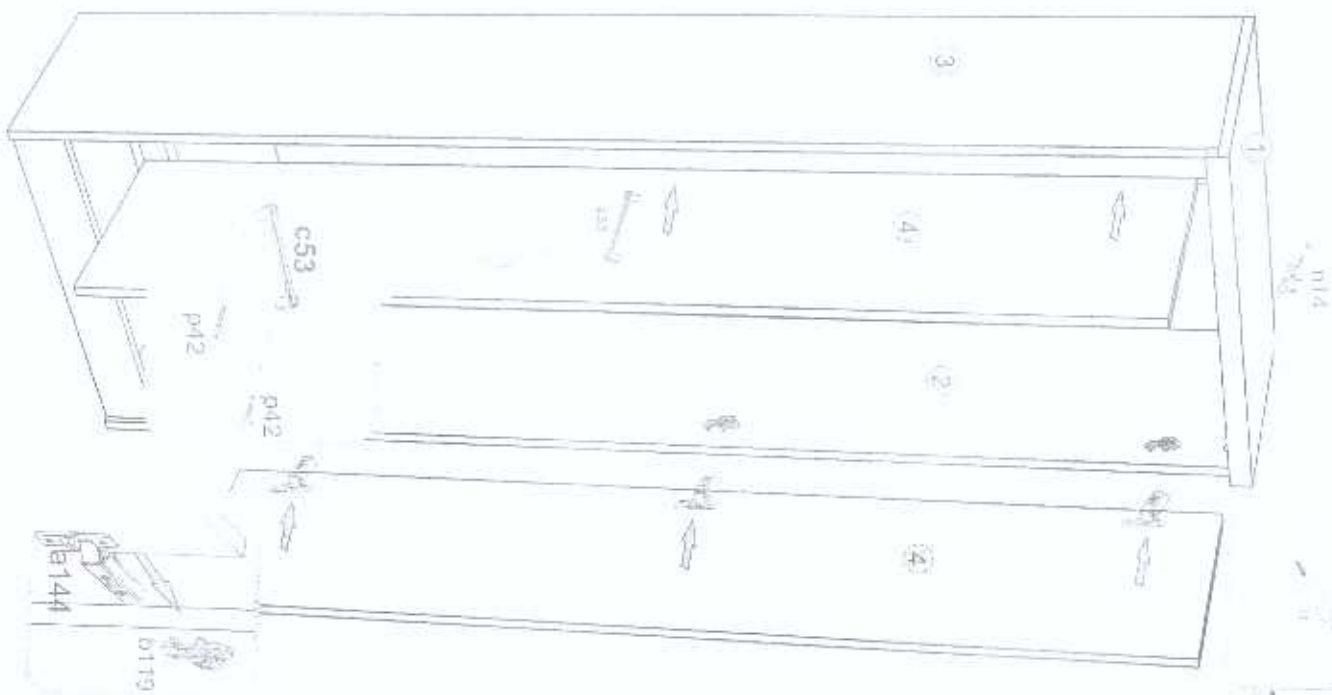

1

2

3

4

Installation manual

NORTON: BIU_1D1S_120

Element symbol	Dimensions	Code	package
1	1200 600 1632	K-203	1/1
2	734 500 1632	K-103	1/1
3	416 394 16	K-001	1/1
4	400 60 16	K-402	2/2
5	400 100 16	K-501	1/1
6	400 100 16	K-502	1/1
7	350 664 16	K-110	1/1
8	400 428 16	K-306	1/1
9	343 100 16	K-503	1/1
10	343 100 16	K-504	1/1
11	718 500 1832	K-111	1/1
12	718 500 1632	K-112	1/1
13	70 400 30	K-403	1/1
14	170 394 16	K-002	2/2
15	674 400 16	K-128	1/1
16	367 382 3	K-604	1/1
17	400 70 16	K-440	1/1