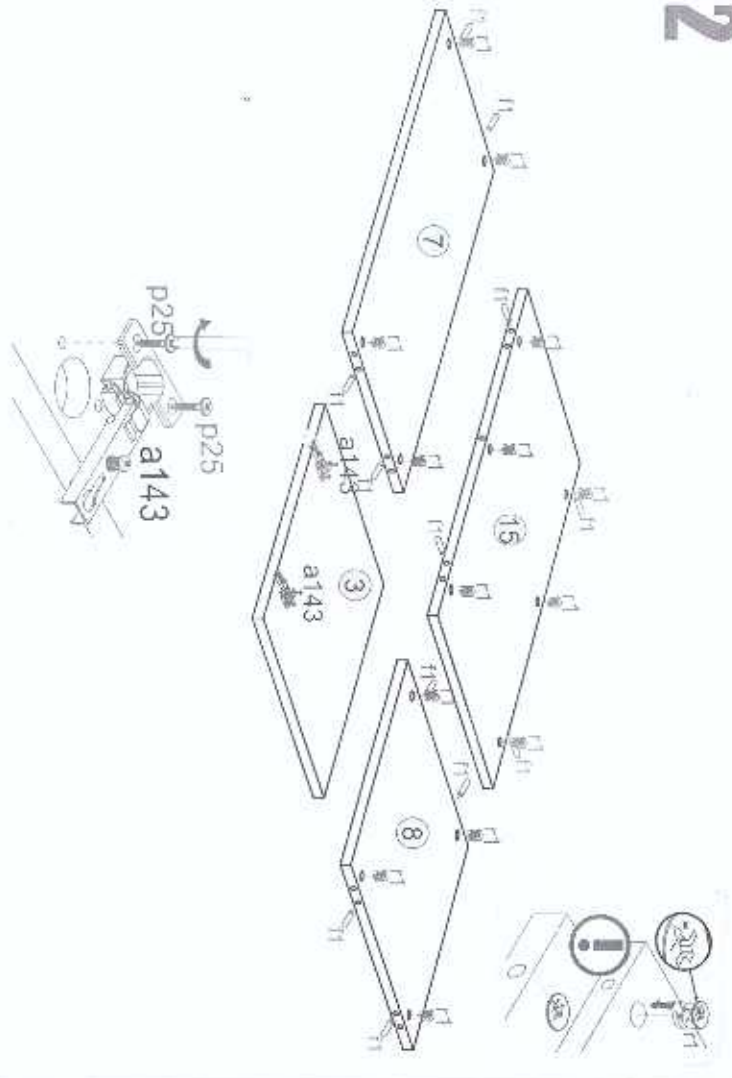

12x part no. p02	12x part no. p04	6x part no. p06	8x part no. p08	8x part no. p10
12x part no. p11	32x part no. e2	2x part no. n34	8x part no. p08	8x part no. p16
12x part no. e1	32x part no. e2	2x part no. n34	8x part no. p08	8x part no. p16
12x part no. e1	32x part no. e2	2x part no. n34	8x part no. p08	8x part no. p16

Nº					
1	NS-301	398	389	16	1
2	NS-501	341	110	16	1
3	NS-502	341	110	16	1
4	NS-503	300	110	16	1
5	NS-504	300	110	16	1
6	NS-001	170	392	16	1
7	NS-401	60	398	16	1
8	NS-201	464	420	16/32	1
9	NS-105	418	418	16/32	1
10	NS-106	418	418	16/32	1
11	NS-601	383	416	3	1
12	NS-602	355	282	3	1
13	NS-402	70	398	20	1

1

2

3

4

Installation manual

NORTON: BIU_1D1S_120

Element symbol	Dimensions	Code	package
1	1200 600 1632	K-203	1/1
2	734 500 1632	K-103	1/1
3	416 394 16	K-001	1/1
4	400 60 16	K-402	2/2
5	400 100 16	K-501	1/1
6	400 100 16	K-502	1/1
7	350 664 16	K-110	1/1
8	400 428 16	K-306	1/1
9	343 100 16	K-503	1/1
10	343 100 16	K-504	1/1
11	718 500 1832	K-111	1/1
12	718 500 1632	K-112	1/1
13	70 400 30	K-403	1/1
14	170 394 16	K-002	2/2
15	674 400 16	K-128	1/1
16	367 382 3	K-604	1/1
17	400 70 16	K-440	1/1

6x	20x	20x	20x	1x	18x	1x
4x	20x	20x	20x	1x	18x	1x
s1	k1	f1	b119	p21	p25	z1
43	62	43	119	21	25	1

1

3

2

4

5**6****7****8**