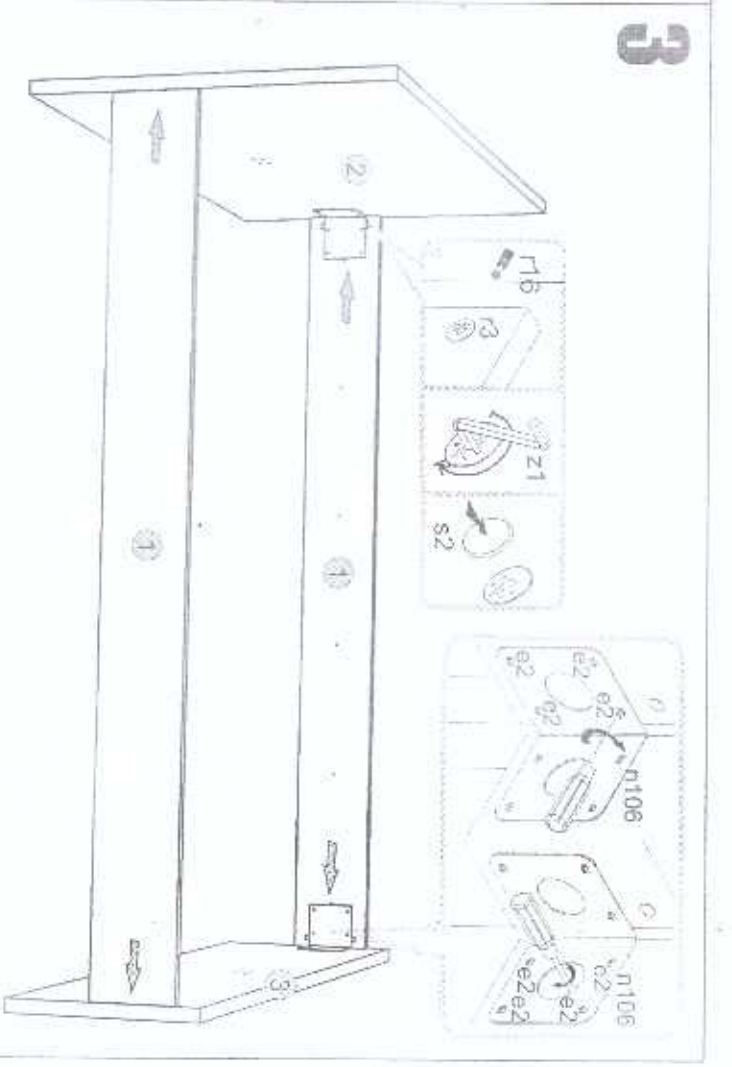

Installation manual

NORTON: LOZ_160_140_120

LOZ_160

Element symbol	Dimensions		Code	Package
1	200	2000	22	2
2	850	1854	16/32	1
3	455	1654	16/32	1
4	1880	30	25	2
5	1980	70	27	1
6	285	70	27	1
7	786	2300	20	2

LOZ_140

Element symbol	Dimensions		Code	Package
1	200	2000	22	2
2	850	1454	16/32	1
3	455	1454	16/32	1
4	1880	30	25	2
5	1980	70	27	1
6	285	70	27	1
7	686	2000	20	2

LOZ_120

Element symbol	Dimensions		Code	Package
1	200	2000	22	2
2	850	1254	16/32	1
3	455	1254	16/32	1
4	1880	30	25	2
5	1980	70	27	1
6	285	70	27	1
7	686	2000	20	2

12x part no. p02	12x part no. p04	6x part no. p06	8x part no. p08	8x part no. p10
12x part no. p11	32x part no. e2	2x part no. n34	8x part no. p08	8x part no. p16
12x part no. e1	32x part no. e2	2x part no. n34	8x part no. p08	8x part no. p16
12x part no. e1	32x part no. e2	2x part no. n34	8x part no. p08	8x part no. p16

1

2

3

4

Installation manual

NORTON: BIU_1D1S_120

Element symbol	Dimensions	Code	package
1	1200 600 1632	K-203	1/1
2	734 500 1632	K-103	1/1
3	416 394 16	K-001	1/1
4	400 60 16	K-402	2/2
5	400 100 16	K-501	1/1
6	400 100 16	K-502	1/1
7	350 664 16	K-110	1/1
8	400 428 16	K-306	1/1
9	343 100 16	K-503	1/1
10	343 100 16	K-504	1/1
11	718 500 1832	K-111	1/1
12	718 500 1632	K-112	1/1
13	70 400 30	K-403	1/1
14	170 394 16	K-002	2/2
15	674 400 16	K-128	1/1
16	367 382 3	K-604	1/1
17	400 70 16	K-440	1/1