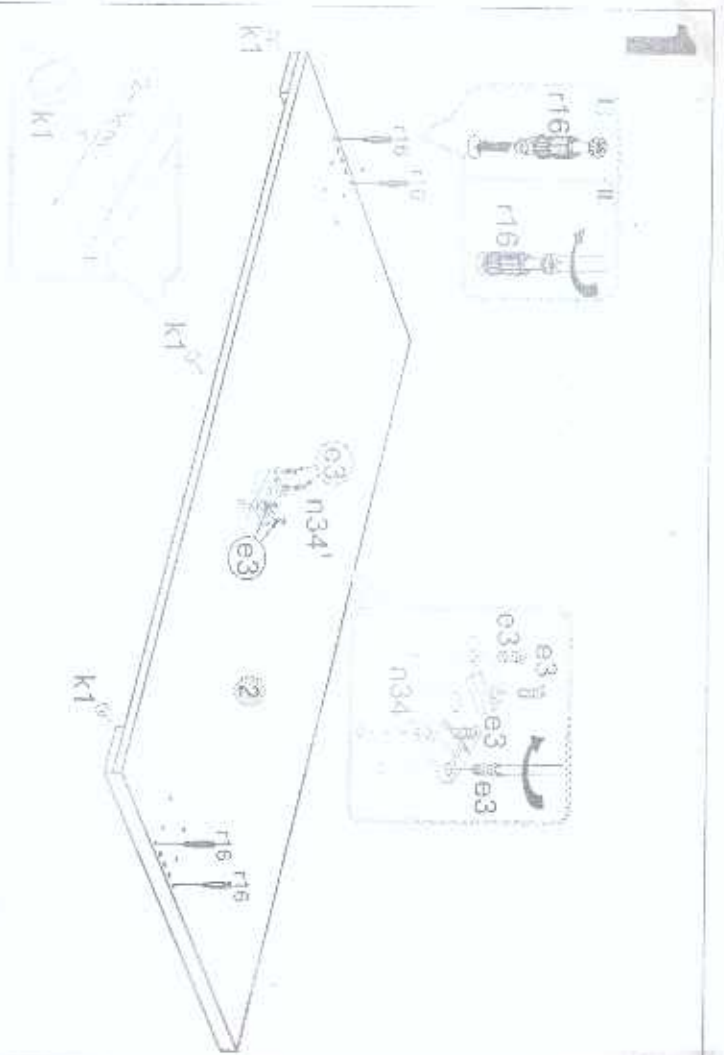

Installation manual

NORTON: LOZ_160_140_120

LOZ_160

Element symbol	Dimensions		Code	Package
1	200	2000	22	2
2	850	1854	16/32	1
3	455	1654	16/32	1
4	1880	30	25	2
5	1980	70	27	1
6	285	70	27	1
7	786	2300	20	2

LOZ_140

Element symbol	Dimensions		Code	Package
1	200	2000	22	2
2	850	1454	16/32	1
3	455	1454	16/32	1
4	1880	30	25	2
5	1980	70	27	1
6	285	70	27	1
7	686	2000	20	2

LOZ_120

Element symbol	Dimensions		Code	Package
1	200	2000	22	2
2	850	1254	16/32	1
3	455	1254	16/32	1
4	1880	30	25	2
5	1980	70	27	1
6	285	70	27	1
7	686	2000	20	2

12x part no. p02	12x part no. p04	6x part no. p06	8x part no. p08	8x part no. p10
12x part no. p11	32x part no. e2	2x part no. n34	8x part no. p08	8x part no. p16
12x part no. e1	32x part no. e2	2x part no. n34	8x part no. p08	8x part no. p16
12x part no. e1	32x part no. e2	2x part no. n34	8x part no. p08	8x part no. p16

1

2

3

4

Installation manual

NORTON: BIU_1D1S_120

Element symbol	Dimensions	Code	package
1	1200 600 1632	K-203	1/1
2	734 500 1632	K-103	1/1
3	416 394 16	K-001	1/1
4	400 60 16	K-402	2/2
5	400 100 16	K-501	1/1
6	400 100 16	K-502	1/1
7	350 664 16	K-110	1/1
8	400 428 16	K-306	1/1
9	343 100 16	K-503	1/1
10	343 100 16	K-504	1/1
11	718 500 1832	K-111	1/1
12	718 500 1632	K-112	1/1
13	70 400 30	K-403	1/1
14	170 394 16	K-002	2/2
15	674 400 16	K-128	1/1
16	367 382 3	K-604	1/1
17	400 70 16	K-440	1/1