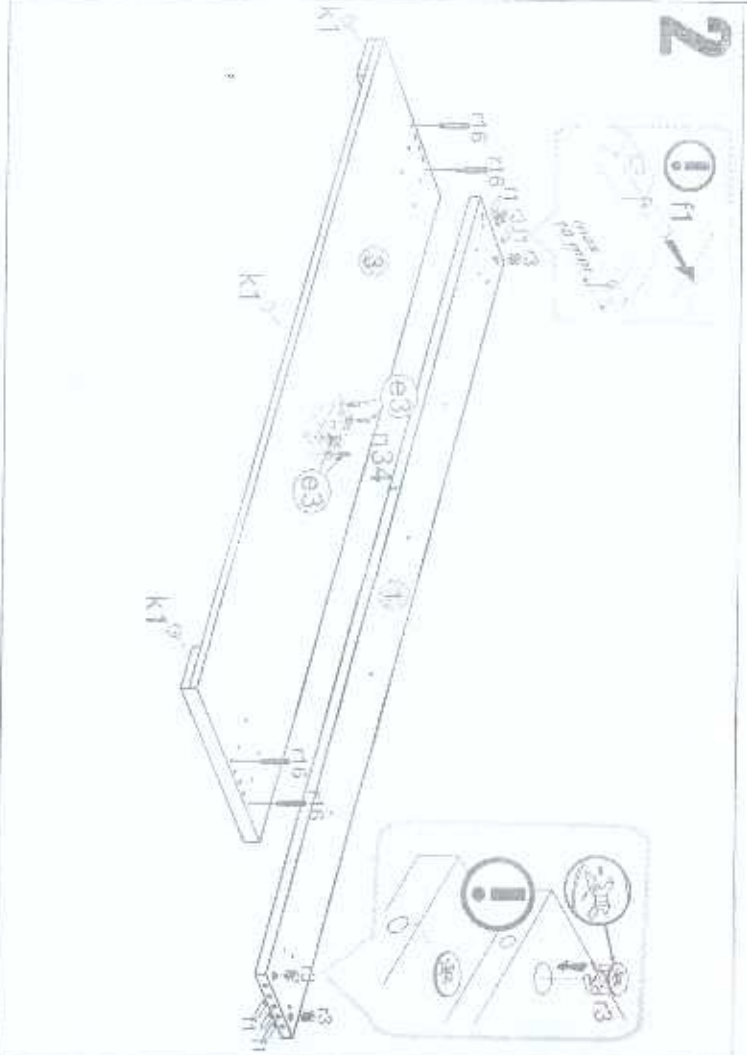

Installation manual

NORTON: LOZ_160_140_120

LOZ_160

Element symbol	Dimensions		Code	Package
1	200	2000	22	2
2	850	1854	16/32	1
3	455	1654	16/32	1
4	1880	30	25	2
5	1980	70	27	1
6	285	70	27	1
7	786	2300	20	2

LOZ_140

Element symbol	Dimensions		Code	Package
1	200	2000	22	2
2	850	1454	16/32	1
3	455	1454	16/32	1
4	1880	30	25	2
5	1980	70	27	1
6	285	70	27	1
7	686	2000	20	2

LOZ_120

Element symbol	Dimensions		Code	Package
1	200	2000	22	2
2	850	1254	16/32	1
3	455	1254	16/32	1
4	1880	30	25	2
5	1980	70	27	1
6	285	70	27	1
7	686	2000	20	2

12x part no. p02	12x part no. p04	6x part no. p06	8x part no. p08	8x part no. p10
12x part no. p11	32x part no. e2	2x part no. n34	8x part no. p08	8x part no. p16
12x part no. e1	32x part no. e2	2x part no. n34	8x part no. p08	8x part no. p16
12x part no. e1	32x part no. e2	2x part no. n34	8x part no. p08	8x part no. p16

1

2

3

4

Installation manual

NORTON: BIU_1D1S_120

Element symbol	Dimensions	Code	package
1	1200 600 1632	K-203	1/1
2	734 500 1632	K-103	1/1
3	416 394 16	K-001	1/1
4	400 60 16	K-402	2/2
5	400 100 16	K-501	1/1
6	400 100 16	K-502	1/1
7	350 664 16	K-110	1/1
8	400 428 16	K-306	1/1
9	343 100 16	K-503	1/1
10	343 100 16	K-504	1/1
11	718 500 1832	K-111	1/1
12	718 500 1632	K-112	1/1
13	70 400 30	K-403	1/1
14	170 394 16	K-002	2/2
15	674 400 16	K-128	1/1
16	367 382 3	K-604	1/1
17	400 70 16	K-440	1/1