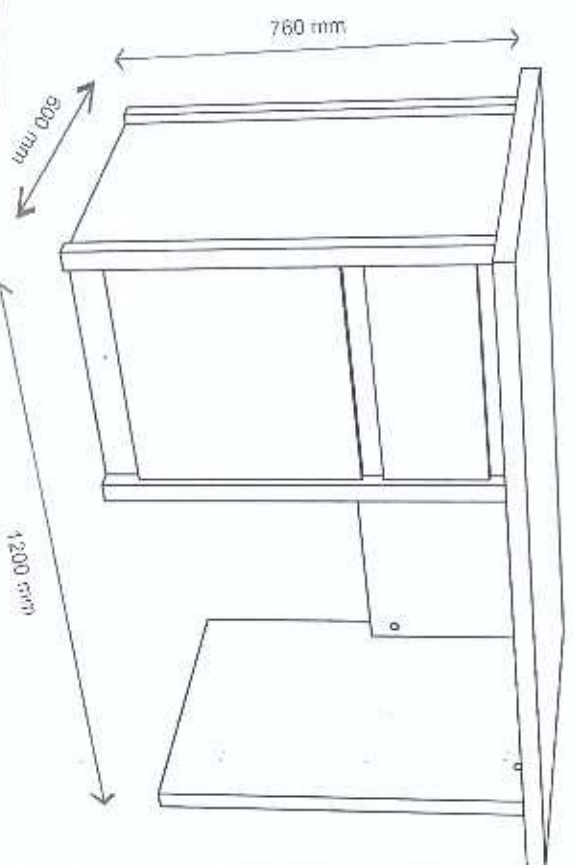

1

2

3

4

Installation manual

NORTON: BIU_1D1S_120

Element symbol	Dimensions	Code	package
1	1200 600 1632	K-203	1/1
2	734 500 1632	K-103	1/1
3	416 394 16	K-001	1/1
4	400 60 16	K-402	2/2
5	400 100 16	K-501	1/1
6	400 100 16	K-502	1/1
7	350 664 16	K-110	1/1
8	400 428 16	K-306	1/1
9	343 100 16	K-503	1/1
10	343 100 16	K-504	1/1
11	718 500 1832	K-111	1/1
12	718 500 1632	K-112	1/1
13	70 400 30	K-403	1/1
14	170 394 16	K-002	2/2
15	674 400 16	K-128	1/1
16	367 382 3	K-604	1/1
17	400 70 16	K-440	1/1