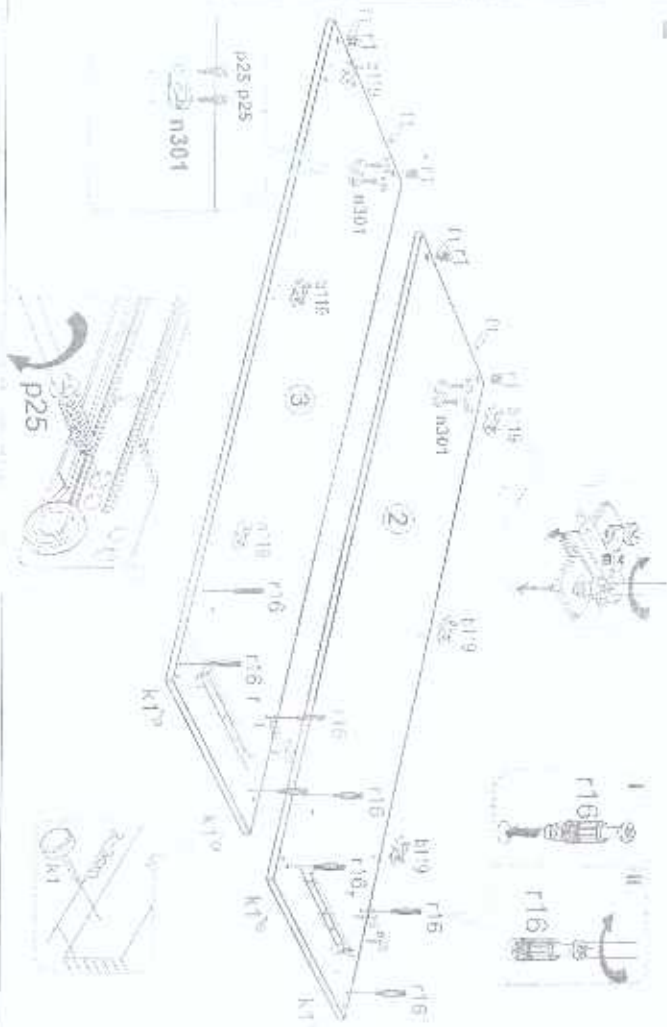

Installation manual

NORTON: LOZ_160_140_120

LOZ_160

Element symbol	Dimensions		Code	Package
1	200	2000	22	2
2	850	1854	16/32	1
3	455	1654	16/32	1
4	1880	30	25	2
5	1980	70	27	1
6	285	70	27	1
7	786	2300	20	2

LOZ_140

Element symbol	Dimensions		Code	Package
1	200	2000	22	2
2	850	1454	16/32	1
3	455	1454	16/32	1
4	1880	30	25	2
5	1980	70	27	1
6	285	70	27	1
7	686	2000	20	2

LOZ_120

Element symbol	Dimensions		Code	Package
1	200	2000	22	2
2	850	1254	16/32	1
3	455	1254	16/32	1
4	1880	30	25	2
5	1980	70	27	1
6	285	70	27	1
7	686	2000	20	2

12x part no. p02	12x part no. p04	6x part no. p06	8x part no. p08	8x part no. p10
12x part no. p11	32x part no. e2	2x part no. n34	8x part no. p08	8x part no. p16
12x part no. e1	32x part no. e2	2x part no. n34	8x part no. p08	8x part no. p16
12x part no. e1	32x part no. e2	2x part no. n34	8x part no. p08	8x part no. p16

1

2

3

4

Installation manual

NORTON: BIU_1D1S_120

Element symbol	Dimensions	Code	package
1	1200 600 1632	K-203	1/1
2	734 500 1632	K-103	1/1
3	416 394 16	K-001	1/1
4	400 60 16	K-402	2/2
5	400 100 16	K-501	1/1
6	400 100 16	K-502	1/1
7	350 664 16	K-110	1/1
8	400 428 16	K-306	1/1
9	343 100 16	K-503	1/1
10	343 100 16	K-504	1/1
11	718 500 1832	K-111	1/1
12	718 500 1632	K-112	1/1
13	70 400 30	K-403	1/1
14	170 394 16	K-002	2/2
15	674 400 16	K-128	1/1
16	367 382 3	K-604	1/1
17	400 70 16	K-440	1/1