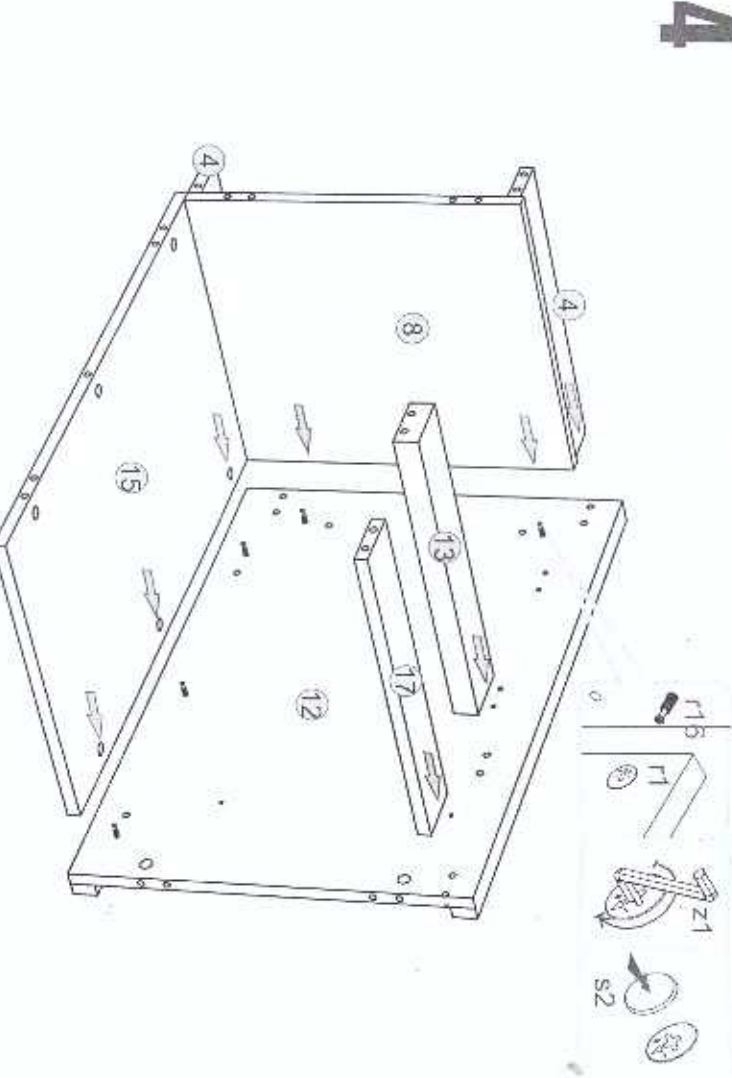

1

2

3

4

Installation manual

NORTON: BIU_1D1S_120

Element symbol	Dimensions	Code	package
1	1200 600 1632	K-203	1/1
2	734 500 1632	K-103	1/1
3	416 394 16	K-001	1/1
4	400 60 16	K-402	2/2
5	400 100 16	K-501	1/1
6	400 100 16	K-502	1/1
7	350 664 16	K-110	1/1
8	400 428 16	K-306	1/1
9	343 100 16	K-503	1/1
10	343 100 16	K-504	1/1
11	718 500 1832	K-111	1/1
12	718 500 1632	K-112	1/1
13	70 400 30	K-403	1/1
14	170 394 16	K-002	2/2
15	674 400 16	K-128	1/1
16	367 382 3	K-604	1/1
17	400 70 16	K-440	1/1

6x	20x	20x	20x	1x	18x	1x
4x	20x	20x	20x	1x	18x	1x
s1	k1	f1	b119	p21	p25	z1
43	62	43	119	21	25	1

1

3

2

4

5**6****7****8**