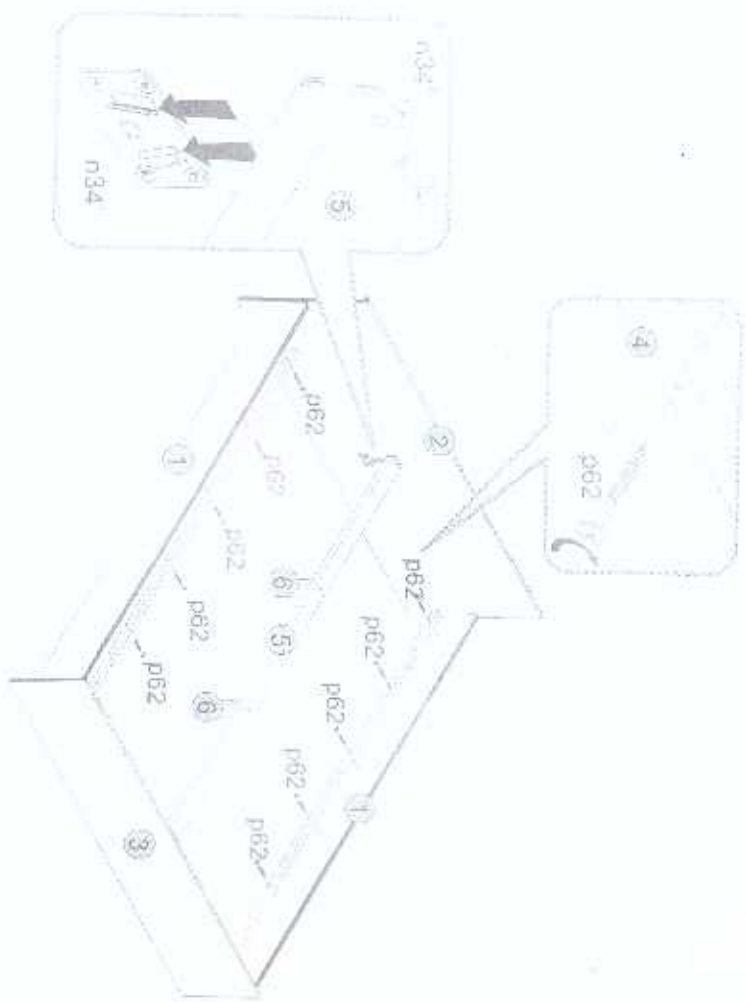

Installation manual

NORTON: LOZ_160_140_120

LOZ_160

Element symbol	Dimensions		Code	Package
1	200	2000	22	2
2	850	1854	16/32	1
3	455	1654	16/32	1
4	1880	30	25	2
5	1980	70	27	1
6	285	70	27	1
7	786	2300	20	2

LOZ_140

Element symbol	Dimensions		Code	Package
1	200	2000	22	2
2	850	1454	16/32	1
3	455	1454	16/32	1
4	1880	30	25	2
5	1980	70	27	1
6	285	70	27	1
7	686	2000	20	2

LOZ_120

Element symbol	Dimensions		Code	Package
1	200	2000	22	2
2	850	1254	16/32	1
3	455	1254	16/32	1
4	1880	30	25	2
5	1980	70	27	1
6	285	70	27	1
7	686	2000	20	2

12x part no. p02	12x part no. p04	6x part no. p06	8x part no. p08	8x part no. p10
12x part no. p11	32x part no. e2	2x part no. n34	8x part no. p08	8x part no. p16
12x part no. e1	32x part no. e2	2x part no. n34	8x part no. p08	8x part no. p16
12x part no. e1	32x part no. e2	2x part no. n34	8x part no. p08	8x part no. p16

1

2

3

4

Installation manual

NORTON: BIU_1D1S_120

Element symbol	Dimensions	Code	package
1	1200 600 1632	K-203	1/1
2	734 500 1632	K-103	1/1
3	416 394 16	K-001	1/1
4	400 60 16	K-402	2/2
5	400 100 16	K-501	1/1
6	400 100 16	K-502	1/1
7	350 664 16	K-110	1/1
8	400 428 16	K-306	1/1
9	343 100 16	K-503	1/1
10	343 100 16	K-504	1/1
11	718 500 1832	K-111	1/1
12	718 500 1632	K-112	1/1
13	70 400 30	K-403	1/1
14	170 394 16	K-002	2/2
15	674 400 16	K-128	1/1
16	367 382 3	K-604	1/1
17	400 70 16	K-440	1/1