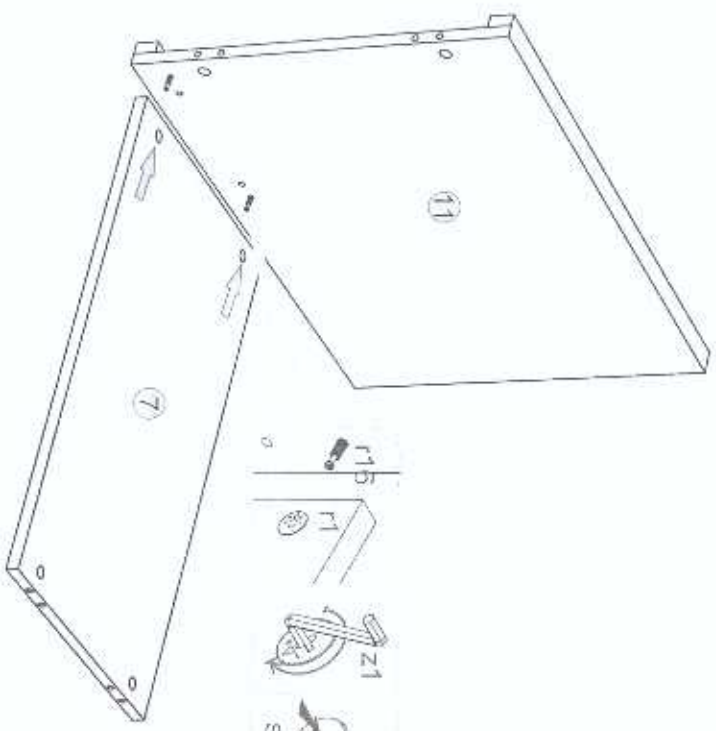

1

2

3

4

Installation manual

NORTON: BIU_1D1S_120

Element symbol	Dimensions	Code	package
1	1200 600 1632	K-203	1/1
2	734 500 1632	K-103	1/1
3	416 394 16	K-001	1/1
4	400 60 16	K-402	2/2
5	400 100 16	K-501	1/1
6	400 100 16	K-502	1/1
7	350 664 16	K-110	1/1
8	400 428 16	K-306	1/1
9	343 100 16	K-503	1/1
10	343 100 16	K-504	1/1
11	718 500 1832	K-111	1/1
12	718 500 1632	K-112	1/1
13	70 400 30	K-403	1/1
14	170 394 16	K-002	2/2
15	674 400 16	K-128	1/1
16	367 382 3	K-604	1/1
17	400 70 16	K-440	1/1

6x	20x	20x	20x	1x	18x	1x
4x	20x	20x	20x	1x	18x	1x
s1	k1	f1	b119	p21	p25	z1
43	62	43	119	21	25	1

1

3

2

4

5**6****7****8**