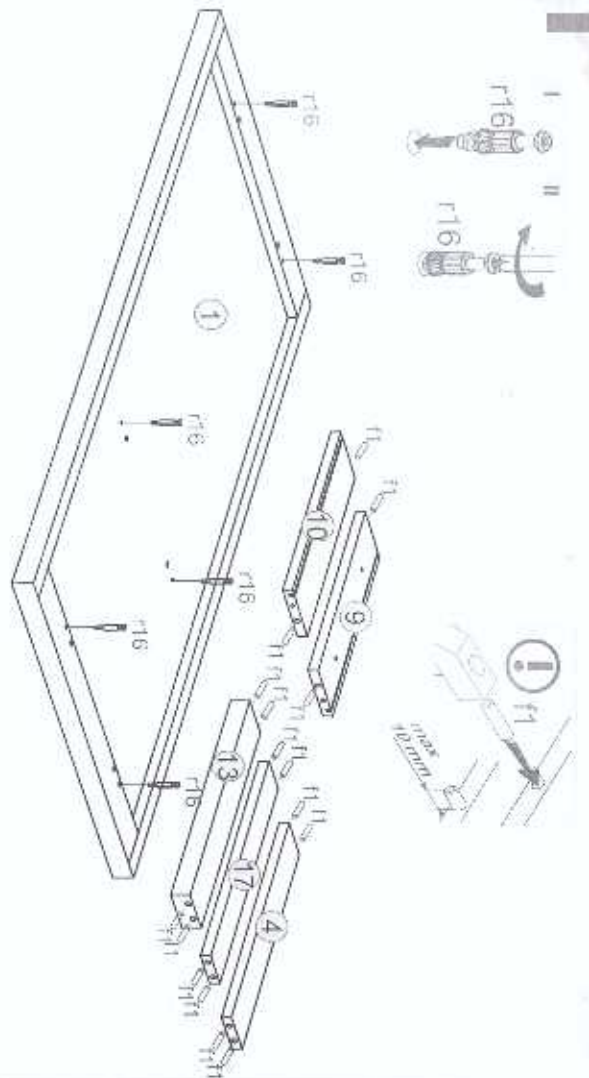

12x part no. p02	12x part no. p04	6x part no. p06	8x part no. p08	8x part no. p10
12x part no. p11	32x part no. e2	2x part no. n34	8x part no. p08	8x part no. p16
12x part no. e1	32x part no. e2	2x part no. n34	8x part no. p08	8x part no. p16
12x part no. e1	32x part no. e2	2x part no. n34	8x part no. p08	8x part no. p16

Nº					
1	NS-301	398	389	16	1
2	NS-501	341	110	16	1
3	NS-502	341	110	16	1
4	NS-503	300	110	16	1
5	NS-504	300	110	16	1
6	NS-001	170	392	16	1
7	NS-401	60	398	16	1
8	NS-201	464	420	16/32	1
9	NS-105	418	418	16/32	1
10	NS-106	418	418	16/32	1
11	NS-601	383	416	3	1
12	NS-602	355	282	3	1
13	NS-402	70	398	20	1

1

2

3

4

Installation manual

NORTON: BIU_1D1S_120

Element symbol	Dimensions	Code	package
1	1200 600 1632	K-203	1/1
2	734 500 1632	K-103	1/1
3	416 394 16	K-001	1/1
4	400 60 16	K-402	2/2
5	400 100 16	K-501	1/1
6	400 100 16	K-502	1/1
7	350 664 16	K-110	1/1
8	400 428 16	K-306	1/1
9	343 100 16	K-503	1/1
10	343 100 16	K-504	1/1
11	718 500 1832	K-111	1/1
12	718 500 1632	K-112	1/1
13	70 400 30	K-403	1/1
14	170 394 16	K-002	2/2
15	674 400 16	K-128	1/1
16	367 382 3	K-604	1/1
17	400 70 16	K-440	1/1

6x	20x	20x	20x	1x	18x	1x
4x	20x	20x	20x	1x	18x	1x
s1	k1	f1	b119	p21	p25	z1
43	62	43	119	21	25	1

1

3

2

4

5**6****7****8**