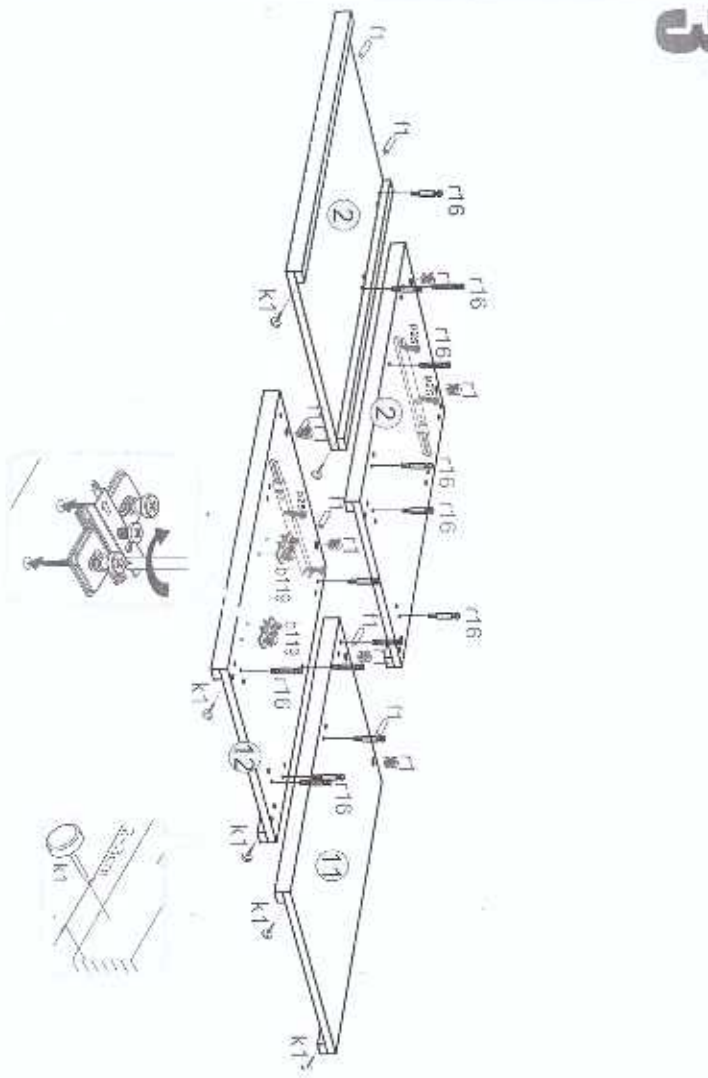

12x part no. p02	12x part no. p04	6x part no. p06	8x part no. p08	8x part no. p10
12x part no. p11	32x part no. e2	2x part no. n34	8x part no. p08	8x part no. p16
12x part no. e1	32x part no. e2	2x part no. n34	8x part no. p08	8x part no. p16
12x part no. e1	32x part no. e2	2x part no. n34	8x part no. p08	8x part no. p16

Nº					
1	NS-301	398	389	16	1
2	NS-501	341	110	16	1
3	NS-502	341	110	16	1
4	NS-503	300	110	16	1
5	NS-504	300	110	16	1
6	NS-001	170	392	16	1
7	NS-401	60	398	16	1
8	NS-201	464	420	16/32	1
9	NS-105	418	418	16/32	1
10	NS-106	418	418	16/32	1
11	NS-601	383	416	3	1
12	NS-602	355	282	3	1
13	NS-402	70	398	20	1

1

2

3

4

Installation manual

NORTON: BIU_1D1S_120

Element symbol	Dimensions	Code	package
1	1200 600 1632	K-203	1/1
2	734 500 1632	K-103	1/1
3	416 394 16	K-001	1/1
4	400 60 16	K-402	2/2
5	400 100 16	K-501	1/1
6	400 100 16	K-502	1/1
7	350 664 16	K-110	1/1
8	400 428 16	K-306	1/1
9	343 100 16	K-503	1/1
10	343 100 16	K-504	1/1
11	718 500 1832	K-111	1/1
12	718 500 1632	K-112	1/1
13	70 400 30	K-403	1/1
14	170 394 16	K-002	2/2
15	674 400 16	K-128	1/1
16	367 382 3	K-604	1/1
17	400 70 16	K-440	1/1

6x	20x	20x	20x	1x	18x	1x
4x	20x	20x	20x	1x	18x	1x
s1	k1	f1	b119	p21	p25	z1
43	62	43	119	21	25	1

1

3

2

4

5**6****7****8**