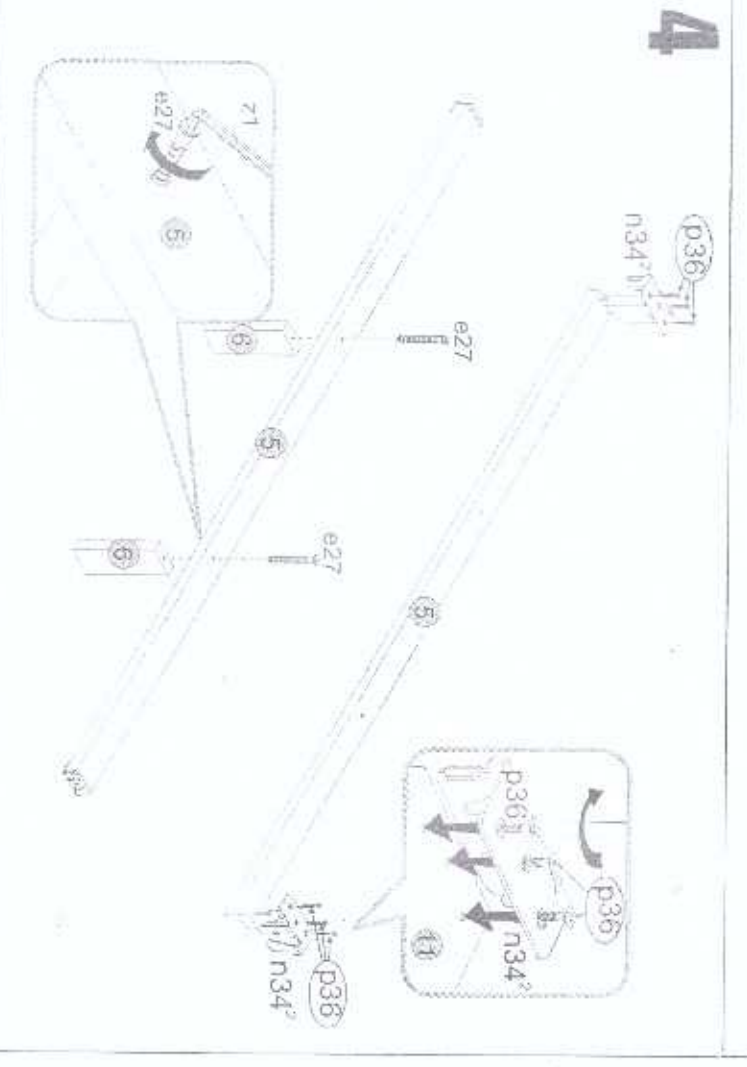

Installation manual

NORTON: LOZ_160_140_120

LOZ_160

Element symbol	Dimensions		Code	Package
1	200	2000	22	2
2	850	1854	16/32	1
3	455	1654	16/32	1
4	1880	30	25	2
5	1980	70	27	1
6	285	70	27	1
7	786	2300	20	2

LOZ_140

Element symbol	Dimensions		Code	Package
1	200	2000	22	2
2	850	1454	16/32	1
3	455	1454	16/32	1
4	1880	30	25	2
5	1980	70	27	1
6	285	70	27	1
7	686	2000	20	2

LOZ_120

Element symbol	Dimensions		Code	Package
1	200	2000	22	2
2	850	1254	16/32	1
3	455	1254	16/32	1
4	1880	30	25	2
5	1980	70	27	1
6	285	70	27	1
7	686	2000	20	2

12x part no. p02	12x part no. p04	6x part no. p06	8x part no. p08	8x part no. p10
12x part no. p11	32x part no. e2	2x part no. n34	8x part no. p08	8x part no. p16
12x part no. e1	32x part no. e2	2x part no. n34	8x part no. p08	8x part no. p16
12x part no. e1	32x part no. e2	2x part no. n34	8x part no. p08	8x part no. p16

1

2

3

4

Installation manual

NORTON: BIU_1D1S_120

Element symbol	Dimensions	Code	package
1	1200 600 1632	K-203	1/1
2	734 500 1632	K-103	1/1
3	416 394 16	K-001	1/1
4	400 60 16	K-402	2/2
5	400 100 16	K-501	1/1
6	400 100 16	K-502	1/1
7	350 664 16	K-110	1/1
8	400 428 16	K-306	1/1
9	343 100 16	K-503	1/1
10	343 100 16	K-504	1/1
11	718 500 1832	K-111	1/1
12	718 500 1632	K-112	1/1
13	70 400 30	K-403	1/1
14	170 394 16	K-002	2/2
15	674 400 16	K-128	1/1
16	367 382 3	K-604	1/1
17	400 70 16	K-440	1/1