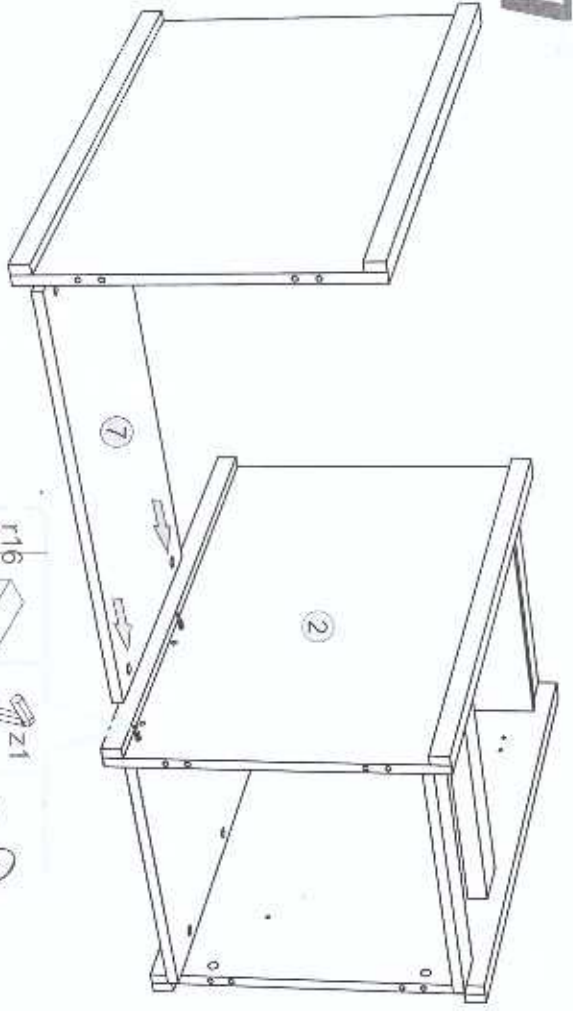

1

2

3

4

Installation manual

NORTON: BIU_1D1S_120

Element symbol	Dimensions	Code	package
1	1200 600 1632	K-203	1/1
2	734 500 1632	K-103	1/1
3	416 394 16	K-001	1/1
4	400 60 16	K-402	2/2
5	400 100 16	K-501	1/1
6	400 100 16	K-502	1/1
7	350 664 16	K-110	1/1
8	400 428 16	K-306	1/1
9	343 100 16	K-503	1/1
10	343 100 16	K-504	1/1
11	718 500 1832	K-111	1/1
12	718 500 1632	K-112	1/1
13	70 400 30	K-403	1/1
14	170 394 16	K-002	2/2
15	674 400 16	K-128	1/1
16	367 382 3	K-604	1/1
17	400 70 16	K-440	1/1

6x	20x	20x	20x	1x	18x	1x
4x	20x	20x	20x	1x	18x	1x
s1	k1	f1	b119	p21	p25	z1
43	62	43	119	21	25	1

1

3

2

4

5**6****7****8**