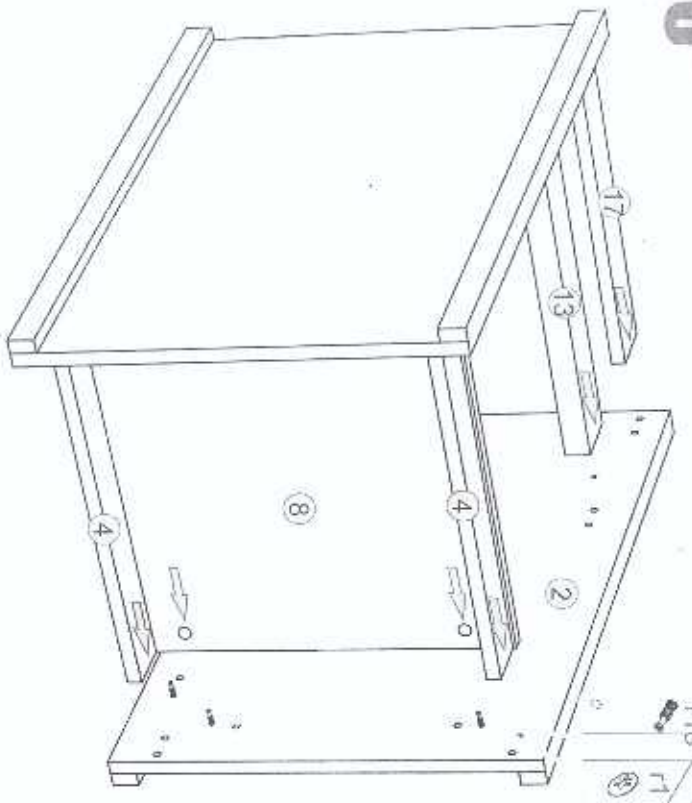

1

2

3

4

Installation manual

NORTON: BIU_1D1S_120

Element symbol	Dimensions	Code	package
1	1200 600 1632	K-203	1/1
2	734 500 1632	K-103	1/1
3	416 394 16	K-001	1/1
4	400 60 16	K-402	2/2
5	400 100 16	K-501	1/1
6	400 100 16	K-502	1/1
7	350 664 16	K-110	1/1
8	400 428 16	K-306	1/1
9	343 100 16	K-503	1/1
10	343 100 16	K-504	1/1
11	718 500 1832	K-111	1/1
12	718 500 1632	K-112	1/1
13	70 400 30	K-403	1/1
14	170 394 16	K-002	2/2
15	674 400 16	K-128	1/1
16	367 382 3	K-604	1/1
17	400 70 16	K-440	1/1

6x	20x	20x	20x	1x	18x	1x
4x	20x	20x	20x	1x	18x	1x
s1	k1	f1	b119	p21	p25	z1
43	62	43	119	21	25	1

1

3

2

4

5**6****7****8**