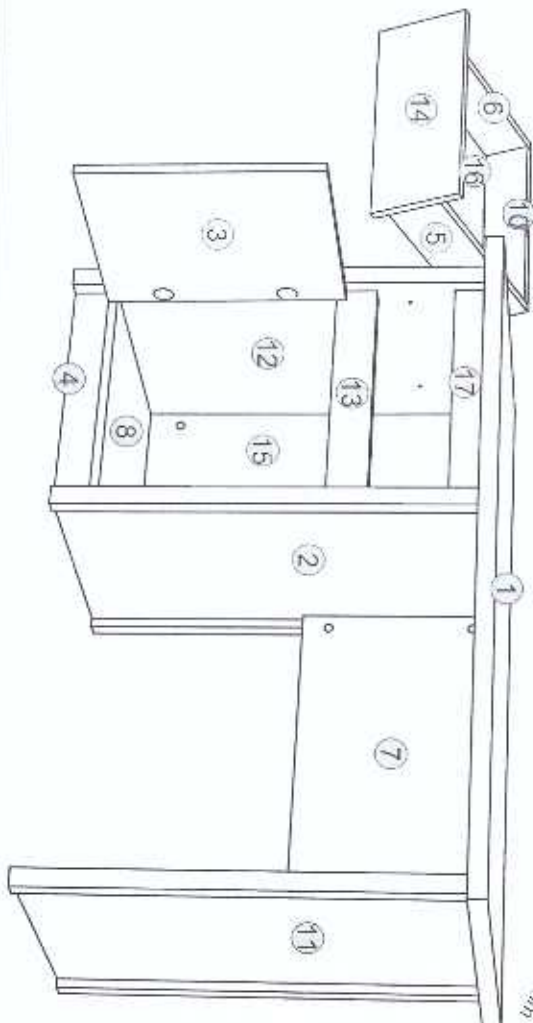

12x part no. p02	12x part no. p04	6x part no. p06	8x part no. p08	8x part no. p10
12x part no. p11	32x part no. e2	2x part no. n34	8x part no. p08	8x part no. p16
12x part no. e1	32x part no. e2	2x part no. n34	8x part no. p08	8x part no. p16
12x part no. e1	32x part no. e2	2x part no. n34	8x part no. p08	8x part no. p16

Nº					
1	NS-301	398	389	16	1
2	NS-501	341	110	16	1
3	NS-502	341	110	16	1
4	NS-503	300	110	16	1
5	NS-504	300	110	16	1
6	NS-001	170	392	16	1
7	NS-401	60	398	16	1
8	NS-201	464	420	16/32	1
9	NS-105	418	418	16/32	1
10	NS-106	418	418	16/32	1
11	NS-601	383	416	3	1
12	NS-602	355	282	3	1
13	NS-402	70	398	20	1

1

2

3

4

Installation manual

NORTON: BIU_1D1S_120

Element symbol	Dimensions	Code	package
1	1200 600 1632	K-203	1/1
2	734 500 1632	K-103	1/1
3	416 394 16	K-001	1/1
4	400 60 16	K-402	2/2
5	400 100 16	K-501	1/1
6	400 100 16	K-502	1/1
7	350 664 16	K-110	1/1
8	400 428 16	K-306	1/1
9	343 100 16	K-503	1/1
10	343 100 16	K-504	1/1
11	718 500 1832	K-111	1/1
12	718 500 1632	K-112	1/1
13	70 400 30	K-403	1/1
14	170 394 16	K-002	2/2
15	674 400 16	K-128	1/1
16	367 382 3	K-604	1/1
17	400 70 16	K-440	1/1

6x	20x	20x	20x	1x	18x	1x
4x	20x	20x	20x	1x	18x	1x
s1	k1	f1	b119	p21	p25	z1
43	62	43	119	21	25	1

1

3

2

4

5**6****7****8**