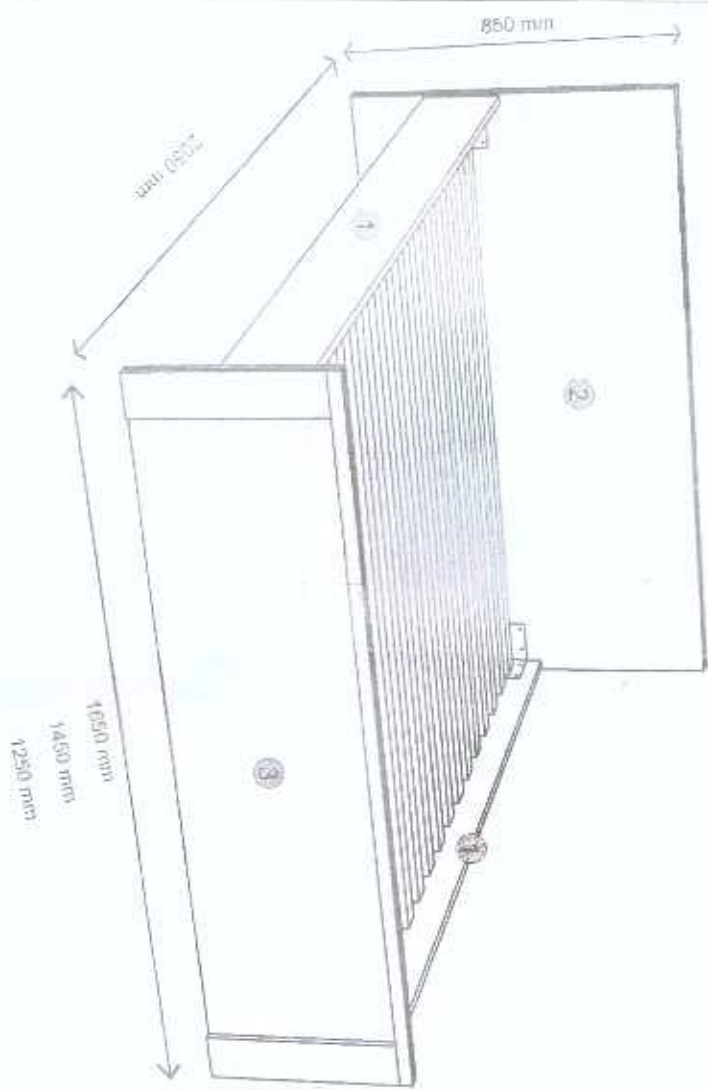

Installation manual

NORTON: LOZ_160_140_120

LOZ_160

Element symbol	Dimensions		Code	Package
1	200	2000	22	2
2	850	1854	16/32	1
3	455	1654	16/32	1
4	1880	30	25	2
5	1980	70	27	1
6	285	70	27	1
7	786	2300	20	2

LOZ_140

Element symbol	Dimensions		Code	Package
1	200	2000	22	2
2	850	1454	16/32	1
3	455	1454	16/32	1
4	1880	30	25	2
5	1980	70	27	1
6	285	70	27	1
7	686	2000	20	2

LOZ_120

Element symbol	Dimensions		Code	Package
1	200	2000	22	2
2	850	1254	16/32	1
3	455	1254	16/32	1
4	1880	30	25	2
5	1980	70	27	1
6	285	70	27	1
7	686	2000	20	2

12x part no. p02	12x part no. p04	6x part no. p06	8x part no. p08	8x part no. p10
12x part no. p11	32x part no. e2	2x part no. n34	8x part no. p08	8x part no. p16
12x part no. e1	32x part no. e2	2x part no. n34	8x part no. p08	8x part no. p16
12x part no. e1	32x part no. e2	2x part no. n34	8x part no. p08	8x part no. p16

1

2

3

4

Installation manual

NORTON: BIU_1D1S_120

Element symbol	Dimensions	Code	package
1	1200 600 1632	K-203	1/1
2	734 500 1632	K-103	1/1
3	416 394 16	K-001	1/1
4	400 60 16	K-402	2/2
5	400 100 16	K-501	1/1
6	400 100 16	K-502	1/1
7	350 664 16	K-110	1/1
8	400 428 16	K-306	1/1
9	343 100 16	K-503	1/1
10	343 100 16	K-504	1/1
11	718 500 1832	K-111	1/1
12	718 500 1632	K-112	1/1
13	70 400 30	K-403	1/1
14	170 394 16	K-002	2/2
15	674 400 16	K-128	1/1
16	367 382 3	K-604	1/1
17	400 70 16	K-440	1/1