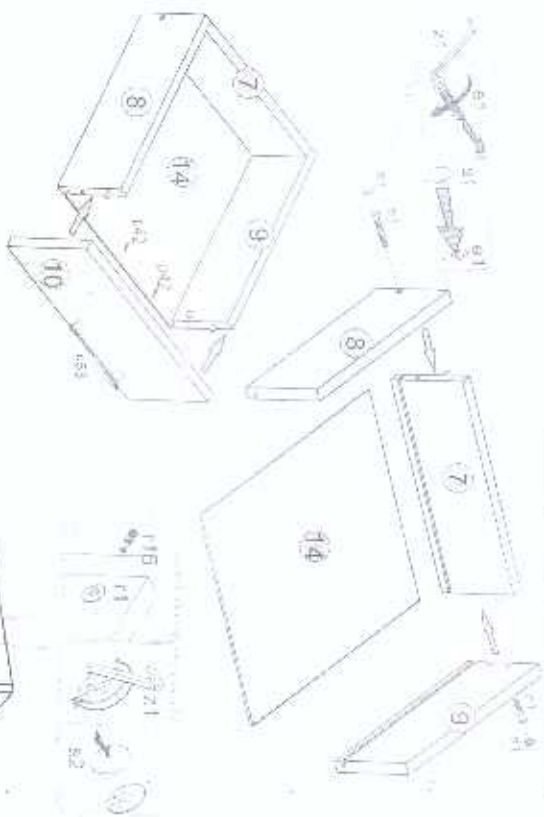

12x part no. p02	12x part no. p04	6x part no. p06	8x part no. p08	8x part no. p10
12x part no. p11	32x part no. e2	2x part no. n34	8x part no. p08	8x part no. p16
12x part no. e1	32x part no. e2	2x part no. n34	8x part no. p08	8x part no. p16
12x part no. e1	32x part no. e2	2x part no. n34	8x part no. p08	8x part no. p16

Nº					
1	NS-301	398	389	16	1
2	NS-501	341	110	16	1
3	NS-502	341	110	16	1
4	NS-503	300	110	16	1
5	NS-504	300	110	16	1
6	NS-001	170	392	16	1
7	NS-401	60	398	16	1
8	NS-201	464	420	16/32	1
9	NS-105	418	418	16/32	1
10	NS-106	418	418	16/32	1
11	NS-601	383	416	3	1
12	NS-602	355	282	3	1
13	NS-402	70	398	20	1

1

2

3

4

Installation manual

NORTON: BIU_1D1S_120

Element symbol	Dimensions	Code	package
1	1200 600 1632	K-203	1/1
2	734 500 1632	K-103	1/1
3	416 394 16	K-001	1/1
4	400 60 16	K-402	2/2
5	400 100 16	K-501	1/1
6	400 100 16	K-502	1/1
7	350 664 16	K-110	1/1
8	400 428 16	K-306	1/1
9	343 100 16	K-503	1/1
10	343 100 16	K-504	1/1
11	718 500 1832	K-111	1/1
12	718 500 1632	K-112	1/1
13	70 400 30	K-403	1/1
14	170 394 16	K-002	2/2
15	674 400 16	K-128	1/1
16	367 382 3	K-604	1/1
17	400 70 16	K-440	1/1

6x	20x	20x	20x	1x	18x	1x
4x	20x	20x	20x	1x	18x	1x
s1	k1	f1	b119	p21	p25	z1
43	62	43	119	21	25	1

1

3

2

4

5**6****7****8**