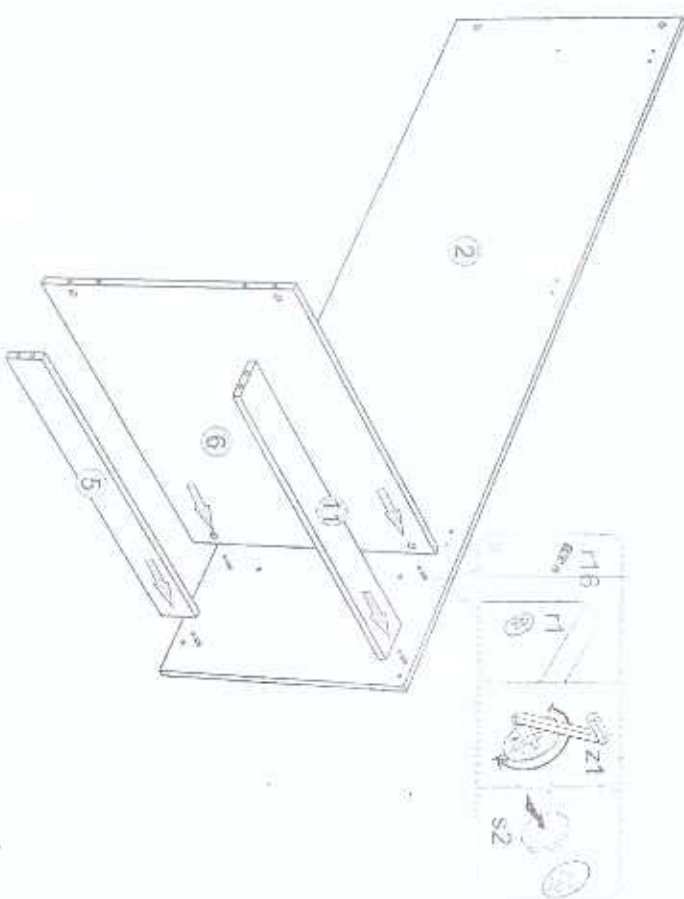

1

2

3

4

Installation manual

NORTON: BIU_1D1S_120

Element symbol	Dimensions	Code	package
1	1200 600 1632	K-203	1/1
2	734 500 1632	K-103	1/1
3	416 394 16	K-001	1/1
4	400 60 16	K-402	2/2
5	400 100 16	K-501	1/1
6	400 100 16	K-502	1/1
7	350 664 16	K-110	1/1
8	400 428 16	K-306	1/1
9	343 100 16	K-503	1/1
10	343 100 16	K-504	1/1
11	718 500 1832	K-111	1/1
12	718 500 1632	K-112	1/1
13	70 400 30	K-403	1/1
14	170 394 16	K-002	2/2
15	674 400 16	K-128	1/1
16	367 382 3	K-604	1/1
17	400 70 16	K-440	1/1