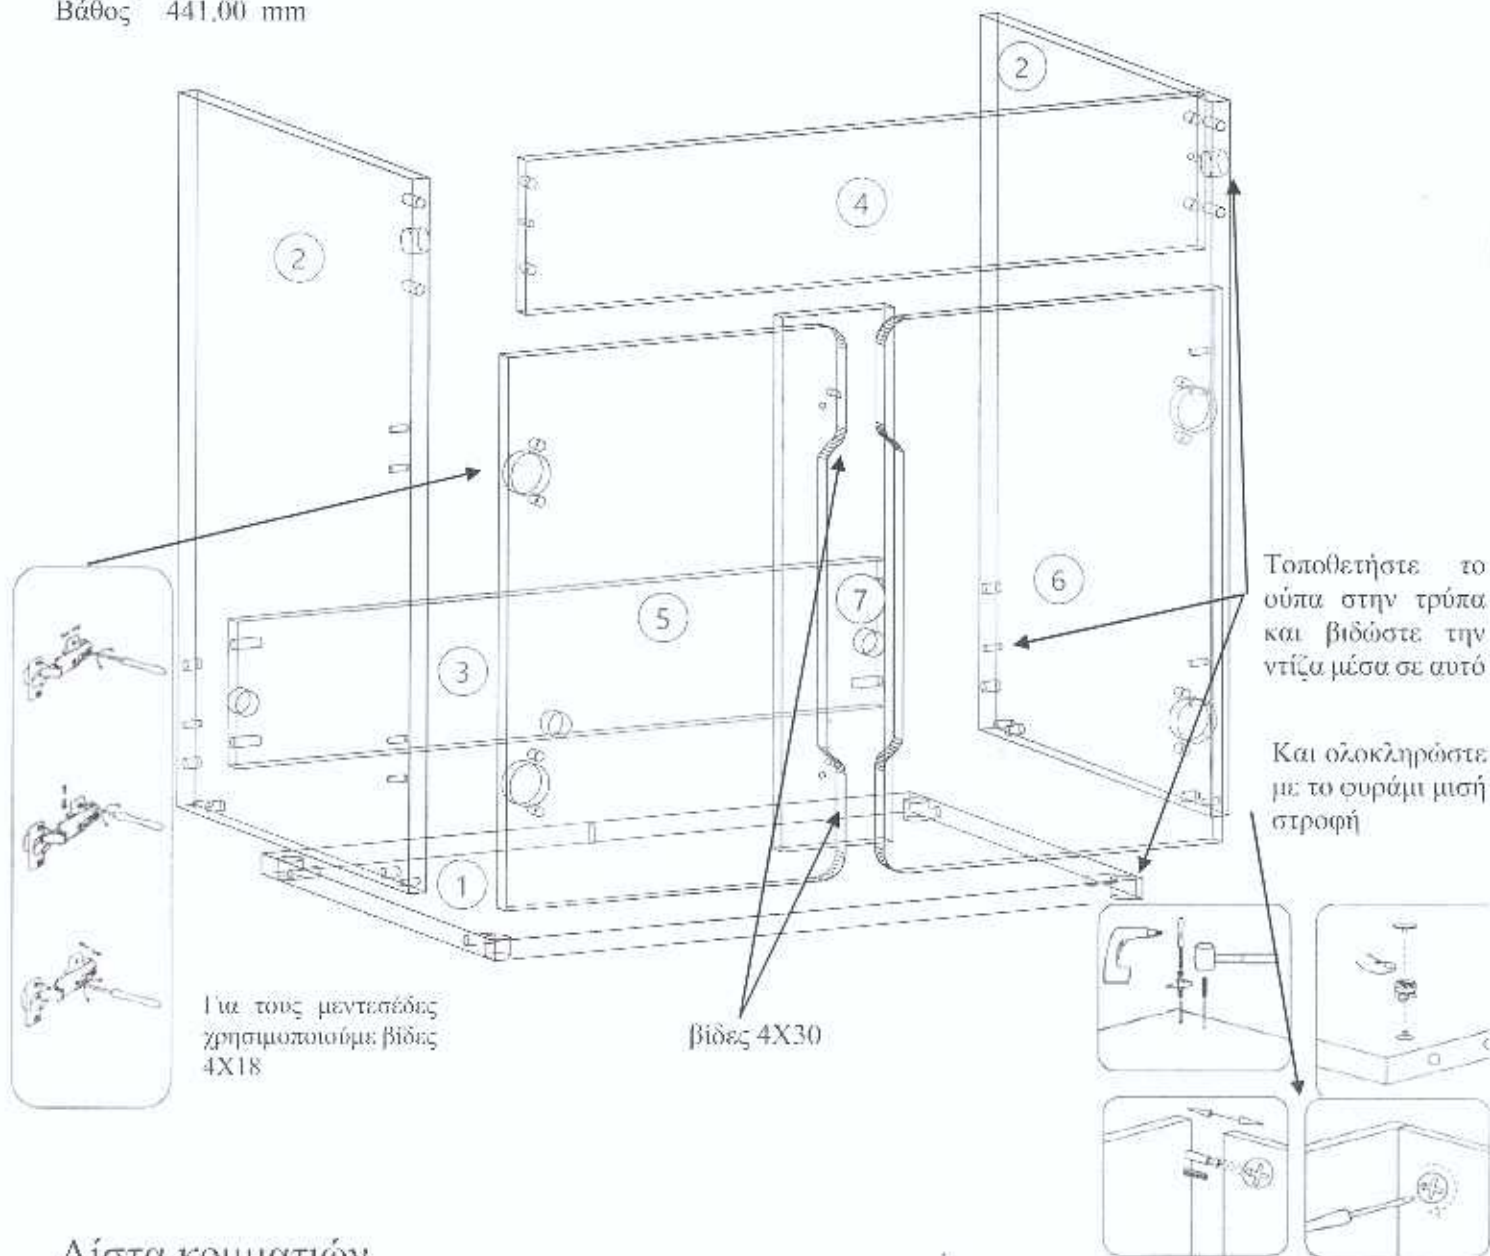

ντουλαπάκι μπάνιου πάνω 610

AlphaB2B.gr

Ύψος 650.00 mm
 Πλάτος 610.00 mm
 Βάθος 136.00 mm

Λίστα κομματιών

Num	Μέρος	Μήκος	Πλάτος	Ποσότητα
1	Καπάκι	580.00	120.00	1
2	Βάση	580.00	120.00	1
3	Πλαϊνά	602.00	120.00	2
4	Πλάτη	610.00	600.00	1
5	Ράφι	580.00	120.00	1
6	Πόρτα αριστερή	650.00	304.00	1
7	Πόρτα δεξιά	650.00	304.00	1

Εξαρτήματα

Εξαρτήματα	Ποσότητα
1 μεντεσές+ 4 βίδες 4X18	4
καβύλια 8*35	8
φουράμι + ούπα	4
γωνίες κρεμάσματος	2
τακάκια ραφιών	4
καρφιά για πλάτη	

ντουλαπάκι μπάνιου 6I

AlphaB2B.gr

Ύψος 580.00 mm
 Πλάτος 612.00 mm
 Βάθος 441.00 mm

Λίστα κομματιών

Num	Μέρος	Μήκος	Πλάτος	Ποσότητα	Εξαρτήματα	Ποσότητα
1	Βάση	580.00	425.00	1	1 μεντεσες+ 4 βίδες 4X18	4
2	Πλαϊνά	580.00	425.00	2	καβίλια8*35	14
3	Πλάτη	120.00	580.00	1	ουράμι + ούπα	9
4	Μετόπη	611.00	122.00	1	γωνίες κρεμάσματος +2 βίδες 4X18	4
5	Πόρτα αριστερή	450.00	303.00	1	βίδες 4X30	2
6	Πόρτα δεξιά	450.00	303.00	1		
7	Μπινι πόρτας	434.00	100.00	1		

βιβλιοθήκη 2 πορτες

AlphaB2B.gr

Ύψος 1740.00 mm

Πλάτος 350.00 mm

Βάθος 319.00 mm

Τοποθετήστε το ούπα στην τρύπα και βιδώστε την ντίξυ μέσα σε αυτό

Και ολοκληρώστε με το φουράμι μισή στροφή

Για τους μεντεσίδες χρησιμοποιούμε βίδες 4X18