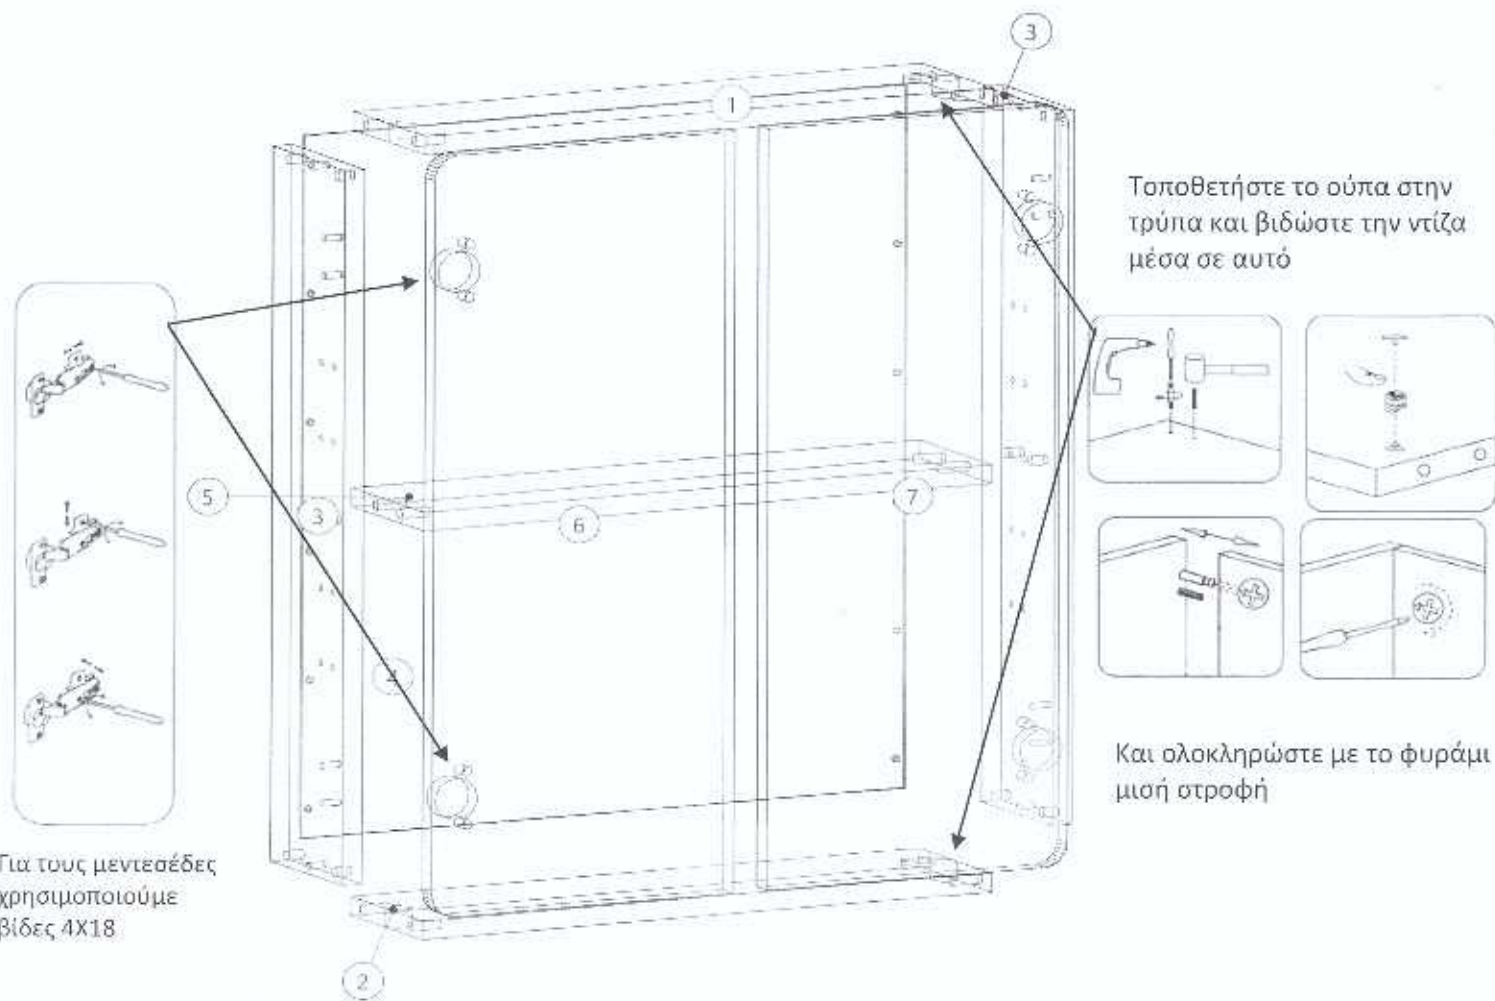

ντουλαπάκι μπάνιου πάνω 610

AlphaB2B.gr

Ύψος 650.00 mm
 Πλάτος 610.00 mm
 Βάθος 136.00 mm

Λίστα κομματιών

Num	Μέρος	Μήκος	Πλάτος	Ποσότητα
1	Καπάκι	580.00	120.00	1
2	Βάση	580.00	120.00	1
3	Πλαϊνά	602.00	120.00	2
4	Πλάτη	610.00	600.00	1
5	Ράφι	580.00	120.00	1
6	Πόρτα αριστερή	650.00	304.00	1
7	Πόρτα δεξιά	650.00	304.00	1

Εξαρτήματα

Εξαρτήματα	Ποσότητα
1 μεντεσές+ 4 βίδες 4X18	4
καβύλια 8*35	8
φουράμι + ούπα	4
γωνίες κρεμάσματος	2
τακάκια ραφιών	4
καρφιά για πλάτη	

ντουλαπάκι μπάνιου 6I

AlphaB2B.gr

Ύψος 580.00 mm
 Πλάτος 612.00 mm
 Βάθος 441.00 mm

βιβλιοθήκη 2 πορτες

AlphaB2B.gr

Ύψος 1740.00 mm

Πλάτος 350.00 mm

Βάθος 319.00 mm

Τοποθετήστε το ούπα στην τρύπα και βιδώστε την ντίξυ μέσα σε αυτό

Και ολοκληρώστε με το φουράμι μισή στροφή

Για τους μεντεσίδες χρησιμοποιούμε βίδες 4X18