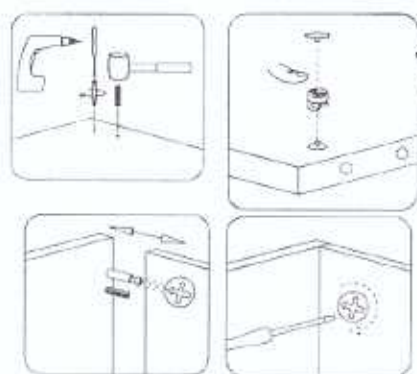

βιβλιοθήκη 2 πορτες

AlphaB2B.gr

Ύψος 1740.00 mm

Πλάτος 350.00 mm

Βάθος 319.00 mm

Τοποθετήστε το ούπα στην τρύπα και βιδώστε την ντίξυ μέσα σε αυτό

Και ολοκληρώστε με το φουράμι μισή στροφή

Για τους μεντεσίδες χρησιμοποιούμε βίδες 4X18