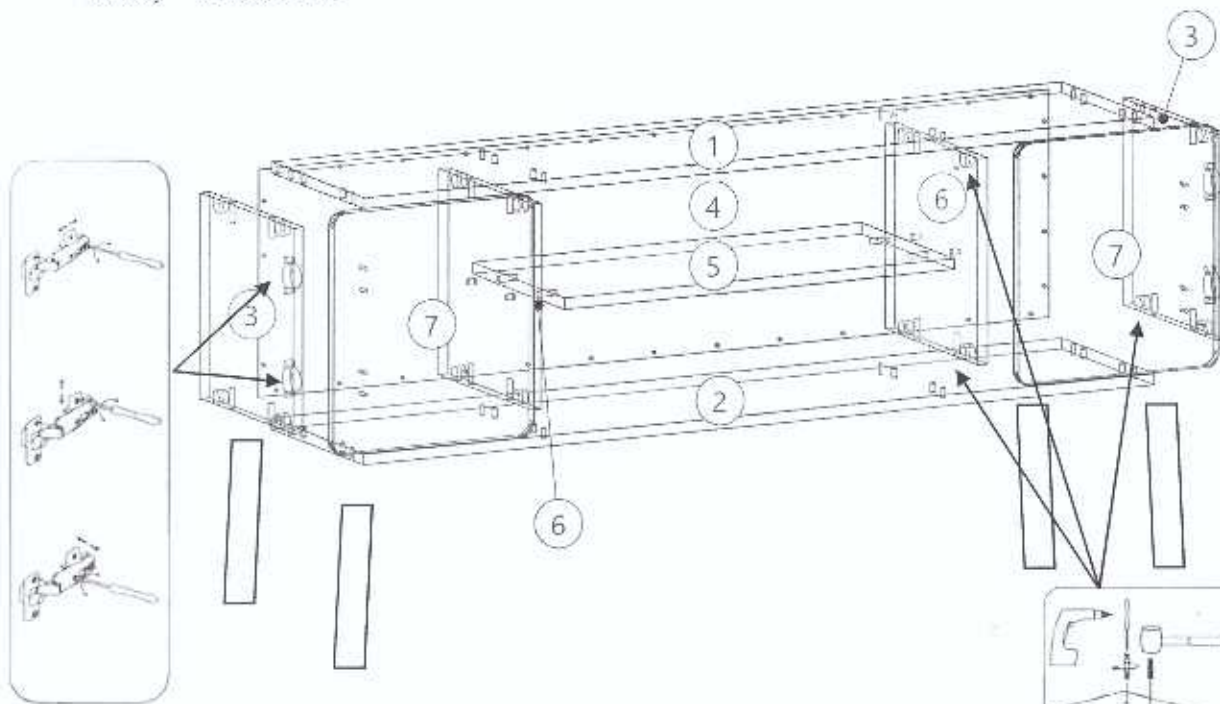

# AlphaB2B.gr

Ύψος 400.00 mm

Πλάτος 1300.00 mm

Βάθος 319.00 mm

Τοποθετήστε το ούλα στην τρύπα και βιδώστε την ντιζα μέσα σε αυτό

Και ολοκληρώστε με το φουράμι μισή στροπή

Για τους μεντεσέδες χρησιμοποιούμε βίδες 4X18.

Ύψος 180.00 mm

Πλάτος 800.00 mm

Βάθος 196.00 mm