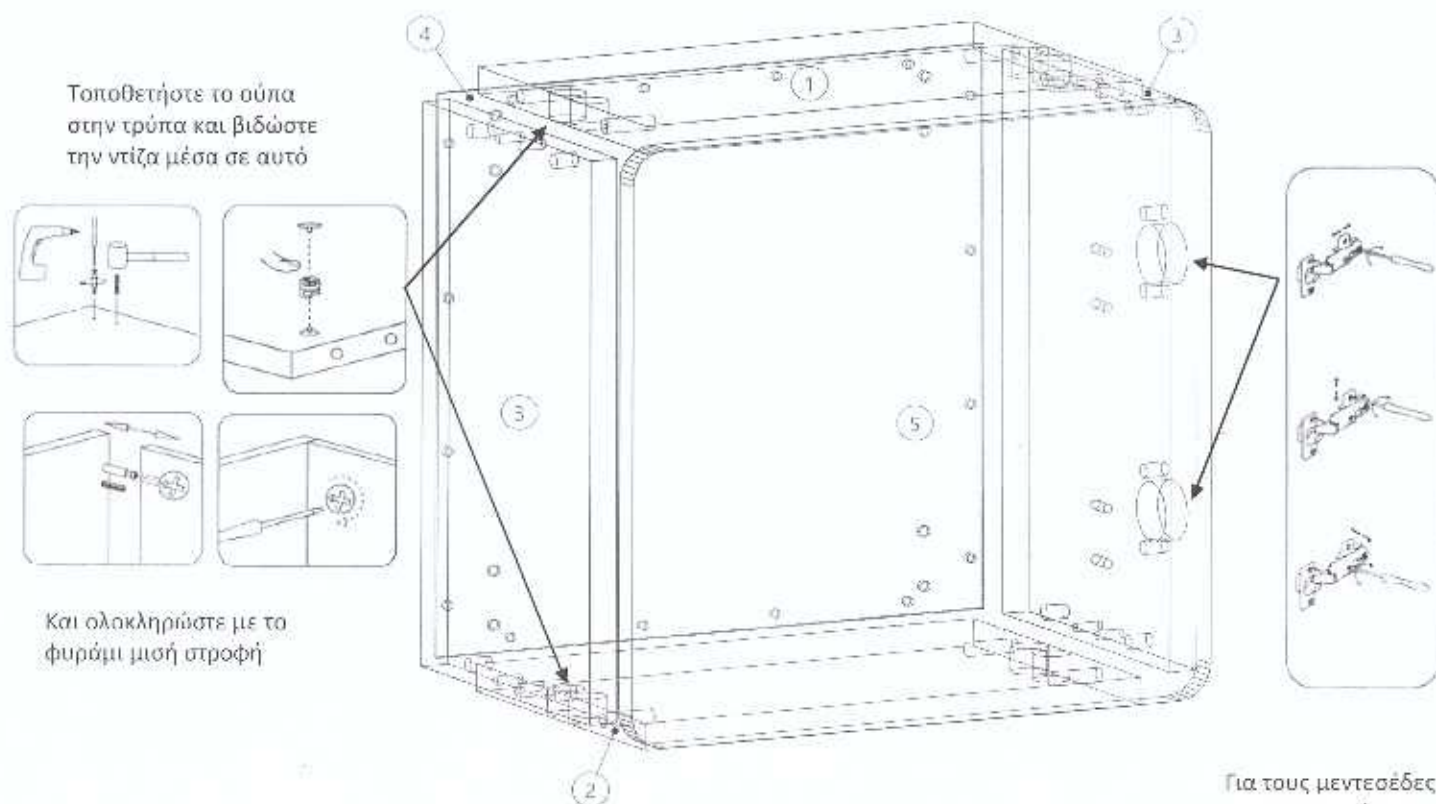

βιβλιοθήκη 1 πορτα μικρη

AlphaB2B.gr

Υψος 350.00 mm
Πλάτος 350.00 mm
Βάθος 219.00 mm

Λίστα Κομματιών

Num	Μέρος	Μήκος	Πλάτος	Ποσότητα	Εξαρτήματα	Ποσότητα
1	Καπάκι	299.00	200.00	1	Μεντεσές + 4 βίδες 4X18	2
2	Βάση	299.00	200.00	1	γωνια κρεμασματος + 2 βίδες 4X18	2
3	Πλαϊνά	330.00	200.00	2	καβίλια 8*35	8
4	Πλάτη	325.00	325.00	1	καροιά πλάτης	16
5	Πόρτα	350.00	350.00	1	φυράμι + ούπα	8