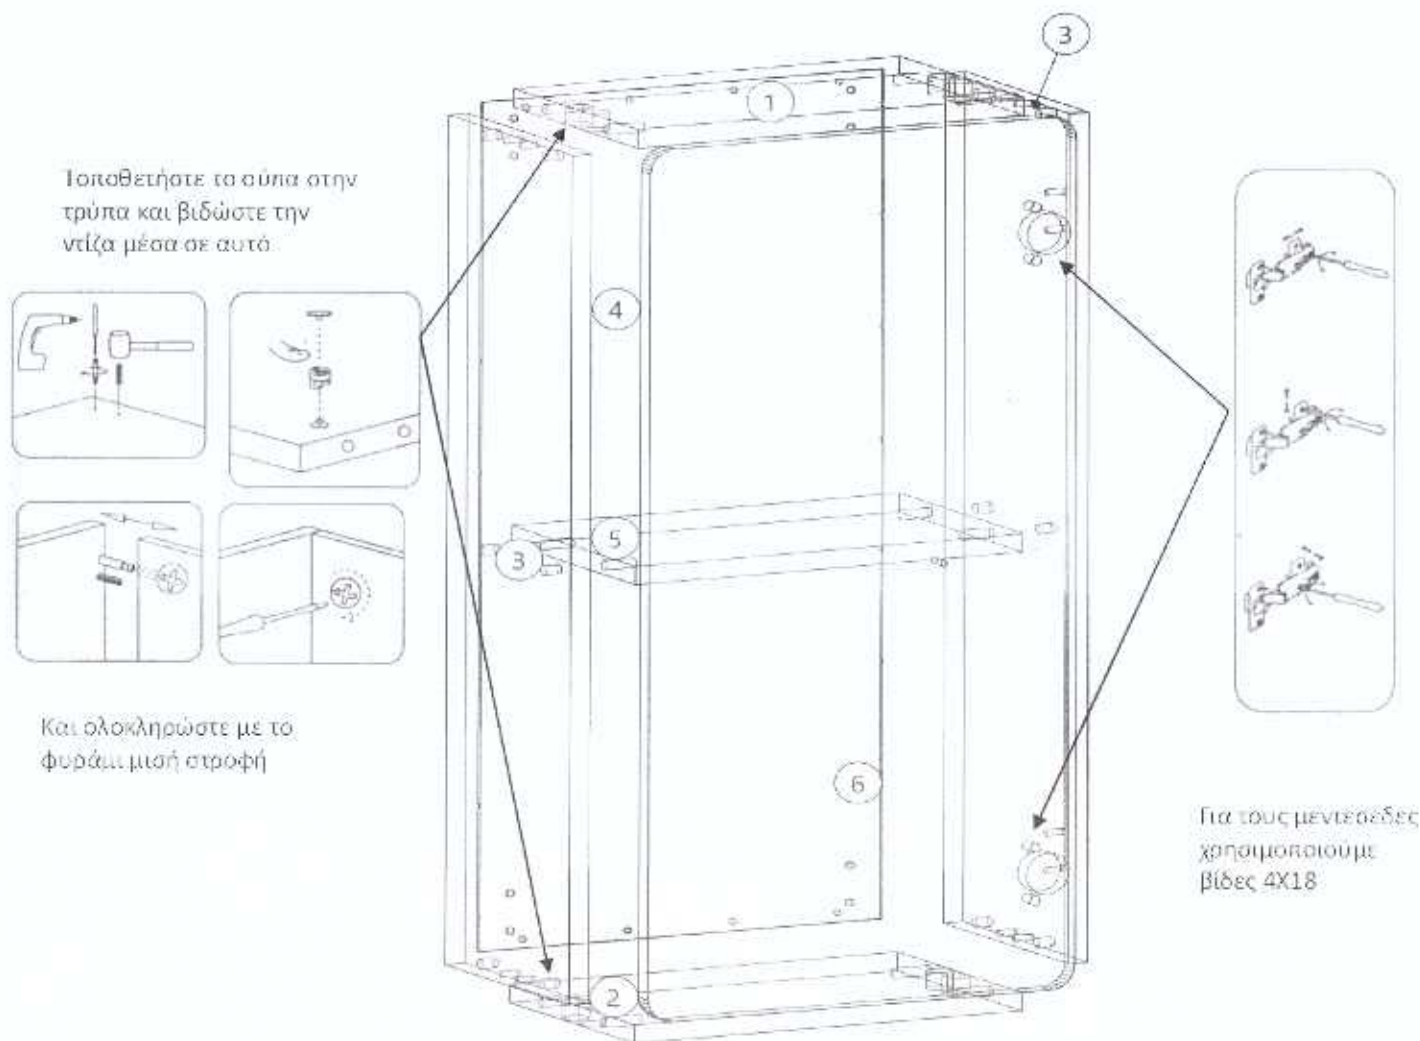

Ύψος 180.00 mm

Πλάτος 800.00 mm

Βάθος 196.00 mm

βιβλιοθήκη 1 πόρτα

AlphaB2B.gr

Υψος 750.00 mm

Πλάτος 350.00 mm

Βάθος 219.00 mm