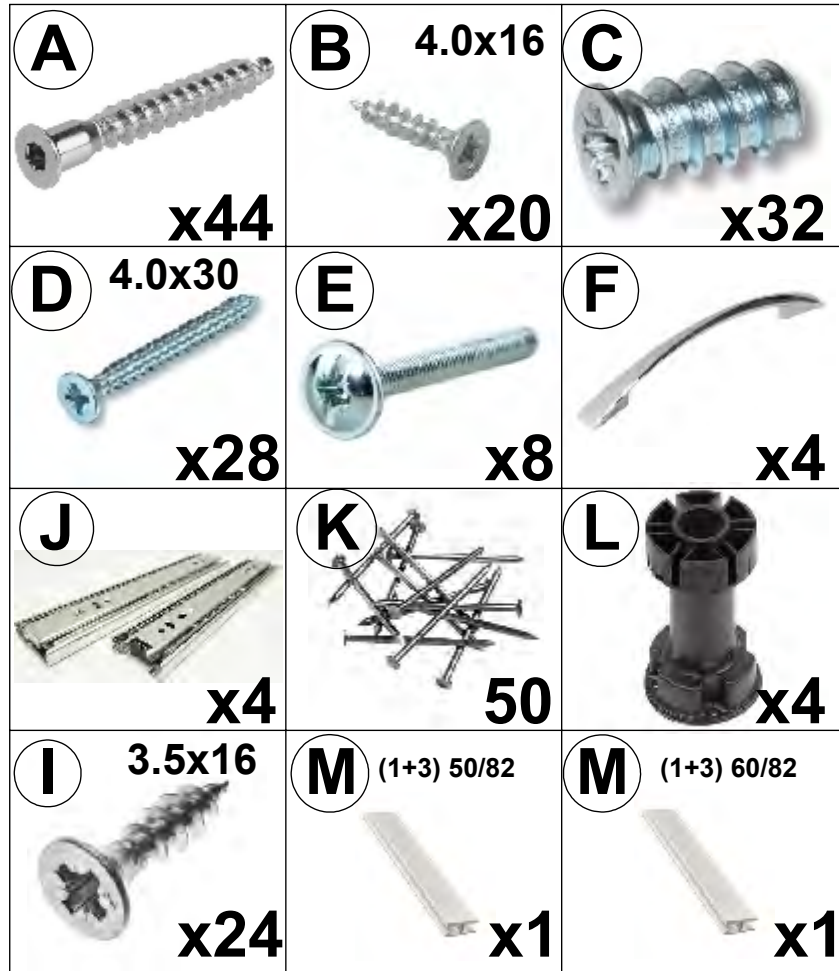

LOW Units

№ (1+3) 35/82 (1+3) 40/82 (1+3) 45/82 (1+3) 50/82 (1+3) 60/82 X

①	704x460	1	704x460	1	704x460	1	704x460	1	704x460	1
②	704x460	1	704x460	1	704x460	1	704x460	1	704x460	1
③	350x460	1	400x460	1	450x460	1	500x460	1	600x460	1
④	318x80	2	368x80	2	418x80	2	468x80	2	568x80	2
⑤	258x100	6	308x100	6	358x100	6	408x100	6	508x100	6
⑥	450x100	6	450x100	6	450x100	6	450x100	6	450x100	6
⑦	258x160	2	308x160	2	358x160	2	408x160	2	508x160	2
⑧	450x160	2	450x160	2	450x160	2	450x160	2	450x160	2
⑨	288x448	4	338x448	4	388x448	4	438x448	4	538x448	4
⑩	714x348	1	714x398	1	714x448	1	714x198	1	714x298	2
⑪	140x346	3	140x396	3	140x446	3	140x496	3	140x596	3
⑫	283x346	1	283x396	1	283x446	1	283x496	1	283x596	1
⑬	-	-	-	-	-	-	714x298	1	-	-

G40-KT-035-A

1

2

3

3/6

4

5

9