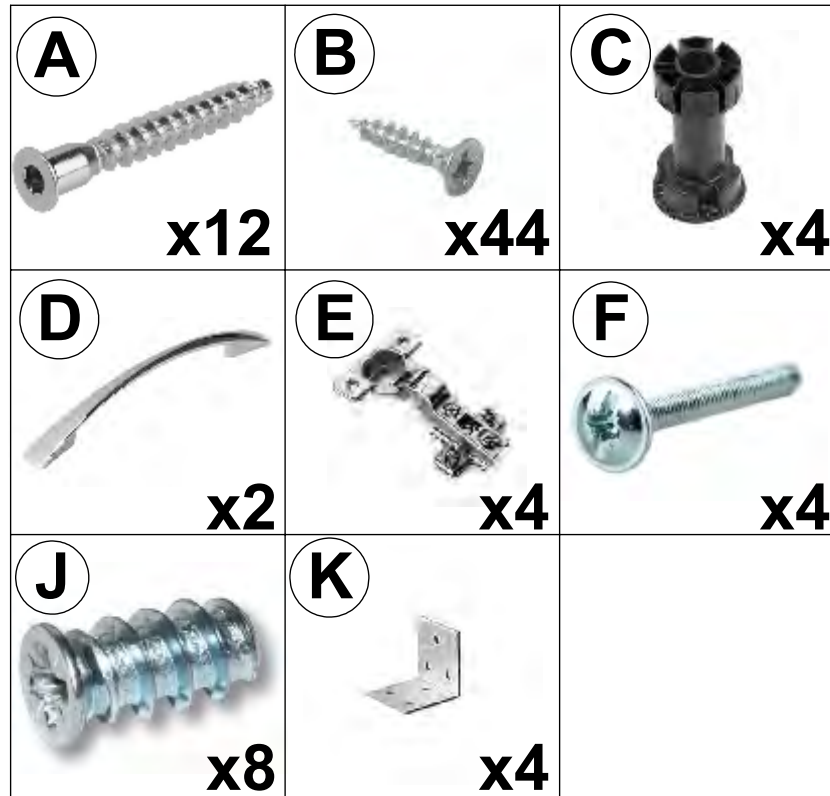

# LOW Units

No	60/82	70/82	80/82	X
①	704x460	704x460	704x460	1
②	704x460	704x460	704x460	1
③	600x460	700x460	800x460	1
④	568x80	668x80	768x80	2
⑤	713x296	713x346	713x396	2

**G40-KT-033-A**