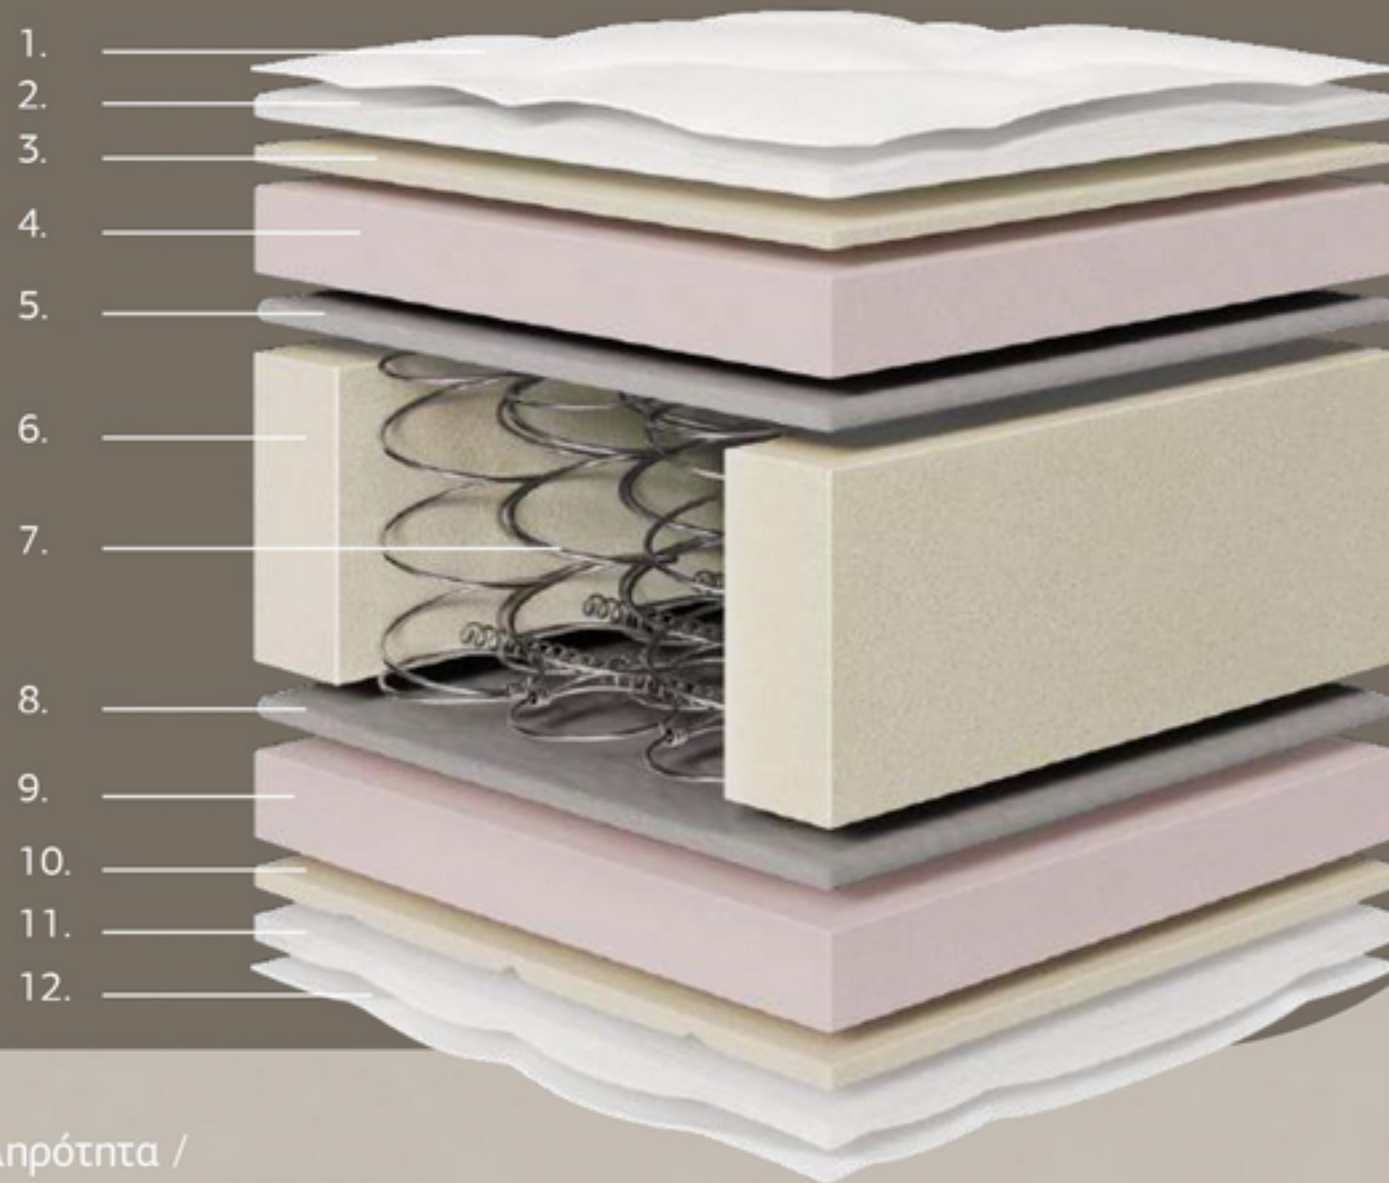

1. Ύφασμα πλεκτό / Woven Material
2. Βάτα Dacron / Dacron Upholstery
3. Foam 1cm
4. Foam 4cm
5. Feltron
6. Περιμετρική στήριξη foam / Foam Belts
7. Ελατήρια bonnell / Bonnell springs
8. Feltron
9. Foam 4cm
10. Foam 1cm
11. Βάτα Dacron / Dacron Upholstery
12. Ύφασμα πλεκτό / Woven Material

Αντοχή ως /
Supports up to: **90kg**

Ύψος / Height: **27cm**
Όψεις / Sides: **2**

Σκληρότητα /
Toughness: ●●●○○

3 χρόνια εγγύηση
years guarantee