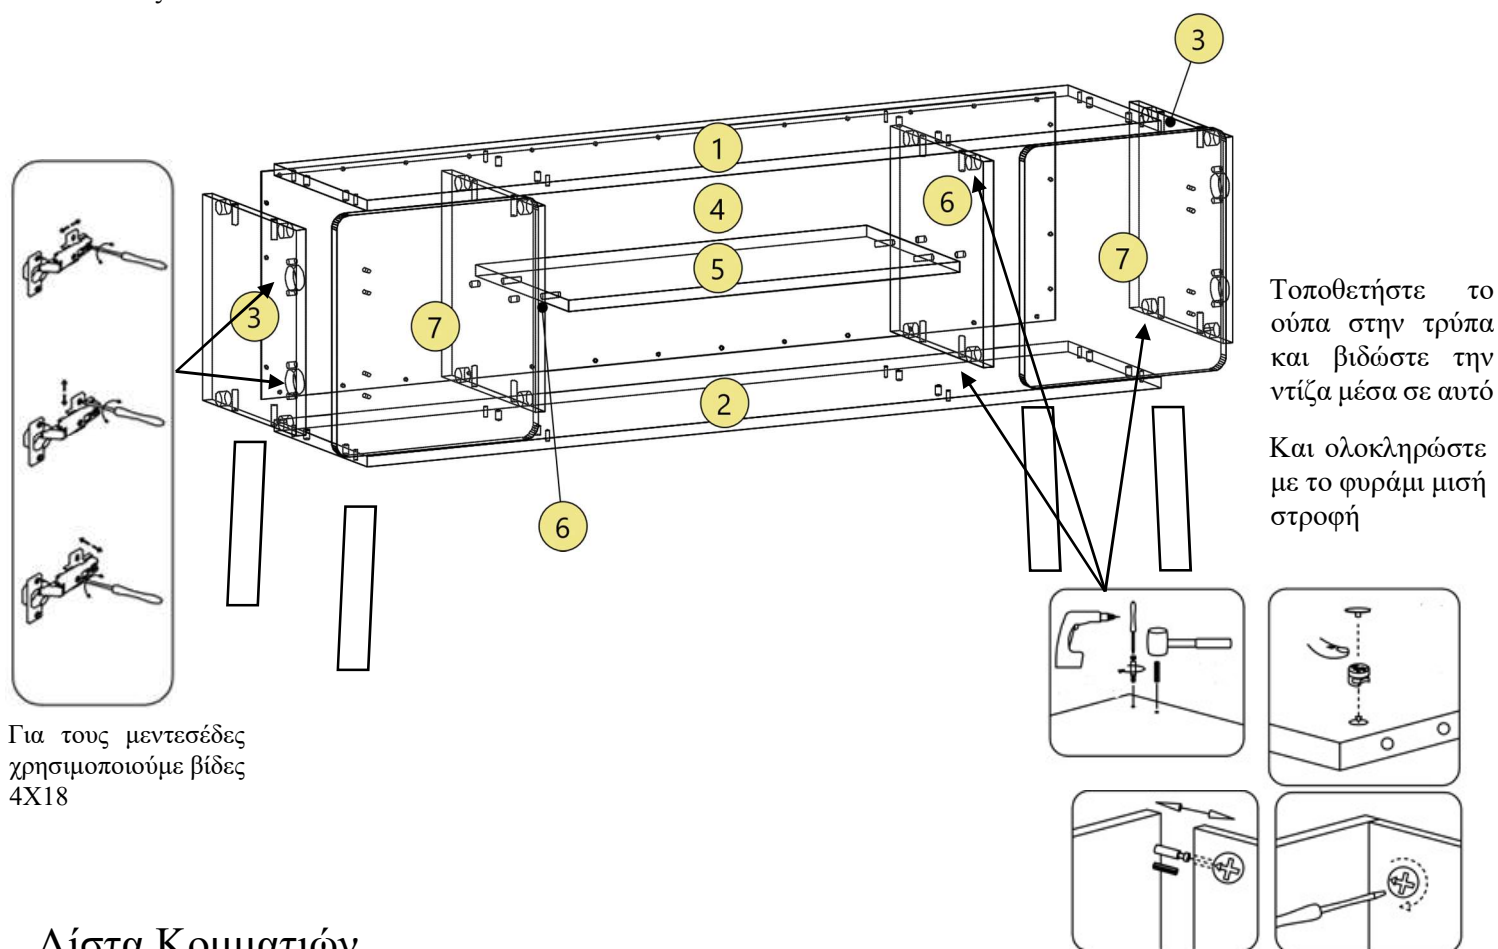

επιπλο τηλεορασης

AlphaB2B.gr

Ύψος 400.00 mm

Πλάτος 1300.00 mm

Βάθος 319.00 mm

Λίστα Κομματιών

Num	Μέρος	Μήκος	Πλάτος	Ποσότητα
1	Καπάκι	1300.00	300.00	1
2	Βάση	1300.00	300.00	1
3	Πλαϊνά	299.00	299.00	2
4	Πλάτη	325.00	1295.00	1
5	Ράφι	635.00	300.00	1
6	Μεσαία χωρίσματα	299.00	299.00	2
7	Πόρτες	350.00	350.00	2

Εξαρτήματα	Ποσότητα
Μεντεσές +4 βίδες 4X18	4
καβίλια 8*35	16
καρφιά πλάτης	34
φουράμι + ούπα	16
Βάσεις ποδιού + 4 βίδες 4X18	4
Ξύλινα πόδια 17 cm	4
Τακάκια ραφιών	4