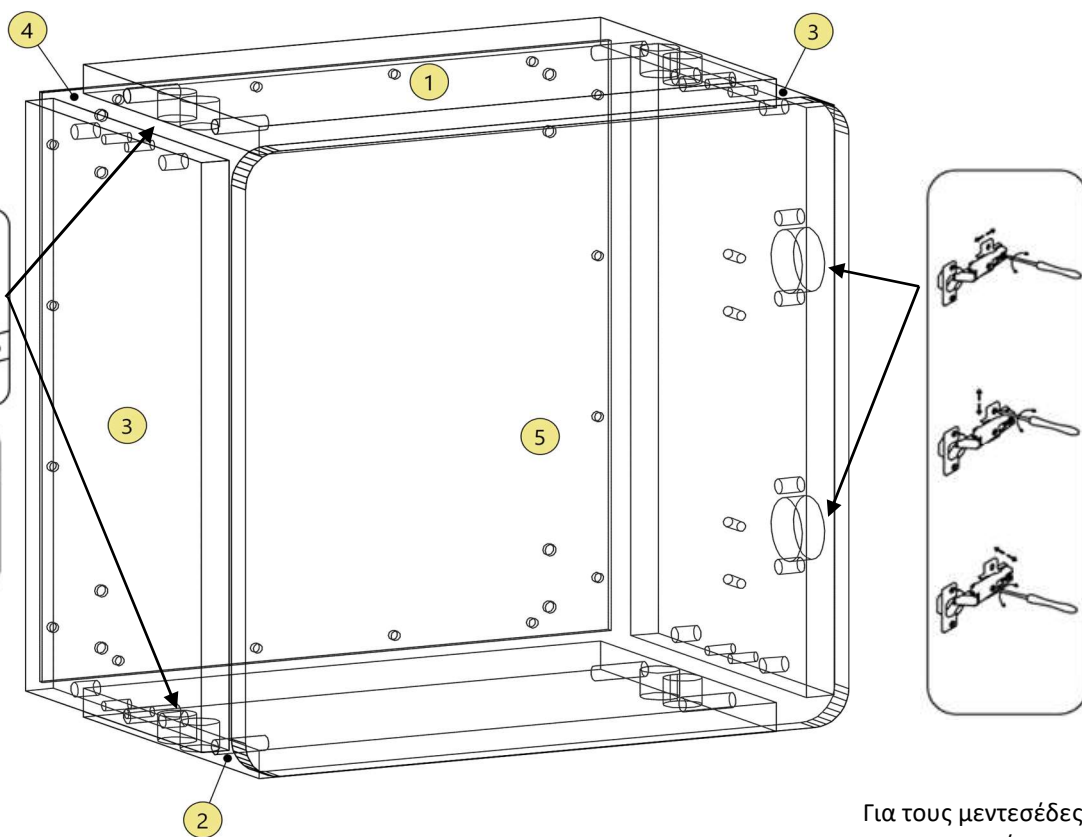

βιβλιοθηκη 1 πορτα μικρη

AlphaB2B.gr

Ύψος 350.00 mm
Πλάτος 350.00 mm
Βάθος 219.00 mm

Τοποθετήστε το ούπα στην τρύπα και βιδώστε την ντίζα μέσα σε αυτό

Και ολοκληρώστε με το φυράμι μισή στροφή

Για τους μεντεσέδες χρησιμοποιούμε βίδες 4X18

Λίστα Κομματιών

Num	Μέρος	Μήκος	Πλάτος	Ποσότητα	Εξαρτήματα	Ποσότητα
1	Καπάκι	299.00	200.00	1	Μεντεσές + 4 βίδες 4X18	2
2	Βάση	299.00	200.00	1	γωνια κρεμασματος + 2 βίδες 4X18	2
3	Πλαϊνά	330.00	200.00	2	καβίλια 8*35	8
4	Πλάτη	325.00	325.00	1	καρφιά πλάτης	16
5	Πόρτα	350.00	350.00	1	φυράμι + ούπα	8