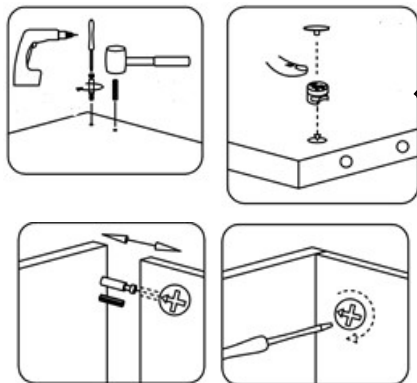

βιβλιοθηκη 1 πορτα μικρη

AlphaB2B.gr

Ύψος 350.00 mm
Πλάτος 350.00 mm
Βάθος 219.00 mm

Τοποθετήστε το ούπα στην τρύπα και βιδώστε την ντίζα μέσα σε αυτό

Και ολοκληρώστε με το φυράμι μισή στροφή

Για τους μεντεσέδες χρησιμοποιούμε βίδες 4X18